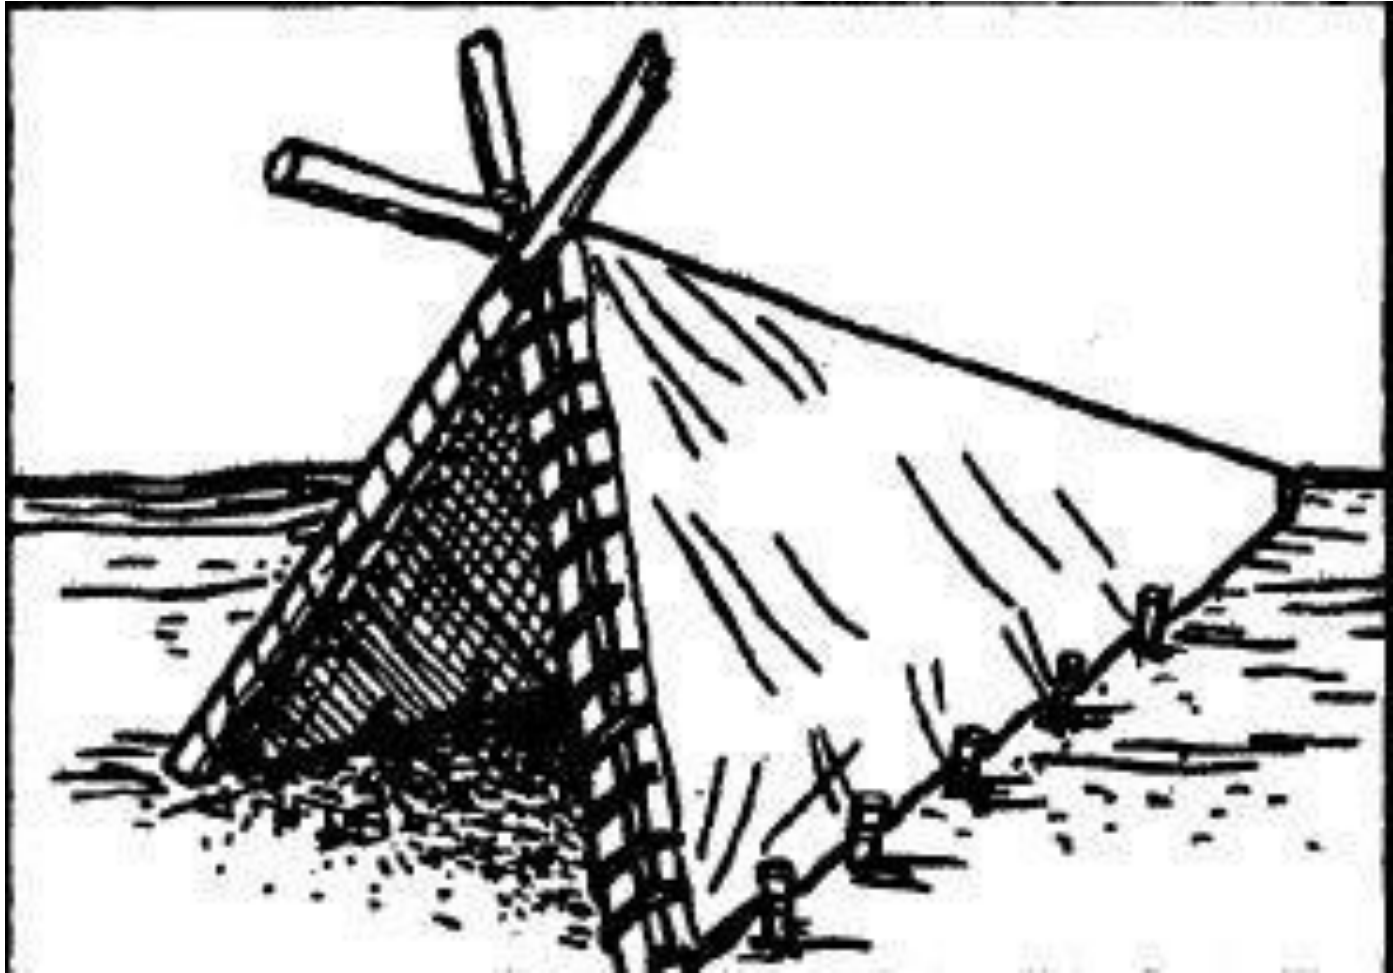

A photograph of a dense forest with tall, thin trees and a mossy forest floor. The text "АВАРИЙНЫЕ ТИПЫ УБЕЖИЩ" is overlaid in the center in a bold, orange font.

АВАРИЙНЫЕ ТИПЫ УБЕЖИЩ

Навес с односкатной крышей

Двускатный шалаш

Двускатный шалаш

Двускатный шалаш

Укрытие типа поваленного дерева

Если вдруг есть тент =)

И все таки, если вдруг =)

Круглый шалаш

Он же, но без шкуры