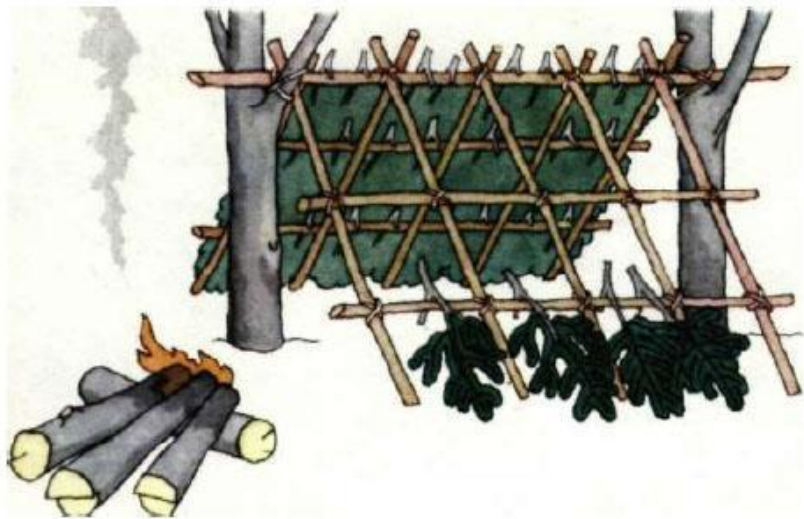

A photograph of a dense forest. The trees are tall and thin, with a canopy of green needles. The forest floor is covered in a thick layer of green moss and ferns. The lighting is soft and dappled, suggesting a shaded environment. The text "АВАРИЙНЫЕ ТИПЫ УБЕЖИЩ" is overlaid in the center in a bold, orange font.

АВАРИЙНЫЕ ТИПЫ УБЕЖИЩ

Навес с односкатной крышей

Двускатный шалаш

Двускатный шалаш

Двускатный шалаш

Укрытие типа поваленного дерева

Если вдруг есть тент =)

И все таки, если вдруг =)

Круглый шалаш

Он же, но без шкуры

Здравствуй, Зима!

Монолитные убежища

Блоковые убежища (#Иглу)

А теперь строим =)

ПОЛУПЕЩЕРА

СНЕЖНЫЙ УЛЕЙ