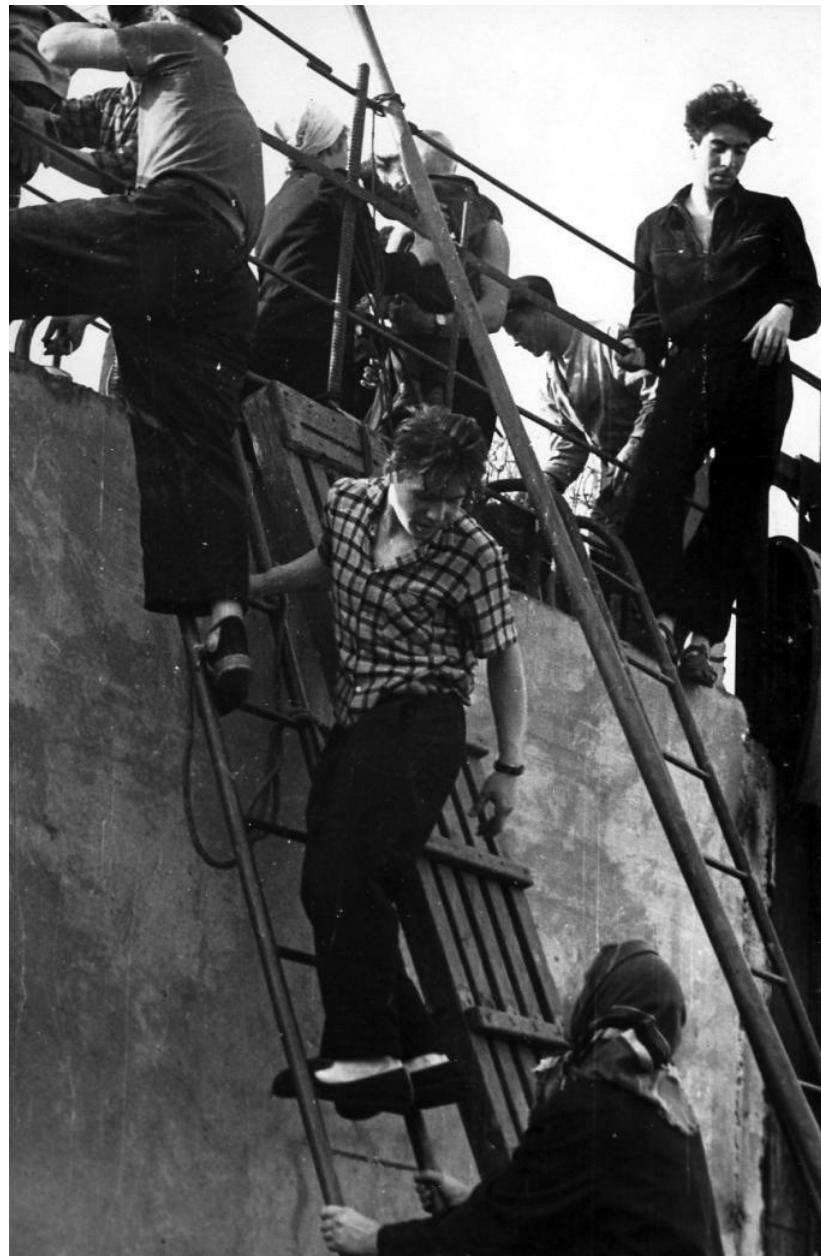

Авария на Чайковском шлюзе 10 мая 1962 года

Место аварии

Образование прорана

**Перелив воды через открытые верхние
ворота шлюза**

Эвакуация пассажиров парохода «Фурманов»

Вид со стороны верхнего бьефа

Осушенная камера со стороны нижнего бьефа

Упавшая часть стенки

Шлюзование плота по временной схеме

Левая камера шлюза сегодня