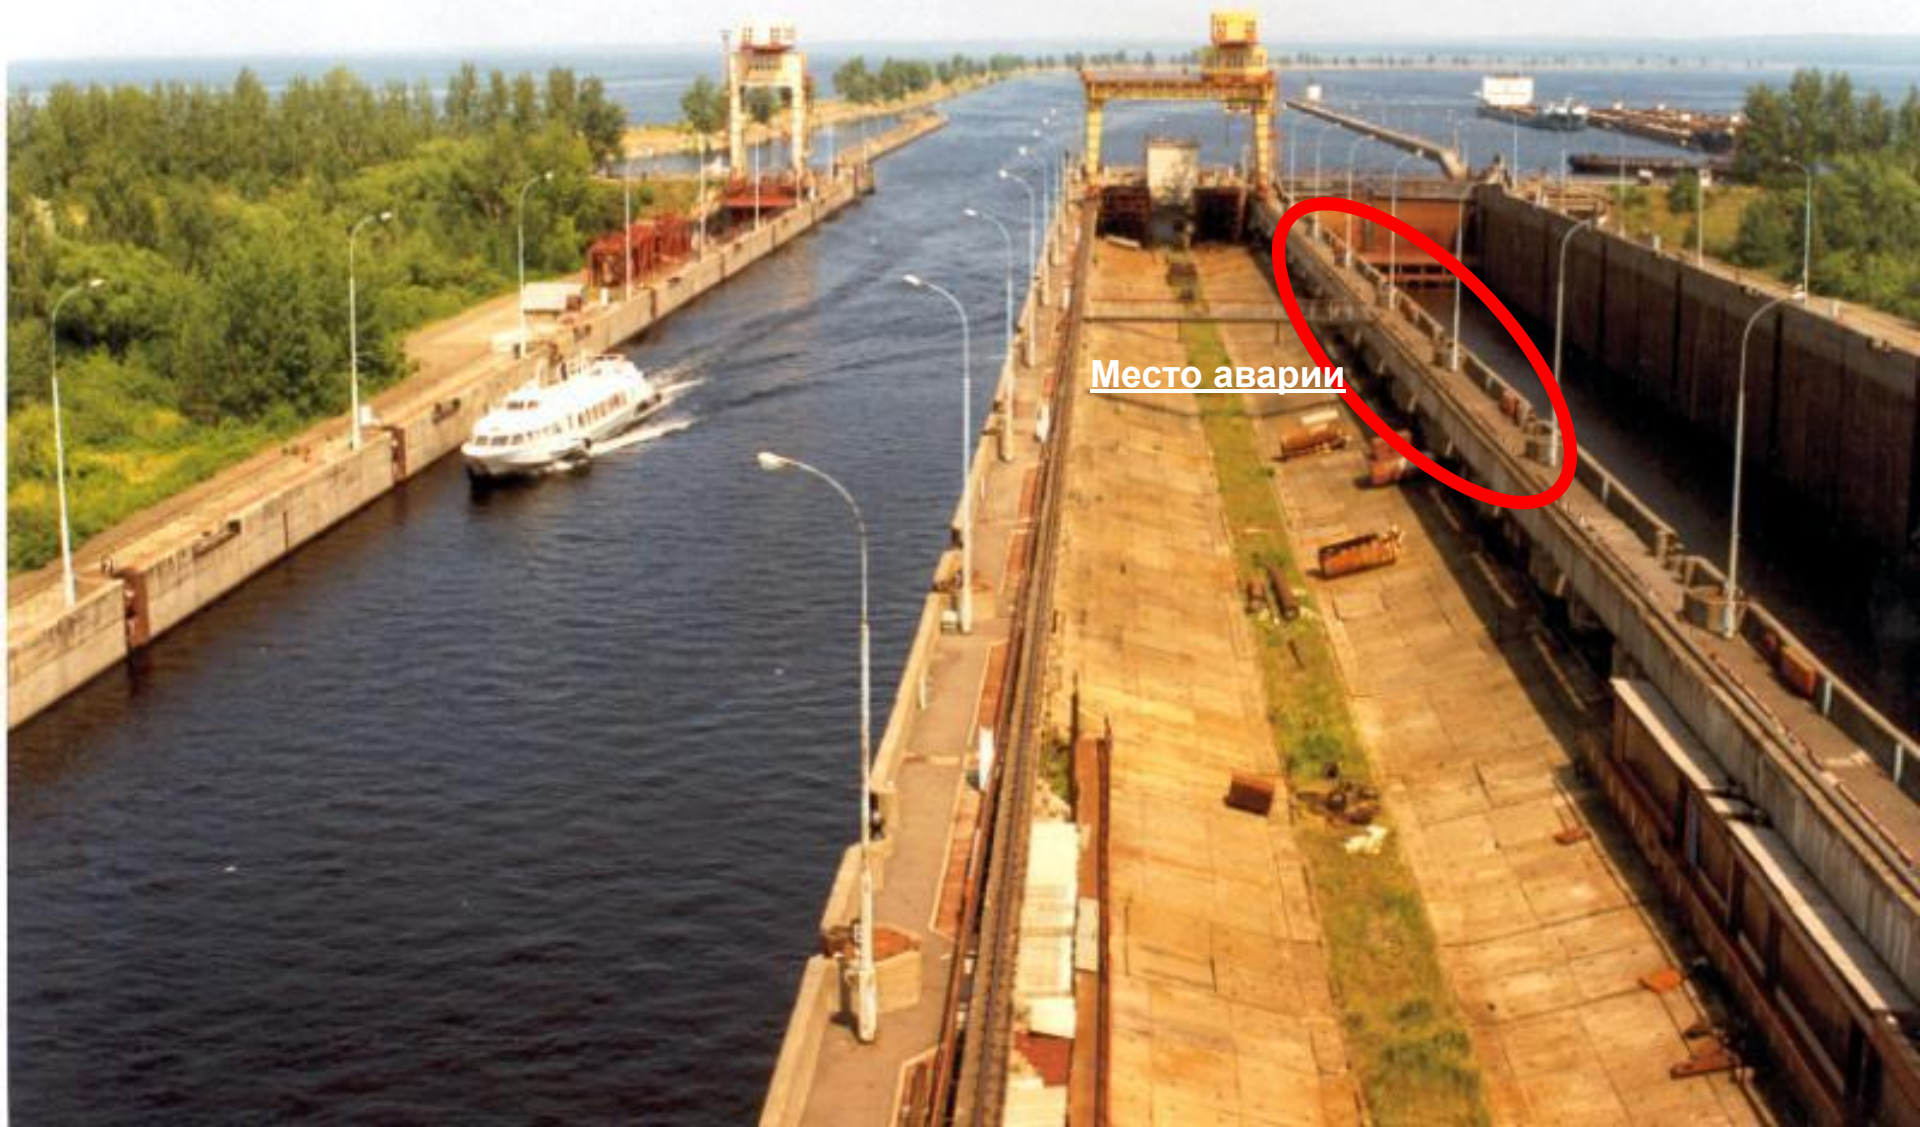

Авария на Чайковском шлюзе 10 мая 1962 года

Место аварии

Образование прорана

**Перелив воды через открытые верхние
ворота шлюза**

Эвакуация пассажиров парохода «Фурманов»

Вид со стороны верхнего бьефа

Осушенная камера со стороны нижнего бьефа