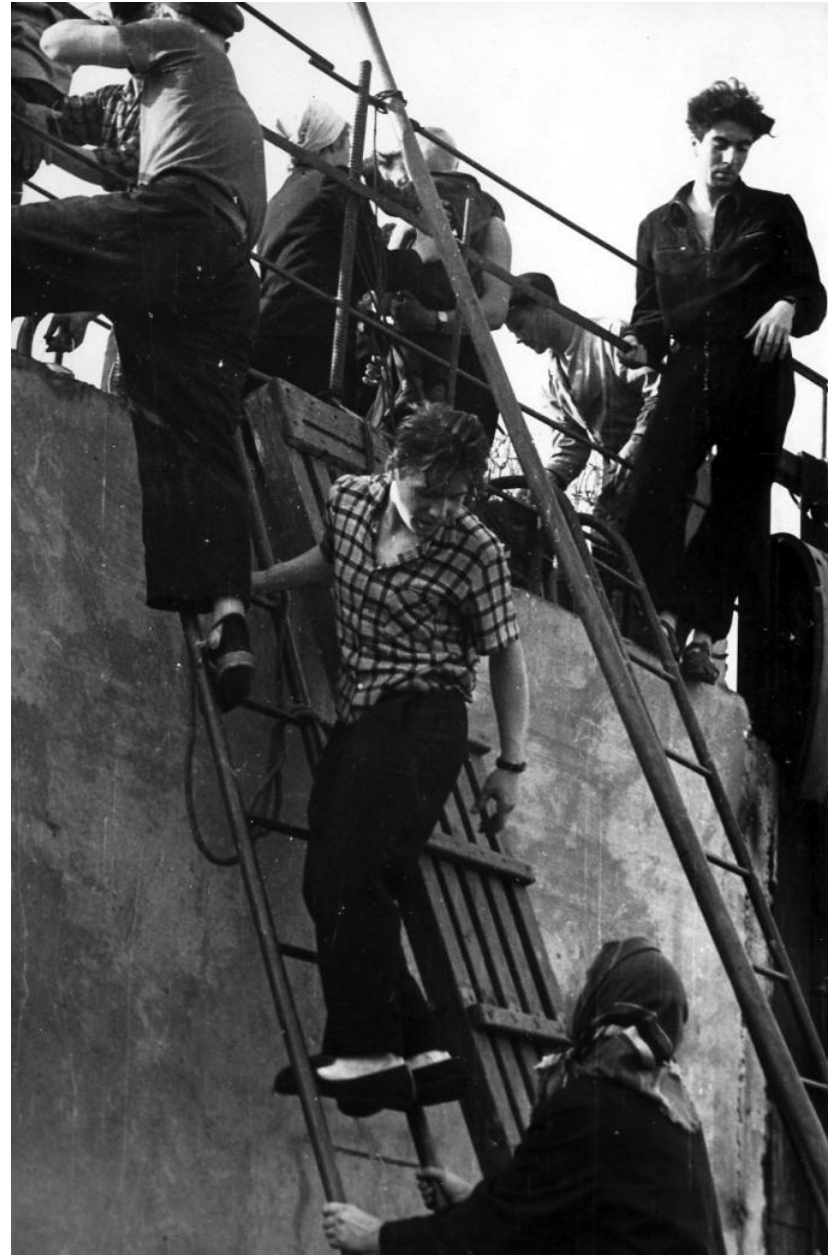

Авария на Чайковском шлюзе 10 мая 1962 года

Место аварии

Образование прорана

**Перелив воды через открытые верхние
ворота шлюза**

Эвакуация пассажиров парохода «Фурманов»

Вид со стороны верхнего бьефа

Осушенная камера со стороны нижнего бьефа

Упавшая часть стенки

Шлюзование плота по временной схеме

Левая камера шлюза сегодня