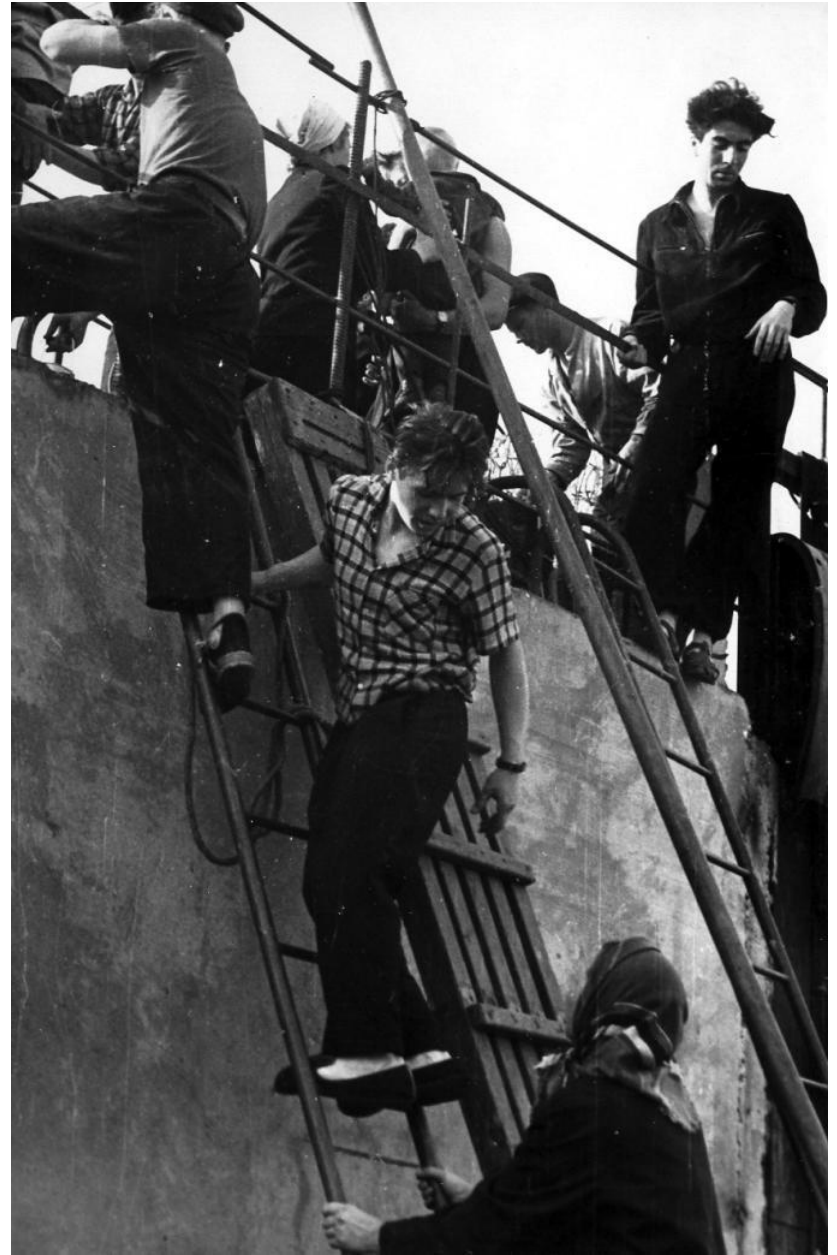

Авария на Чайковском шлюзе 10 мая 1962 года

Место аварии

Образование прорана

**Перелив воды через открытые верхние
ворота шлюза**

Эвакуация пассажиров парохода «Фурманов»

Вид со стороны верхнего бьефа

Осушенная камера со стороны нижнего бьефа

Упавшая часть стенки

Шлюзование плота по временной схеме

Левая камера шлюза сегодня