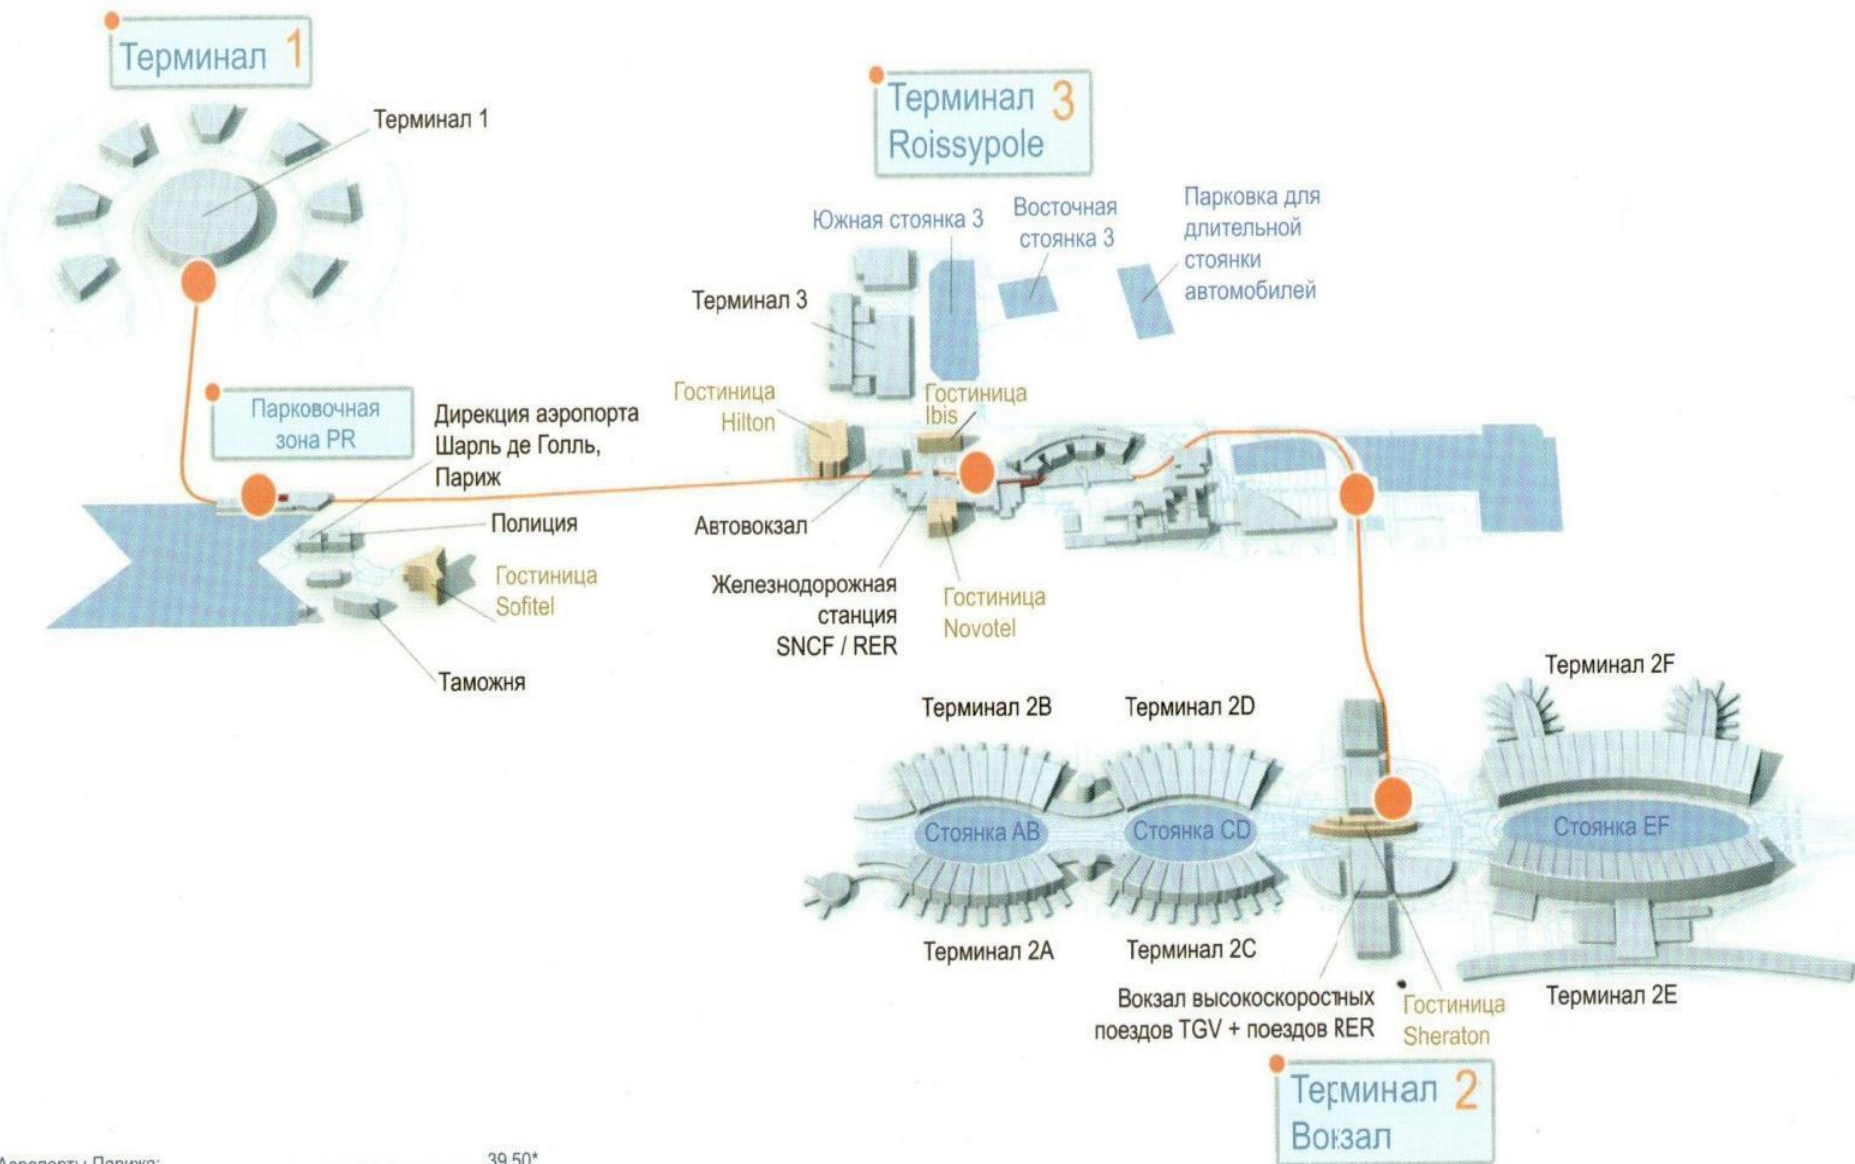

Аэропорт Париж - Руассі-Шарль-де- Голль

Місцезнаходження

- Аеропорт Париж - Руассі-Шарль-де-Голль (Airport Roissy-Charles de Gaulle), Франція
- Код IATA - CDG, код ICAO - LFPG
- Розташований за 25 км на північний схід від Парижа
- Час роботи - цілодобово
- Аеропорт має вісім терміналів: 1, 2А, 2В, 2С, 2D, 2Е, 2F, 3