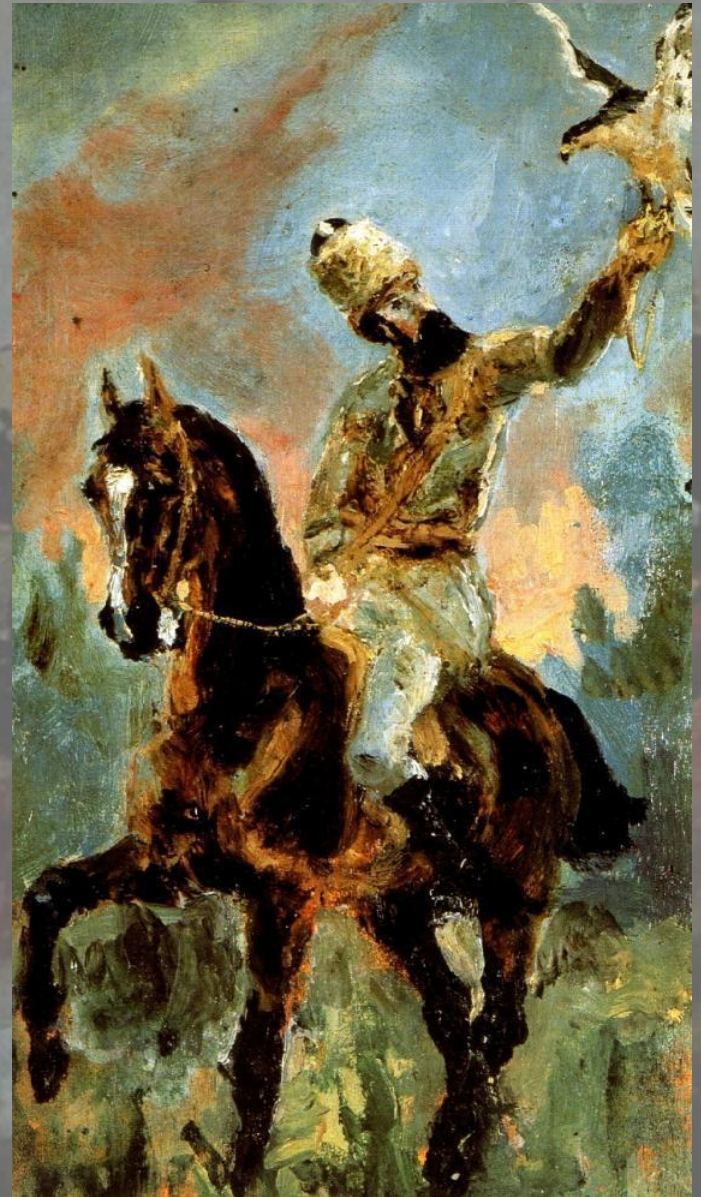

Анри де Тулуз-Лотрек

Выполнил: Ромбальский с.,
Коржова Н. 21ДК

Альфонс де Тулуз-Лотрек, управляющий своей почтовой каретой. 1880

Сокол-сапсан. 1880

Жокей. 1899

Отец художника верхом на лошади. 1881

В цирке: дрессированные лошадь и обезьяна. 1899

Наездница. 1888

Кокотка: целый мышинный концерт. 1881

Погонщик.

Приглашение на чашку молока. 1897

Глиняная коляска. 1894