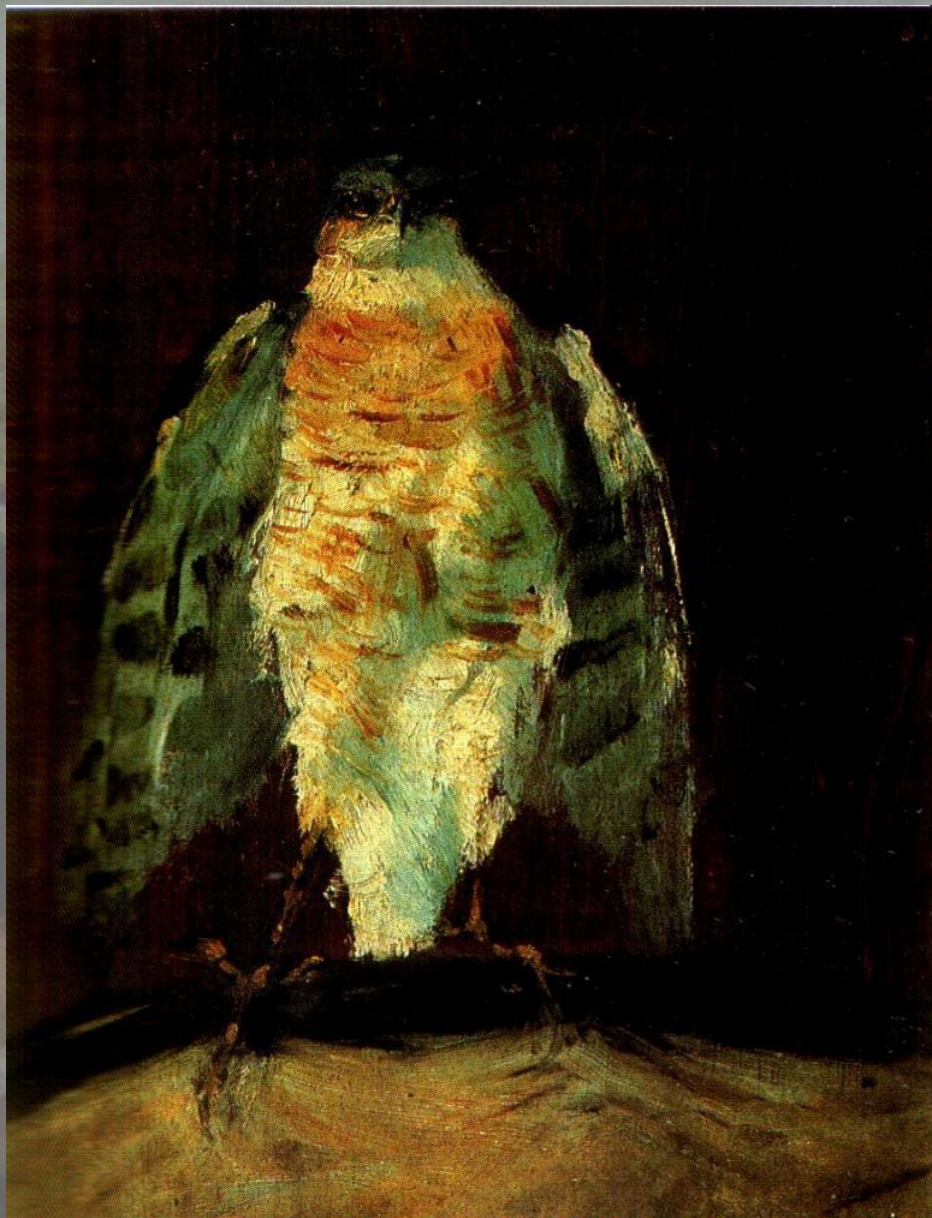

Анри де Тулуз-Лотрек

Выполнил: Ромбальский с.,
Коржова Н. 21ДК

Альфонс де Тулуз-Лотрек, управляющий своей почтовой каретой. 1880

Сокол-сапсан. 1880

Жокей. 1899

Отец художника верхом на лошади. 1881

В цирке: дрессированные лошадь и обезьяна. 1899

Наездница. 1888

Кокотка: целый мышинный концерт. 1881

Погонщик.

Приглашение на чашку молока. 1897

Глиняная коляска. 1894