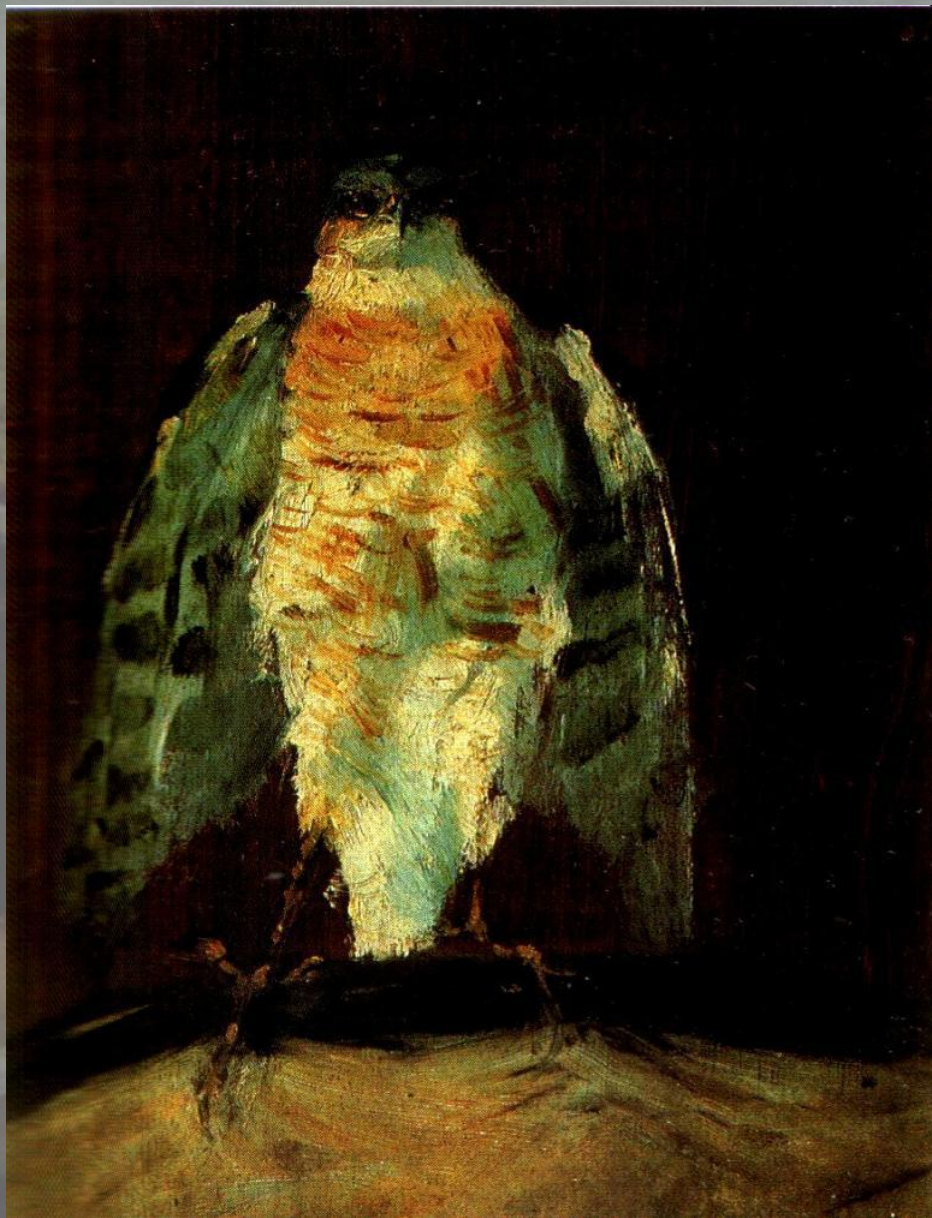

Анри де Тулуз-Лотрек

Выполнил: Ромбальский с.,
Коржова Н. 21ДК

Альфонс де Тулуз-Лотрек, управляющий своей почтовой каретой. 1880

Сокол-сапсан. 1880

Жокей. 1899

Отец художника верхом на лошади. 1881

В цирке: дрессированные лошадь и обезьяна. 1899

Наездница. 1888

Кокотка: целый мышиный концерт. 1881

Погонщик.

Приглашение на чашку молока. 1897

Глиняная коляска. 1894