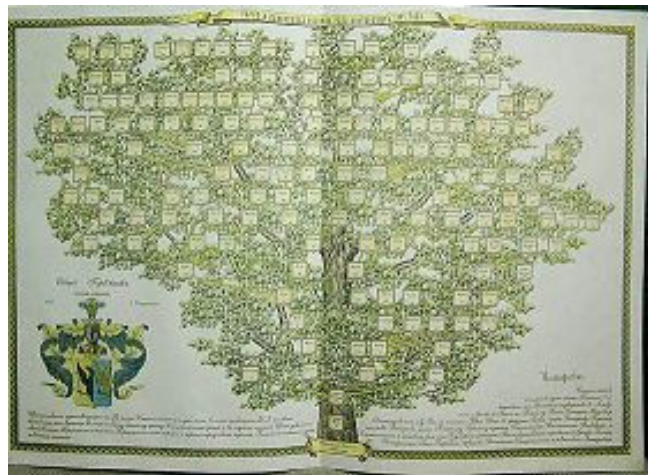

Генеалогическое древо моей семьи

Род – ряд поколений, происходящих от одного предка

Родство бывает:

- кровное** – по общему предку;
 - свойственное** (сватовство) – по брачным союзам;
 - духовное** (крестные, кумовья) – по восприятию от купели
-

Род – ряд поколений, происходящих от одного предка

Родство бывает:

- по мужскому колену;**
- по женскому колену**

Родословная (родословие) –

последовательный перечень поколений людей одного рода с основными сведениями о каждом из них

Родословное древо семьи Граменицких

Сергей Михайлович Граменицкий (1912 г.)

Опыт создания родословной росписи

1.1.18.4 1.1.18.2 1.1.18.5 1.1.18.3 1.1.18.6
Стоит: Дмитрий, Александр, Мария, Михаил, Надежда
Сидит: Евгения, Борис, Клавдия Александровна, Екатерина, Сергей Михайлович, Даниил.
1.1.18.4 1.1.18.2 1.1.18.5 ок. 1913 г. 1.1.18.4