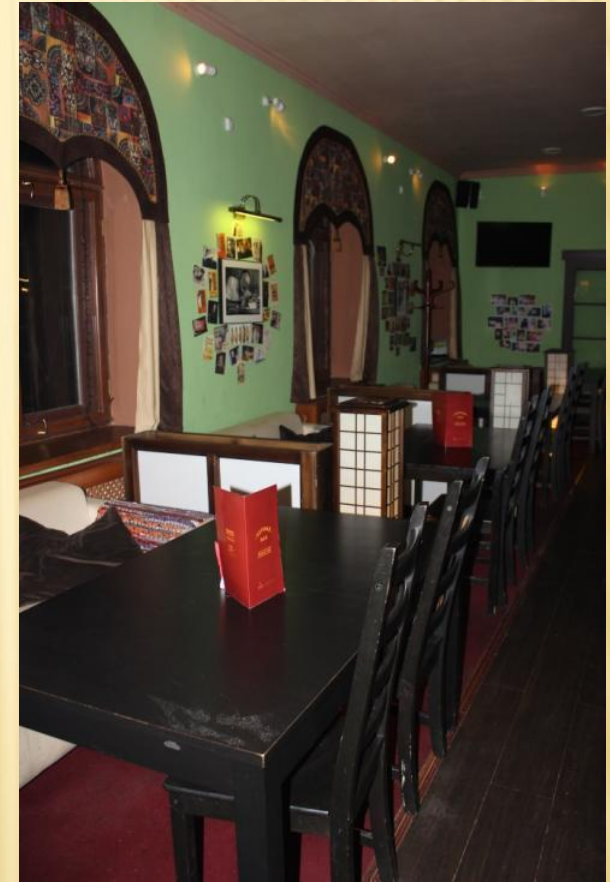

БАР “ПЕРВЫЙ БАР”

- Блюда Европейской и Японской кухни.
- Вместимость : 42 человек.
- Стоимость питания : по согласованию.
- Дополнительные услуги : бесплатный WI-FI.