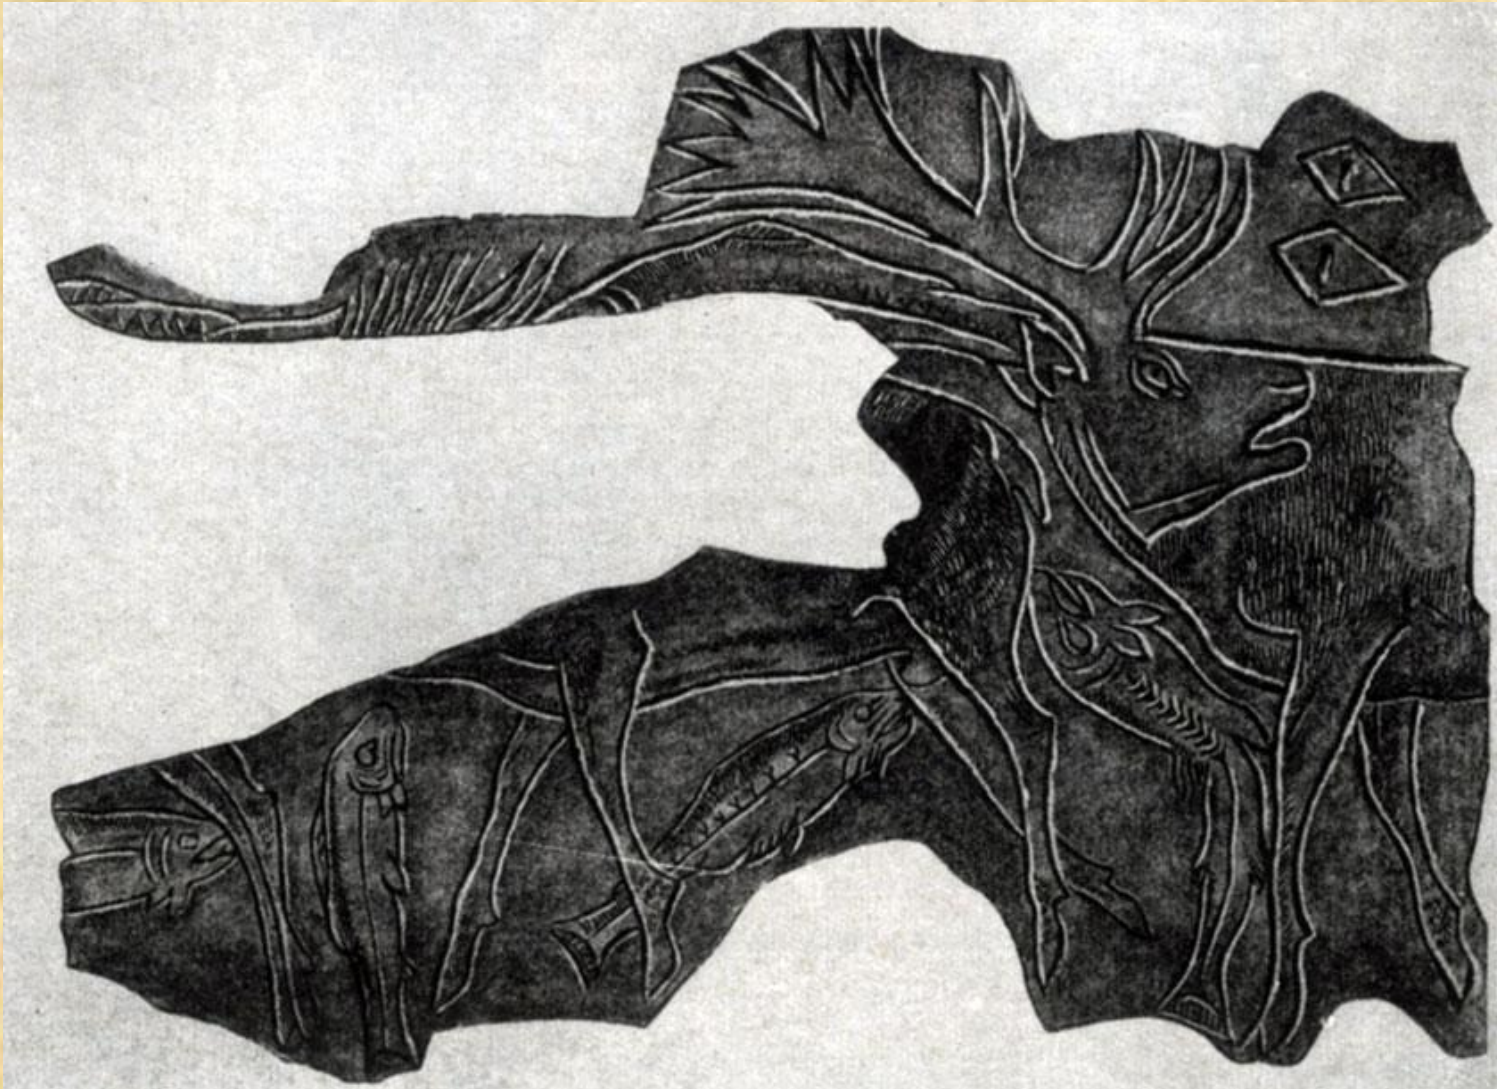

Вырезанные из кости, рога или мягкого камня небольшие по размерам скульптурные фигурки, изображающие женщин.

Для понимания роли и места человеческих изображений в жизни первобытной родовой общины особенно интересны высеченные на плитах известняка рельефы из стоянки Лоссель во Франции.

Вырезанные из мягкого камня или из слоновой кости небольшие и очень упрощенные статуэтки зверей — мамонта, пещерного медведя, пещерного льва (из стоянки Костенки I)

Рисунки животных на стенах ряда пещер Франции и Испании (Ниндаль, Ла Мут, Кастильо). Обычно эти контурные изображения нанесены на камень резьбой или прочерчены по сырой глине.

Пасущийся северный олень. Живописное изображение в пещере Фон де Гом (Франция). Верхний палеолит, Мадленское время.

Раненый бизон. Живописное изображение в
Альтамирской пещере.

Олени, переплывающие реку. Резьба по оленьему рогу. Из пещеры Лортэ (Франция)