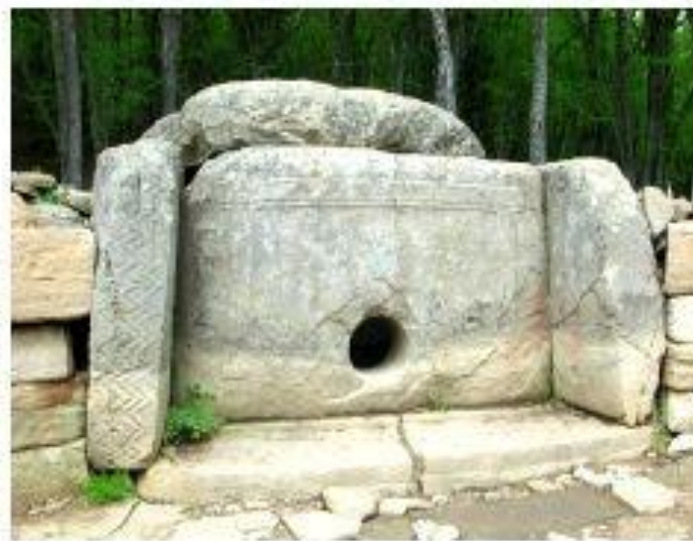

Деревянный ковш в виде лебедя из Горбуновского торфяника (близ Нижнего Тагила)

Голова лося из Шигирского торфяника
(близ г. Невьянска, Свердловской обл.)

Голова
мраморной
статуэтки с
Кикладских
островов
(остров
Аморгос)

Мегалитические (выстроенные из громадных камней)
постройки — ***менгиры, дольмены, кромлехи.***

Менгиры

Дольмены

Кромлехи

Серебряный сосуд из Майкопского кургана (Северный Кавказ). Конец 3 — начало 2 тыс. до н. э.