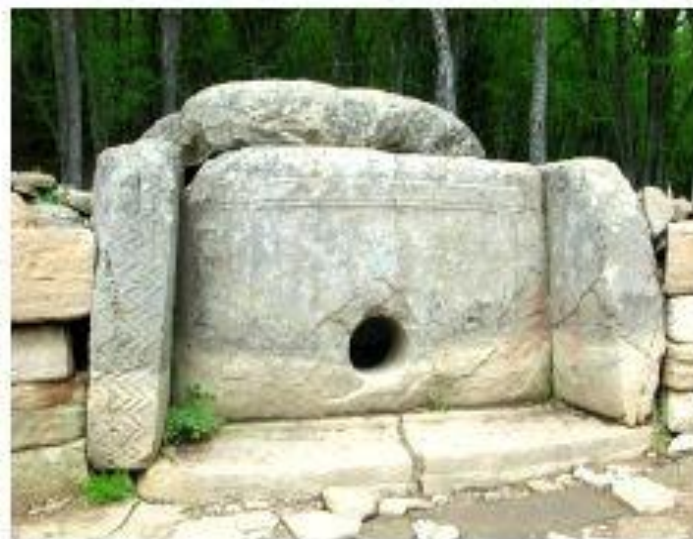

Деревянный ковш в виде лебедя из Горбуновского торфяника (близ Нижнего Тагила)

Голова лося из Шигирского торфяника
(близ г. Невьянска, Свердловской обл.)

Голова
мраморной
статуэтки с
Кикладских
островов
(остров
Аморгос)

Мегалитические (выстроенные из громадных камней)
постройки — ***менгиры, дольмены, кромлехи.***

Менгиры

Дольмены

Кромлехи

Серебряный сосуд из Майкопского кургана (Северный Кавказ). Конец 3 — начало 2 тыс. до н. э.