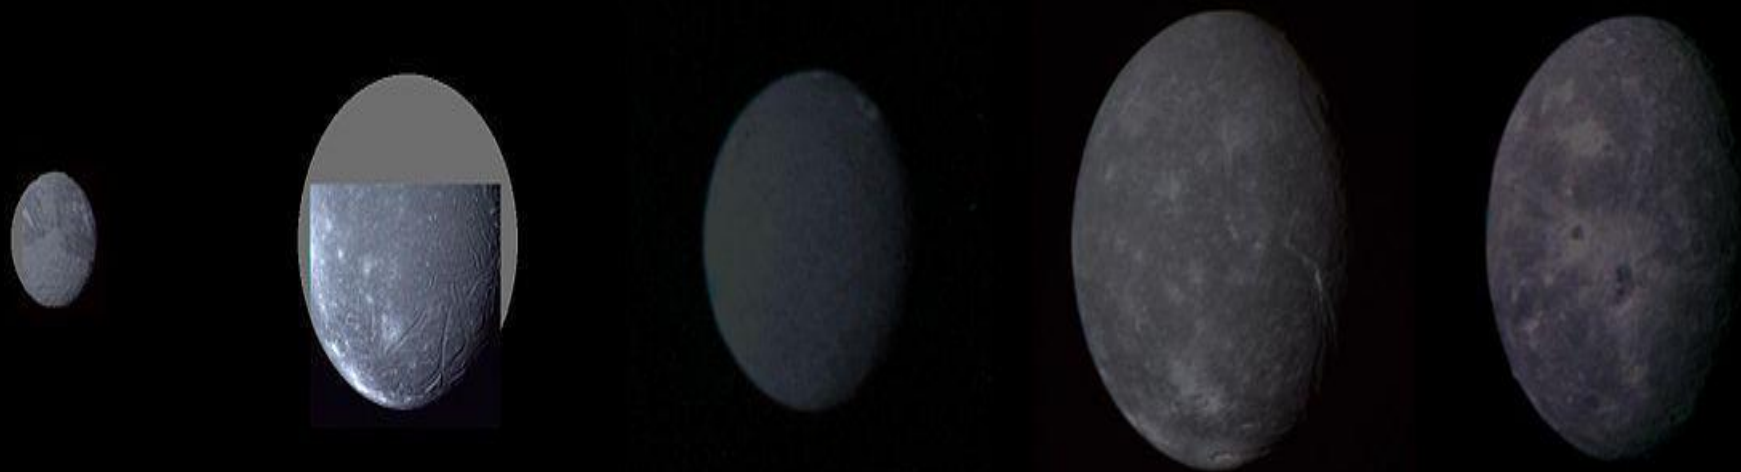

Уран и Нептун

Ильин Роман 06-403

Уран

**Outer Atmosphere,
the upper cloud layer**

**Atmosphere
(hydrogen, helium,
methane gases)**

**Mantle
(water, ammonia,
methane ices)**

**Core
(silicate/Fe-Ni rock)**

Плоскость экватора
Урана наклонена к
плоскости его орбиты
под углом $97,86^\circ$

Уран в сравнении с Землей

Спутники Урана

Нептун

Нептун в сравнении с Землей

Спутники Нептуна

Тёмные струи — следы
извержений криовулканов.

Дуги

Деспина