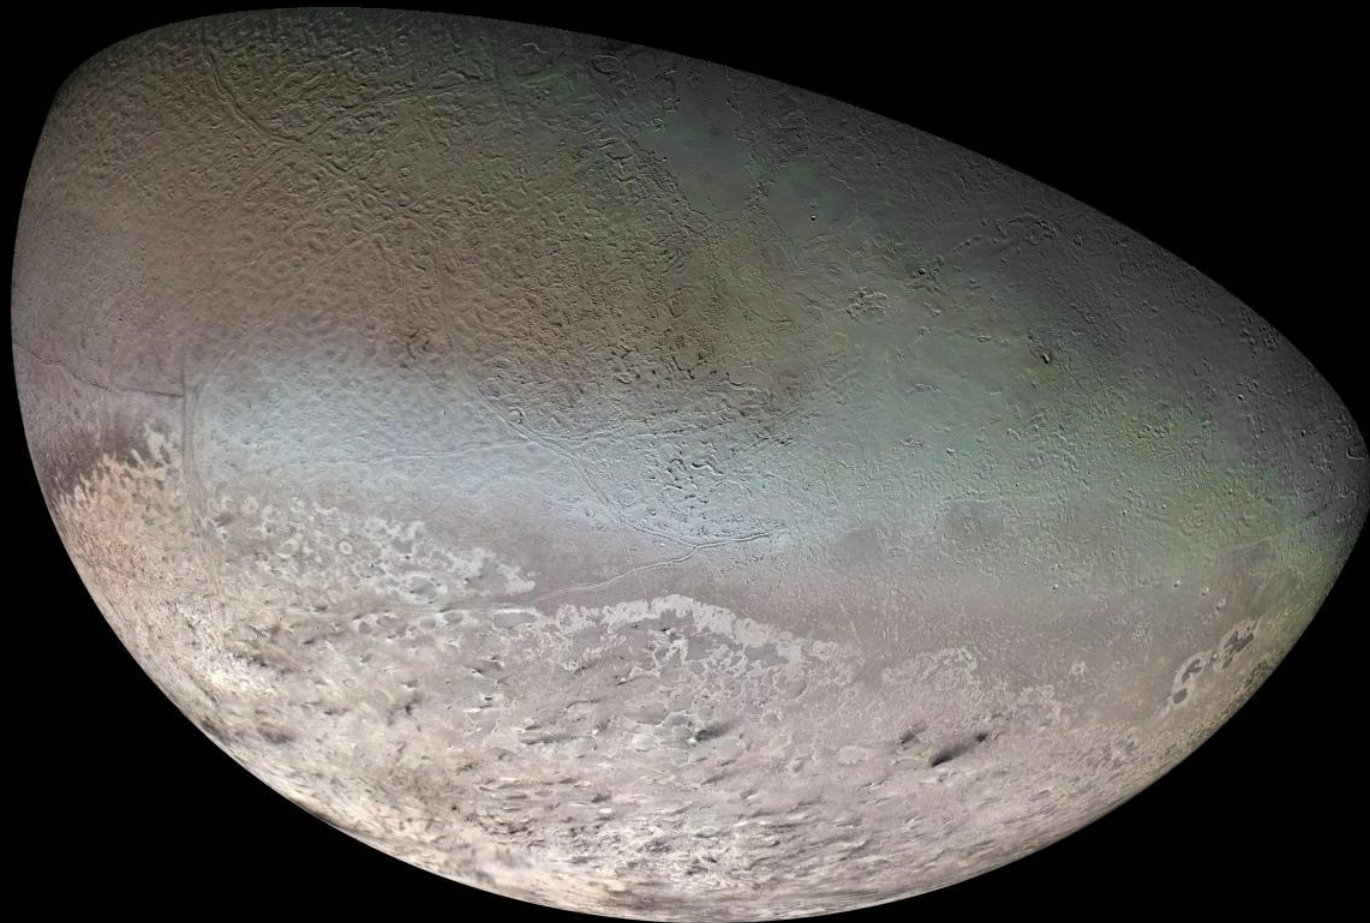

Уран и Нептун

Ильин Роман 06-403

Уран

**Outer Atmosphere,
the upper cloud layer**

**Atmosphere
(hydrogen, helium,
methane gases)**

**Mantle
(water, ammonia,
methane ices)**

**Core
(silicate/Fe-Ni rock)**

Плоскость экватора
Урана наклонена к
плоскости его орбиты
под углом $97,86^\circ$

Уран в сравнении с Землей

Спутники Урана

Нептун

Нептун в сравнении с Землей

Спутники Нептуна

Тёмные струи — следы
извержений криовулканов.

Дуги

Деспина