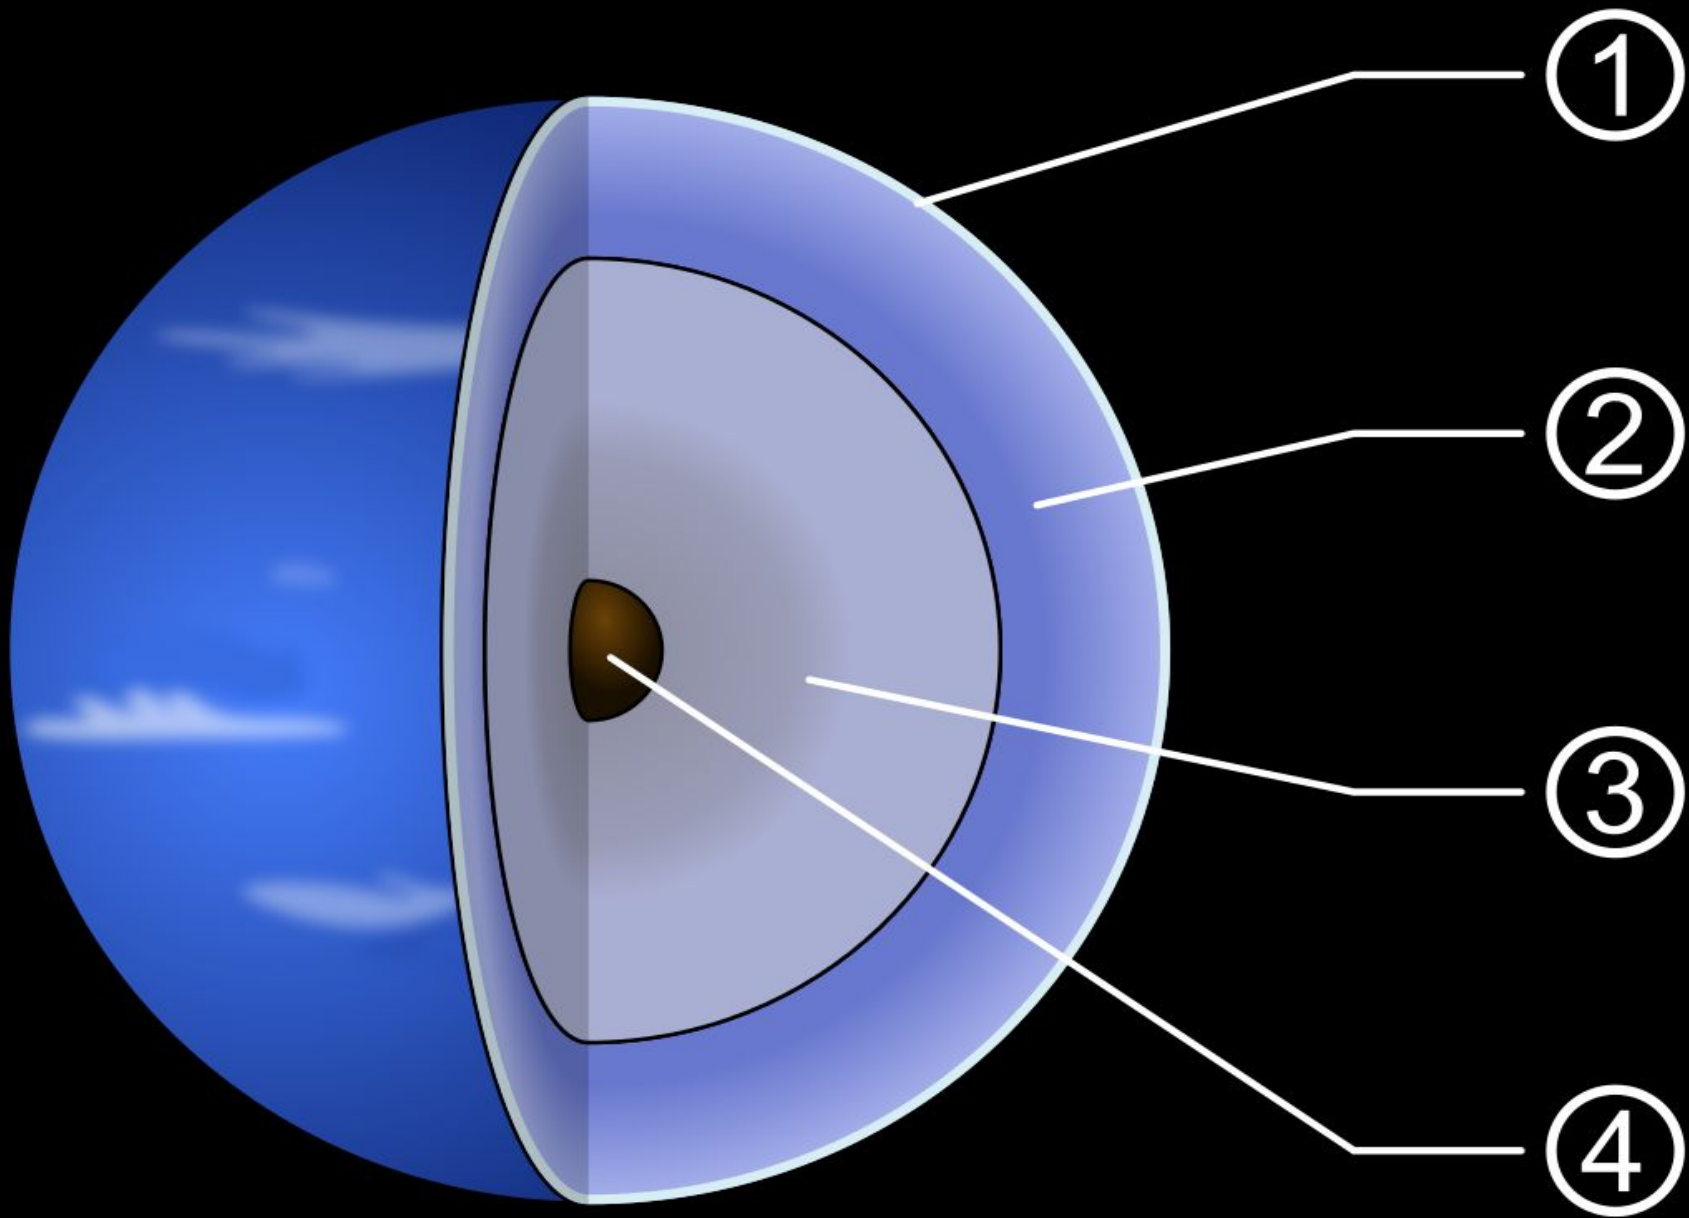

# Уран и Нептун

Ильин Роман 06-403

Уран

Плоскость экватора  
Урана наклонена к  
плоскости его орбиты  
под углом  $97,86^\circ$

# Уран в сравнении с Землей

# Нептун

# Спутники Нептуна

Тёмные струи — следы  
извержений криовулканов.

Дуги

Деспина

Кольцо Галле

Наяда

Таласса

Кольцо Лассела