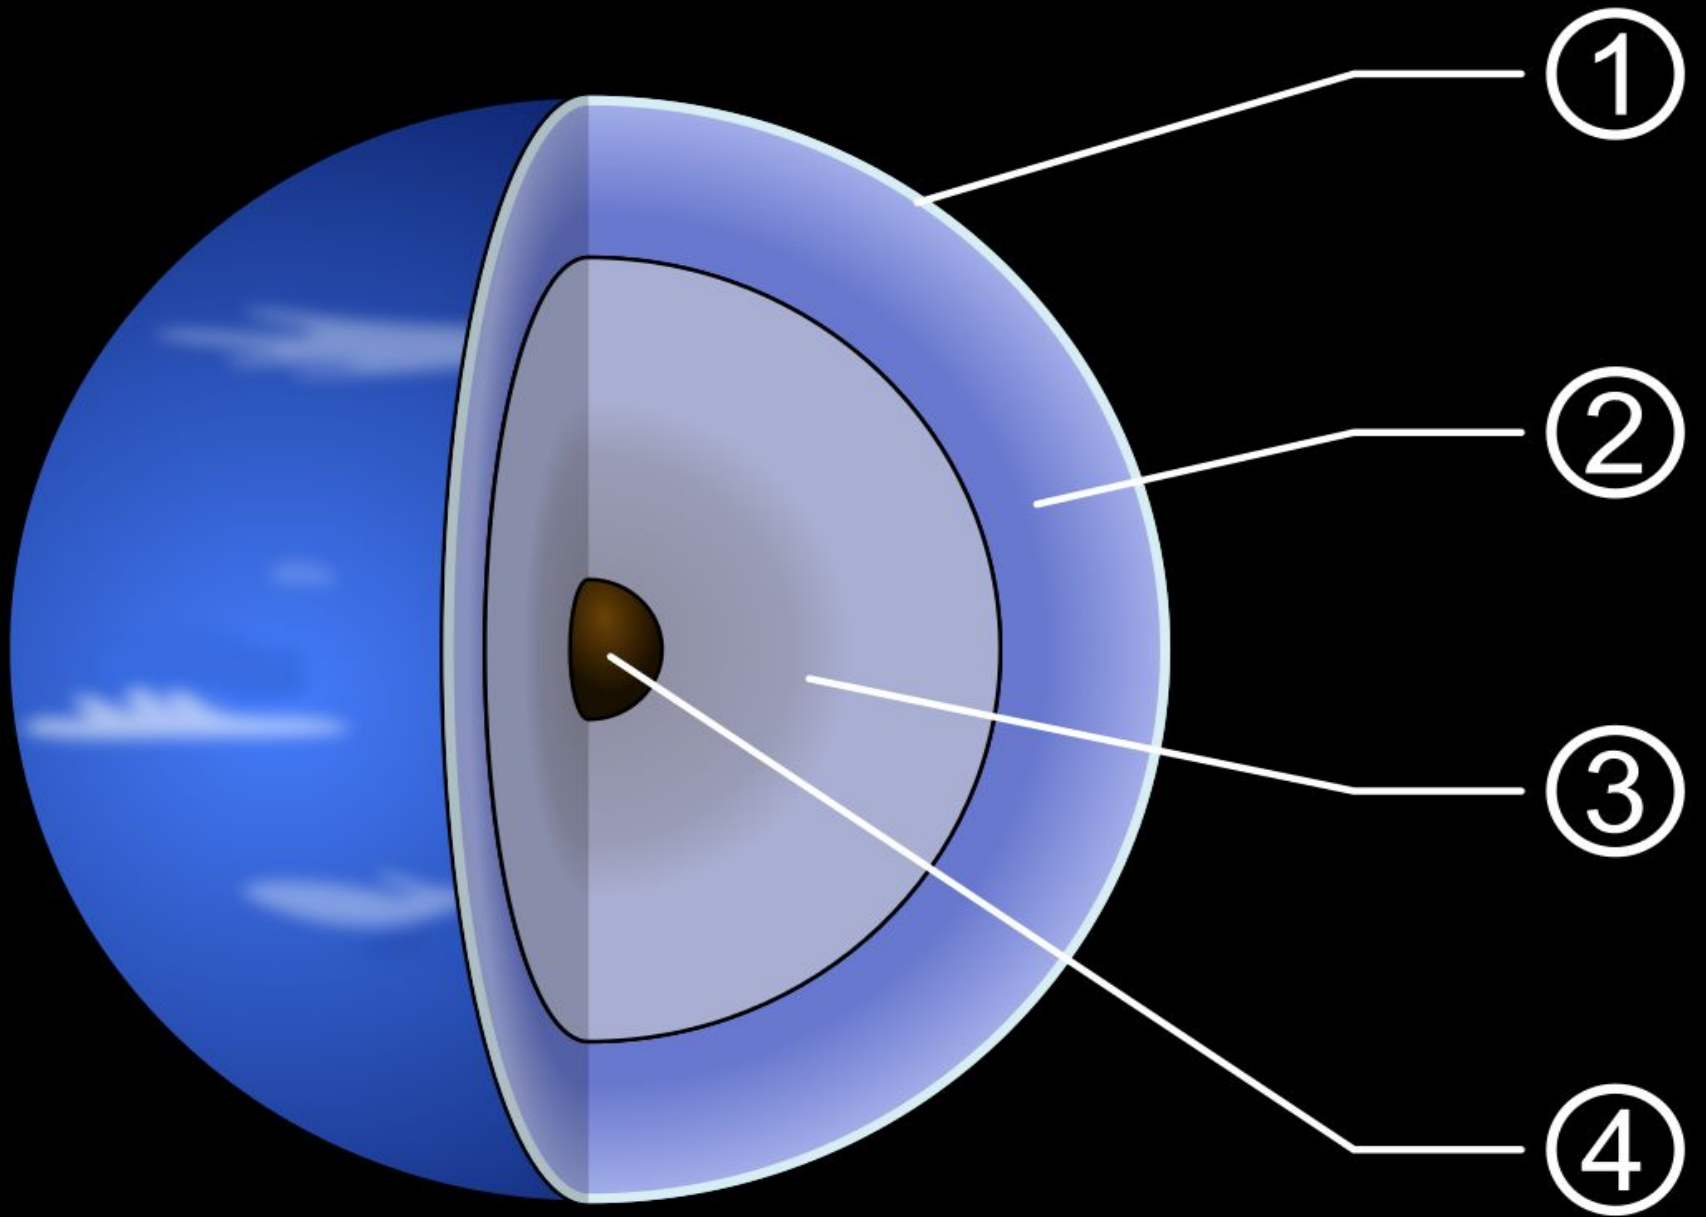

Уран и Нептун

Ильин Роман 06-403

Уран

**Outer Atmosphere,
the upper cloud layer**

**Atmosphere
(hydrogen, helium,
methane gases)**

**Mantle
(water, ammonia,
methane ices)**

**Core
(silicate/Fe-Ni rock)**

Плоскость экватора
Урана наклонена к
плоскости его орбиты
под углом $97,86^\circ$

Уран в сравнении с Землей

Спутники Урана

Нептун

Нептун в сравнении с Землей

Спутники Нептуна

Тёмные струи — следы
извержений криовулканов.

Дуги

Деспина