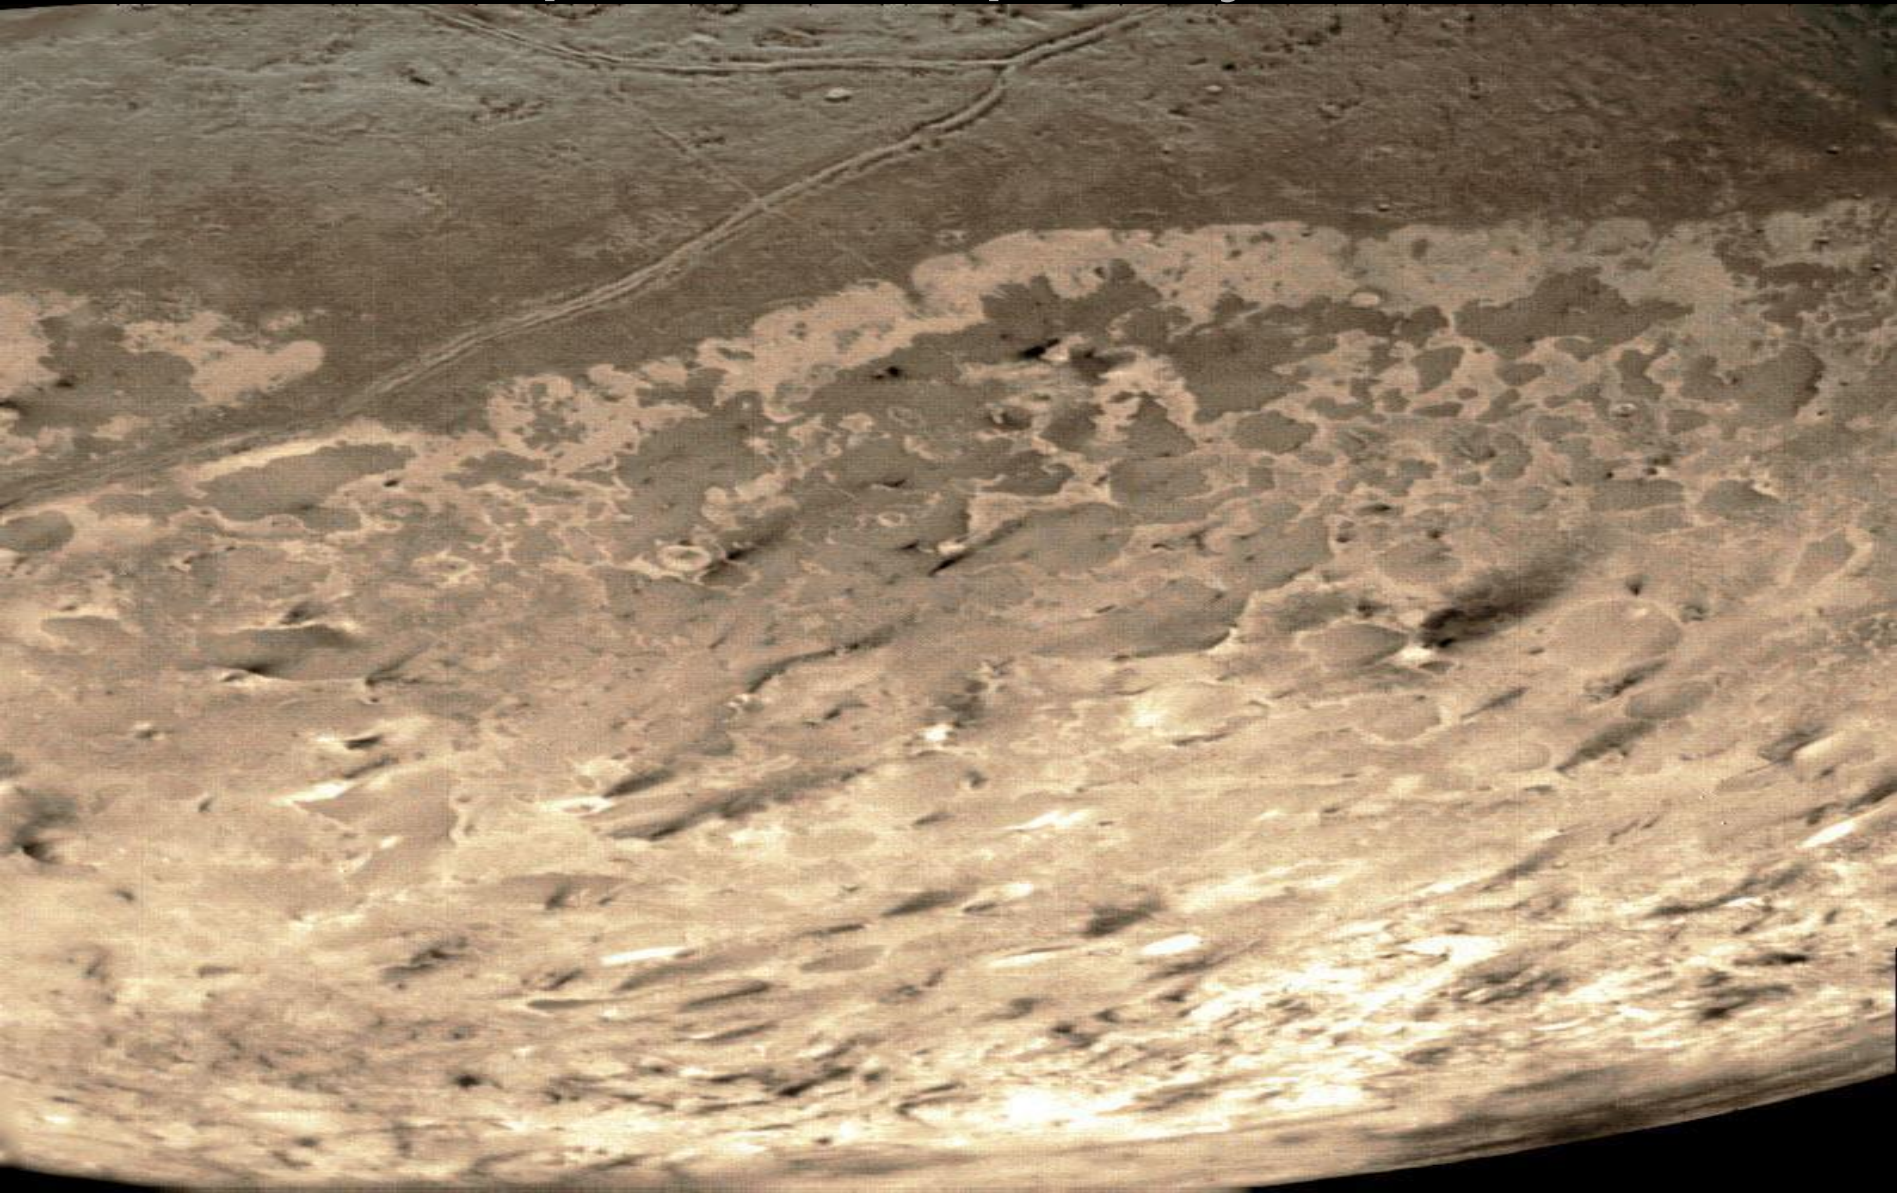

Уран и Нептун

Ильин Роман 06-403

Уран

Плоскость экватора
Урана наклонена к
плоскости его орбиты
под углом $97,86^\circ$

Уран в сравнении с Землей

Спутники Урана

Нептун

Нептун в сравнении с Землей

Спутники Нептуна

Тёмные струи — следы
извержений криовулканов.

Дуги

Деспина

Кольцо Галле

Наяда

Таласса

Кольцо Лассела