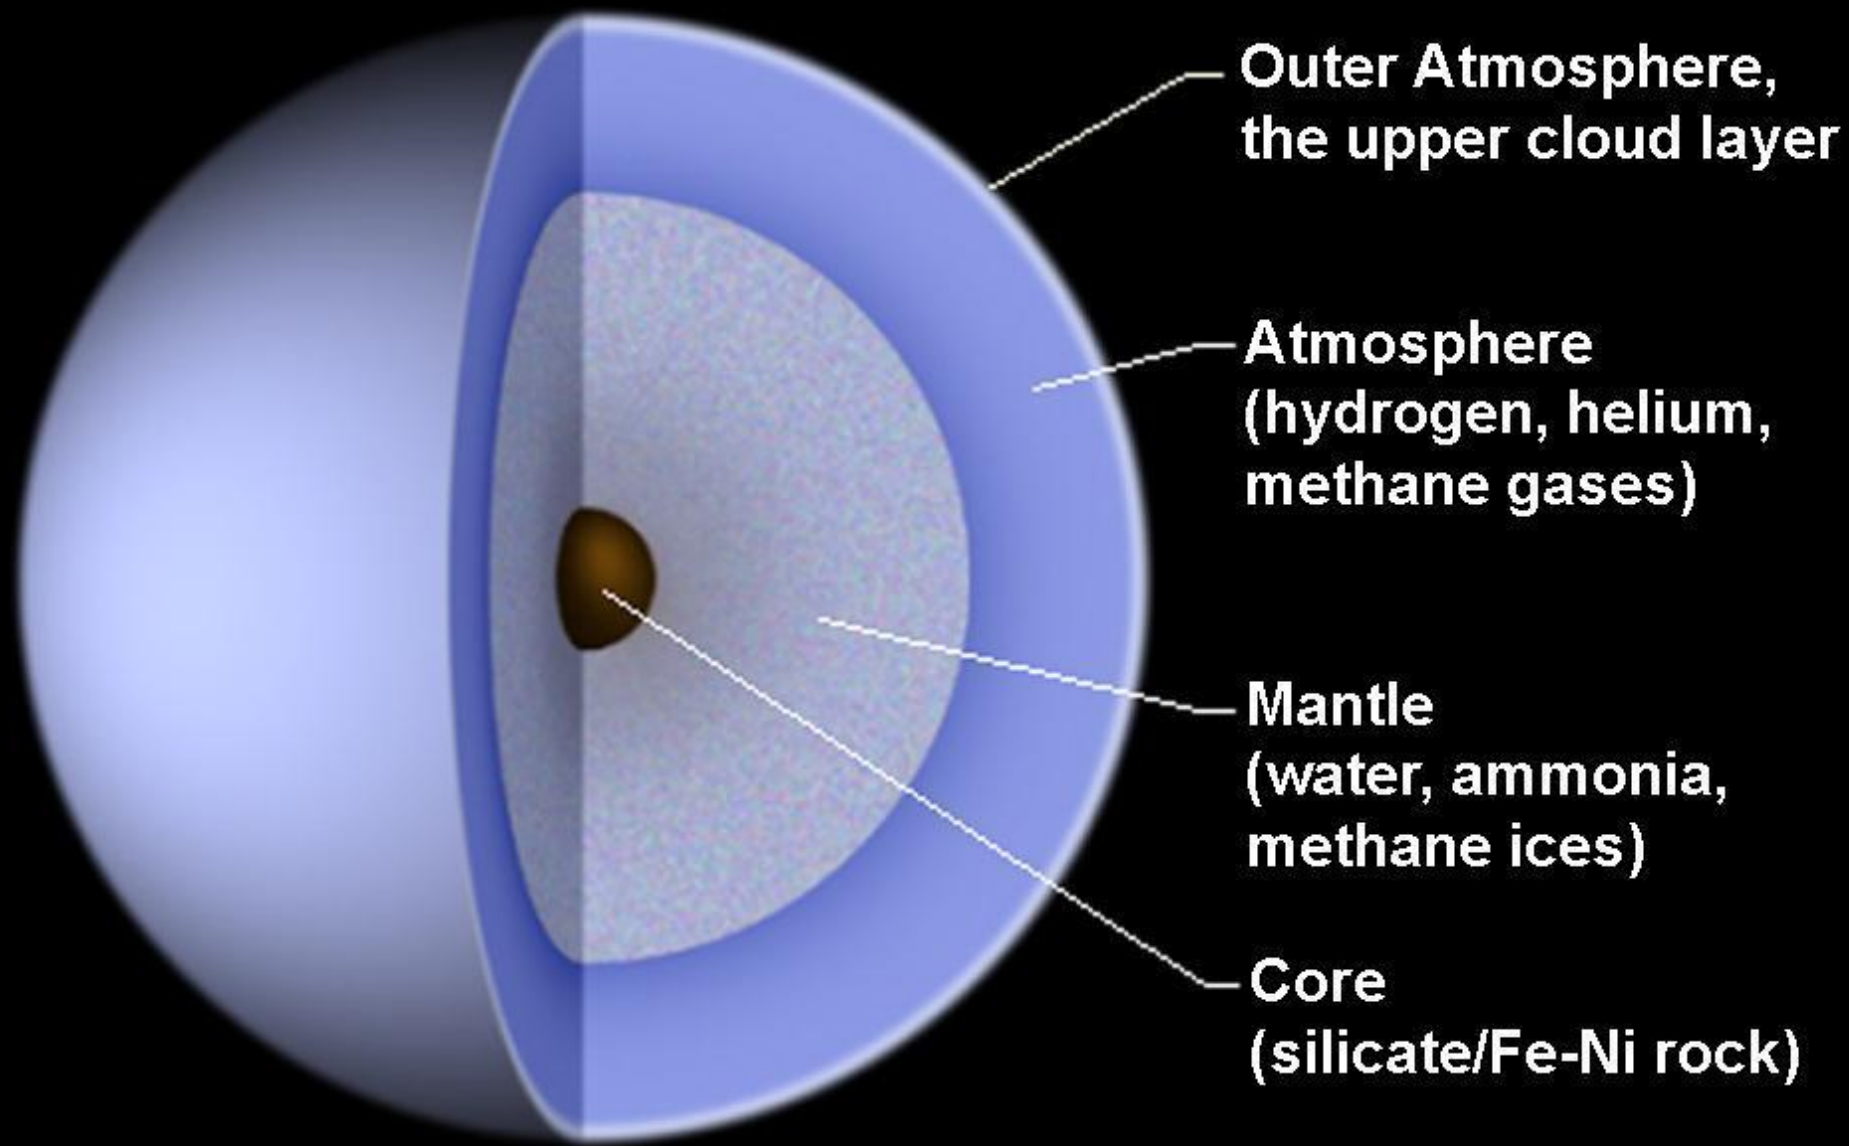

Уран и Нептун

Ильин Роман 06-403

Уран

Плоскость экватора
Урана наклонена к
плоскости его орбиты
под углом $97,86^\circ$

Уран в сравнении с Землей

Спутники Урана

Нептун

Нептун в сравнении с Землей

Спутники Нептуна

Тёмные струи — следы
извержений криовулканов.

Дуги

Деспина

Кольцо Галле

Наяда

Таласса

Кольцо Лассела