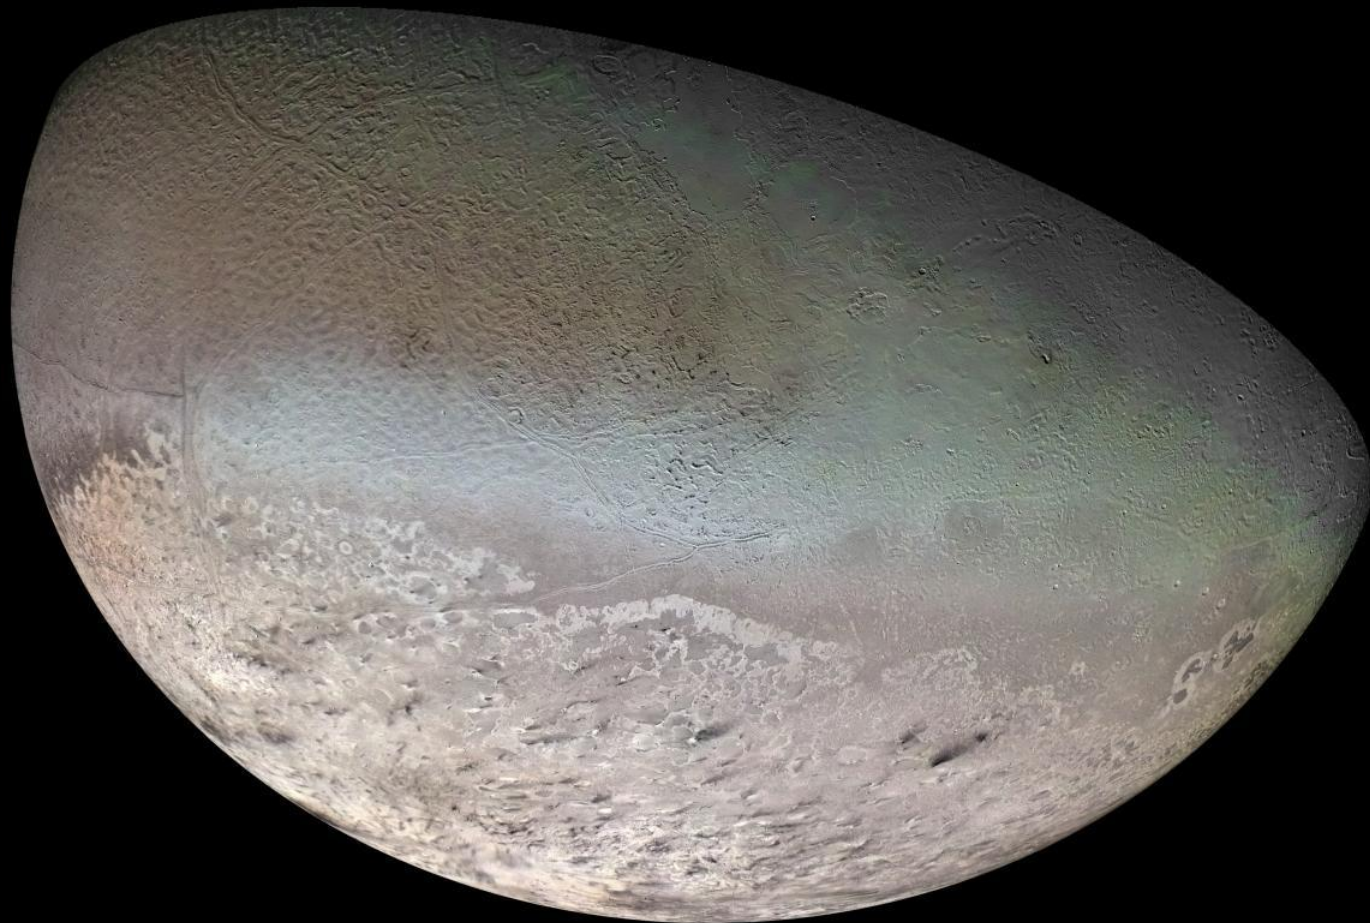

Уран и Нептун

Ильин Роман 06-403

Уран

Плоскость экватора
Урана наклонена к
плоскости его орбиты
под углом $97,86^\circ$

Уран в сравнении с Землей

Спутники Урана

Нептун

Нептун в сравнении с Землей

Спутники Нептуна

Тёмные струи — следы
извержений криовулканов.

Дуги

Деспина

Кольцо Галле

Наяда

Таласса

Кольцо Лассела

Кольцо Леверье

Галатея

Кольцо Араго

Кольцо Адамса

Ларисса

Протей