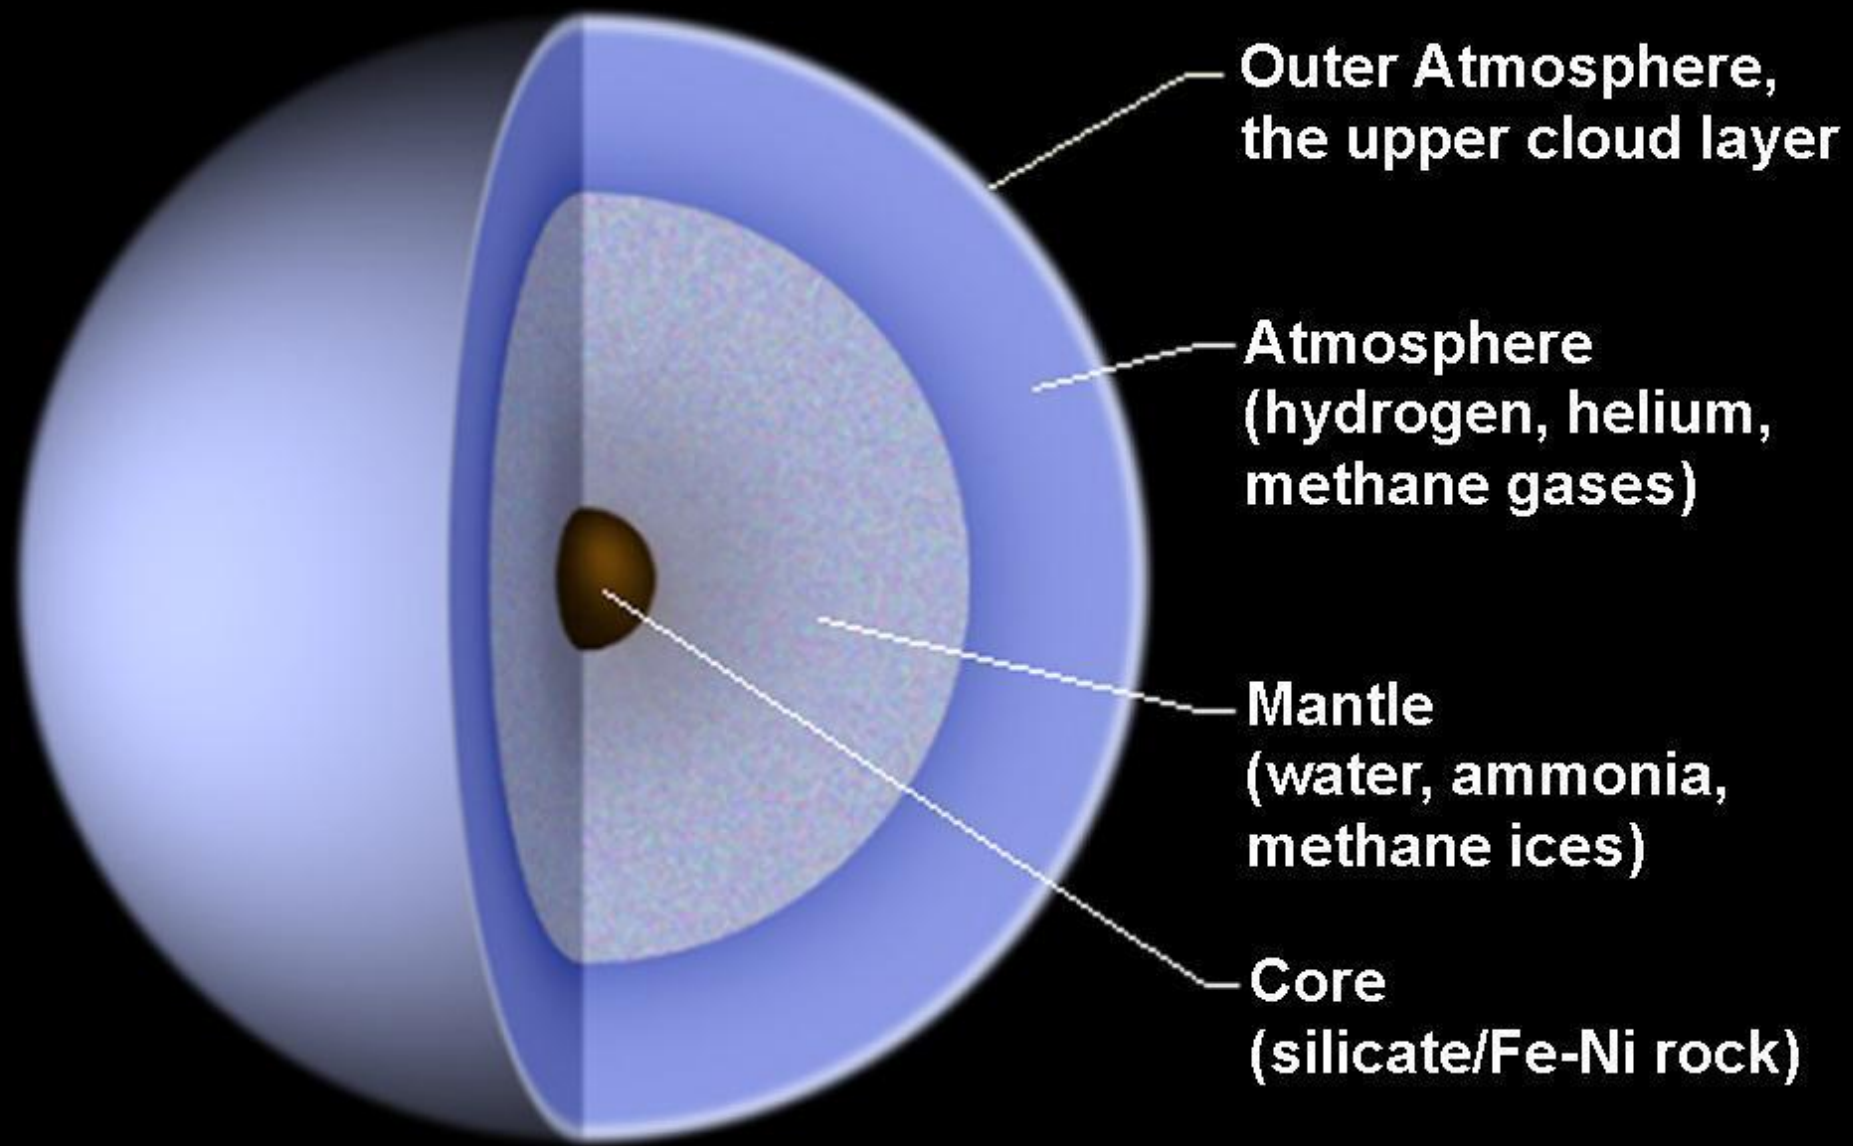

Уран и Нептун

Ильин Роман 06-403

Уран

**Outer Atmosphere,
the upper cloud layer**

**Atmosphere
(hydrogen, helium,
methane gases)**

**Mantle
(water, ammonia,
methane ices)**

**Core
(silicate/Fe-Ni rock)**

Плоскость экватора
Урана наклонена к
плоскости его орбиты
под углом $97,86^\circ$

Уран в сравнении с Землей

Спутники Урана

Нептун

Нептун в сравнении с Землей

Спутники Нептуна

Тёмные струи — следы
извержений криовулканов.

Дуги

Деспина