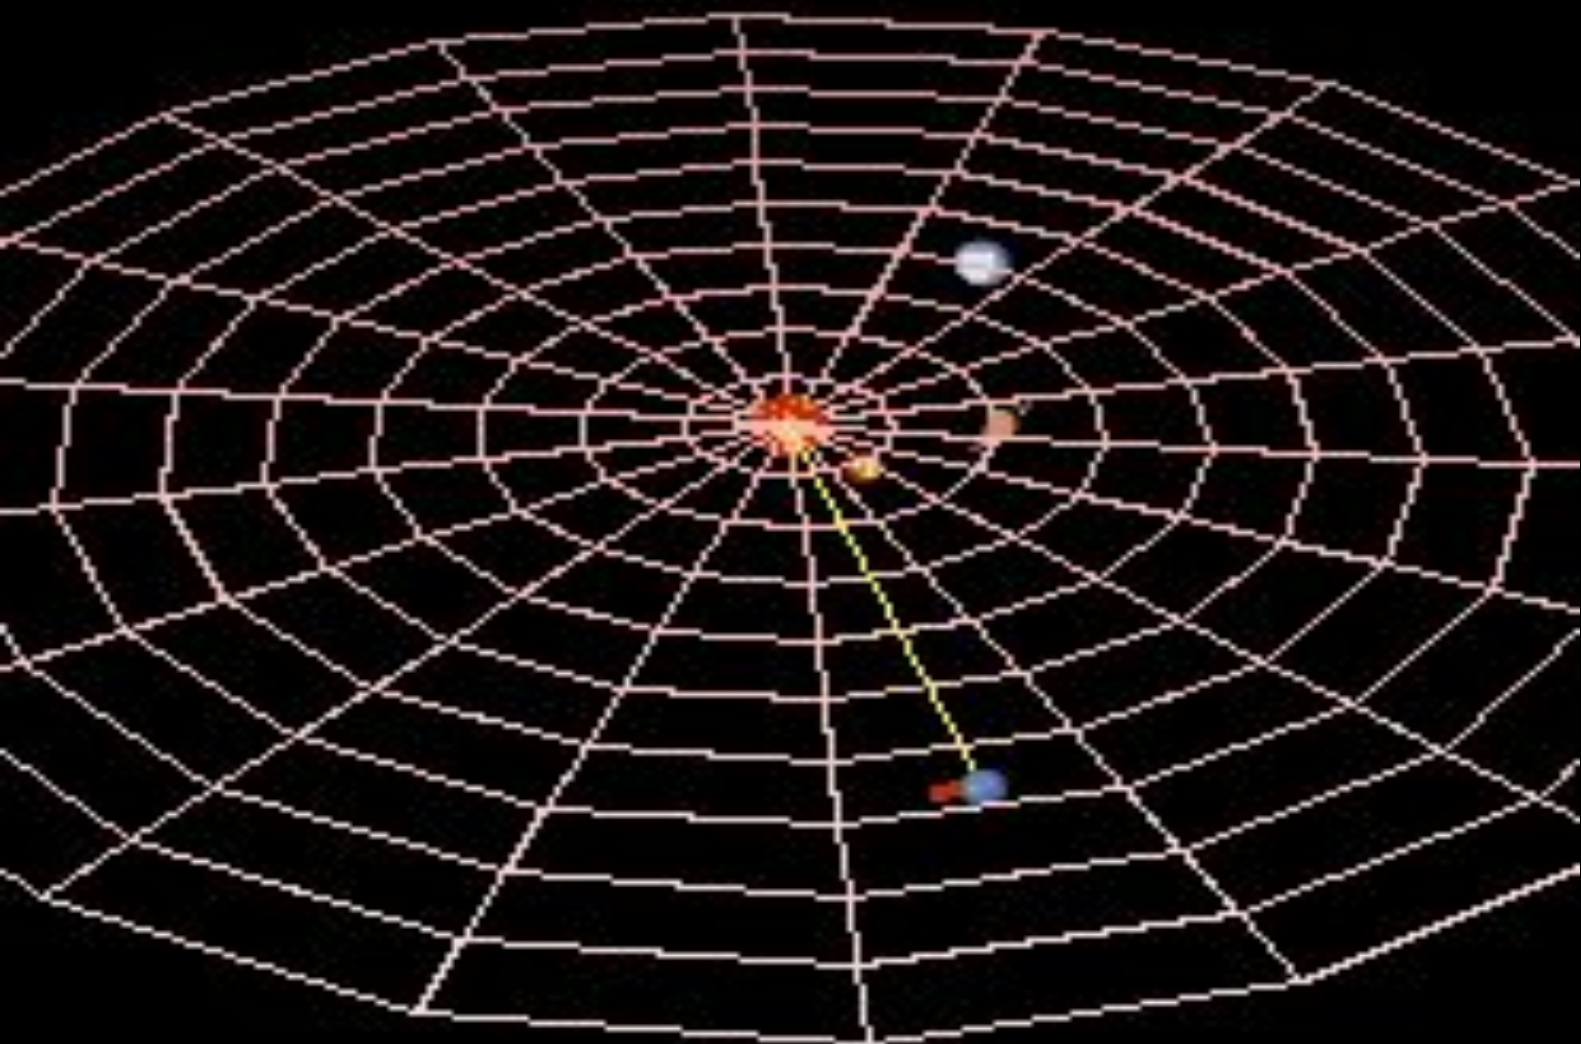

# Спутники Урана

# Нептун

# Нептун в сравнении с Землей

# Спутники Нептуна

Тёмные струи — следы  
извержений криовулканов.

Дуги

Деспина

Кольцо Галле

Наяда

Таласса

Кольцо Лассела