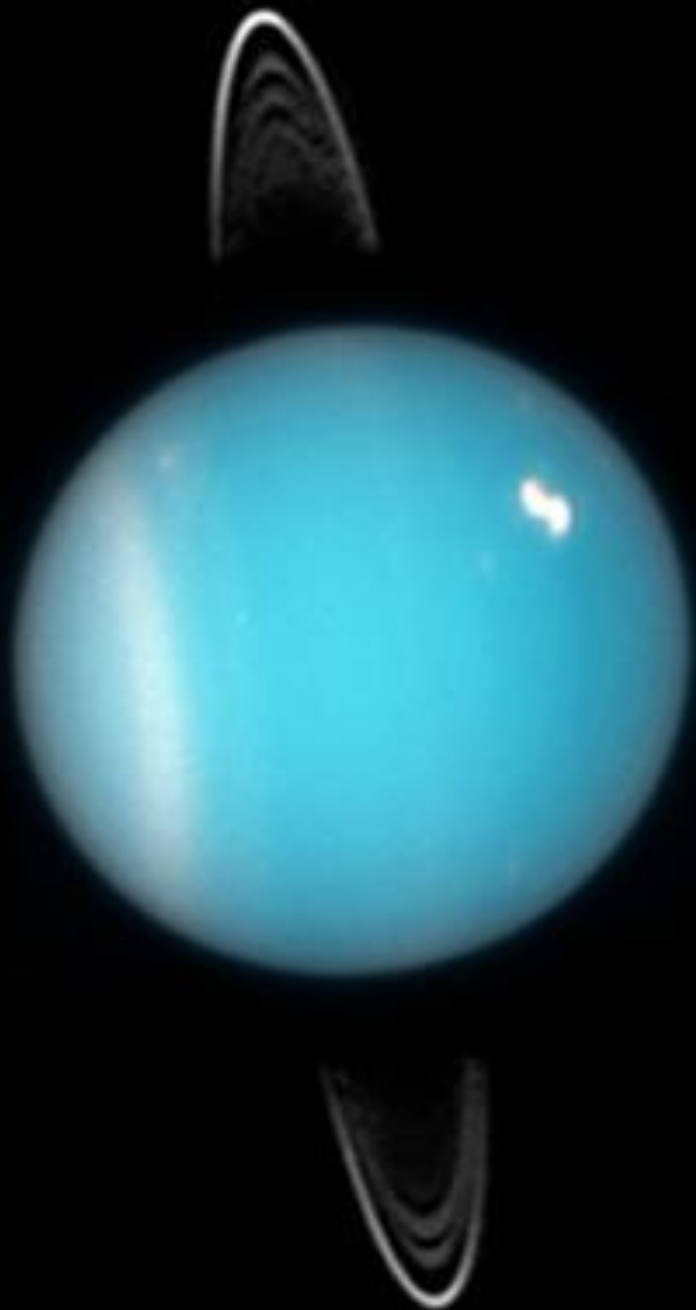

# Уран и Нептун

Ильин Роман 06-403

Уран

Плоскость экватора  
Урана наклонена к  
плоскости его орбиты  
под углом  $97,86^\circ$

# Уран в сравнении с Землей

# Нептун

# Спутники Нептуна

Тёмные струи — следы  
извержений криовулканов.

Дуги

Деспина

Кольцо Галле

Наяда

Таласса

Кольцо Лассела