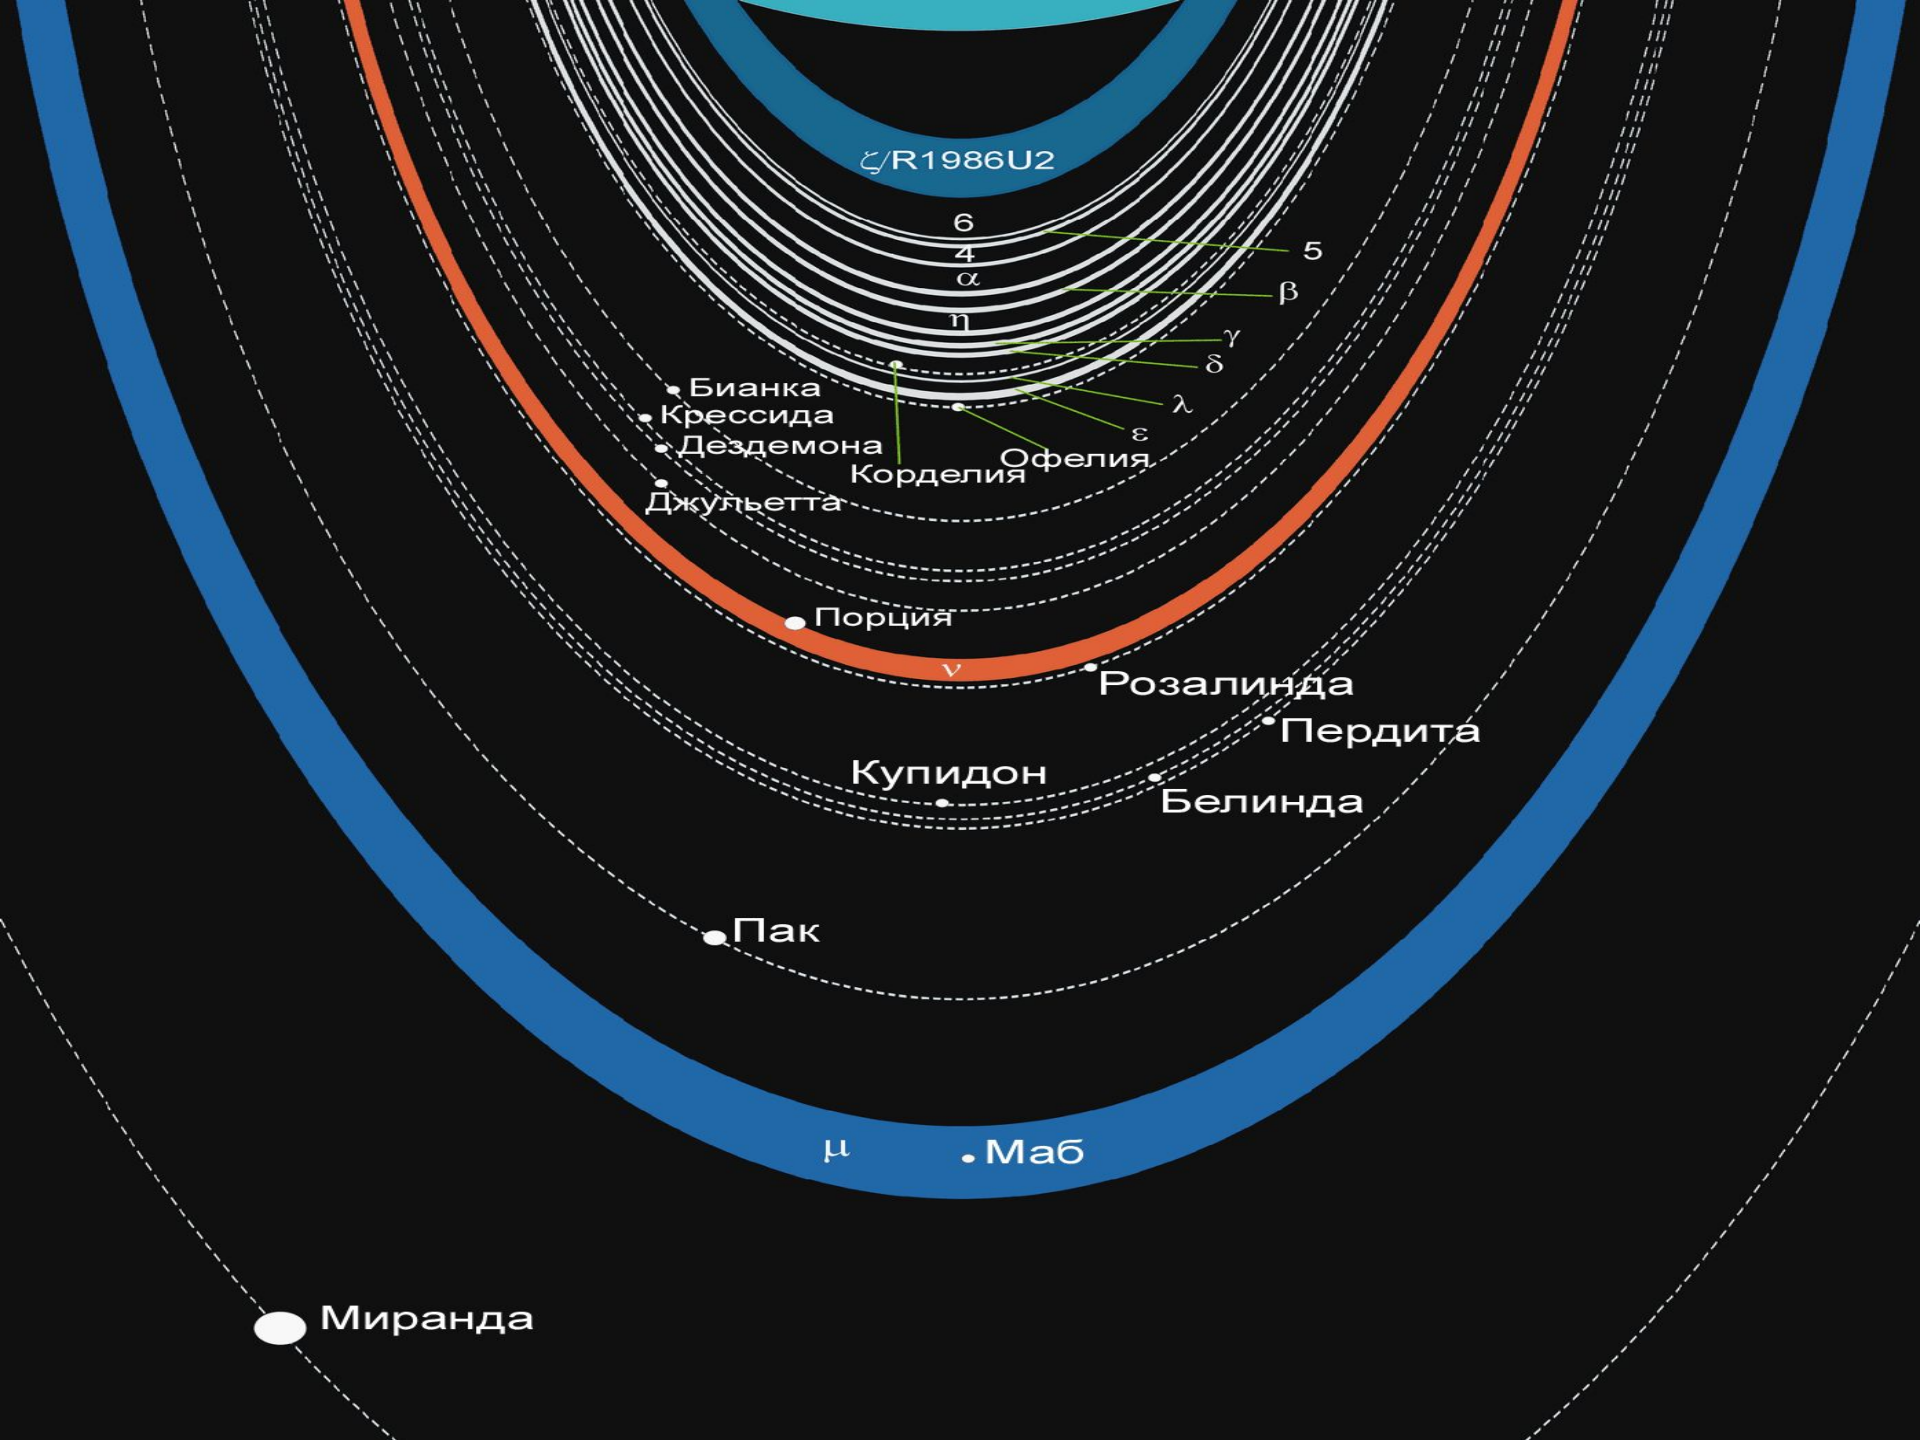

# Уран и Нептун

Ильин Роман 06-403

Уран

Плоскость экватора  
Урана наклонена к  
плоскости его орбиты  
под углом  $97,86^\circ$

# Уран в сравнении с Землей

# Спутники Урана

# Спутники Нептуна

Тёмные струи — следы  
извержений криовулканов.

Дуги

Деспина

Кольцо Галле

Наяда

Таласса

Кольцо Лассела