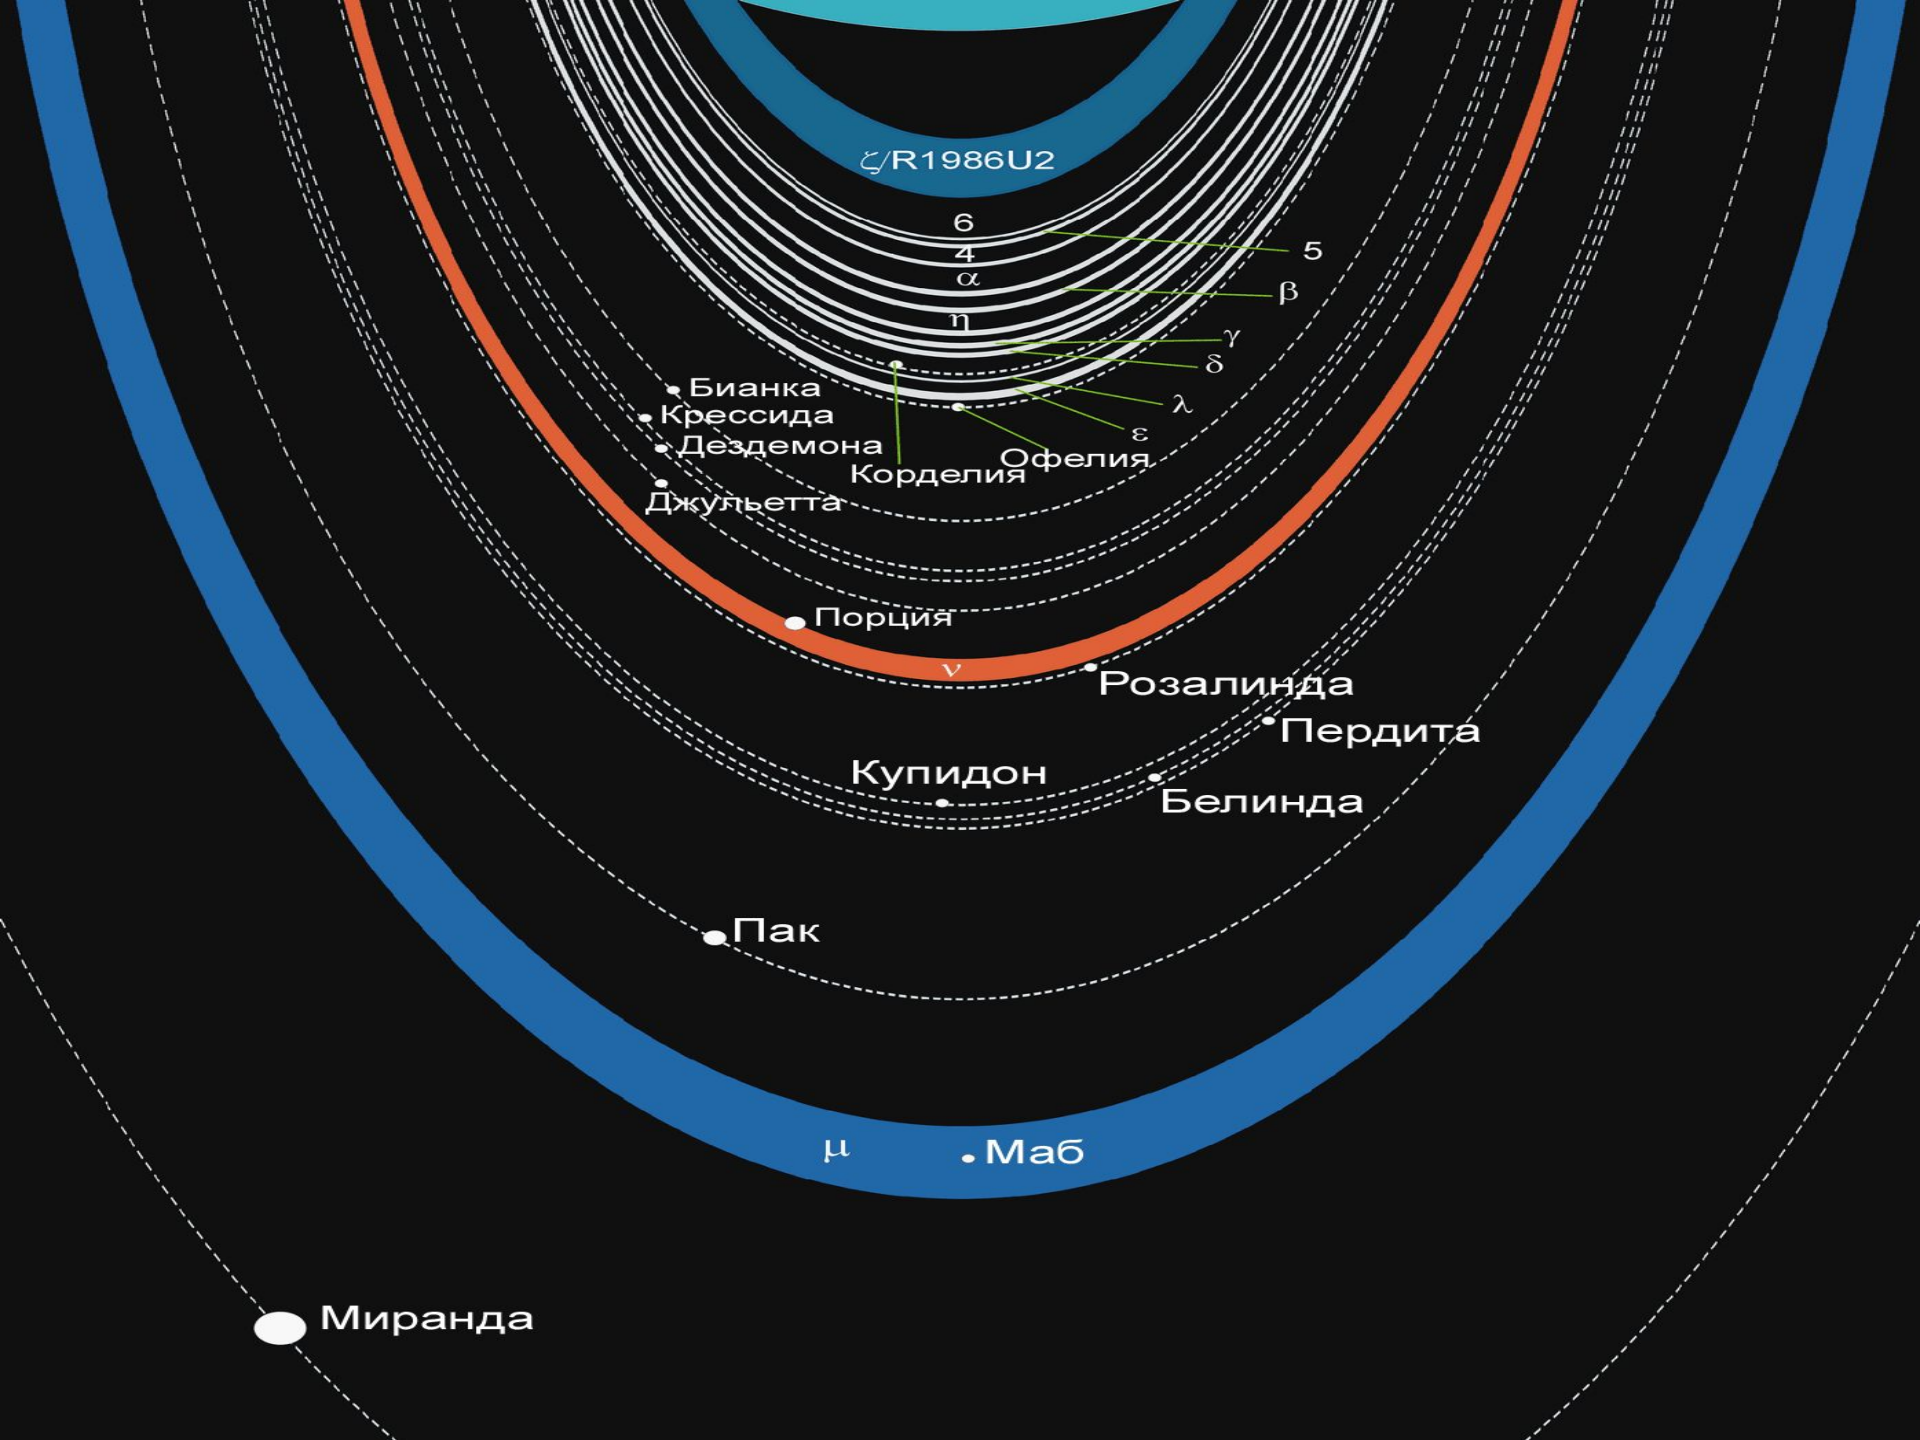

Уран и Нептун

Ильин Роман 06-403

Уран

**Outer Atmosphere,
the upper cloud layer**

**Atmosphere
(hydrogen, helium,
methane gases)**

**Mantle
(water, ammonia,
methane ices)**

**Core
(silicate/Fe-Ni rock)**

Плоскость экватора
Урана наклонена к
плоскости его орбиты
под углом $97,86^\circ$

Уран в сравнении с Землей

Спутники Урана

Нептун

Нептун в сравнении с Землей

Спутники Нептуна

Тёмные струи — следы
извержений криовулканов.

Дуги

Деспина

Кольцо Галле

Наяда

Таласса

Кольцо Лассела

Кольцо Леверье

Галатея

Кольцо Араго

Кольцо Адамса