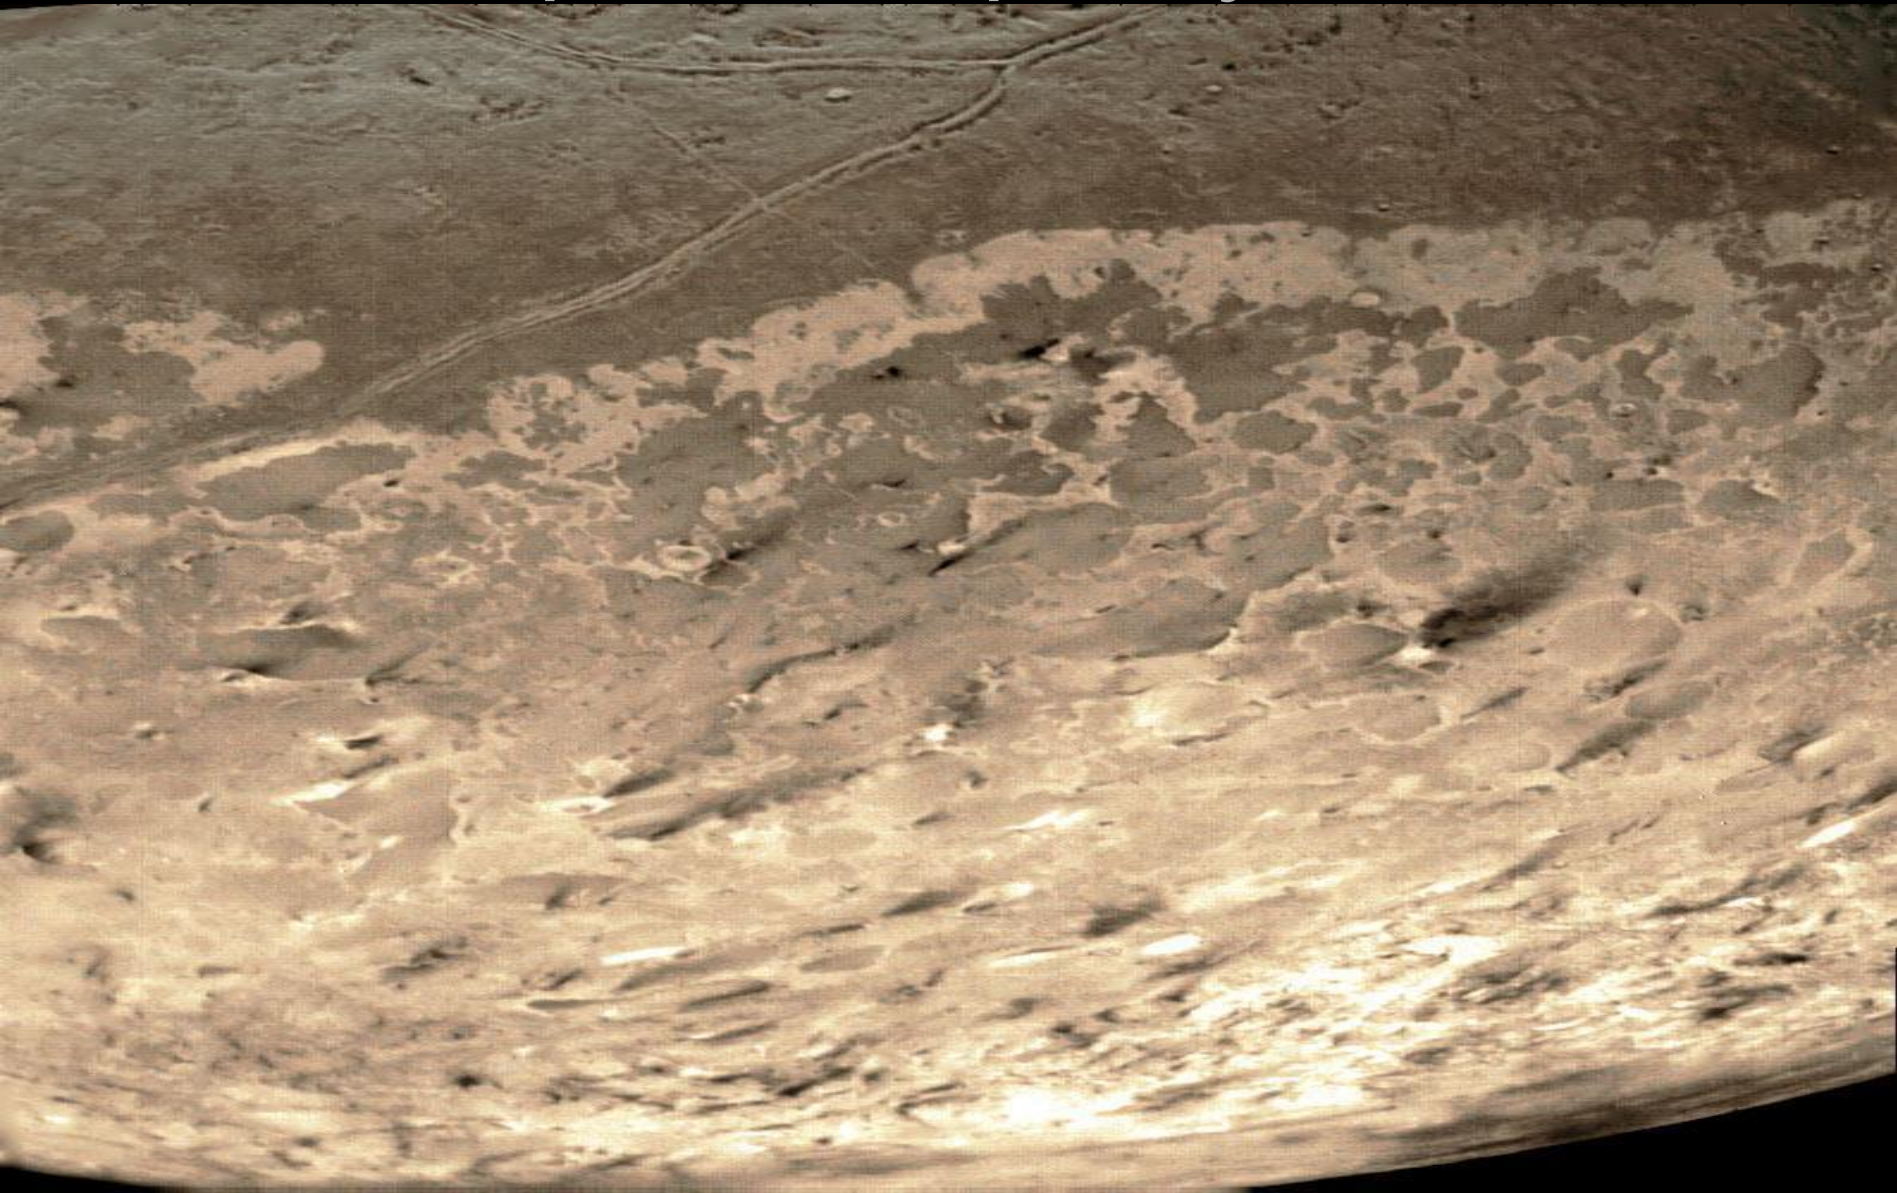

Уран и Нептун

Ильин Роман 06-403

Уран

**Outer Atmosphere,
the upper cloud layer**

**Atmosphere
(hydrogen, helium,
methane gases)**

**Mantle
(water, ammonia,
methane ices)**

**Core
(silicate/Fe-Ni rock)**

Плоскость экватора
Урана наклонена к
плоскости его орбиты
под углом $97,86^\circ$

Уран в сравнении с Землей

Спутники Урана

Нептун

Нептун в сравнении с Землей

Спутники Нептуна

Тёмные струи — следы
извержений криовулканов.

Дуги

Деспина