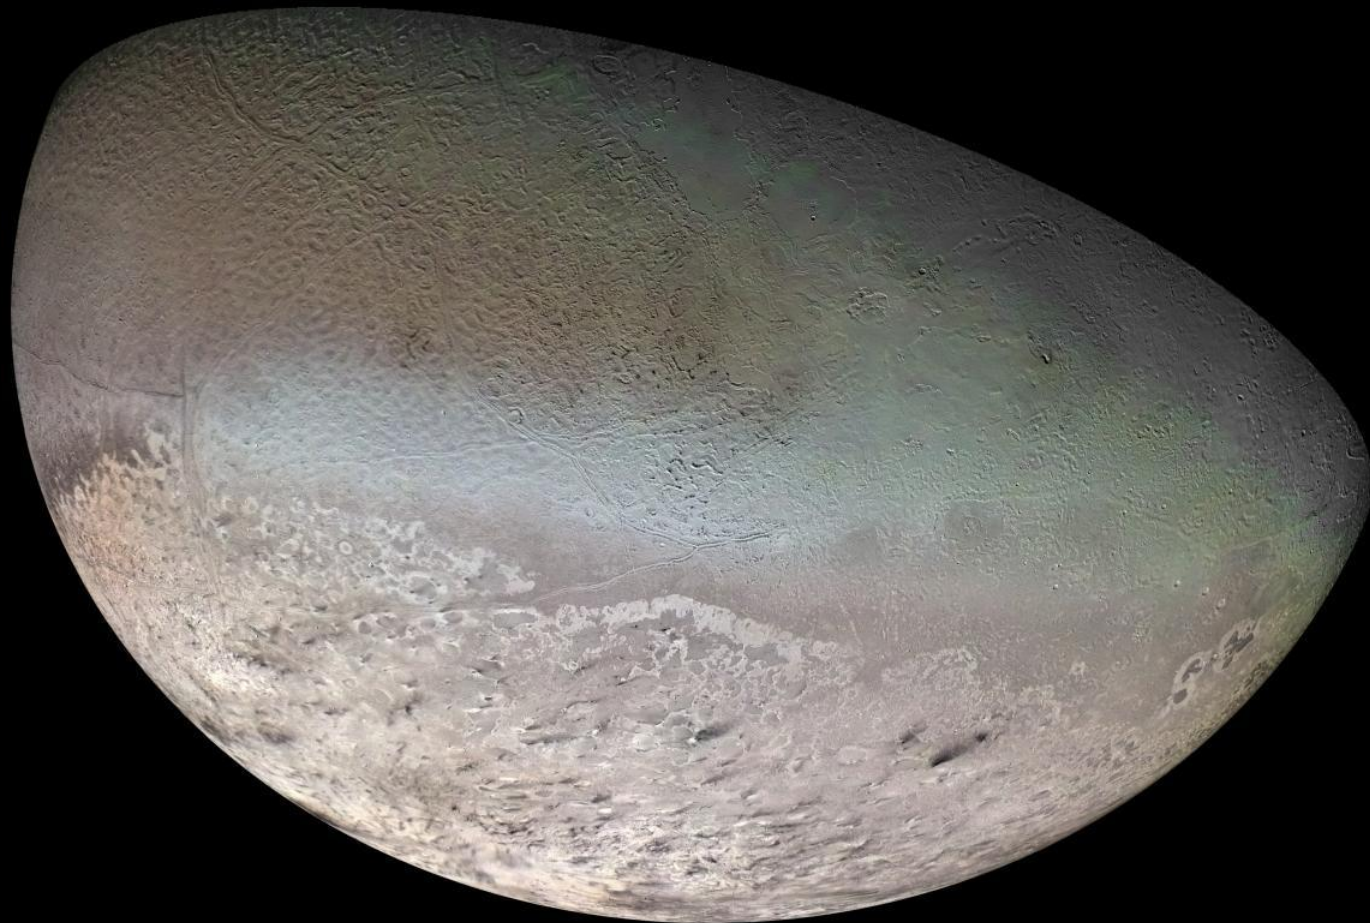

# Спутники Урана

# Нептун

# Нептун в сравнении с Землей

# Спутники Нептуна

Тёмные струи — следы  
извержений криовулканов.

Дуги

Деспина

Кольцо Галле

Наяда

Таласса

Кольцо Лассела