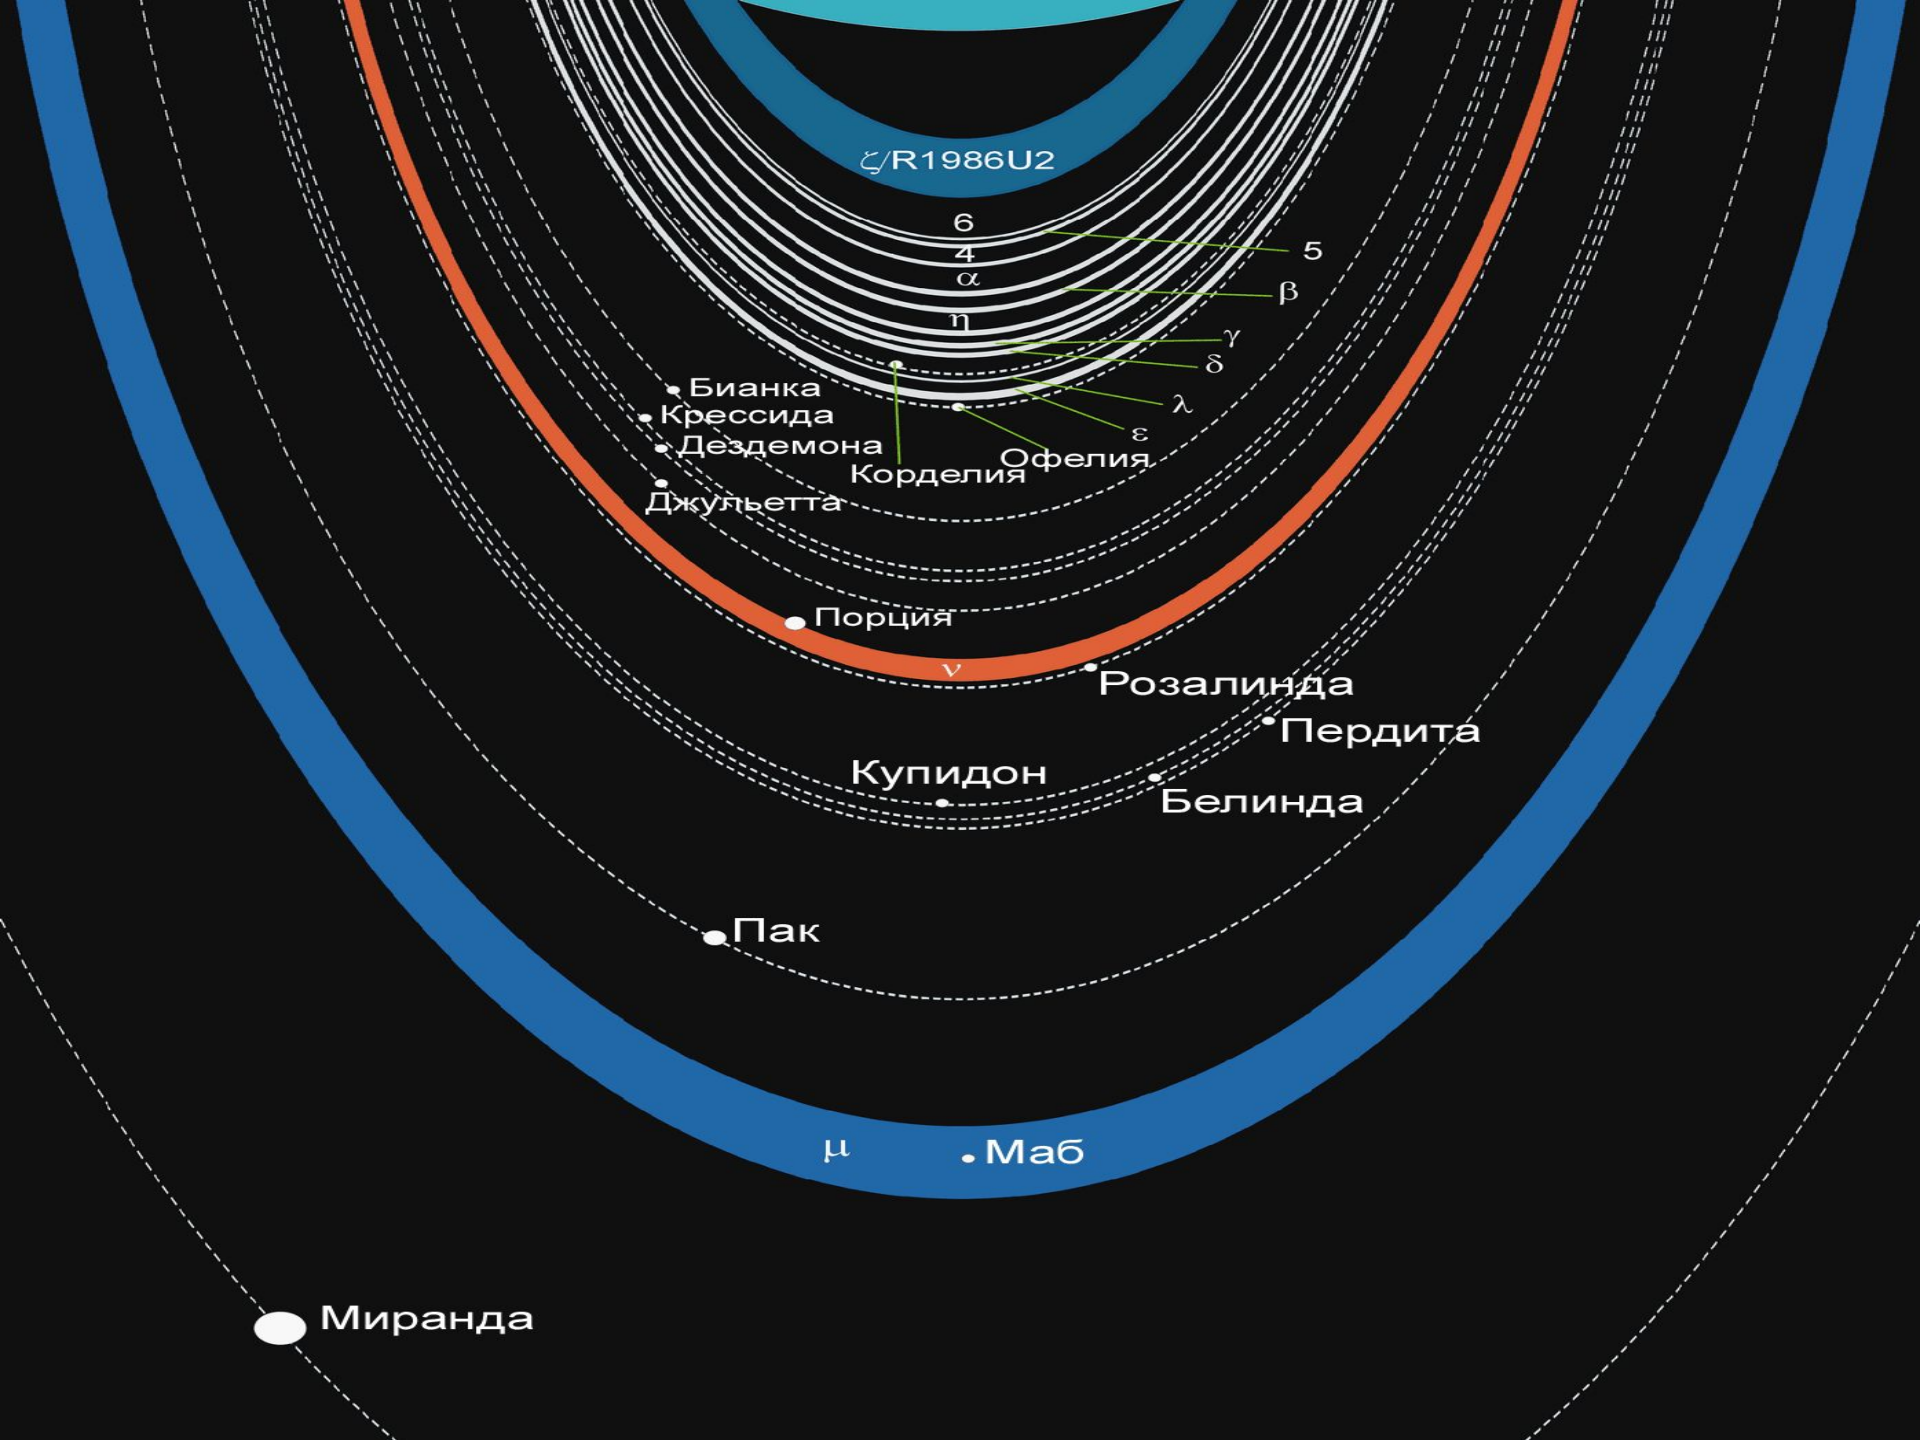

Уран и Нептун

Ильин Роман 06-403

Уран

Плоскость экватора
Урана наклонена к
плоскости его орбиты
под углом $97,86^\circ$

Уран в сравнении с Землей

Спутники Урана

Нептун

Нептун в сравнении с Землей

Спутники Нептуна

Тёмные струи — следы
извержений криовулканов.

Дуги

Деспина

Кольцо Галле

Наяда

Таласса

Кольцо Лассела

Кольцо Леверье

Галатея

Кольцо Араго

Кольцо Адамса

Ларисса

Протей