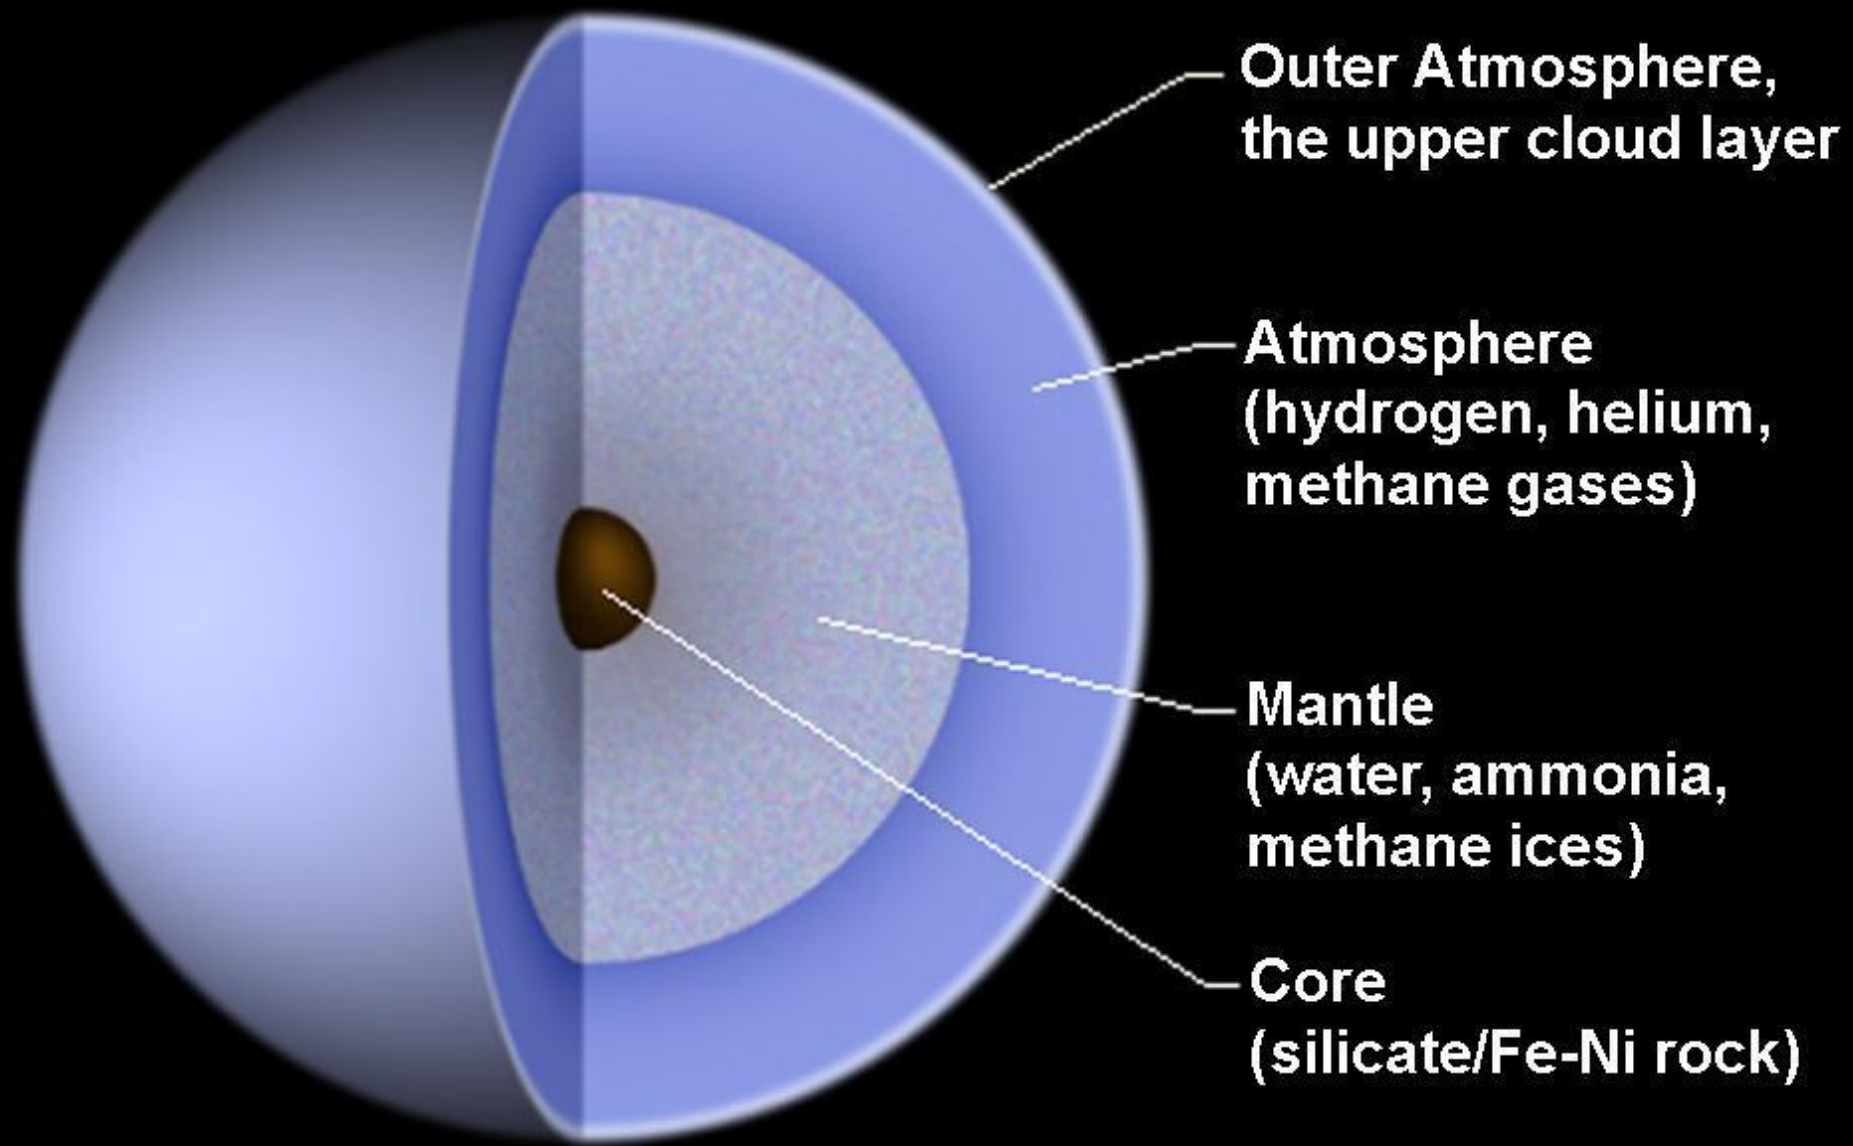

# Уран и Нептун

Ильин Роман 06-403

Уран

Плоскость экватора  
Урана наклонена к  
плоскости его орбиты  
под углом  $97,86^\circ$

# Уран в сравнении с Землей

# Нептун

# Спутники Нептуна

Тёмные струи — следы  
извержений криовулканов.

Дуги

Деспина

Кольцо Галле

Наяда

Таласса

Кольцо Лассела