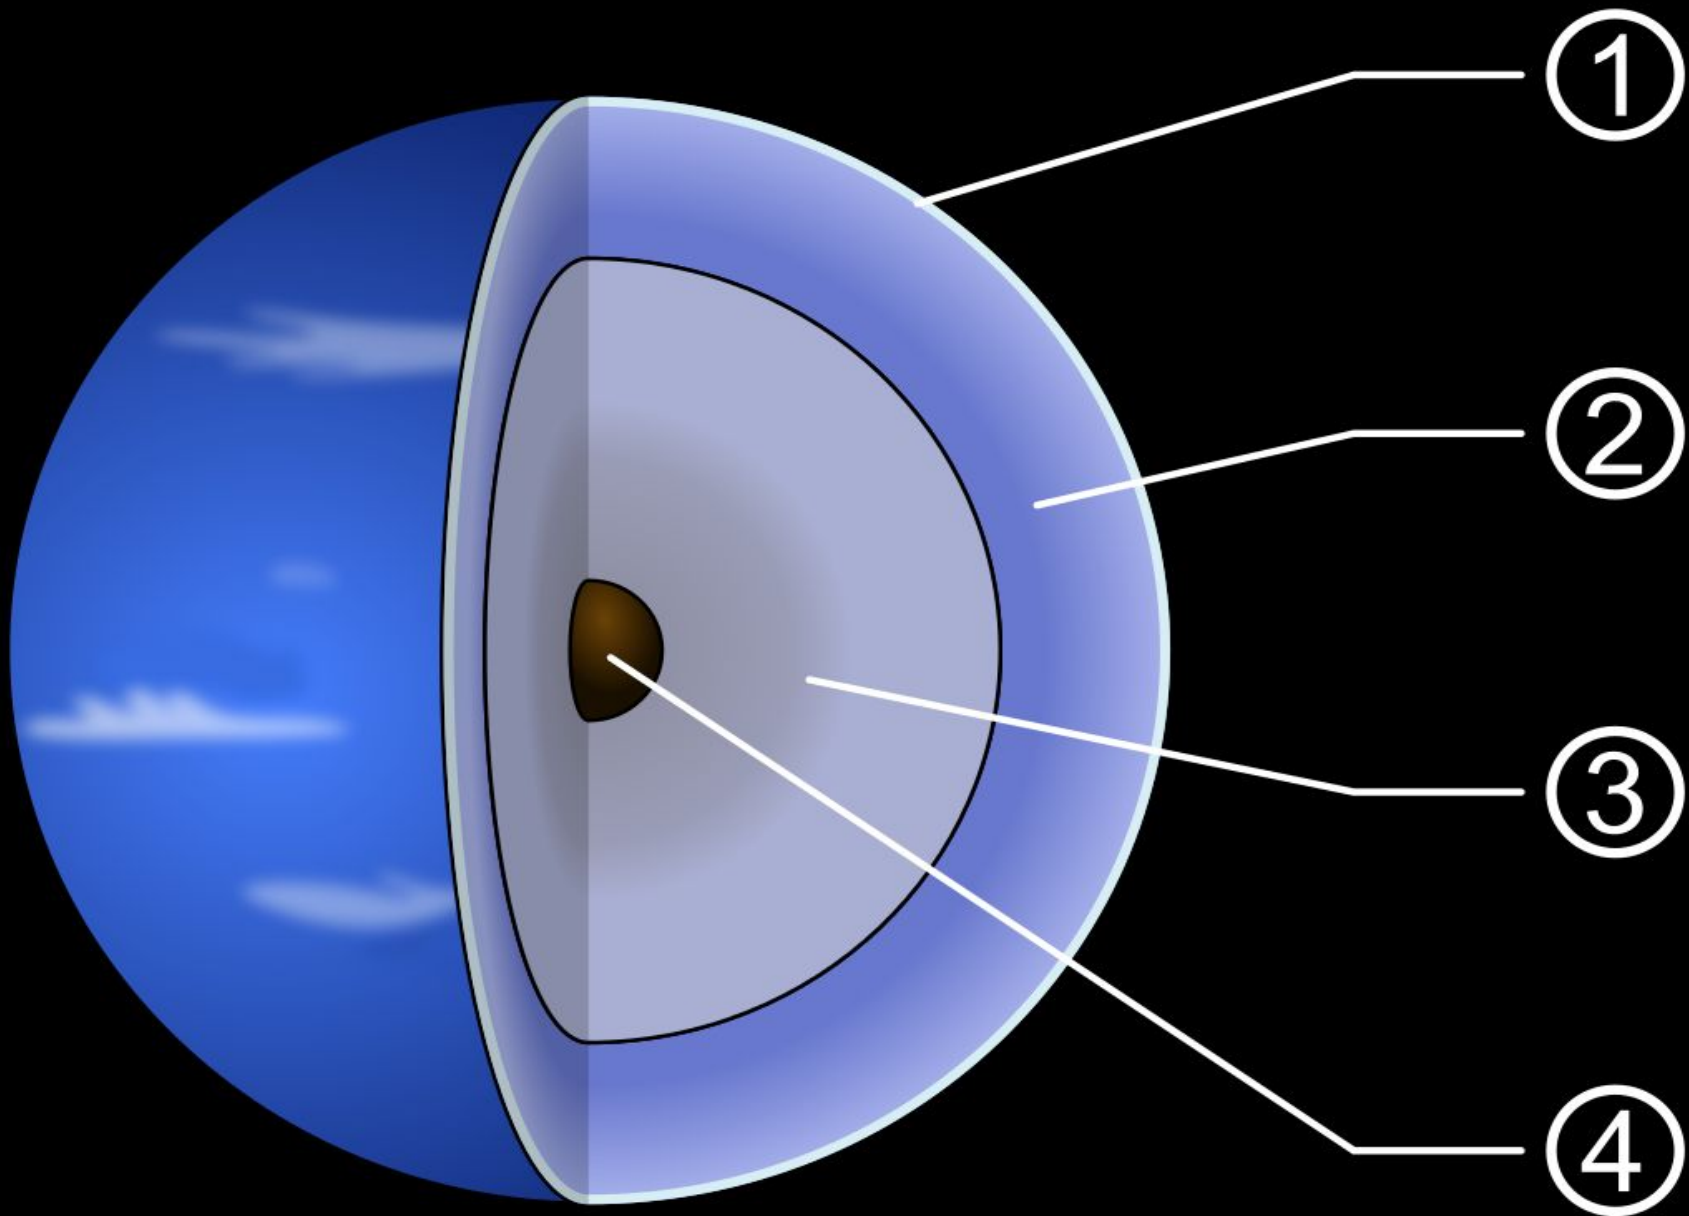

Уран и Нептун

Ильин Роман 06-403

Уран

Плоскость экватора
Урана наклонена к
плоскости его орбиты
под углом $97,86^\circ$

Уран в сравнении с Землей

Спутники Урана

Нептун

Нептун в сравнении с Землей

Спутники Нептуна

Тёмные струи — следы
извержений криовулканов.

Дуги

Деспина

Кольцо Галле

Наяда

Таласса

Кольцо Лассела