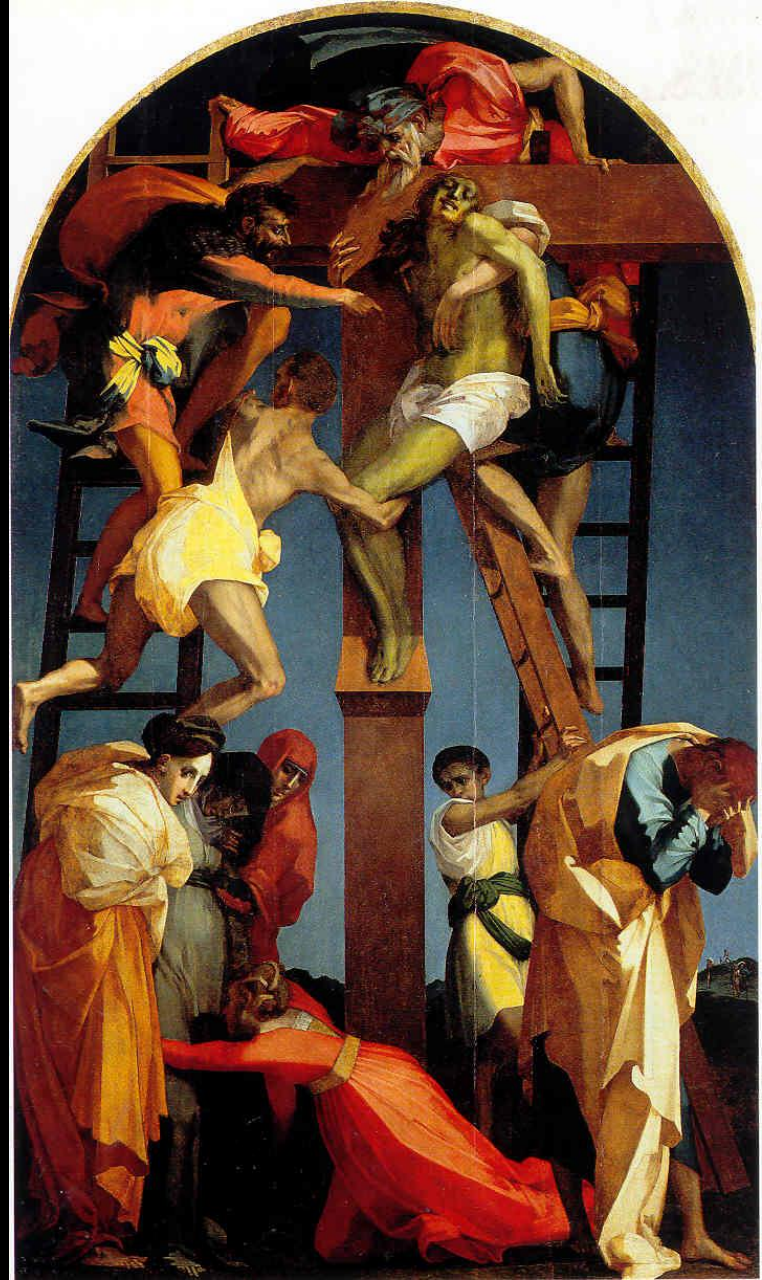

**ВЫСОКОЕ
ВОЗРОЖДЕНИЕ
В РИМЕ
И ФЛОРЕНЦИИ**

1480-е – 1520-е гг

Леонардо да Винчи
1442, Винчи – 1519,
Амбуаз

«Мадонна Бенуа»
ок. 1475 г.

Долина Арно

**анатомическая
штудия черепа**

артиллерийская машина

Мадонна в скалах
1483 – 86. Лувр

Молодой раб

**Бородатый Раб,
1529-36**

Атлас

Микеланджело
Роспись потолка
Сикстинской
капеллы
1508-1512

Сотворение Адама

Сивилла Кумская

Пророк Иезекииль

Сивилла Ливийская и подготовительный рисунок к ней

Микеланджело. Капелла Медичи. 1519 - 1533

Гробница Джулиано Медичи

Капелла Медичи: Гробница Лоренцо Медичи

*Пъета со св. Никодимом,
1550-55*

Пъета Ронданини

МАНЬЕРИЗМ

1520-е – 1600

Якопо Понтормо
«Снятие с креста», 1528