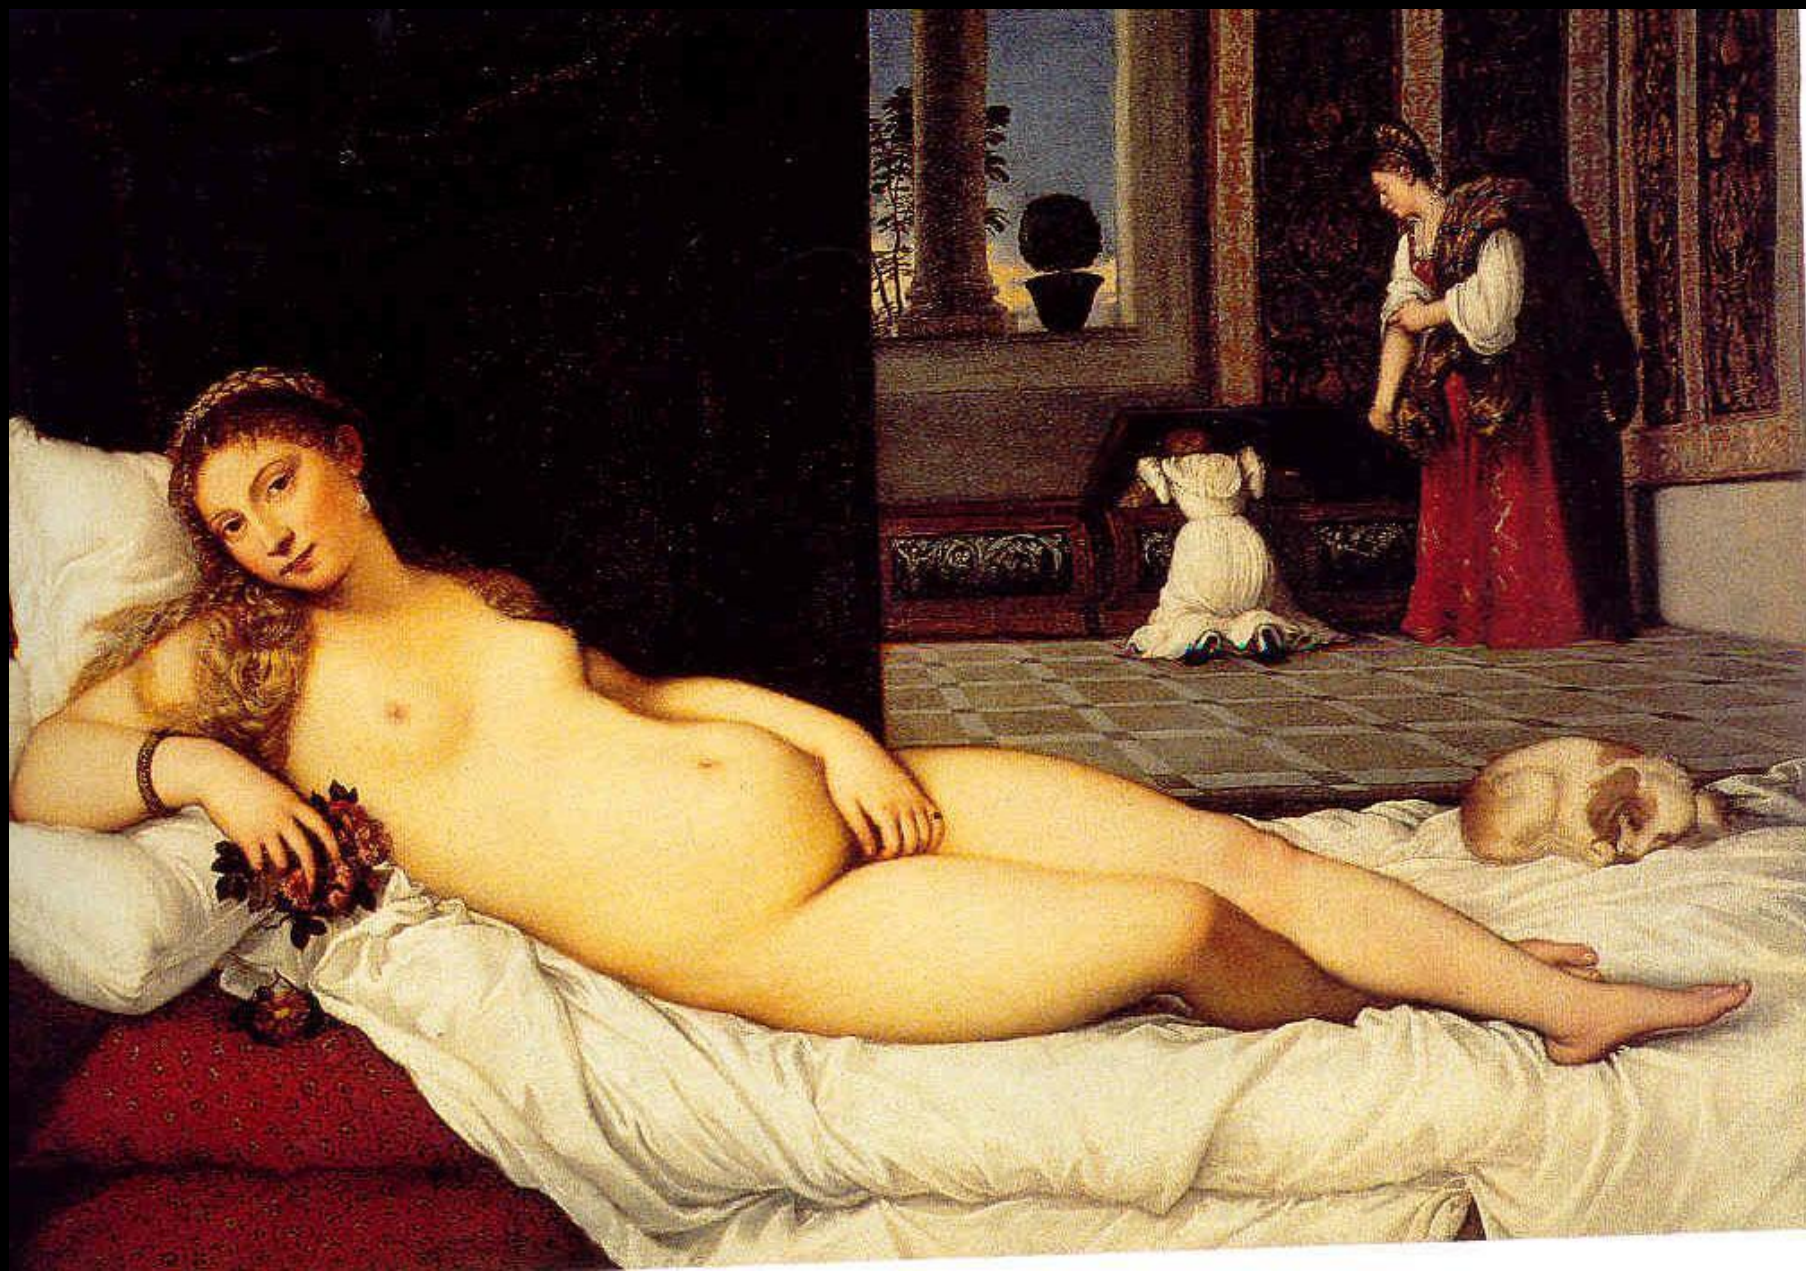

Даная, 1544

«Венера Урбинская», 1538 г.