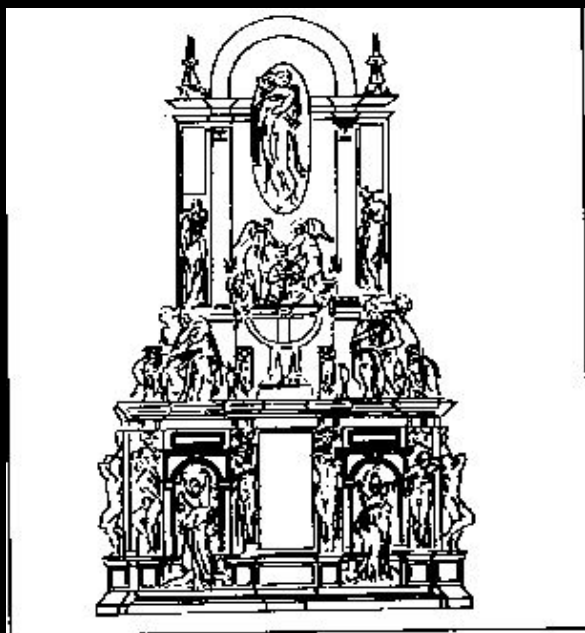

Проекты гробницы папы Юлия II

Второй проект –
1513 г.