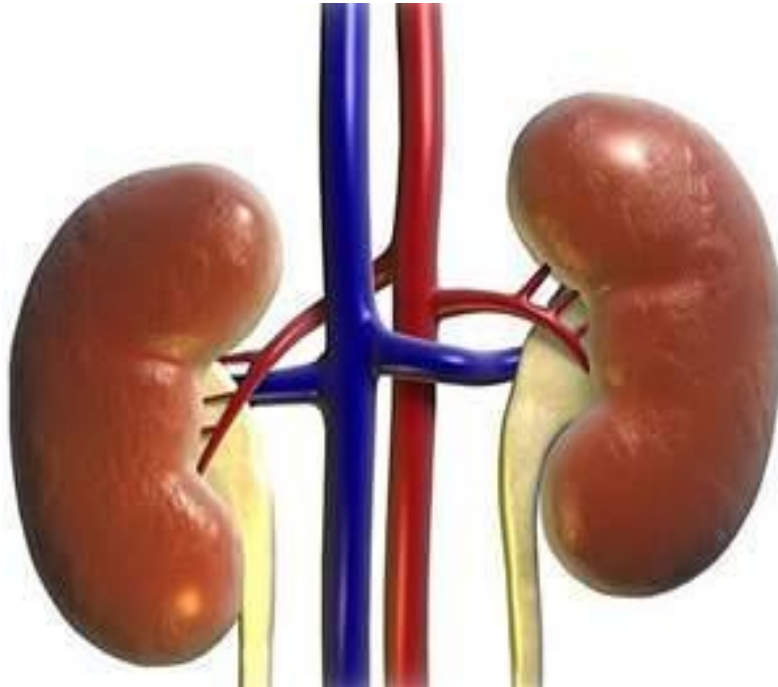

- Почки имеют форму боба. Расположены на уровне поясницы с обеих сторон от позвоночника. Величина почки с кулак человека. Почки-это мощный фильтр организма. В течении одной минуты они очищают 1 литр крови.