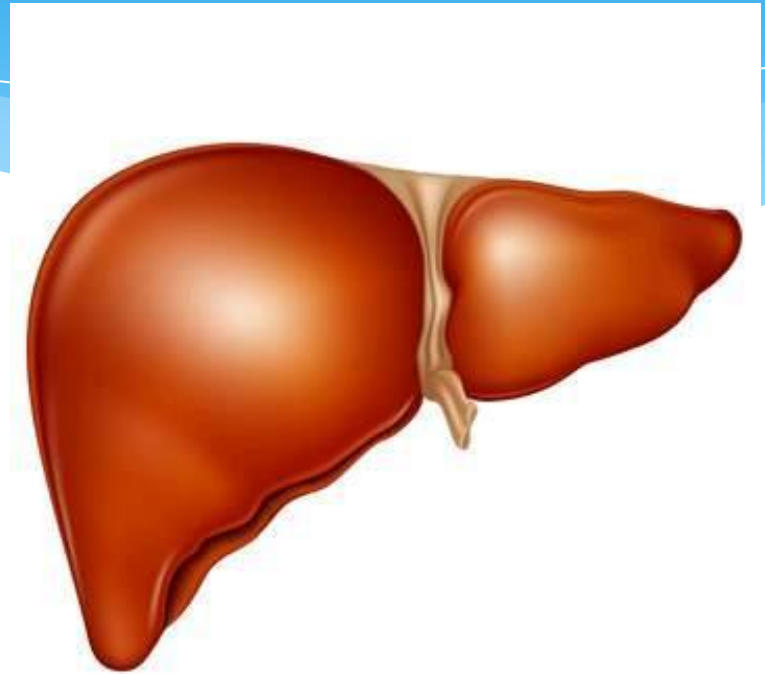

* Рядом с желудком **печень**

находится печень. Она находится справа от желудка в верхней части живота и вырабатывает желчь, которая поступает в кишечник и помогает перерабатывать пищу. Это самый горячий орган, как печка. Печень обезвреживает отходы и яды.