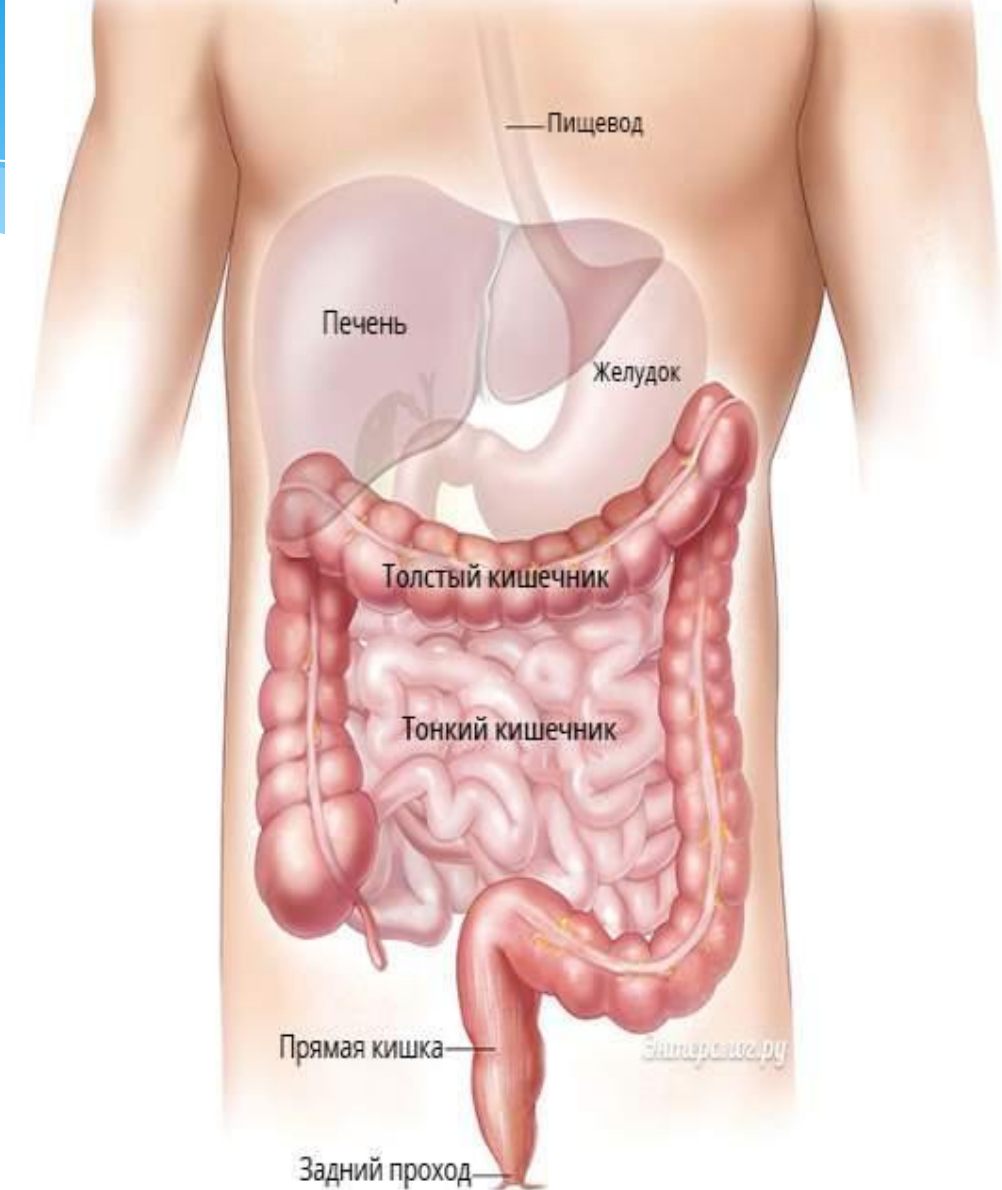

КИШЕЧНИК

Анатомическое строение кишечника человека

* Дальше из желудка пища двигается в кишечник, который расположен под желудком. В желудке пища перерабатывается лишь наполовину. Она ещё густовата, да и состав её ещё не совсем тот, какой нужен организму. И тогда она отправляется в длинное путешествие по извилистому лабиринту кишечника. Он тянется почти на 8 метров, но свёрнут так плотно, что целиком помещается в животе.