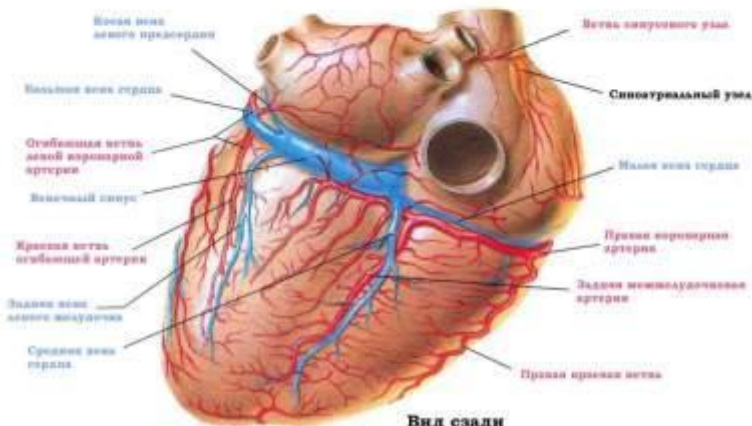

# Сердце

\* Сердце расположено в левой части грудной клетки и представляет собой сильную мышцу. Сердце — самый мощный в мире мотор. В спокойном состоянии сердце за сутки сокращается примерно 100 тысяч раз, при этом оно перекачивает около 10 тонн крови. Масса сердца всего 250 – 350 грамм. Кстати, размер сердца человека примерно равен величине его кулака.

<https://zdse.ru/serdce-cheloveka>

Вид спереди

Вид сзади