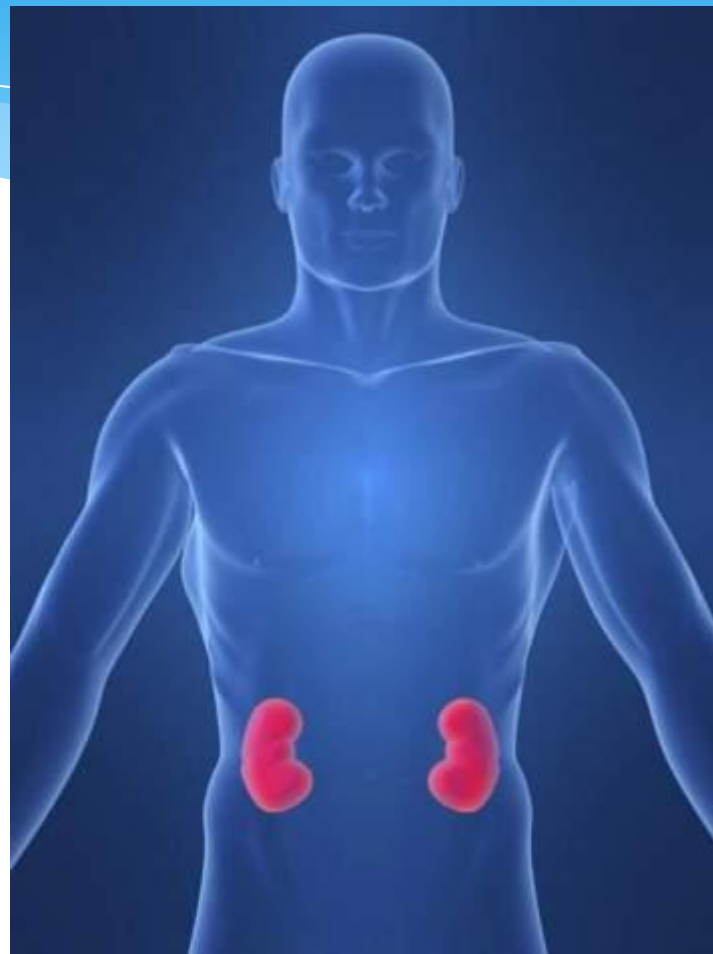

Органы

выделения-почки.

Почки – парный орган человека. Они выполняют основную функцию очистки крови человека. Почки выводят из организма лишнюю воду с растворёнными в ней ненужными веществами.