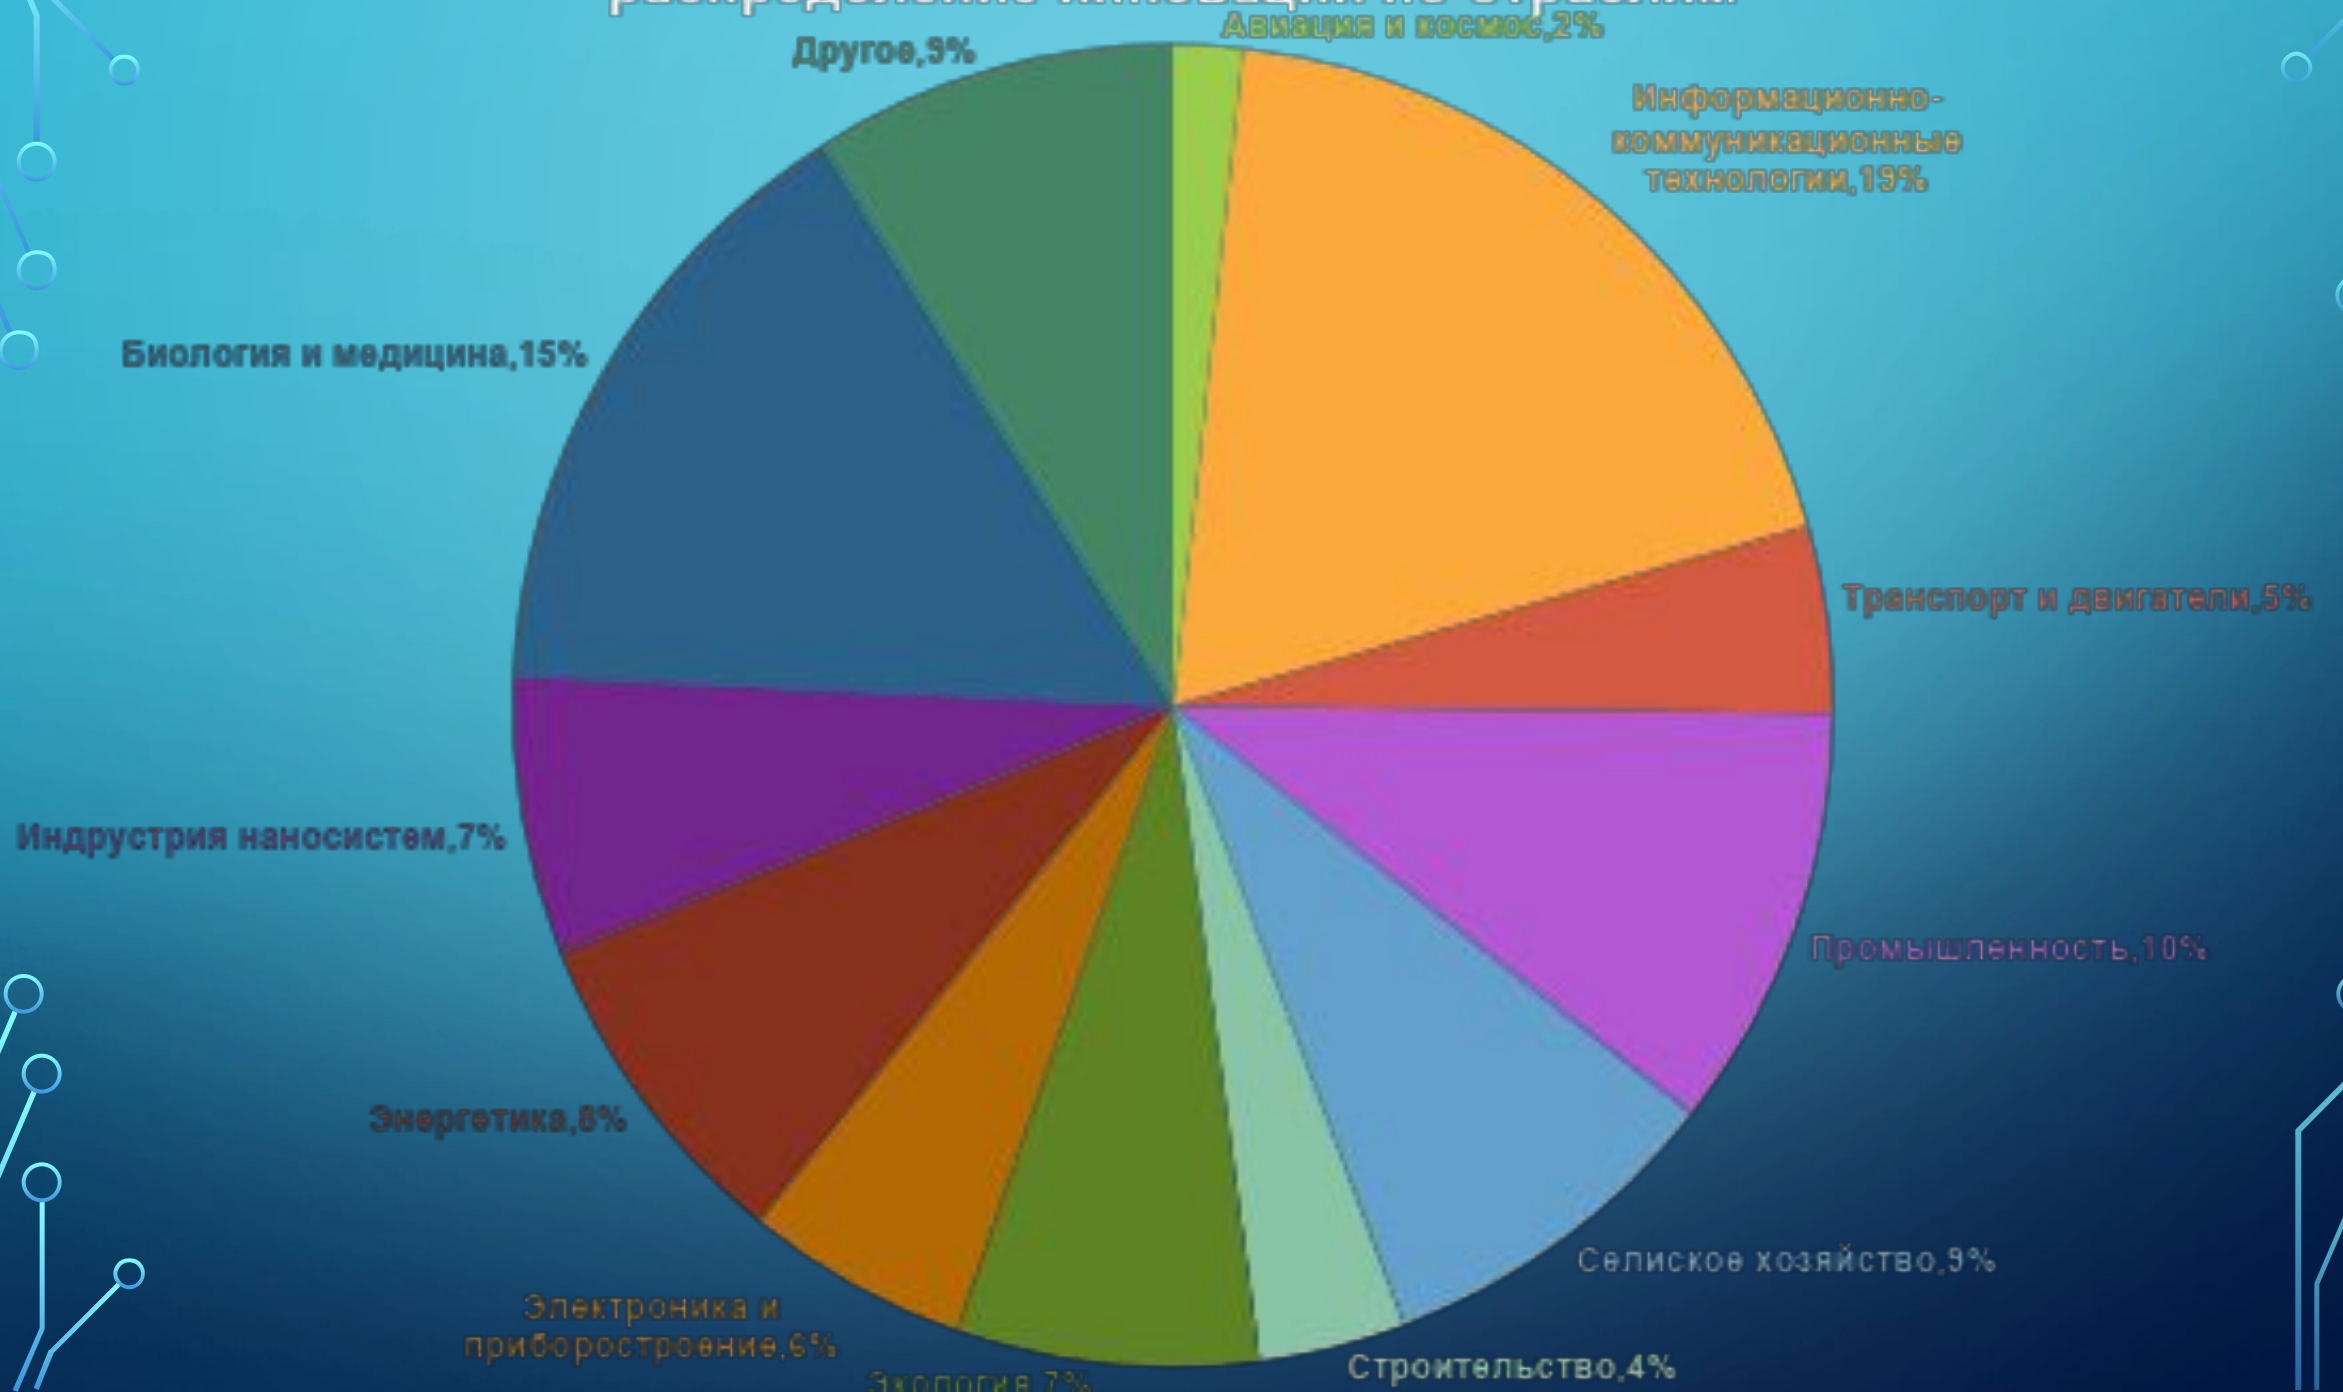

ИННОВАЦИ

Классификационный признак	Классификационные группировки (виды) инноваций
Области применения инноваций	Управленческие, организационные, социальные, промышленные, сельскохозяйственные и т.д.
Этапы НТП, результатом которых стали инновации	Научные, технические, технологические, конструкторские, производственные, информационные
Степень интенсивности инноваций	«Бум», равномерная, слабая, массовая
Темпы осуществления инноваций	Быстрые, замедленные, затухающие, нарастающие, равномерные, скачкообразные
Масштабы инноваций	Трансконтинентальные, транснациональные, региональные, крупные, средние, мелкие
Результативность инноваций	Высокая, стабильная, низкая
Эффективность инноваций	Экономическая, социальная, экологическая, интегральная это в таблицу

распределение инноваций по отраслям

The image features a blue gradient background with decorative circuit-like lines in the corners. These lines consist of straight paths that terminate in small circles, resembling nodes or components on a printed circuit board. The lines are light blue and are positioned in the top-left, top-right, bottom-left, and bottom-right corners.