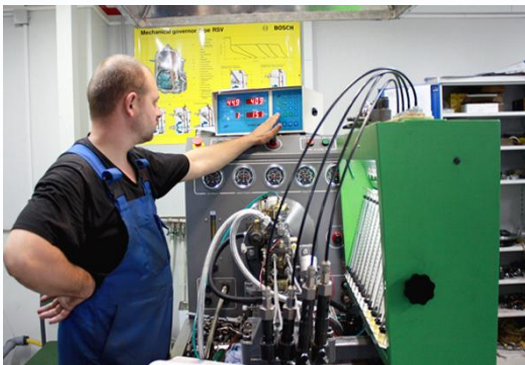

■ 2008 г. – открытие техцентра «Дизель Стандарт», оснащенного современным стендовым и диагностическим оборудованием, которое позволяет обслуживать практически все виды топливных систем, представленных на российском рынке.

«Дизель Стандарт» является:

Авторизованным дизель сервисом BOSCH,

Первым в России сервисом авторизованным по системам CR DENSO

Первым в России сервисом авторизованным по системам CR DELPHI.