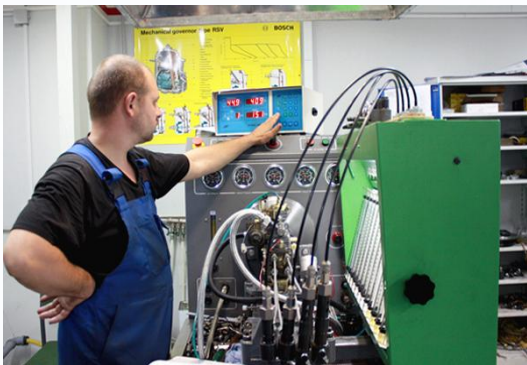

- 2008 г. – открытие техцентра «Дизель Стандарт», оснащенного современным стендовым и диагностическим оборудованием, которое позволяет обслуживать практически все виды топливных систем, представленных на российском рынке.

«Дизель Стандарт» является:

Авторизованным дизель сервисом BOSCH,

Первым в России сервисом авторизованным по системам CR DENSO

Первым в России сервисом авторизованным по системам CR DELPHI.