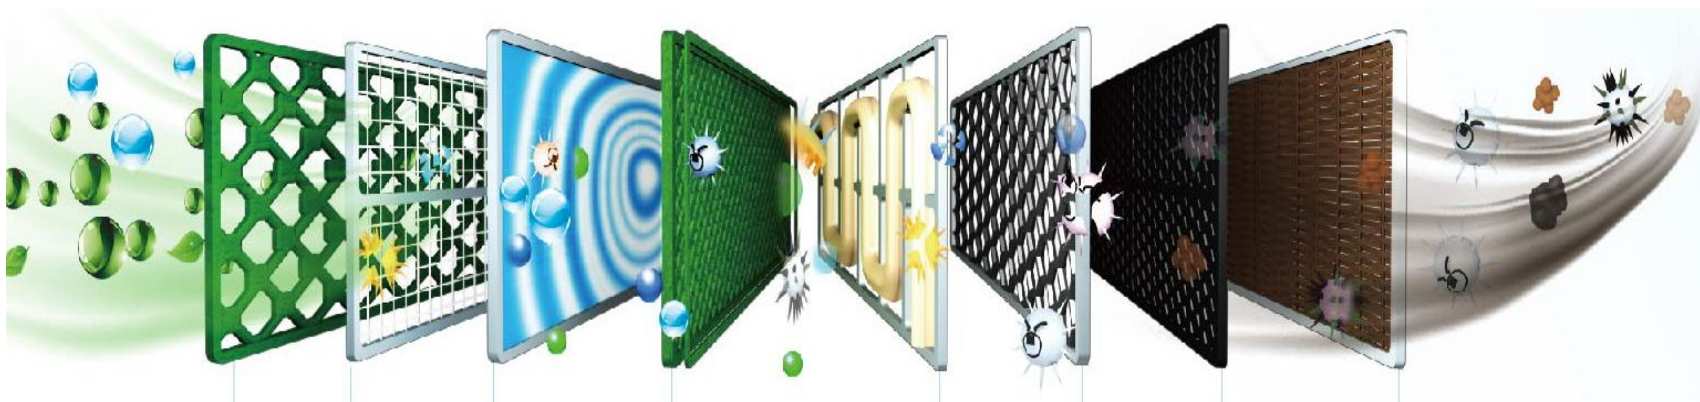

пульт ДУ

Standard серия

HYUNDAI

Снабжен наиболее эффективными системами очистки воздуха:

Катехиновый фильтр – на основе экстракта чайного дерева уничтожает микроорганизмы, способные вызывать раковые заболевания – стафилококк, стрептококк, сальмонелла и проч.

Фотокаталитический фильтр – по принципу окисления способен полностью разрушать соединения вирусов и вредных микробов.

Автоматическая очистка испарителя внутреннего блока от скопления пыли и вредных веществ.

пульт ДУ

Deluxe серия

HYUNDAI

пульт ДУ

НОВИНКА!

- **Холодная плазма** – система генерирующая ионы кислорода и водорода, способные уничтожить вредные бактерии и вирусы, выдавая исключительно чистый воздух в помещение

- **Фотокаталитический фильтр** – по принципу окисления способен полностью разрушать соединения вирусов и вредных микробов
- **Катехиновый фильтр** – на основе экстракта чайного дерева уничтожает микроорганизмы, способные вызывать раковые заболевания – стафилококк, стрептококк, сальмонелла и проч.
- Режим быстрого запуска TURBO
- Спящий режим
- 24-часовой таймер
- Авто-запуск
- Система автоматической самоочистки