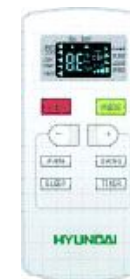

Standard серия

HYUNDAI

Снабжен наиболее эффективными системами очистки воздуха:

Катехиновый фильтр – на основе экстракта чайного дерева уничтожает микроорганизмы, способные вызывать раковые заболевания – стафилококк, стрептококк, сальмонелла и проч.

Фотокаталитический фильтр – по принципу окисления способен полностью разрушать соединения вирусов и вредных микробов.

Автоматическая очистка испарителя внутреннего блока от скопления пыли и вредных веществ.