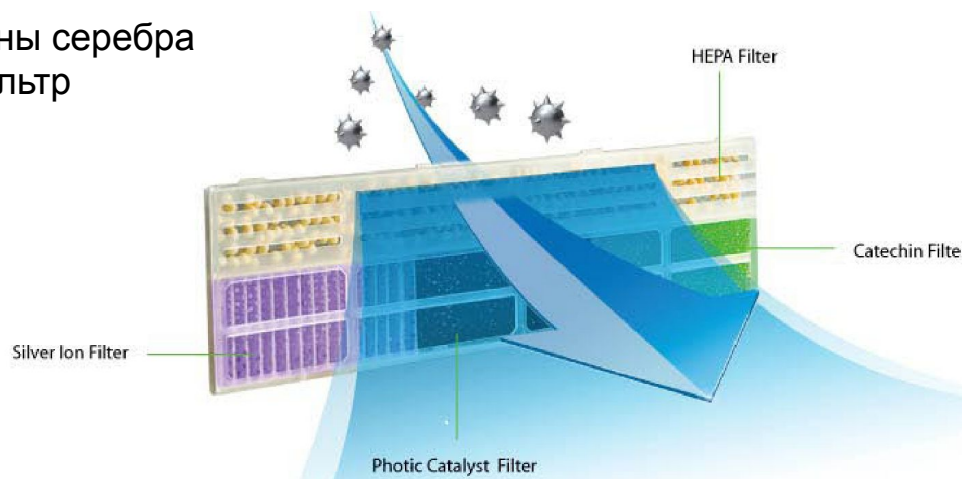

## НОВИНКА!

- **Холодная плазма** – система генерирующая ионы кислорода и водорода, способные уничтожить вредные бактерии и вирусы, выдавая исключительно чистый воздух в помещение

- **Фотокаталитический фильтр** – по принципу окисления способен полностью разрушать соединения вирусов и вредных микробов
- **Катехиновый фильтр** – на основе экстракта чайного дерева уничтожает микроорганизмы, способные вызывать раковые заболевания – стафилококк, стрептококк, сальмонелла и проч.
- Режим быстрого запуска TURBO
- Спящий режим
- 24часовой таймер
- Авто-запуск
- Система автоматической самоочистки

## Prestige серия

HYUNDAI

пульт ДУ

- **DC-inverter**
- Снабжен всеми стандартными функциями (авто-рестарт, 24ч.таймер, спящий режим и т.д.)
- Очистка воздуха за счет новой компактной **системы «4 в 1»**, включающей в себя:
  - фильтр, содержащий ионы серебра
  - фотокаталитический фильтр
  - катехиновый фильтр
  - HEPA фильтр