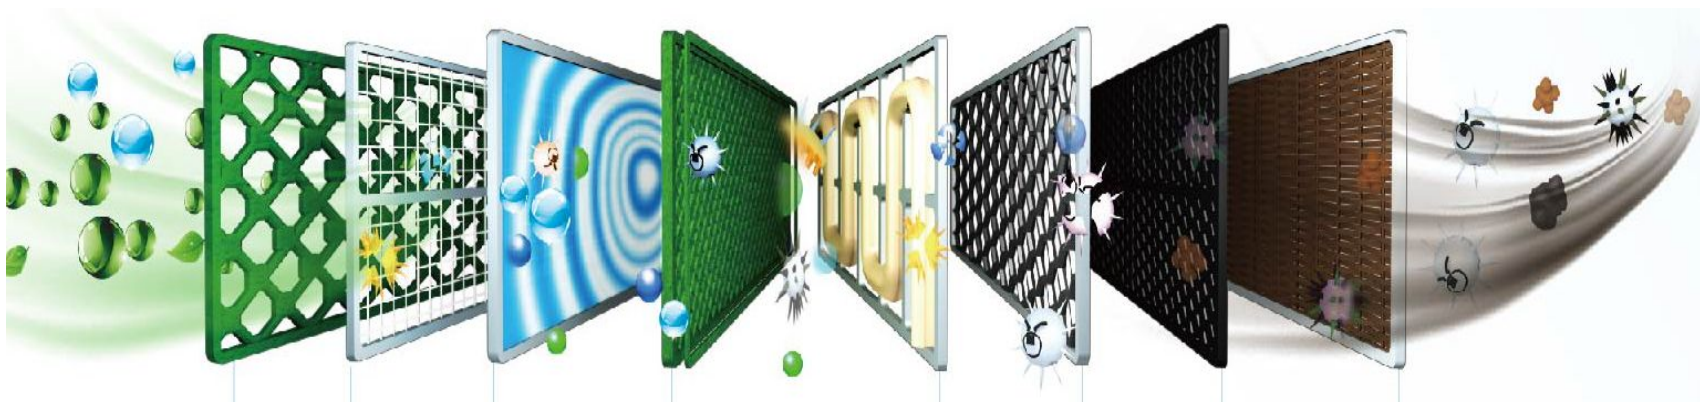

Снабжен наиболее эффективными системами очистки воздуха:

Катехиновый фильтр – на основе экстракта чайного дерева уничтожает микроорганизмы, способные вызывать раковые заболевания – стафилококк, стрептококк, сальмонелла и проч.

Фотокаталитический фильтр – по принципу окисления способен полностью разрушать соединения вирусов и вредных микробов.

Автоматическая очистка испарителя внутреннего блока от скопления пыли и вредных веществ.

пульт ДУ