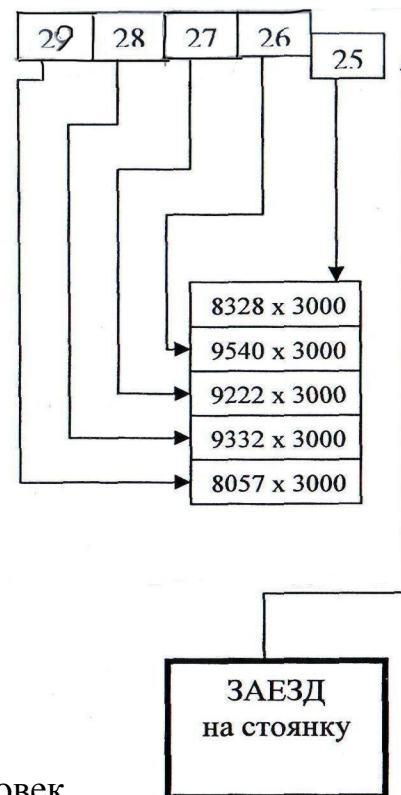

Коммерческое предложение

Адрес: РТ, г. Набережные Челны, автодорога № 1 (Трасса М 7 «Москва – Уфа»), 1050 –й км в сторону Уфы)

Трафик – 500 человек в день в будни с 7.00 – 19.00, в выходные – 200 человек