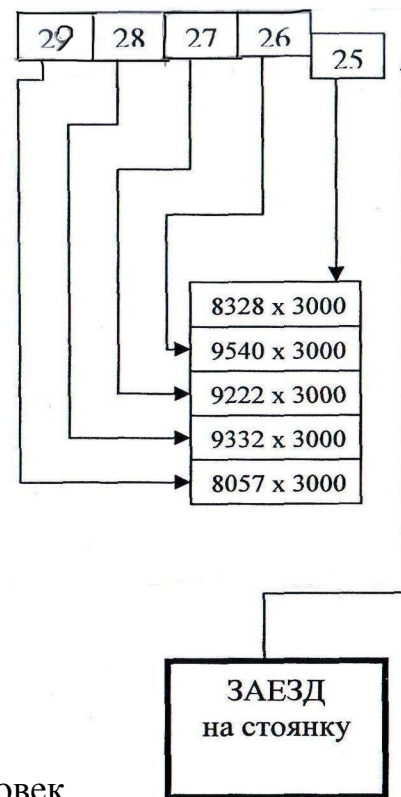

Коммерческое предложение

Адрес: РТ, г. Набережные Челны, автодорога № 1 (Трасса М 7 «Москва – Уфа»), 1050 –й км в сторону Уфы)

Трафик – 500 человек в день в будни с 7.00 – 19.00, в выходные – 200 человек