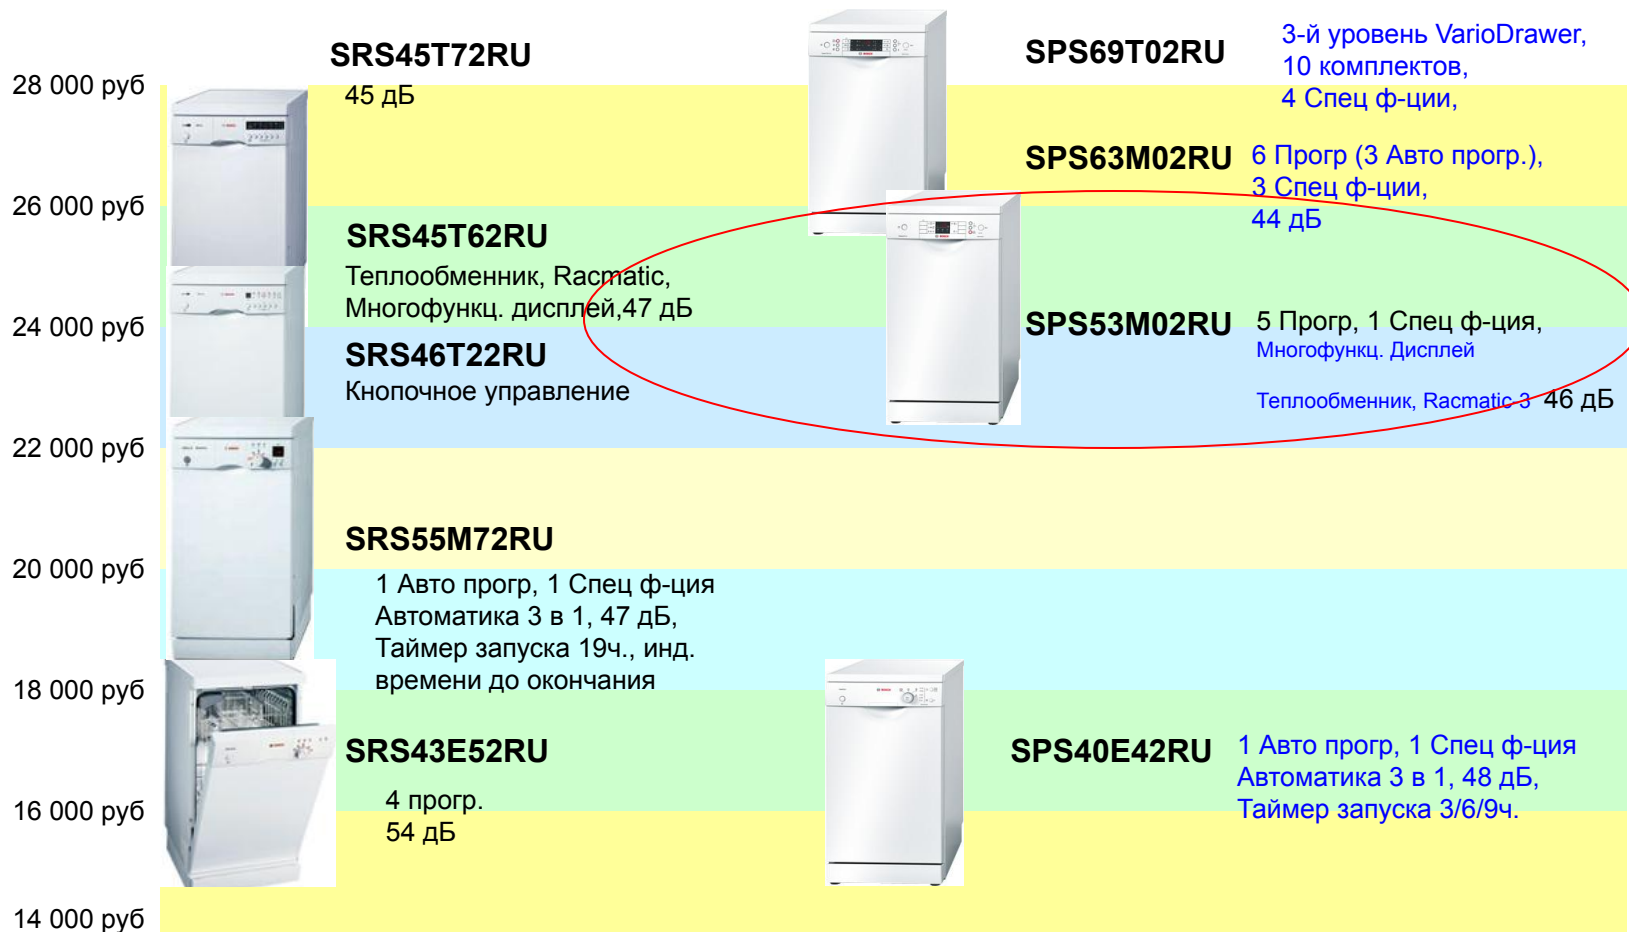

SPS69T02RU отдельностоящая цвет: белый СРЦ - 28990 руб.

- Класс энергопотребления: A-20%
- Вместимость - 10 комплектов посуды
- 6 программ мытья, в том числе 3 автоматических программы: (Авто 35-45, 45-65, 65-75), Эко50, Быстрая 45, Предварительное ополаскивание
- 4 специальные функции: VarioSpeed, 1/2 загрузки, IntensiveZone, Hygiene
- Таймер запуска 24 ч, индикация времени до окончания хода программы
- Теплообменник
- VarioDrawer
- DosageAssist
- Переставляемый по высоте верхний короб: RackMatic-3
- Короба VarioFlexPlus
- AquaStop: 100% защита от протечек!
- Параметры потребления: 9 л/0,81 кВтч