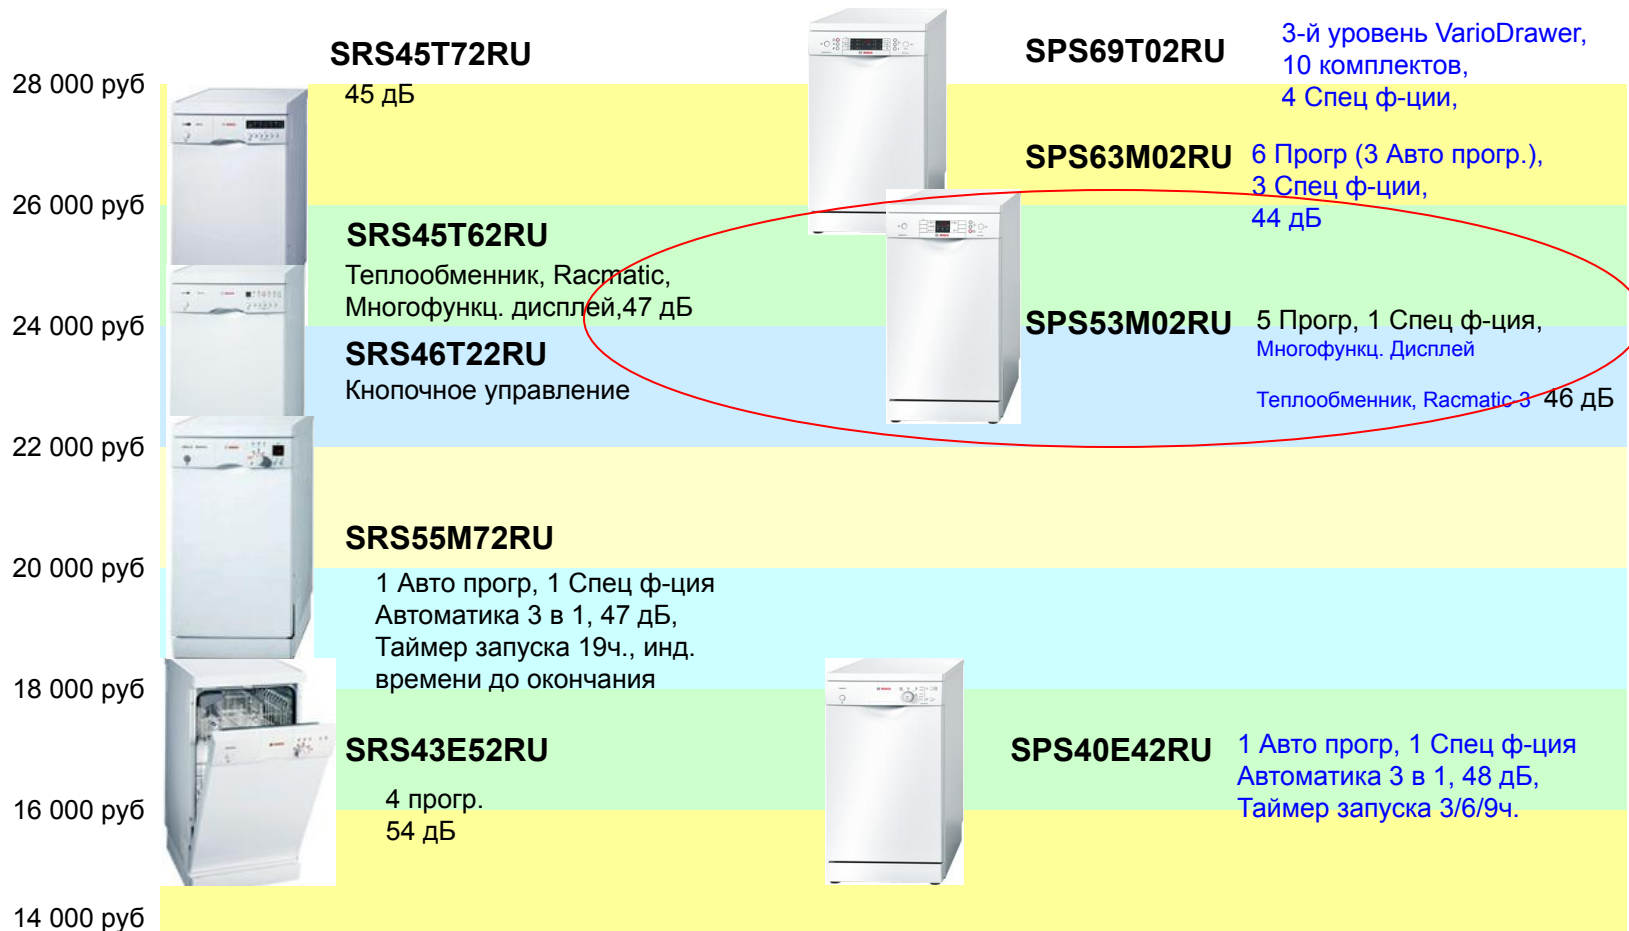

Модельный ряд соло приборы

Полное удовлетворение возрастающих запросов потребителей