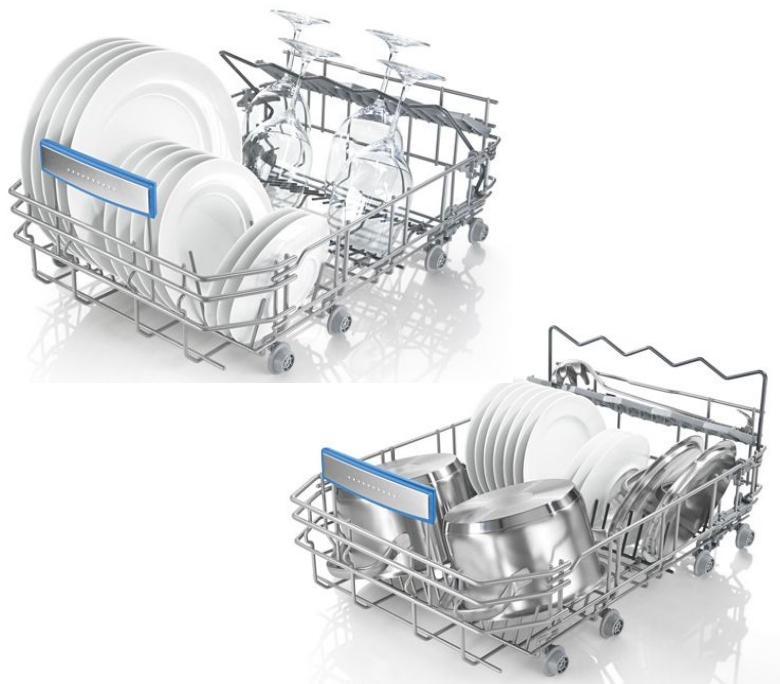

Новое поколение посудомоечных машин Bosch ActiveWater 45

Малый размер, большие возможности.

Чисто, надежно, безупречно.

ActiveWater – инновационная технология использования воды для максимальной эффективности мытья посуды

- Во всех посудомоечных машинах Active Water циркуляция воды осуществляется на 5 уровнях:
- 2 уровня (вверх и вниз) в нижнем коромысле;
 - 2 уровня (вверх и вниз) в верхнем коромысле;
 - 1 верхний уровень - отдельный душ на потолке моечной камеры.

Все это помогает воде проникать во все, даже самые удаленные уголки моечной камеры, обеспечивая самый высокий класс эффективности мытья посуды. Точный расчет направления водяных струй, подаваемых из вращающихся коромысел, и оптимальное давление позволяют добиваться максимального эффекта от каждой капли воды. Новая система очистки воды с использованием фильтра большей площади делает процесс фильтрации более эффективным и повышает скорость циркуляции воды, позволяя в итоге снизить потребление воды, а также сэкономить на расходе электроэнергии и сократить время мытья посуды.

Короба VarioFlex™

- Короба большего размера вмещают больше посуды.
- Больше удобства, благодаря новой форме.
- Сверх надежный материал и сверх устойчивое покрытие.
- Благодаря подвижным фиксаторам и направляющим форма коробов может легко меняться в зависимости от размера, формы и количества загружаемой посуды.
- Безопасное размещение даже такой деликатной посуды, как бокалы на длинной ножке.
- Удобные в использовании, благодаря удобным ручкам и подвижным роликам.
- Легко переставляемый по высоте в 3 положениях верхний короб RackMatic-3™ * - даже при полной загрузке.