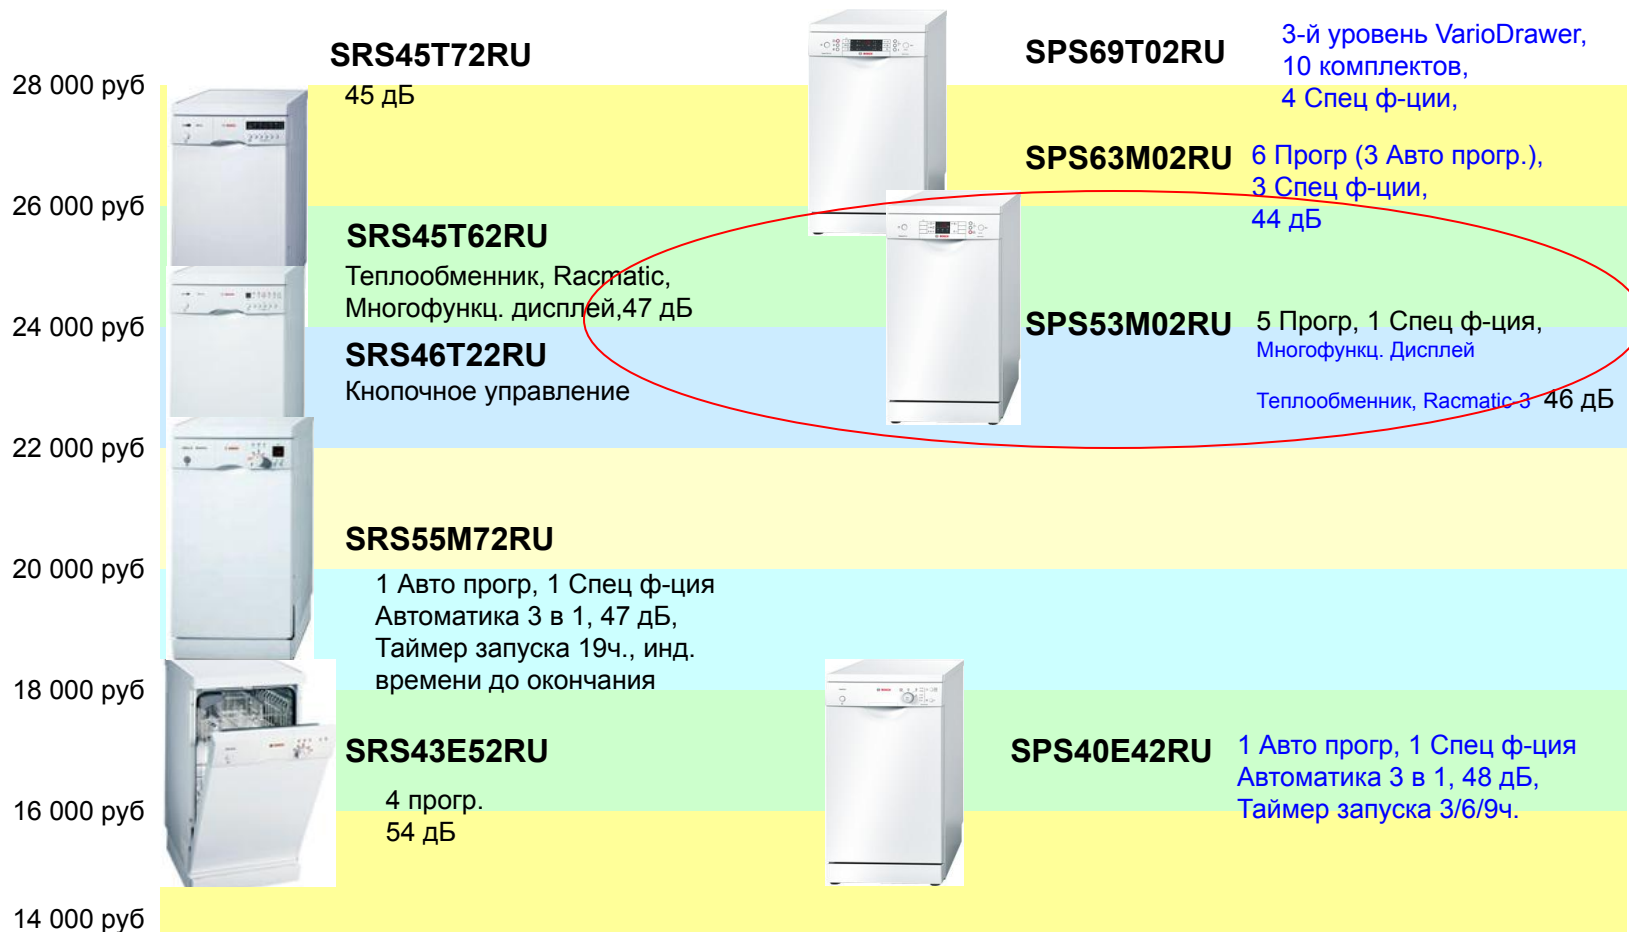

Модельный ряд соло приборы

Полное удовлетворение возрастающих запросов потребителей