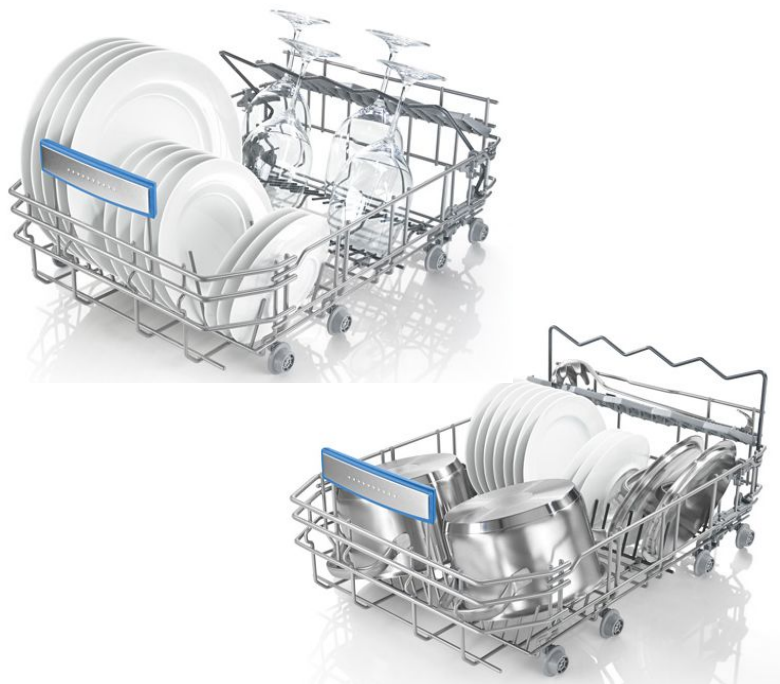

## ActiveWater – инновационная технология использования воды для максимальной эффективности мытья посуды

- Во всех посудомоечных машинах Active Water циркуляция воды осуществляется на 5 уровнях:
- 2 уровня (вверх и вниз) в нижнем коромысле;
  - 2 уровня (вверх и вниз) в верхнем коромысле;
  - 1 верхний уровень - отдельный душ на потолке моечной камеры.

Все это помогает воде проникать во все, даже самые удаленные уголки моечной камеры, обеспечивая самый высокий класс эффективности мытья посуды. Точный расчет направления водяных струй, подаваемых из вращающихся коромысел, и оптимальное давление позволяют добиваться максимального эффекта от каждой капли воды. Новая система очистки воды с использованием фильтра большей площади делает процесс фильтрации более эффективным и повышает скорость циркуляции воды, позволяя в итоге снизить потребление воды, а также сэкономить на расходе электроэнергии и сократить время мытья посуды.

## Короба VarioFlex™

- Короба большего размера вмещают больше посуды.
- Больше удобства, благодаря новой форме.
- Сверх надежный материал и сверх устойчивое покрытие.
- Благодаря подвижным фиксаторам и направляющим форма коробов может легко меняться в зависимости от размера, формы и количества загружаемой посуды.
- Безопасное размещение даже такой деликатной посуды, как бокалы на длинной ножке.
- Удобные в использовании, благодаря удобным ручкам и подвижным роликам.
- Легко переставляемый по высоте в 3 положениях верхний короб RackMatic-3™ \* - даже при полной загрузке.