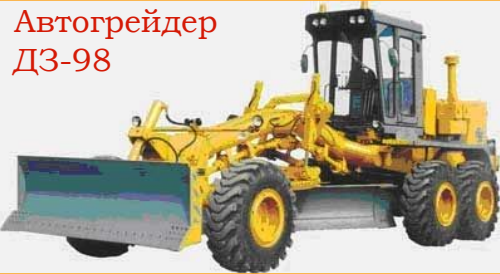

Аренда строительной техники * Аренда строительной техники * Аренда строительной техники
СтройМонтажТехника
ConstructionTechnics

ГРУППА
ПРЕДПРИЯТИЙ

THE GROUP OF
COMPANIES