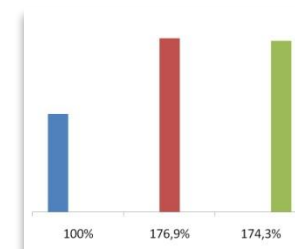

Рост динамики оптовых продаж за три последних года.

ШИНЫ

ДИСКИ

АКБ

АВТОХИМИЯ

Являемся дилерами: Bridgestone, Michelin, Yokohama, Goodyear, Nokian, Dunlop, Pirelli, Maxxis

Регионы продаж

70% Санкт-Петербург и Северо-запад