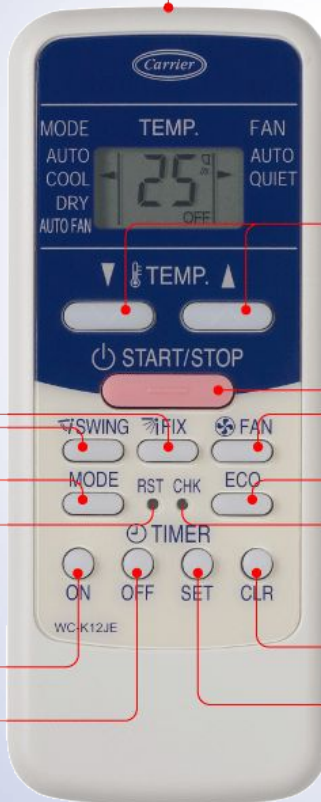

## НОВЫЙ ПУЛЬТ ДУ – ЕЩЕ УДОБНЕЕ!

**Передатчик инфракрасных сигналов ДУ**

**Положение жалюзи (FIX)**

Press this button to adjust the air flow direction.

**Покачивание жалюзи (SWING)**

Включает и выключает покачивание горизонтальных жалюзи кондиционера.

**Режим работы (MODE)**

Выбор режима работы кондиционера. Режимы переключаются в последовательности:

**(RTS)**

Нажмите кнопку после замены батареек в пульте ДУ

**Таймер включения (ON)**

**Таймер отключения (OFF)**