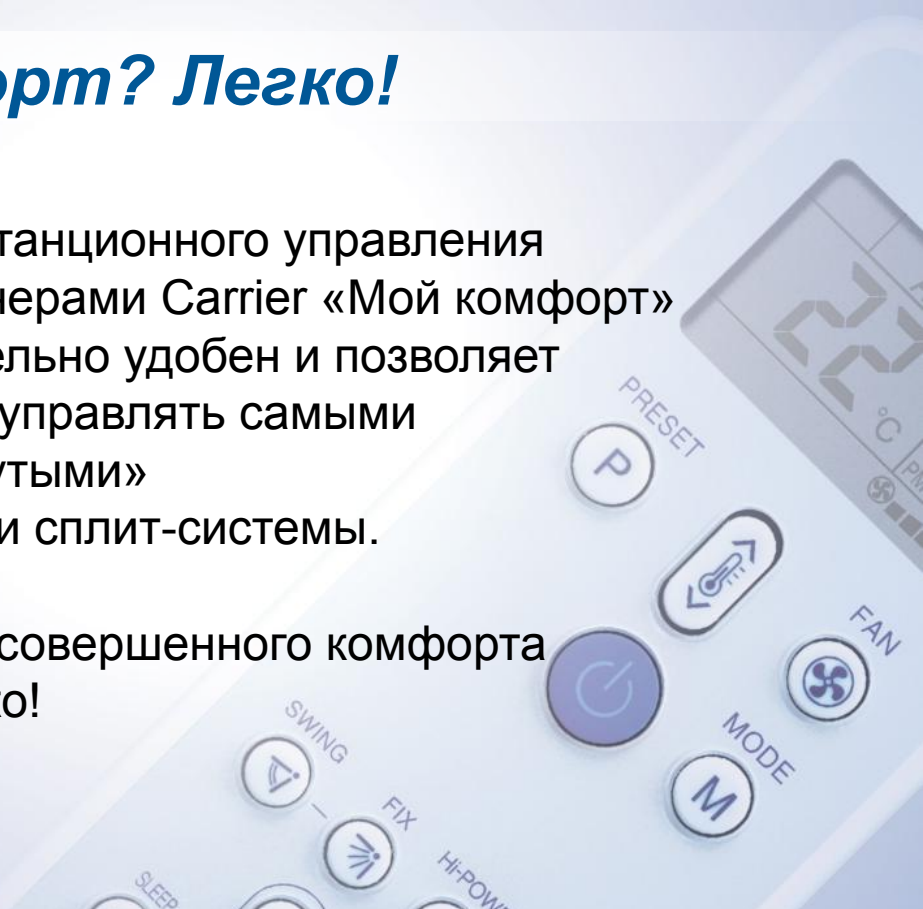

Комфорт? Легко!

Пульт дистанционного управления кондиционерами Carrier «Мой комфорт» исключительно удобен и позволяет без труда управлять самыми «продвинутыми» функциями сплит-системы.

Добиться совершенного комфорта будет легко!