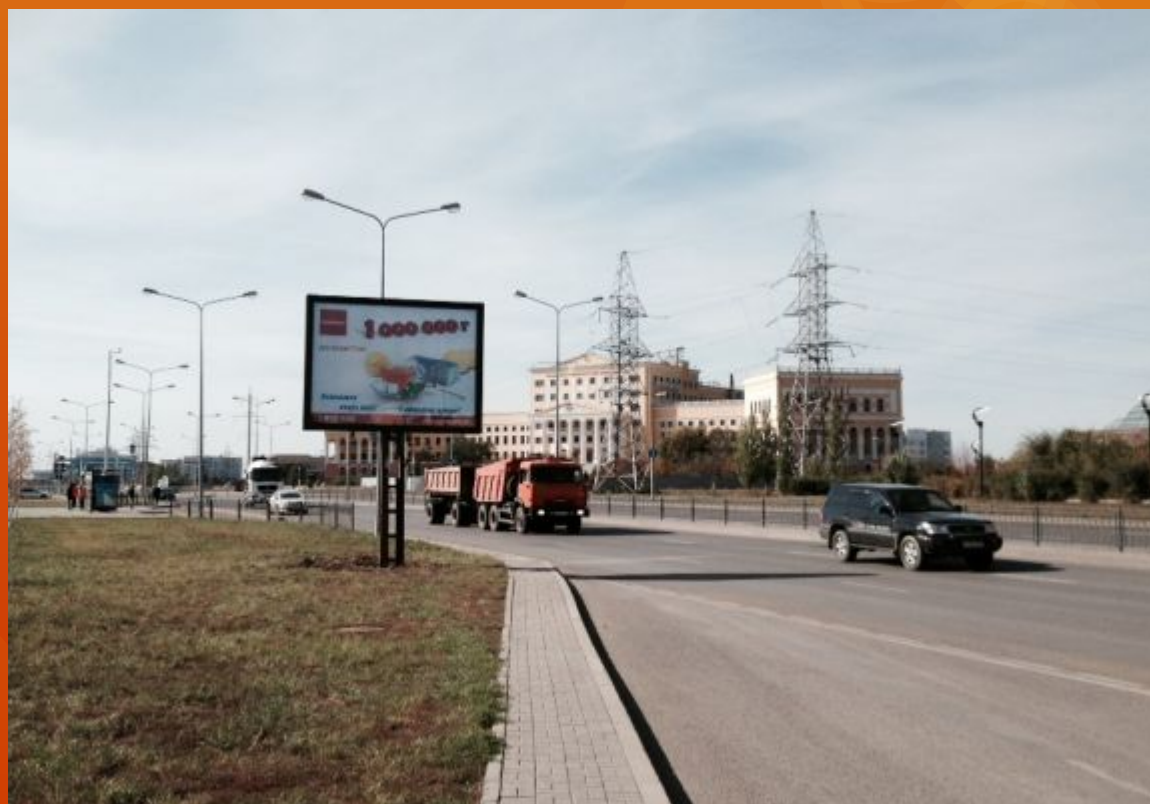

Подсветка: не предусмотрена

Размер 3\*6 м/меняем на 3\*4

Стоимость аренды месяц:

– ст.А 200 000 тенге,

Налог за визуальную

рекламу 10 МРП

Софиевское шоссе\_въезд в город  
(р-н Центрального рынка,)

Билборд находится по Софиевскому ш.(имеющему большую интенсивность движения) по направлению к городу и центральному рынку города .Рядом склады, офисы, производственные цеха и т.д.

Тип конструкции:  
ситиборд

Подсветка: внутренняя

Размер 3\*4 м

Стоимость аренды  
месяц:

– ст.Б 200 000 тенге,  
Налог за визуальную  
рекламу 10 МРП

Кургальджинское шоссе\_р-он КАЗГЮА

Билборд находится на оживленном шоссе (выезд в сторону Ильинки,Кургальджино) возле нового здания КАЗГЮА. Направление к автоцентрам Митсубиши и Ниссан, ТРЦ Мега. Движение интенсивное.