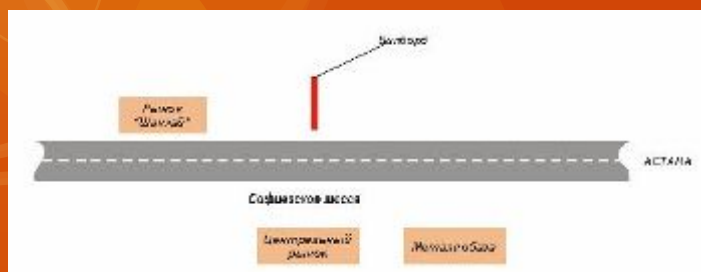

Софиевское шоссе\_въезд в город  
(р-н Центрального рынка,)

Билборд находится по Софиевскому ш.(имеющему большую интенсивность движения) по направлению к городу и центральному рынку города .Рядом склады, офисы, производственные цеха и т.д.

Тип конструкции: билборд

Подсветка: не предусмотрена

Размер 3\*6 м/меняем на 3\*4

Стоимость аренды месяц:

– ст.Б 190 000 тенге,  
Налог за визуальную рекламу 10 МРП

Софиевское шоссе\_въезд в город  
(р-н Центрального рынка,)

Билборд находится по Софиевскому ш.(имеющему большую интенсивность движения) по направлению к городу и центральному рынку города .Рядом склады, офисы, производственные цеха и т.д.

Тип конструкции: билборд