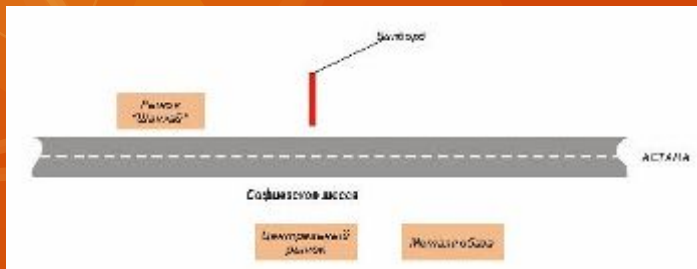

Ул.Ш.Кудайбердиулы-Махтумкули (Центр. аптека)  
Попорот на ТД Азия Тау (Технодом,5 минут)

Тип конструкции: билборд

Подсветка: не предусмотрена

Размер 3\*6 м/меняем на 3\*4

Стоимость аренды месяц:

– ст.А 200 000 тенге,  
Налог за визуальную рекламу 10 МРП

Софиевское шоссе\_въезд в город  
(р-н Центрального рынка,)

Билборд находится по Софиевскому ш.(имеющему большую интенсивность движения) по направлению к городу и центральному рынку города .Рядом склады, офисы, производственные цеха и т.д.