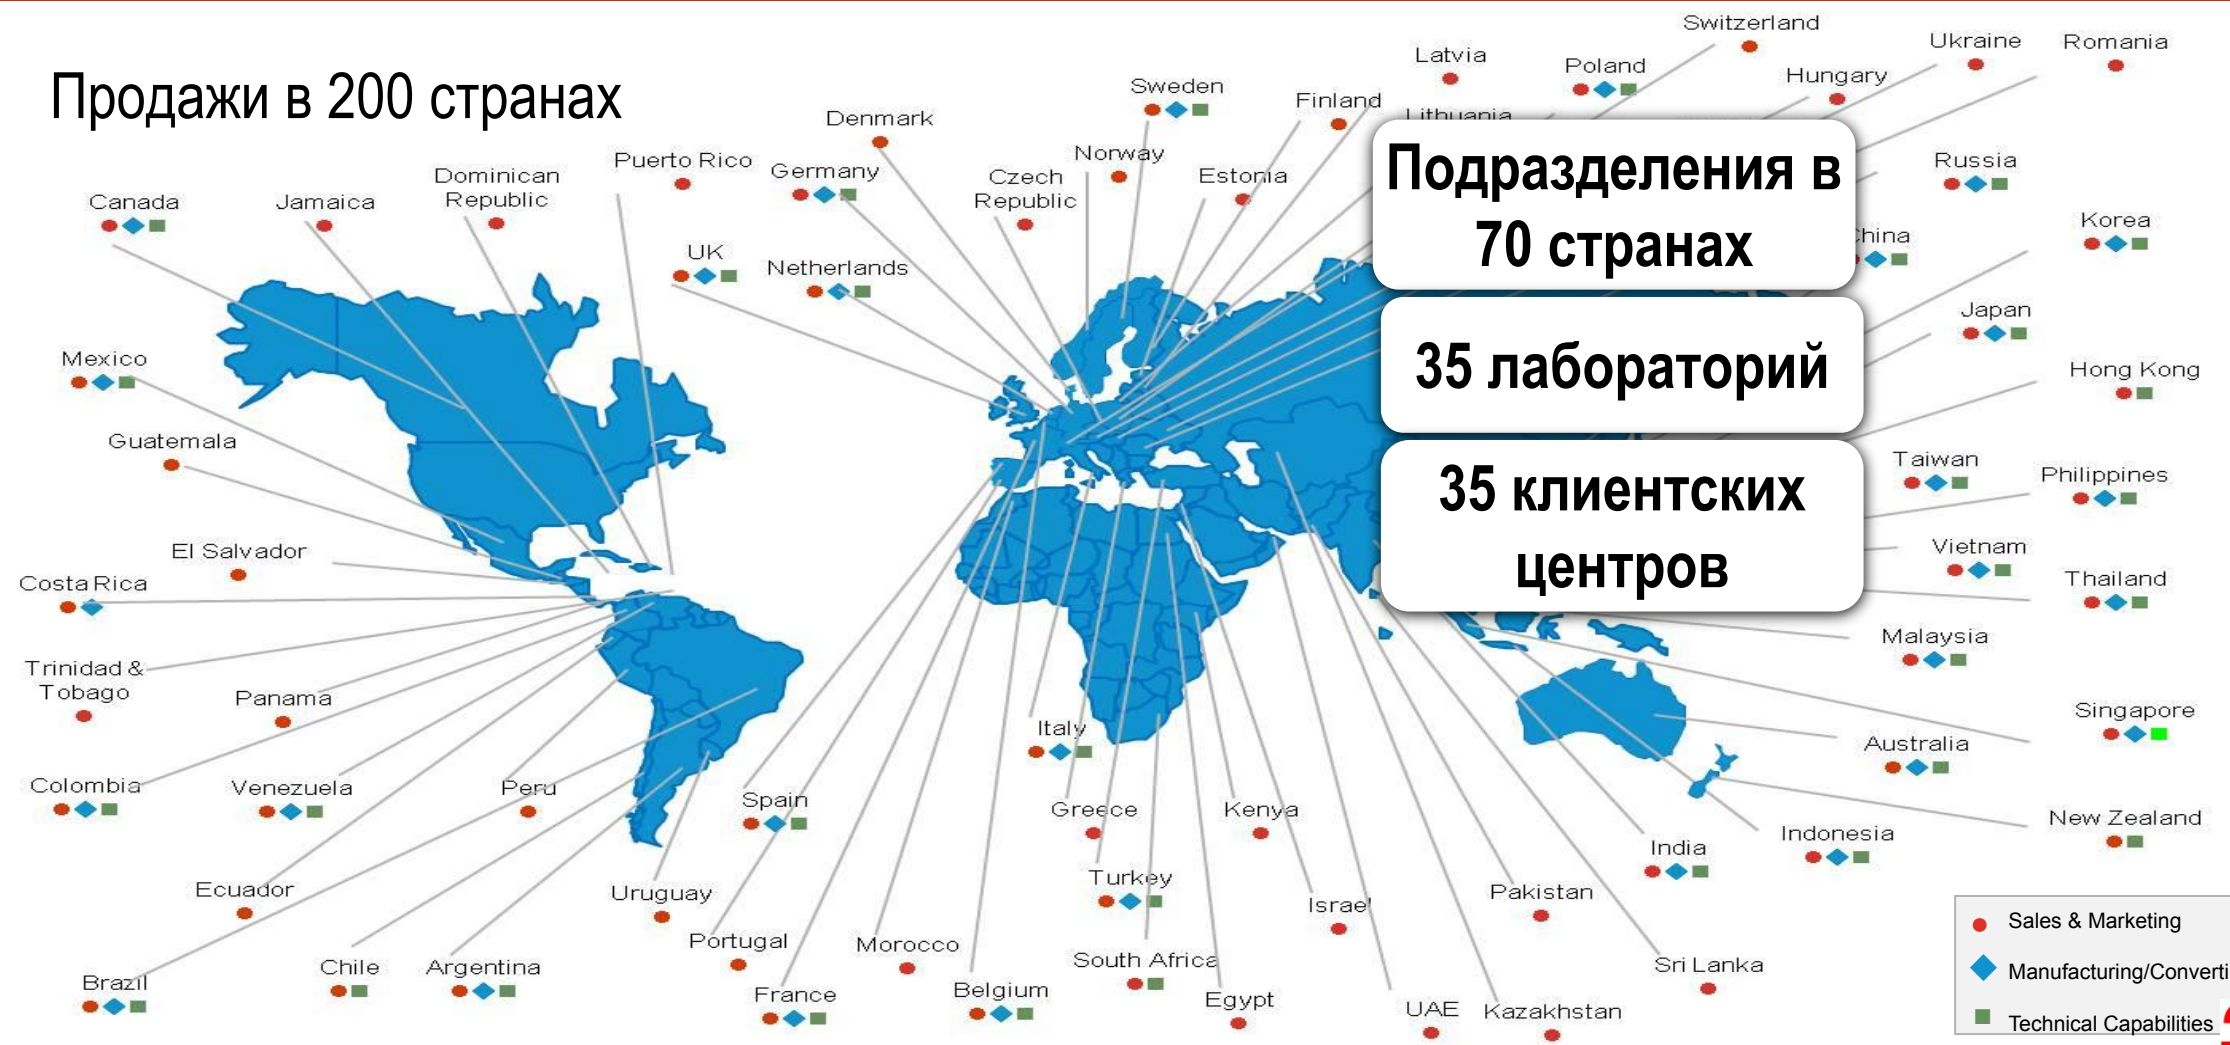

## О КОМПАНИИ

- Объем продаж: 30 млрд долл. США  
Чистый доход: 4,4 млрд долл. США
- Офисы: 70 стран
- Производство: 40 стран
- Лаборатории : 35 стран
- Инвестиции в НИОКР: 1,6 млрд долл. США  
(за последние 5 лет: 7,3 млрд долл. США)
- Патенты компании: 45 000 (в 2012 году получено: 3 102)
- 88 000 сотрудников
- 10 000 технических специалистов и ученых

Продажи в 200 странах

Подразделения в  
70 странах

35 лабораторий

35 клиентских  
центров

-  - Офисы 3М
-  - Производственные площадки
-  - Сотрудники 3М