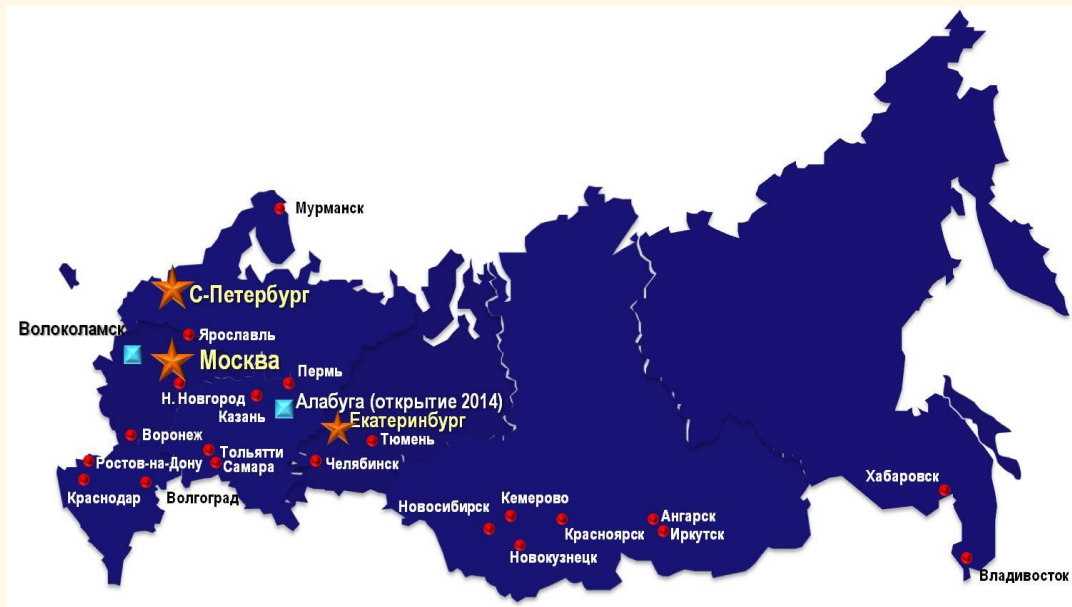

Возможности компании 3М Россия для реализации проекта «Желтое Такси»

Технологический Центр

- Техническая поддержка
- **Бесплатное обучение ваших сотрудников работе с пленками**
- Тестирование материалов
- Локализация продуктов