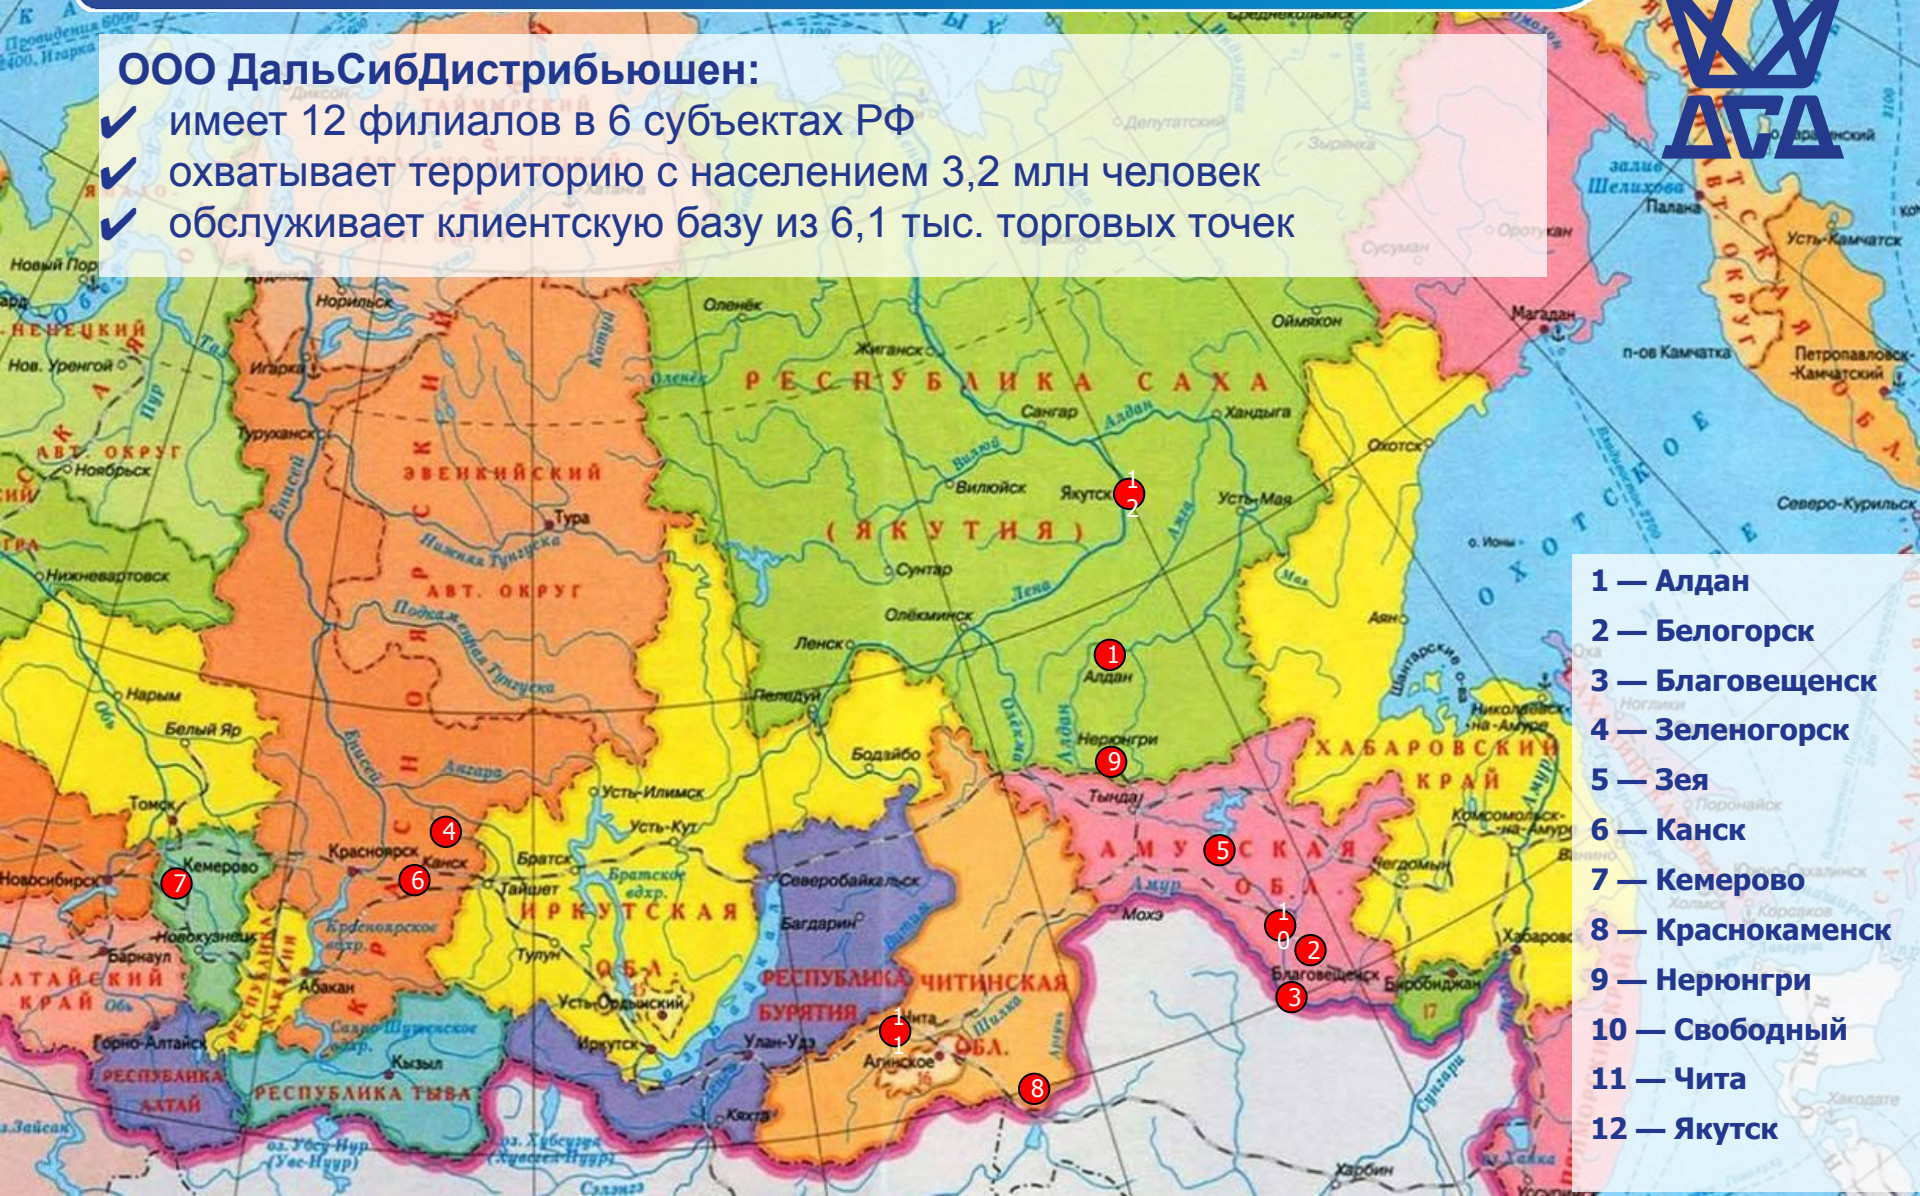

Не работаем с частью ОКБ по следующим причинам:

- ✓ «Хронические дебиторы» (~ 380)
- ✓ Слабая управляемость InVen его командой продаж (~ 350 ТТ)

Карта филиалов

4

ООО ДальСибДистрибьюшен:

- ✓ имеет 12 филиалов в 6 субъектах РФ
- ✓ охватывает территорию с населением 3,2 млн человек
- ✓ обслуживает клиентскую базу из 6,1 тыс. торговых точек

- 1 — Алдан
- 2 — Белогорск
- 3 — Благовещенск
- 4 — Зеленогорск
- 5 — Зея
- 6 — Канск
- 7 — Кемерово
- 8 — Краснояменск
- 9 — Нерюнгри
- 10 — Свободный
- 11 — Чита
- 12 — Якутск

Действующие прямые контракты