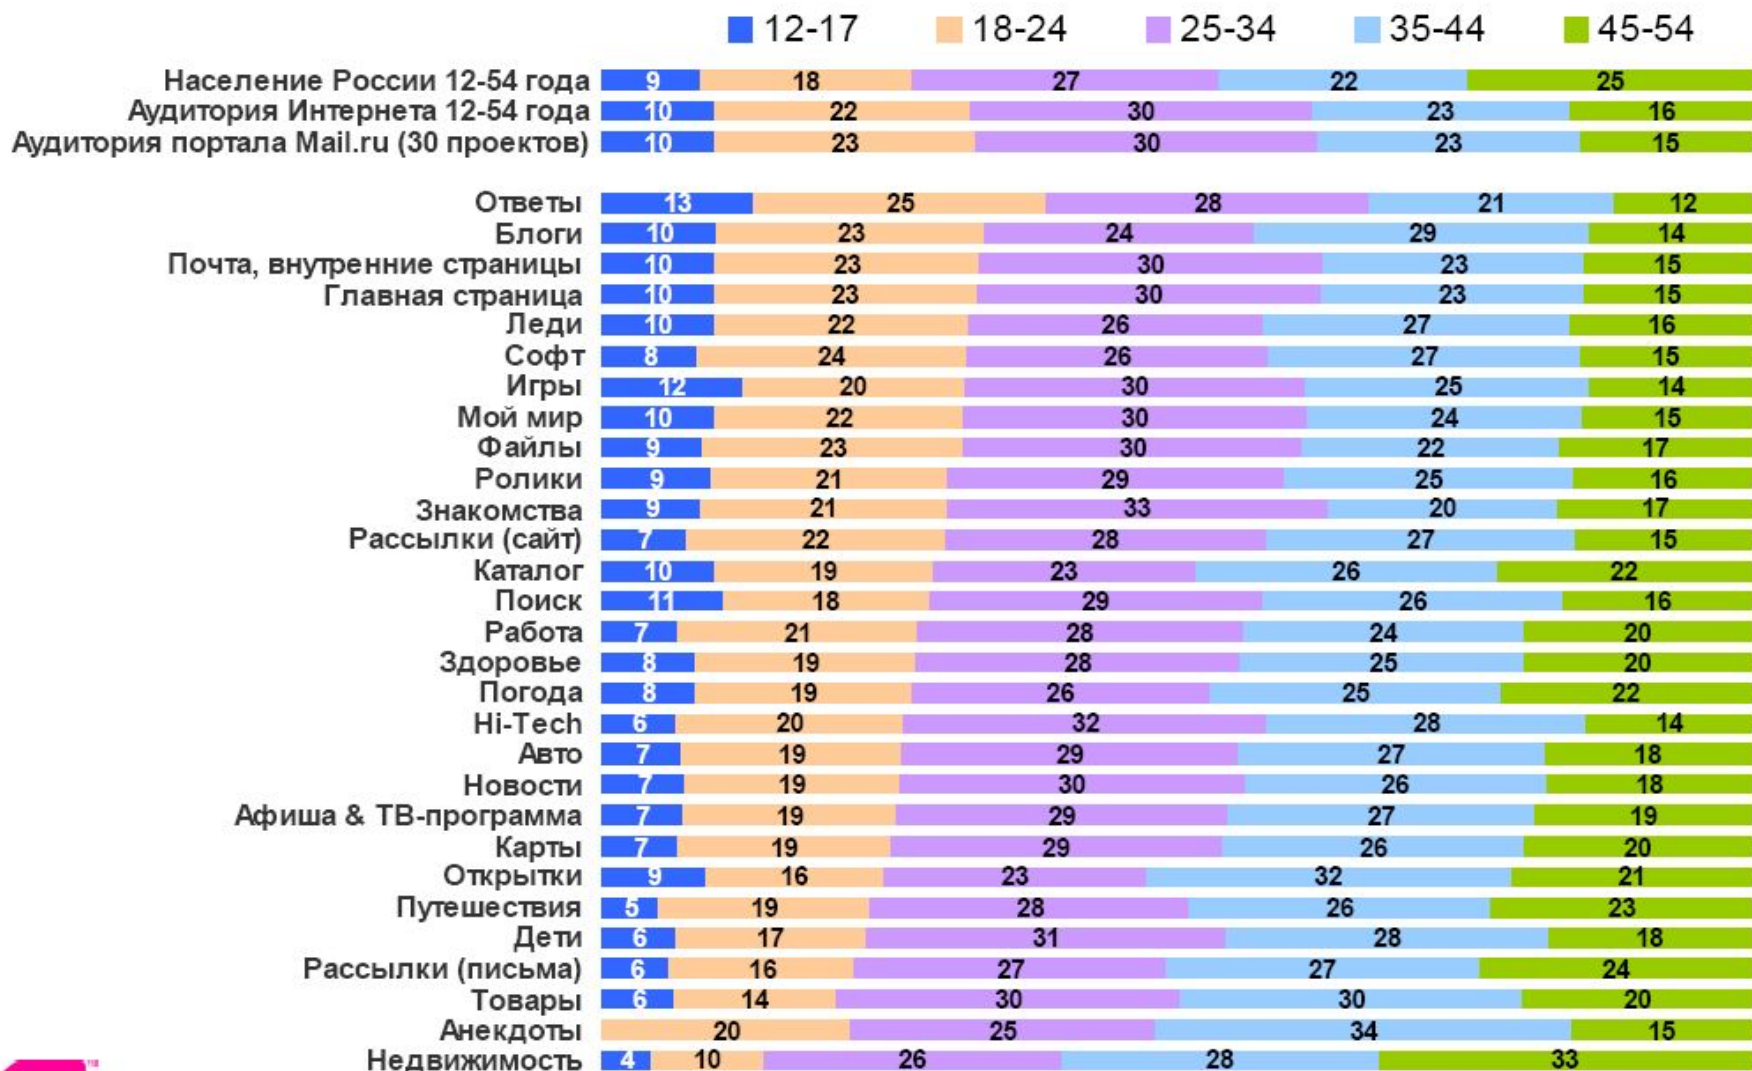

(Monthly Reach: тыс.чел. и % от населения России 12-54 года)

(Россия, Ноябрь 2010, % от Monthly Reach; сортировка по доле мужчин)

■ Мужчины ■ Женщины

(Россия, Ноябрь 2010, % от Monthly Reach; сортировка по доле возраста 12-24)