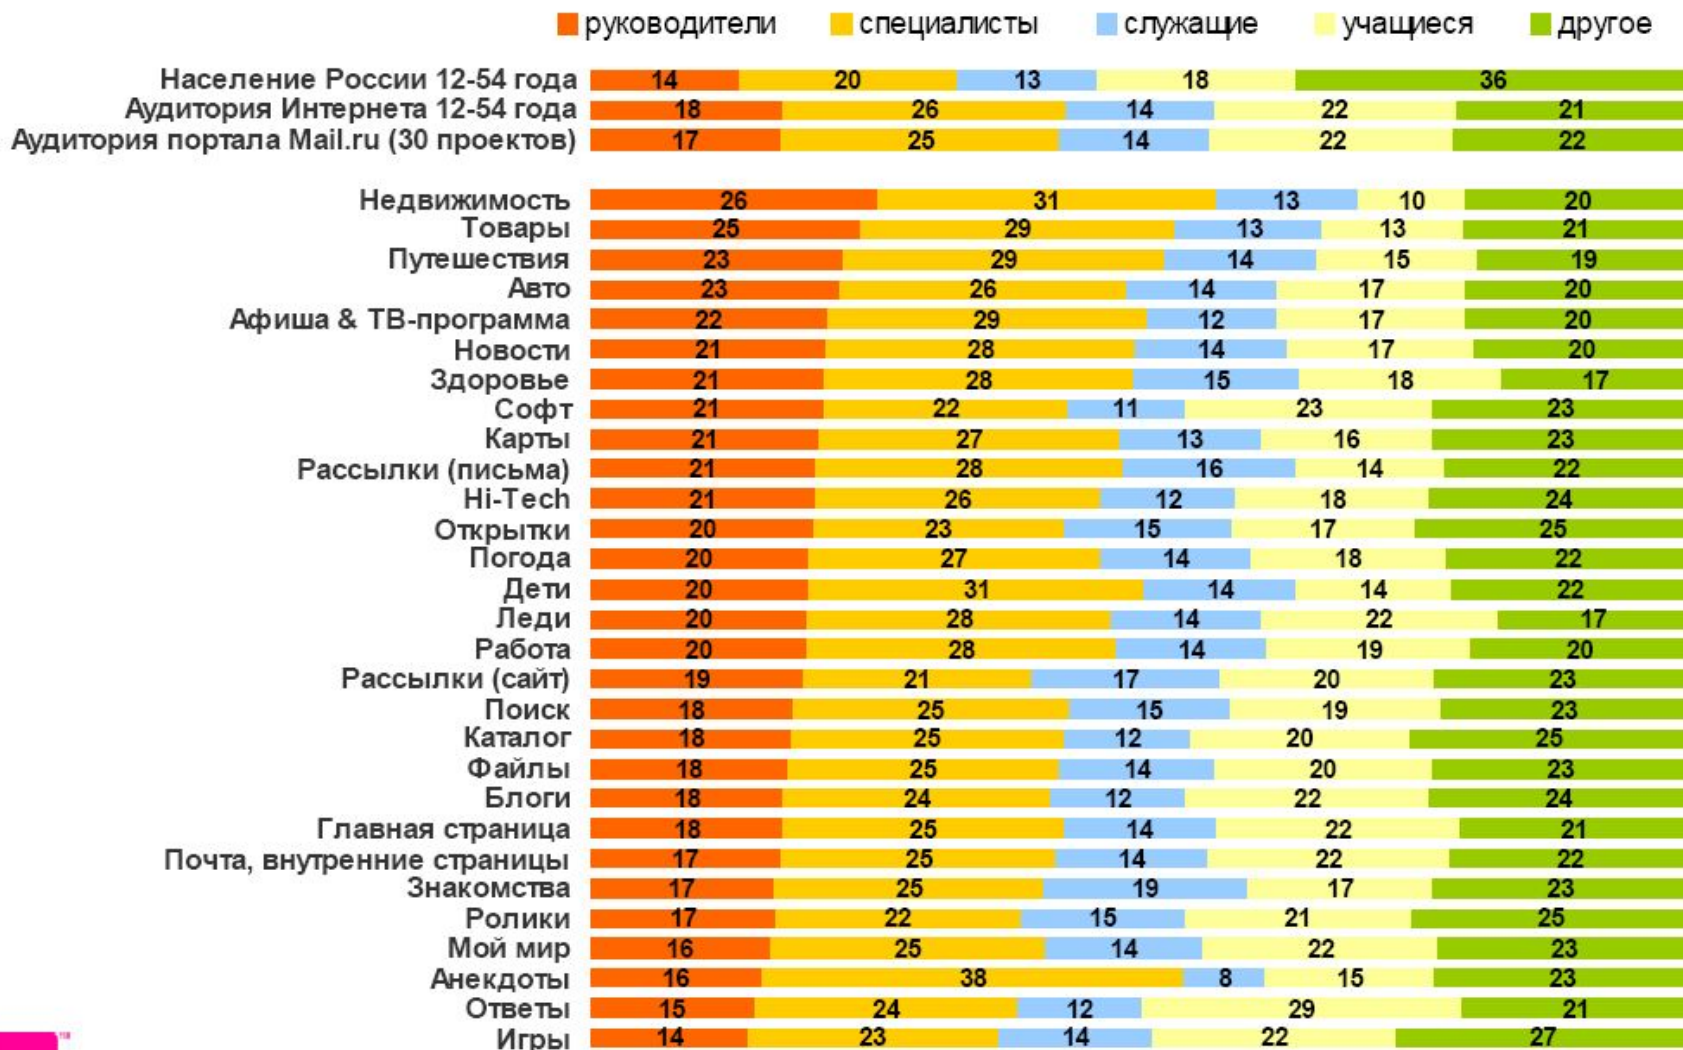

(Россия, Ноябрь 2010, % от Monthly Reach; % от ответивших на вопрос; сортировка по доле руководителей)