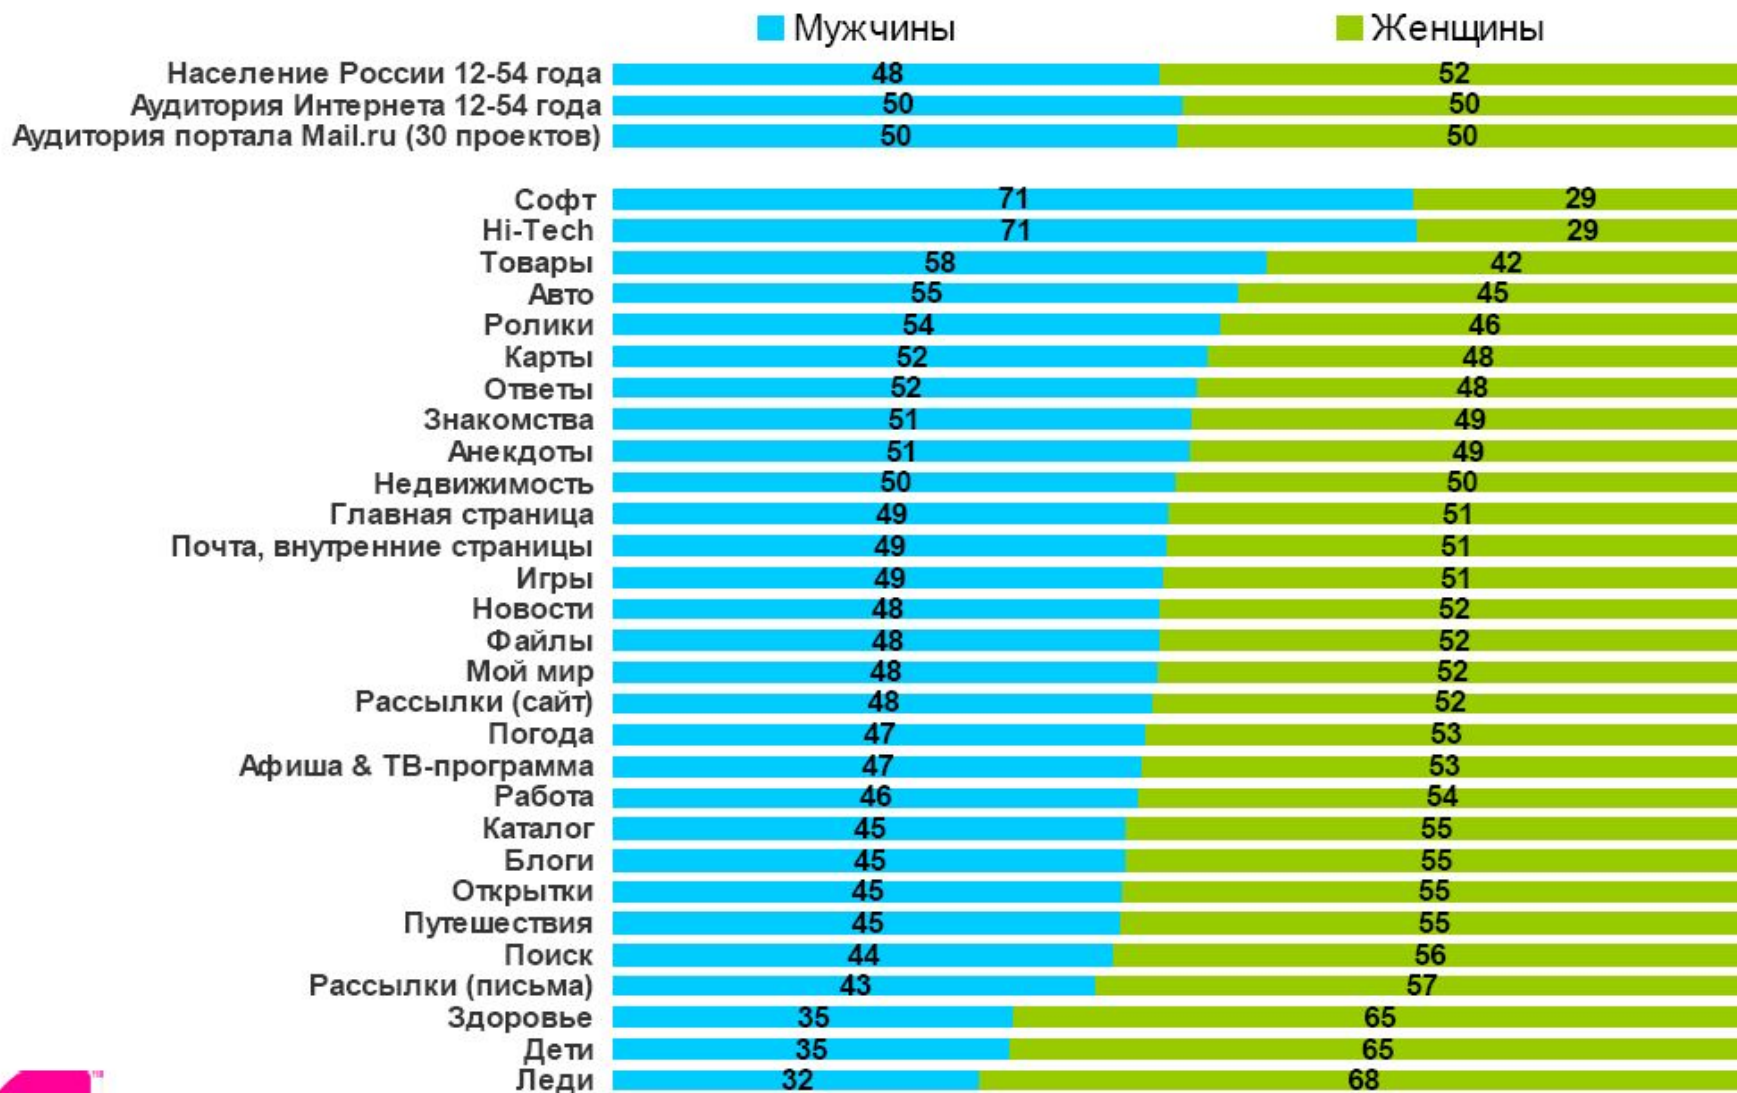

(Россия, Ноябрь 2010, % от Monthly Reach; сортировка по доле мужчин)