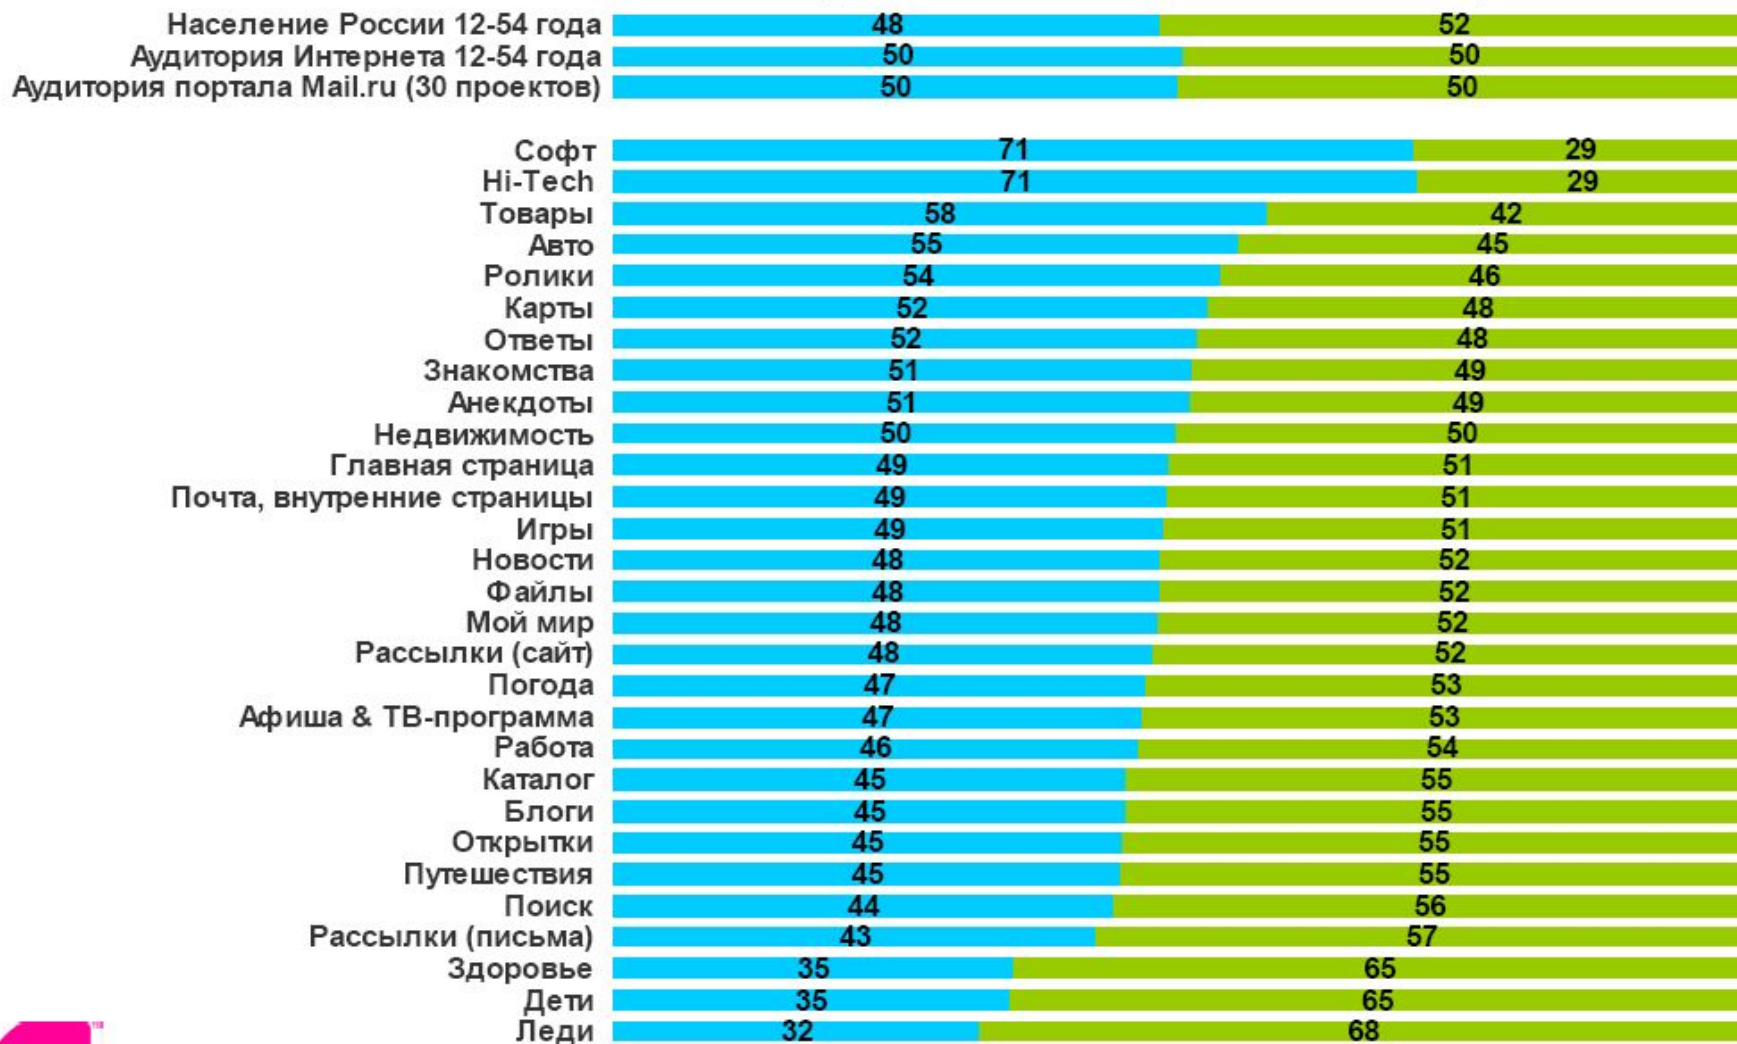

(Россия, Ноябрь 2010, % от Monthly Reach; сортировка по доле мужчин)

■ Мужчины   ■ Женщины