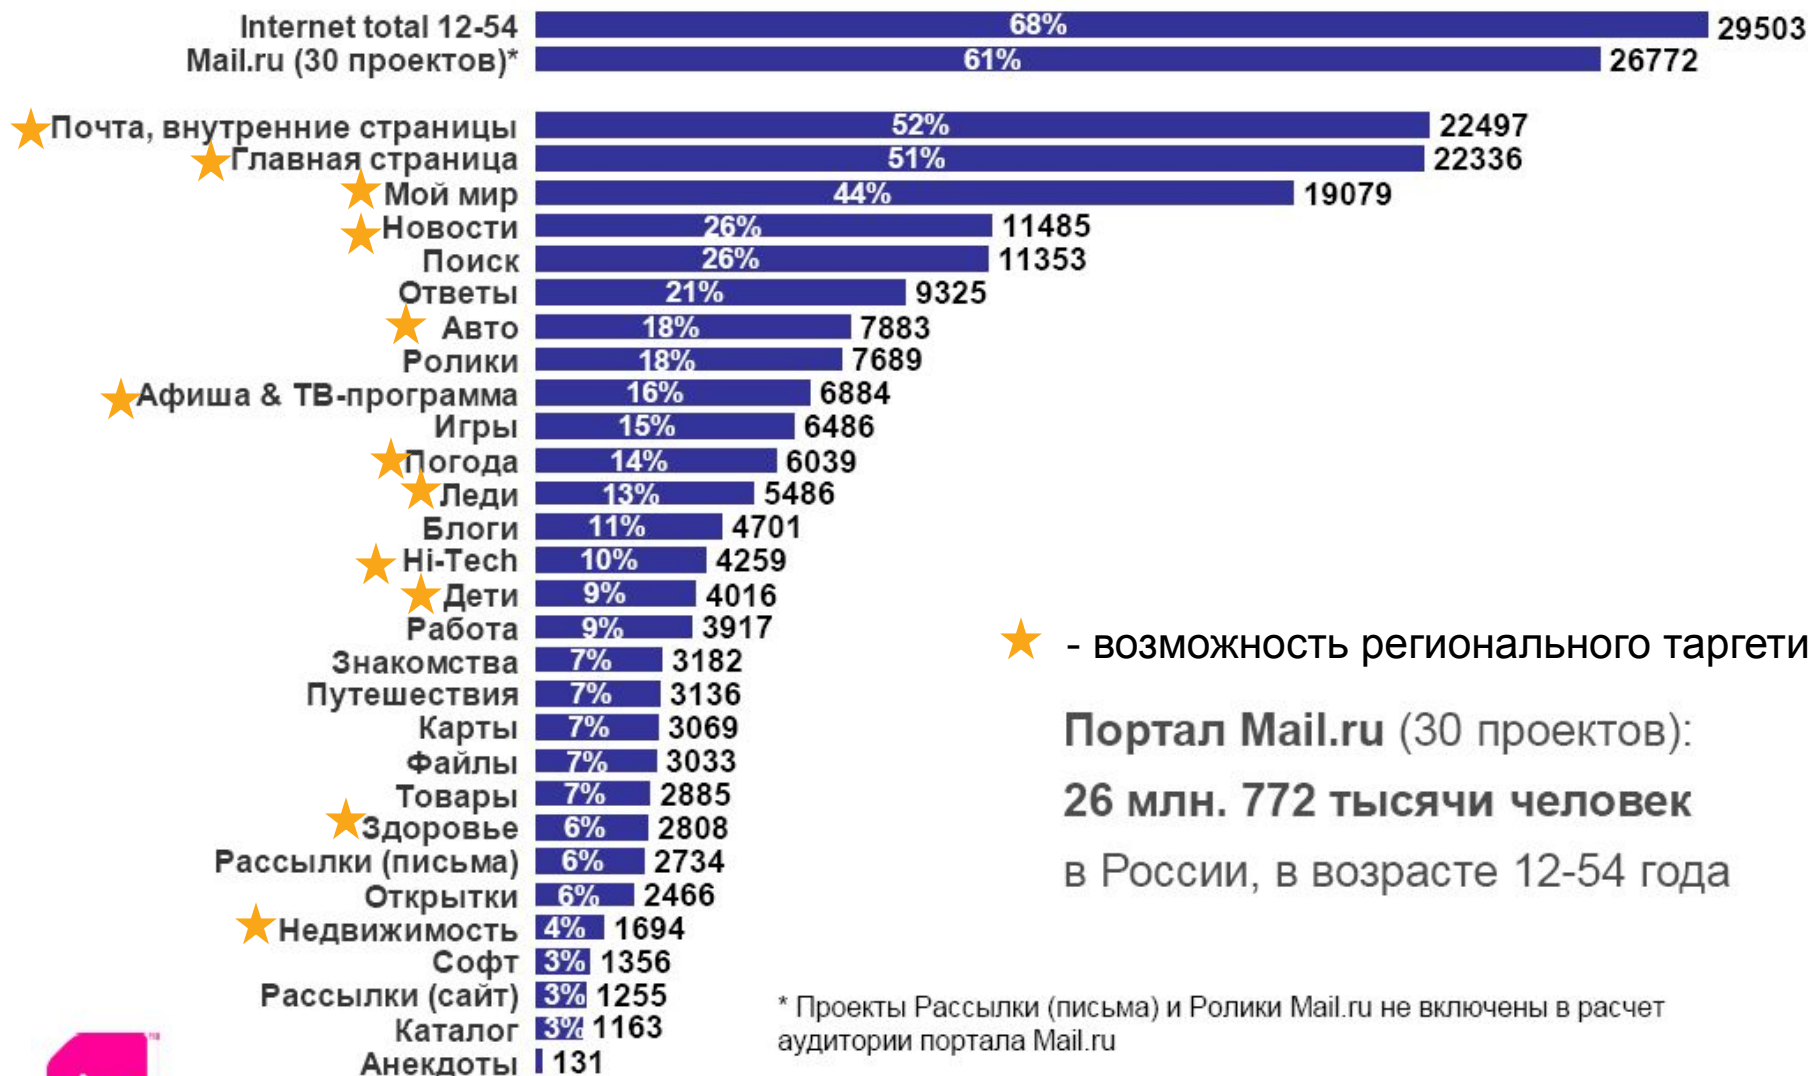

(Monthly Reach: тыс.чел. и % от населения России 12-54 года)