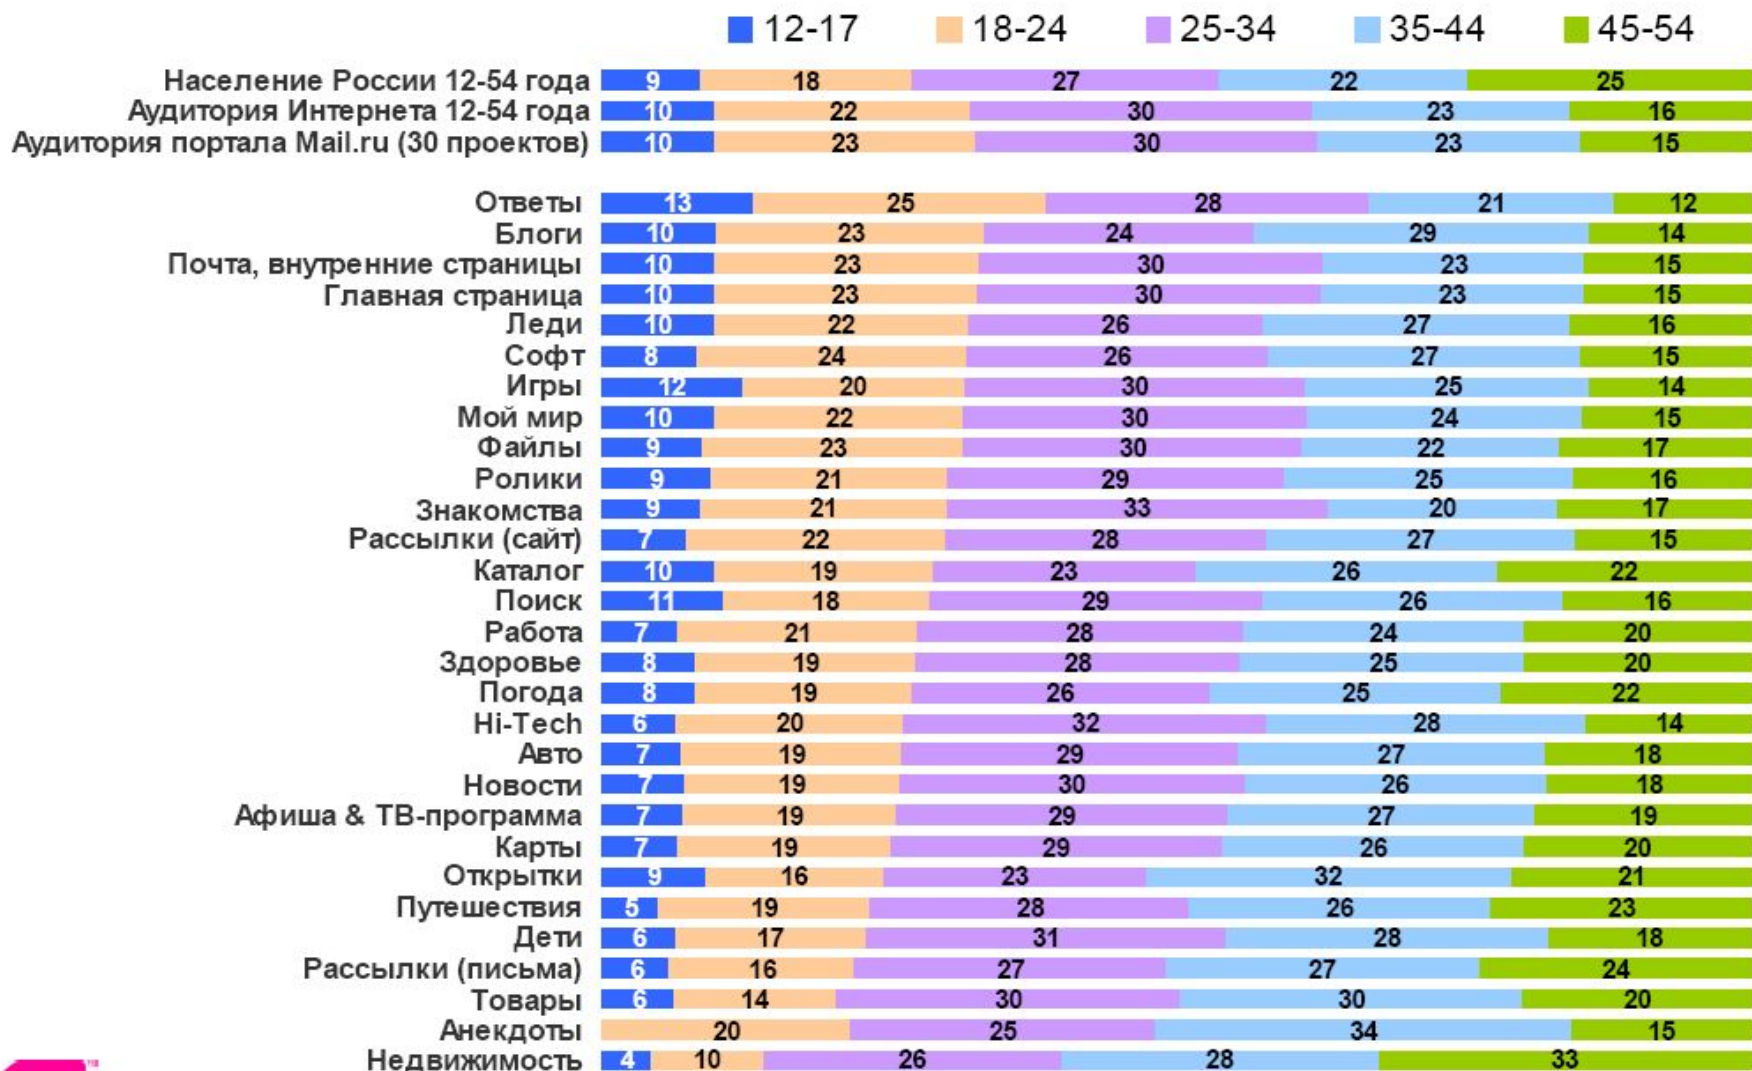

- ежедневно – более 13 млн. пользователей
- еженедельно – более 20,9 млн. пользователей
- ежемесячно – более 26,7 млн. пользователей.

Mail.Ru признан самым популярным сайтом среди офисных работников.

Mail.Ru занимает лидирующую позицию среди бесплатных почтовых сервисов, предоставляя своим пользователям почтовый ящик неограниченного размера с защитой от спама и вирусов, переводчиком, проверкой правописания, архивом для хранения фотографий и многое другое. Через почтовые ящики Mail.Ru ежедневно проходит более 35 миллионов писем.

(Monthly Reach: тыс.чел. и % от населения России 12-54 года)

(Россия, Ноябрь 2010, % от Monthly Reach; сортировка по доле мужчин)

(Россия, Ноябрь 2010, % от Monthly Reach; сортировка по доле возраста 12-24)