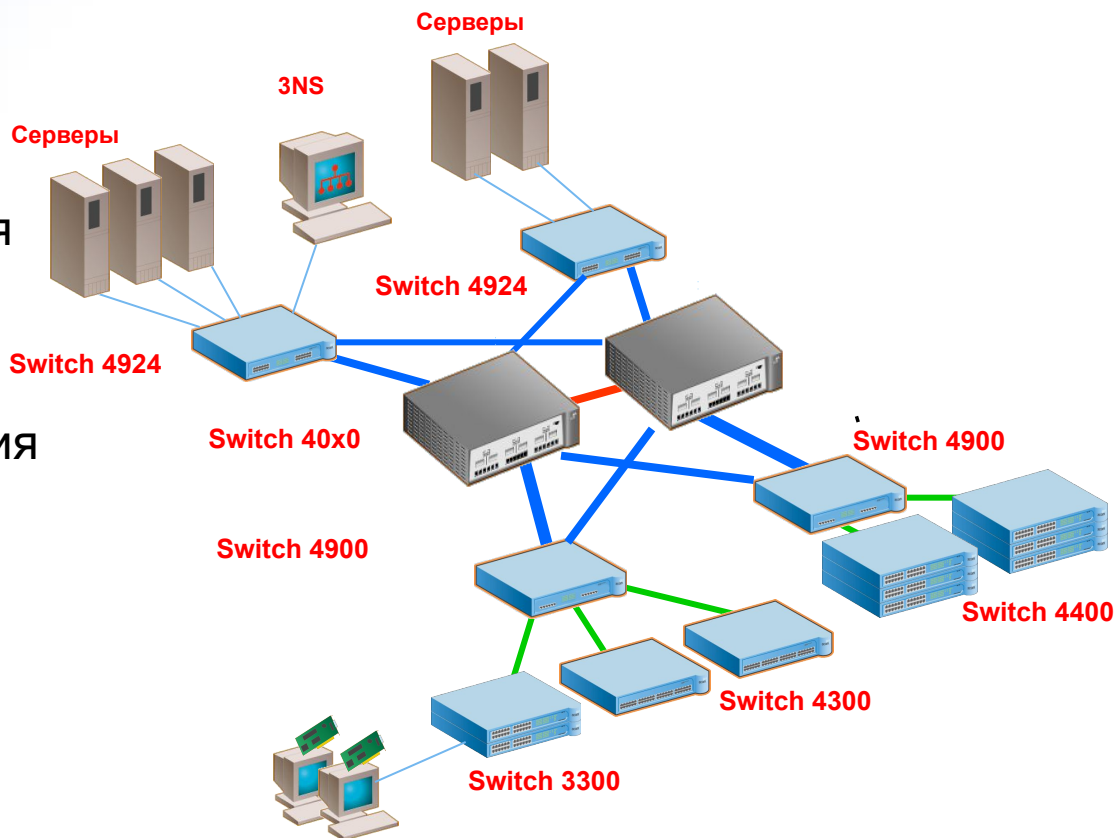

- Расширенная поддержка QoS уровней 2 и 3
- 802.3af Power over Ethernet

Сетевое Управление

- HP OpenView Manager

Подключение
пользователей

Коммутаторы
центра
коммуникации
4400, 4400 PWR

Агрегирующие
коммутаторы
уровня 3
40x0

Коммутатор ядра
уровня 3
7700

Агрегация
серверных
коммутатор
уровня 3
4924

Решение: агрегация коммутаторов с Switch 40x0

Ядро сети базируется на Switch 40x0

SS3 Switch 4900 используется для агрегации 10/100 коммутаторов

Проект: LAN предприятия с применением технологии XRN

Позиционирование маршрутизаторов 3Com

FSC Sep 2003

FSC Nov 2003

3Com Multi-Site Solution

История 3Com и VoIP: Лидерство на рынке

Опыт 3Com у операторов

- 1998 - первый проект для AT&T
- 16 млрд. минут передано
- Один из лидеров в поставке Softswitch
- Стандартные сетевые протоколы
- Сети VoIP по всему миру
 - China Unicom – входит в тройку крупнейших инсталляций (более 320 сайтов)
 - AT&T входит в тройку крупнейших по использованию времени (более 13M минут в день)