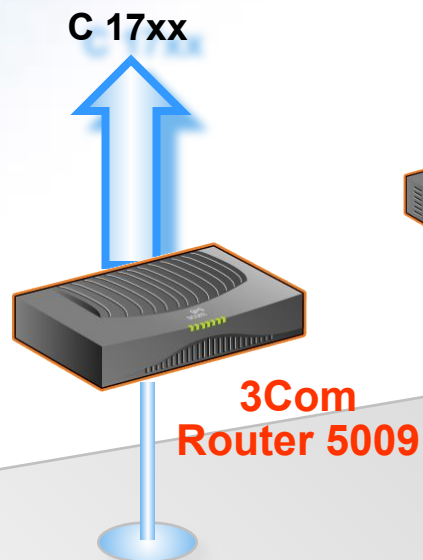

FSC Sep 2003

FSC Nov 2003