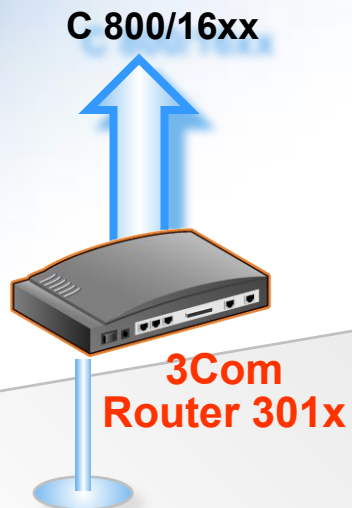

FSC Sep 2003

FSC Nov 2003