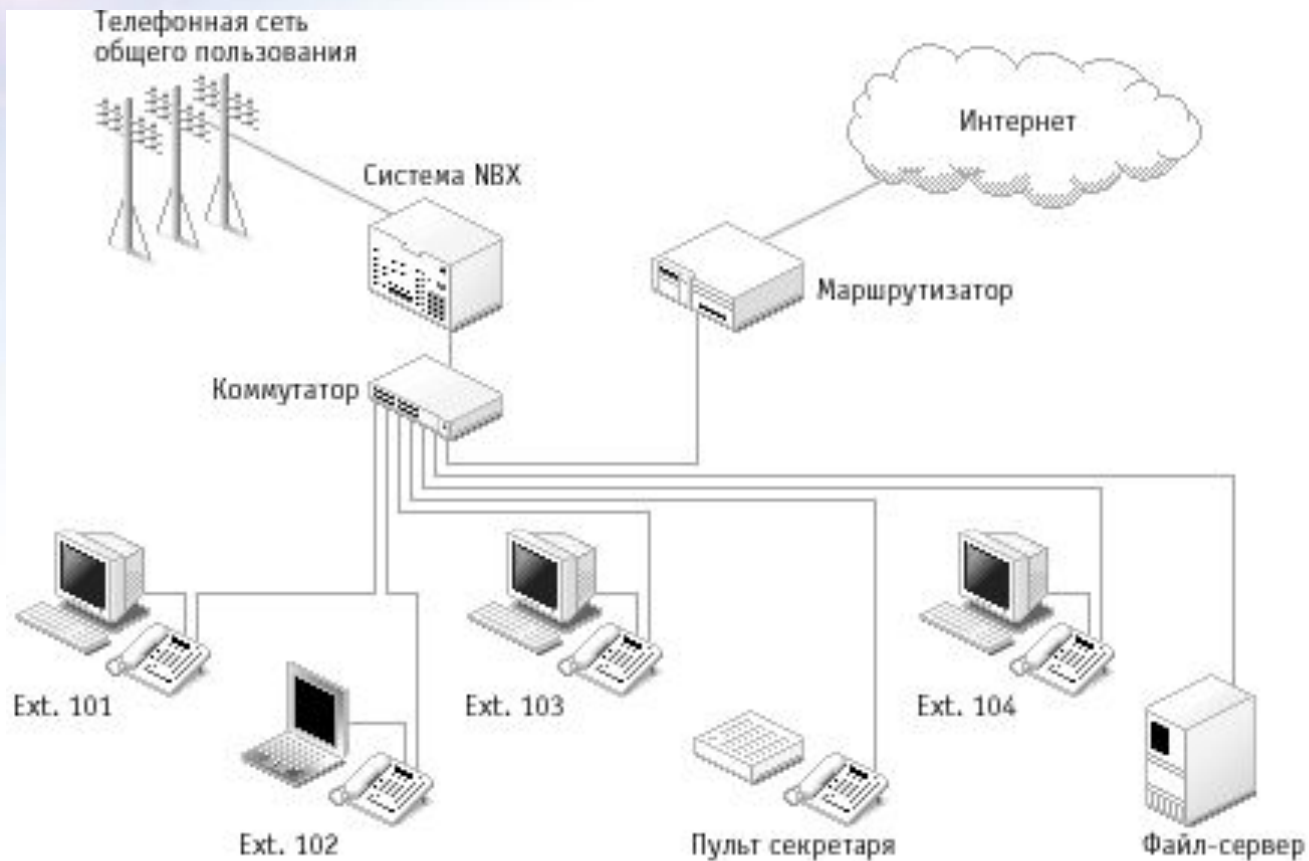

Решения 3Com NBX

Офисная сеть

Пример подключения NBX к локальной сети офиса