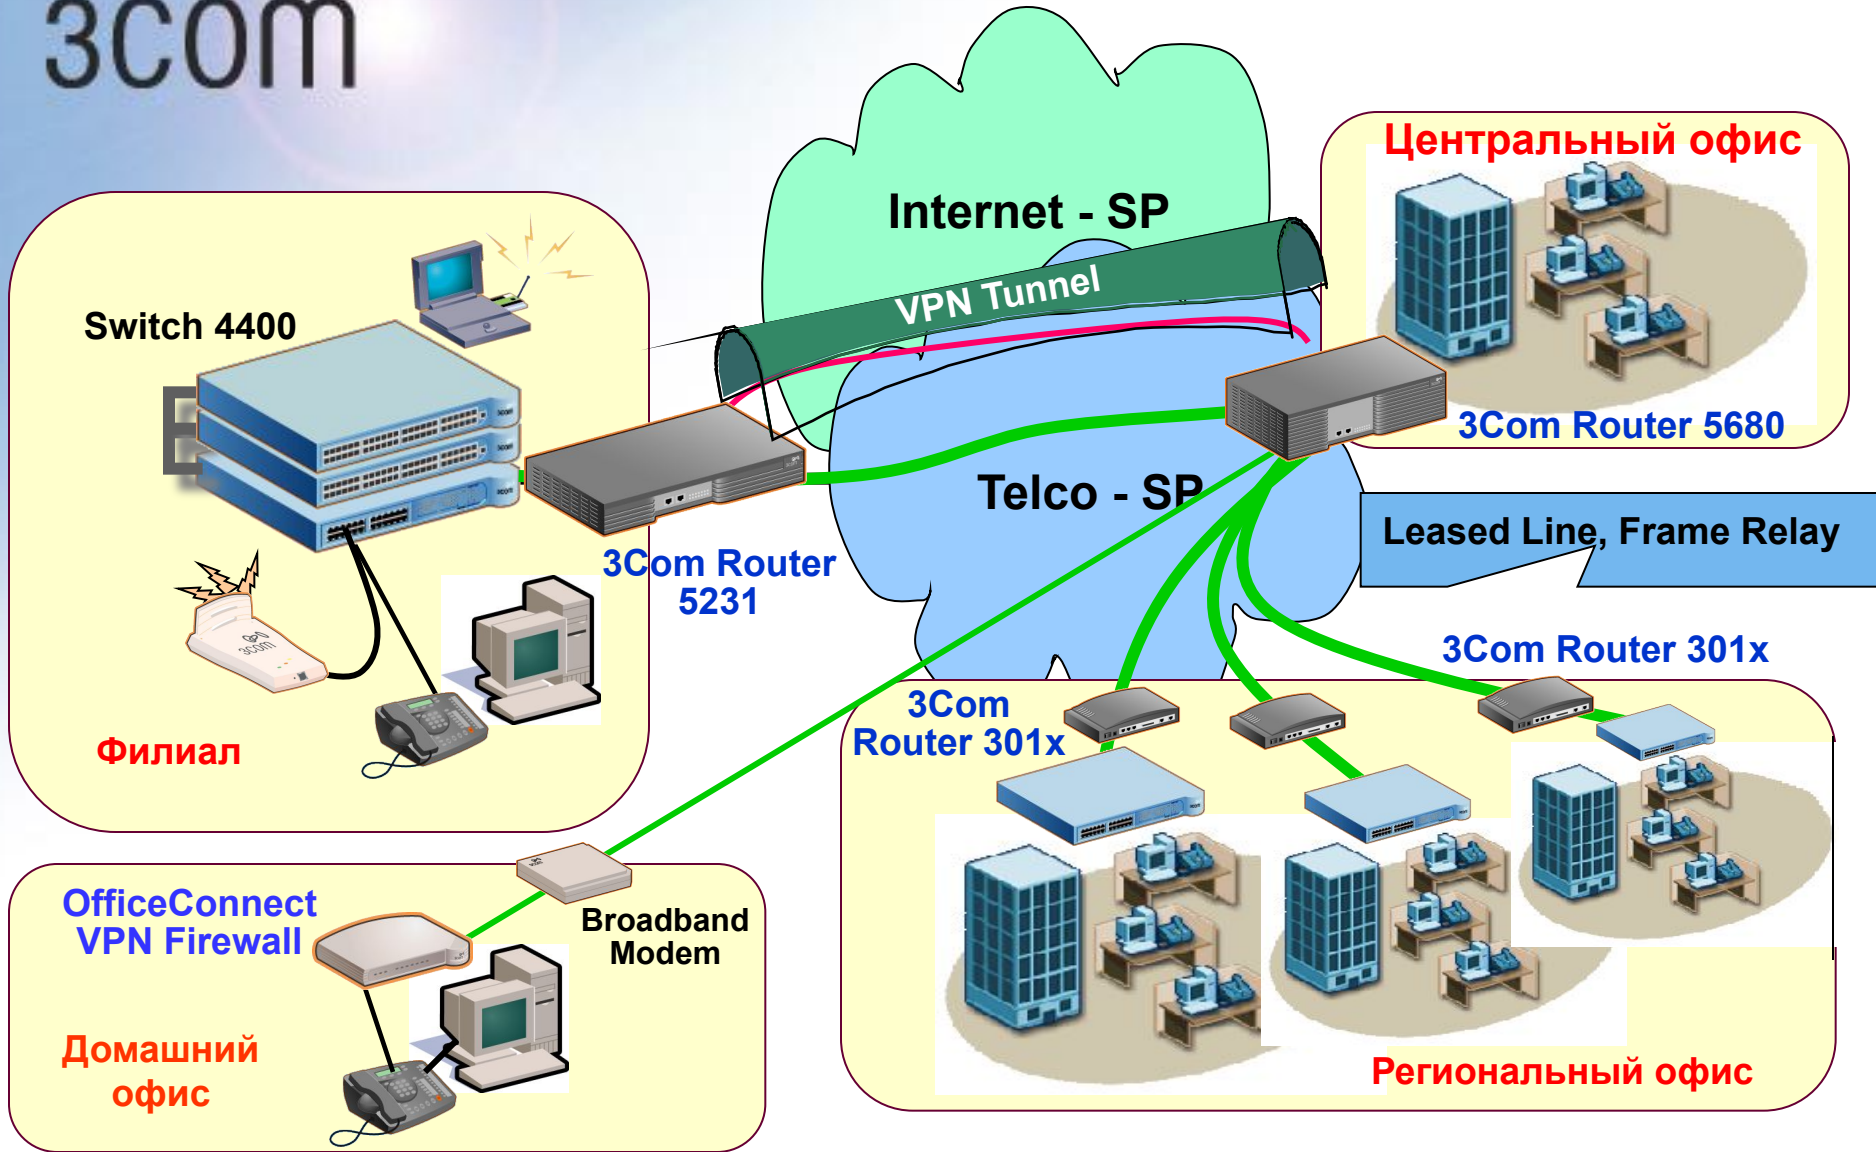

Проект: LAN предприятия с применением технологии XRN

Позиционирование маршрутизаторов 3Com

FSC Sep 2003

FSC Nov 2003

3Com Multi-Site Solution

История 3Com и VoIP: Лидерство на рынке

Опыт 3Com у операторов

- 1998 - первый проект для AT&T
- 16 млрд. минут передано
- Один из лидеров в поставке Softswitch
- Стандартные сетевые протоколы
- Сети VoIP по всему миру
 - China Unicom – входит в тройку крупнейших инсталляций (более 320 сайтов)
 - AT&T входит в тройку крупнейших по использованию времени (более 13M минут в день)