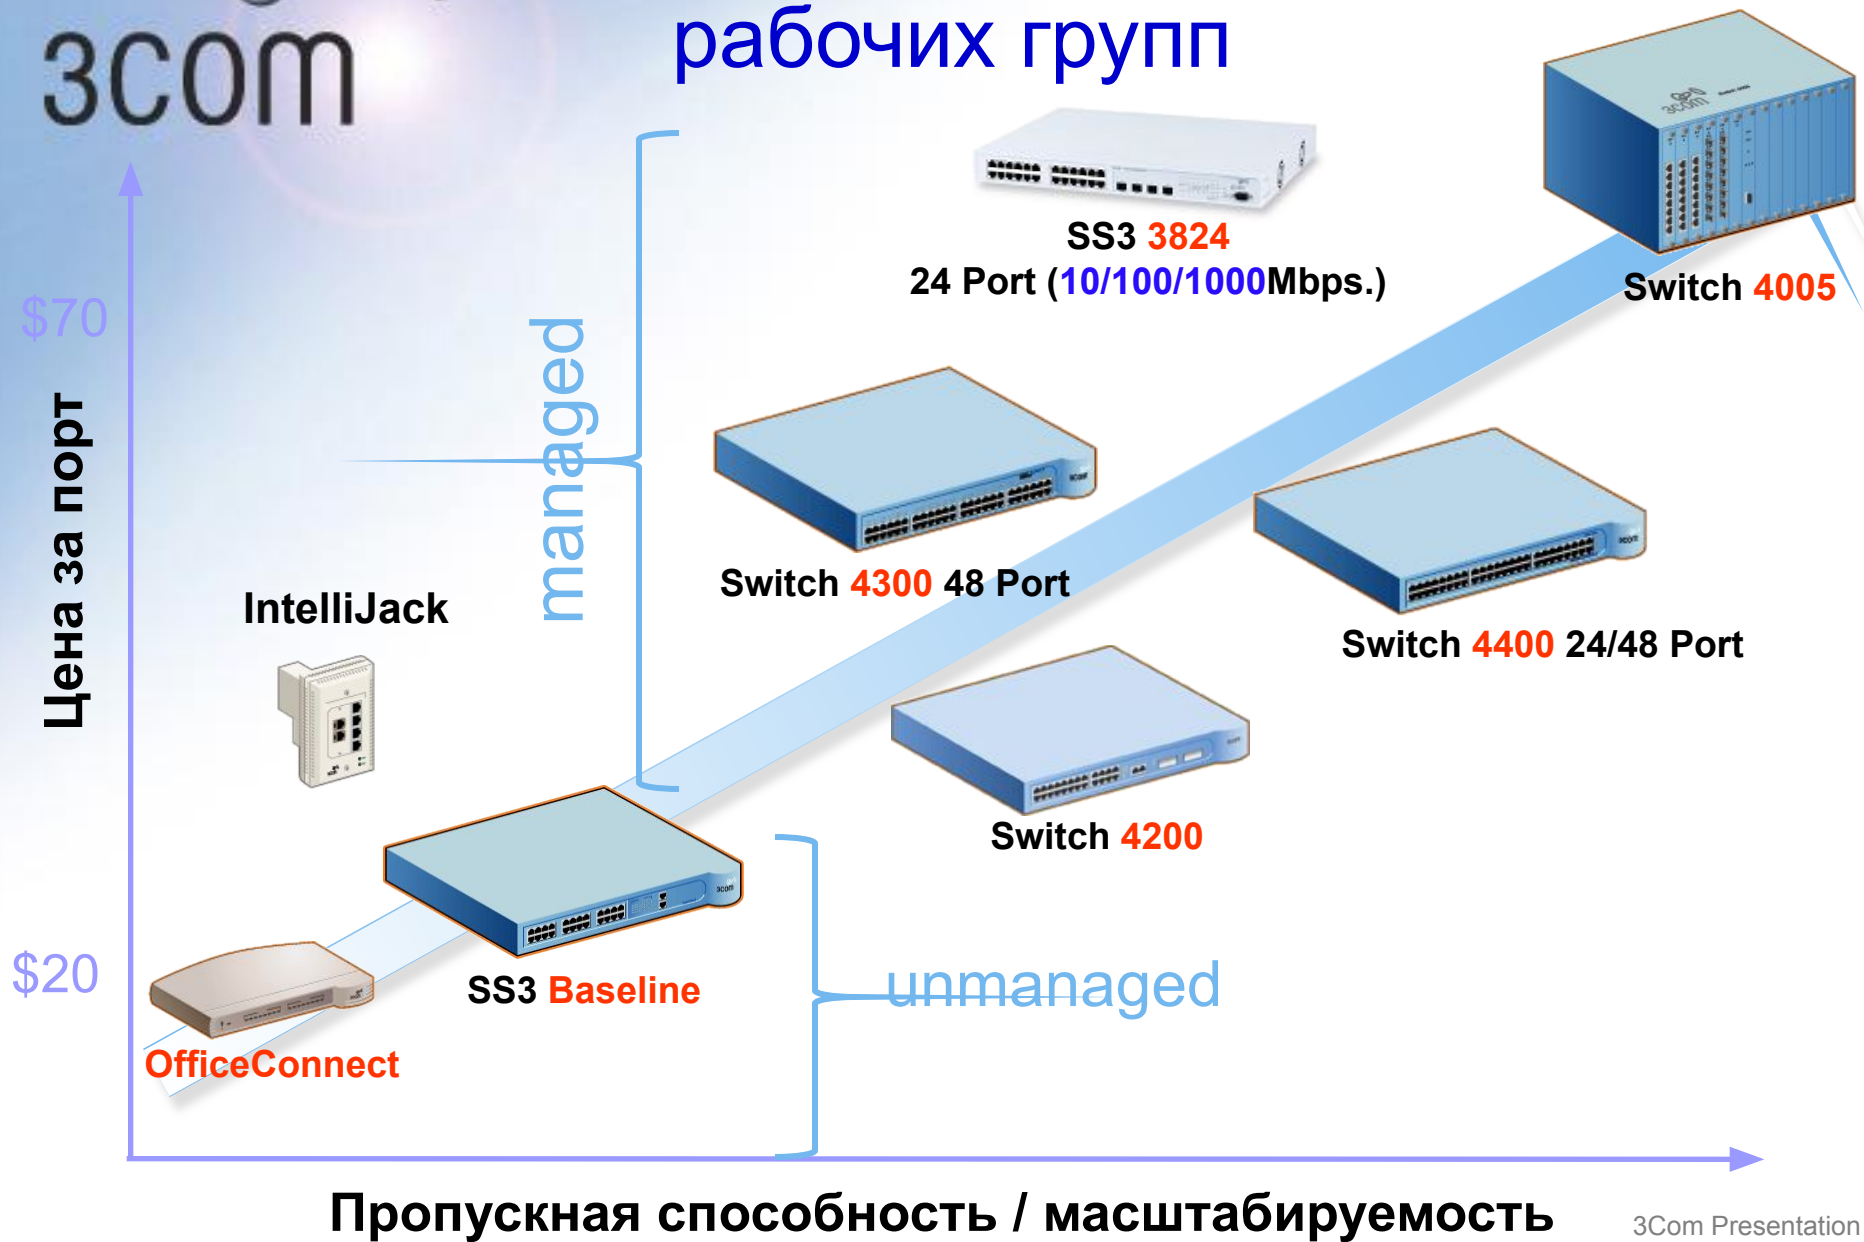

3COM

Атрибуты современной сети

коммутаторы LAN для ядра сети

**Гигабитная коммутация
и технология XRN**

**Switch
7700**

Switch 4007

**Семейство
Switch 40x0**

**Семейство
SuperStack 3
Switch 4900**

Switch 4005

**Семейство SuperStack 3
Switch 4400**

**Гигабитные агрегирующие
коммутаторы**

Подключение клиентов

обеспечение оптимального соотношения цены и качества на каждом уровне сети

коммутаторы LAN для рабочих групп