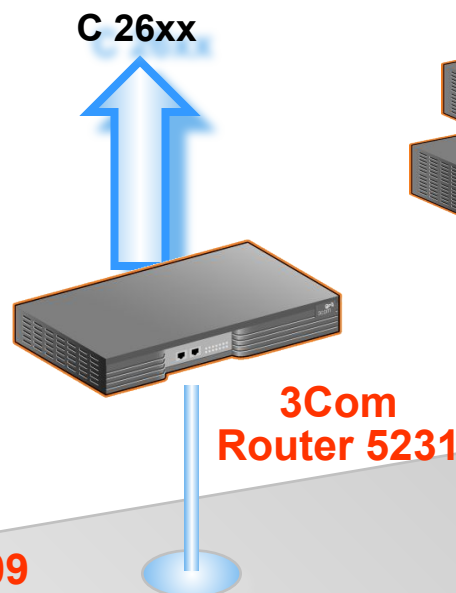

FSC Sep 2003

FSC Nov 2003