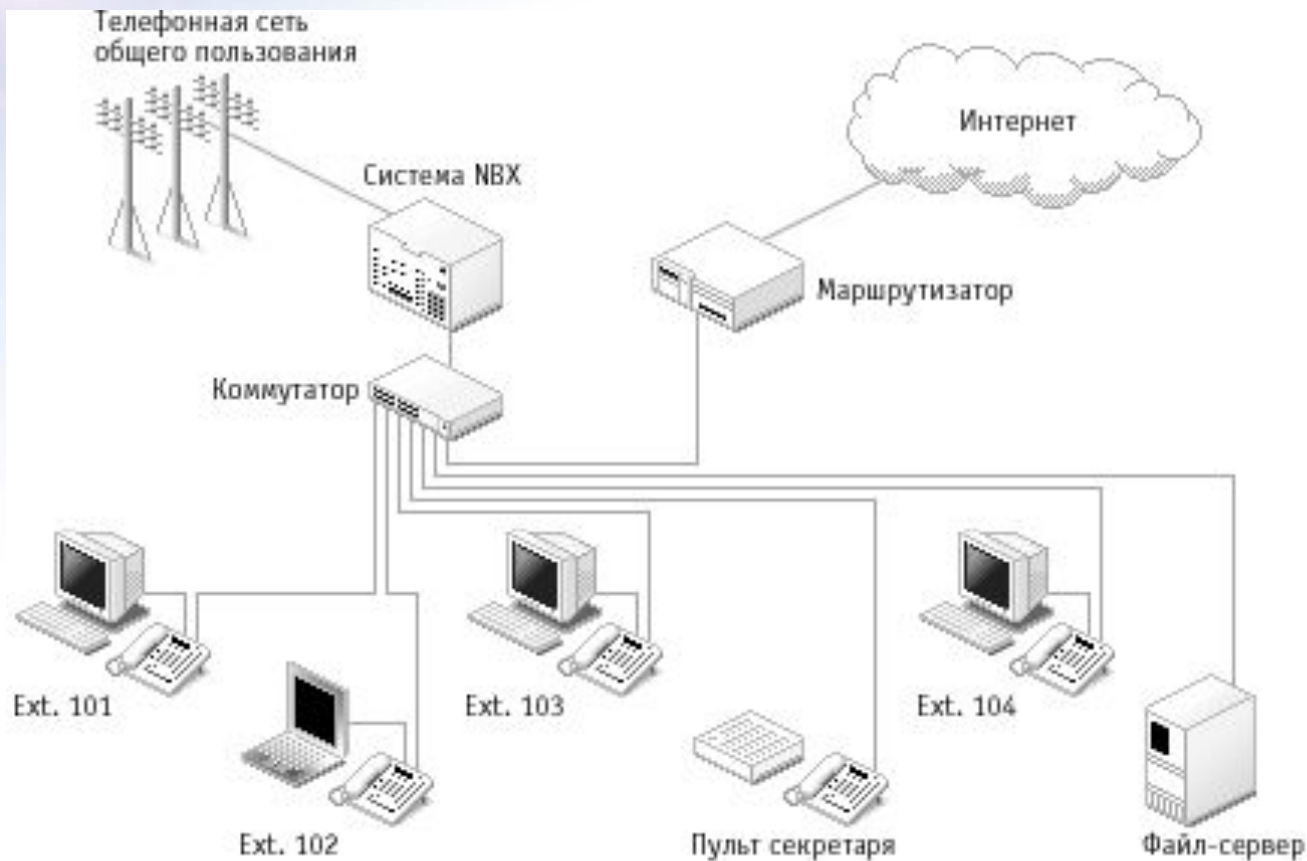

Решения 3Com NBX

Офисная сеть

Пример подключения NBX к локальной сети офиса