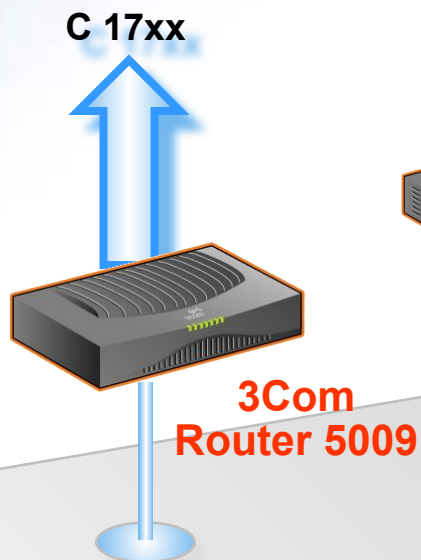

FSC Sep 2003

FSC Nov 2003