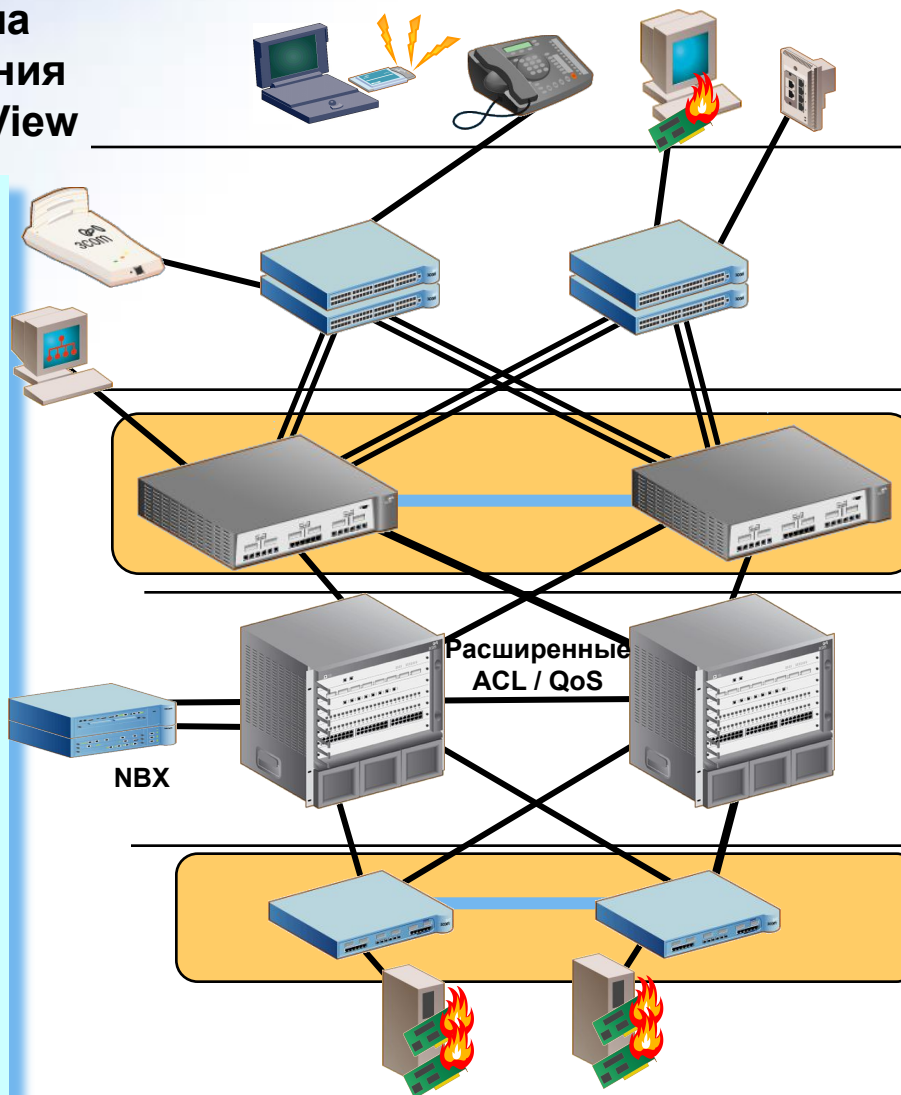

Решение: интеграция 3Com Switch 7700 в кампусную LAN

Система
управления
HP OpenView

Высокая надежность

- Отказоустойчивость
- Балансировка нагрузки
- Отказоустойчивое модульное шасси с поддержкой горячей замены

Безопасность

- Встроенный межсетевой экран
- 802.1x Network Login
- Расширенные ACL
- Аппаратные межсетевой экран и VPN
- Защищенные беспроводные соединения
- Поддержка SNMPv3, SSH

Конвергентные решения

- Расширенная поддержка QoS уровней 2 и 3
- 802.3af Power over Ethernet

Сетевое Управление

- HP OpenView Manager

Подключение
пользователей

Коммутаторы
центра
коммуникации
4400, 4400 PWR

Агрегирующие
коммутаторы
уровня 3
40x0

Коммутатор ядра
уровня 3
7700

Агрегация
серверных
коммутатор
уровня 3
4924

Решение: агрегация коммутаторов с Switch 40x0

Ядро сети базируется на Switch 40x0

SS3 Switch 4900 используется для агрегации 10/100 коммутаторов