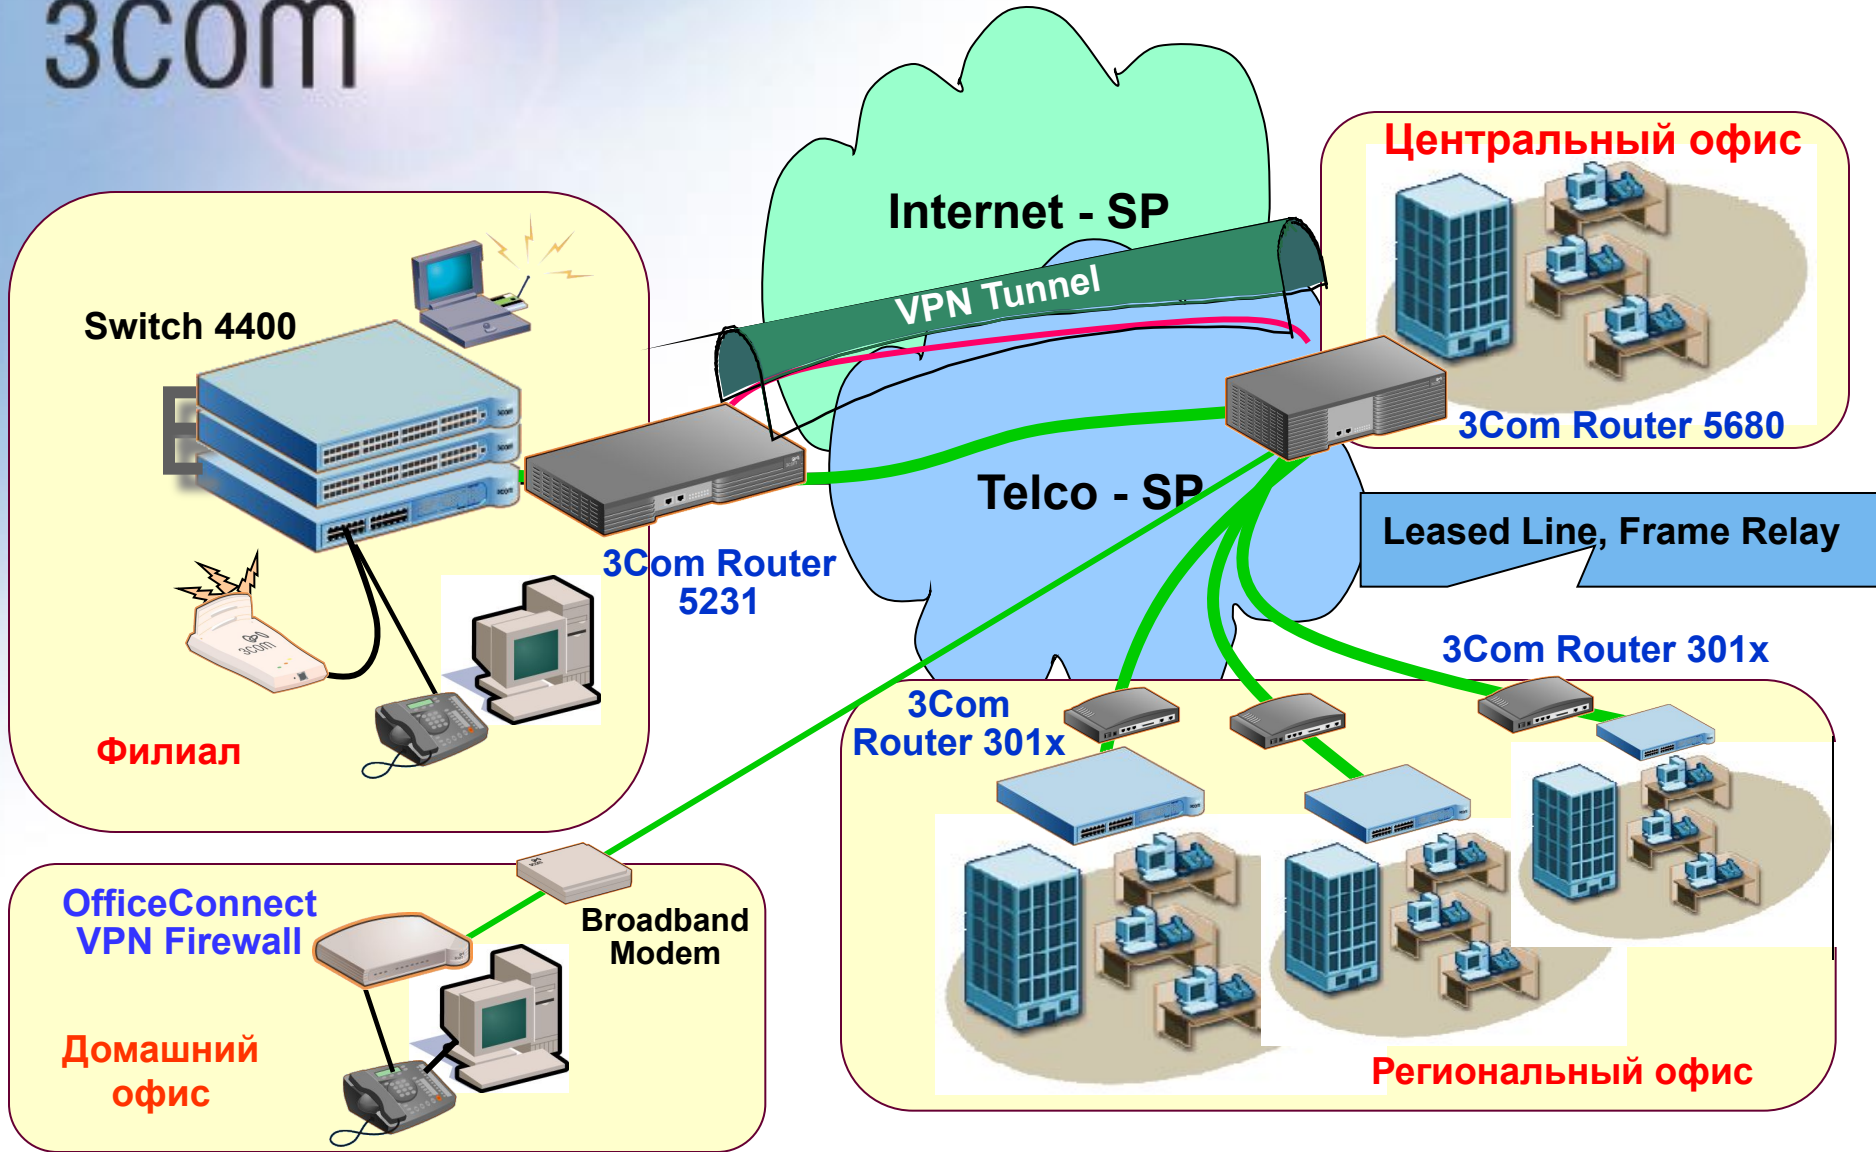

Позиционирование маршрутизаторов 3Com

FSC Sep 2003

FSC Nov 2003

3Com Multi-Site Solution

История 3Com и VoIP: Лидерство на рынке

Опыт 3Com у операторов

- 1998 - первый проект для AT&T
- 16 млрд. минут передано
- Один из лидеров в поставке Softswitch
- Стандартные сетевые протоколы
- Сети VoIP по всему миру
 - China Unicom – входит в тройку крупнейших инсталляций (более 320 сайтов)
 - AT&T входит в тройку крупнейших по использованию времени (более 13M минут в день)