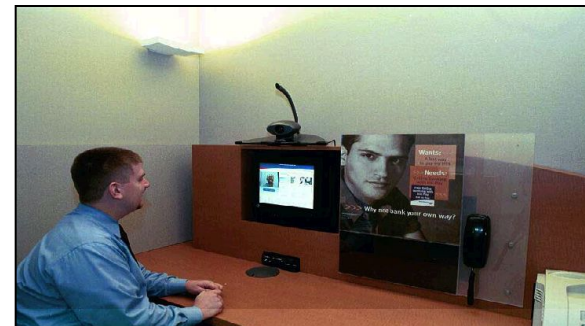

Совместная работа

Практичные, передовые решения

Которые усиливают Ваши инвестиции