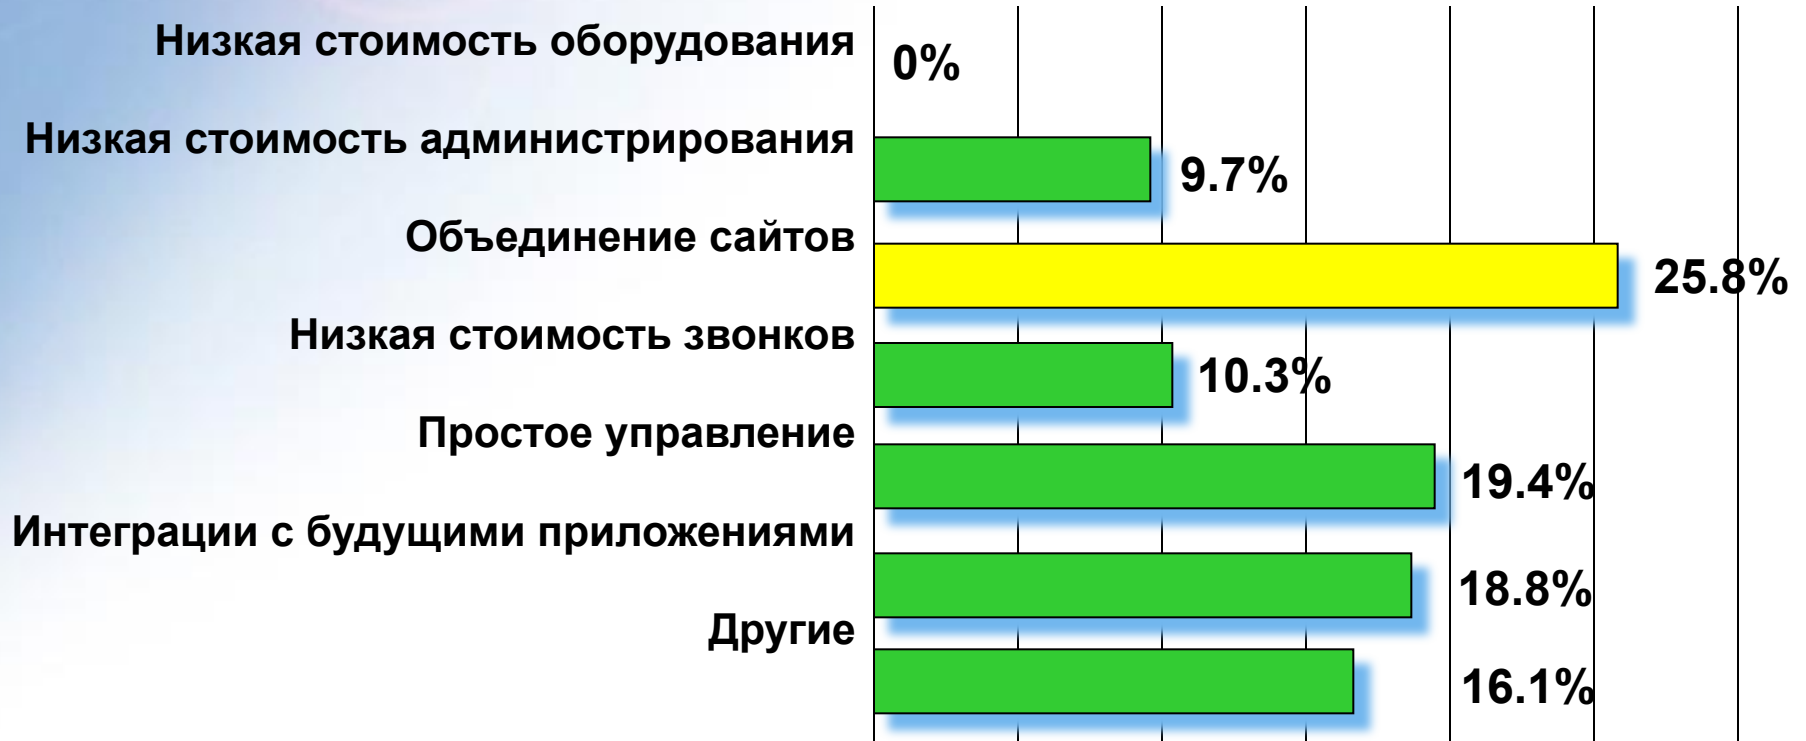

Какая основная причина, по которой Ваша компания внедряет LAN IP-телефонию?