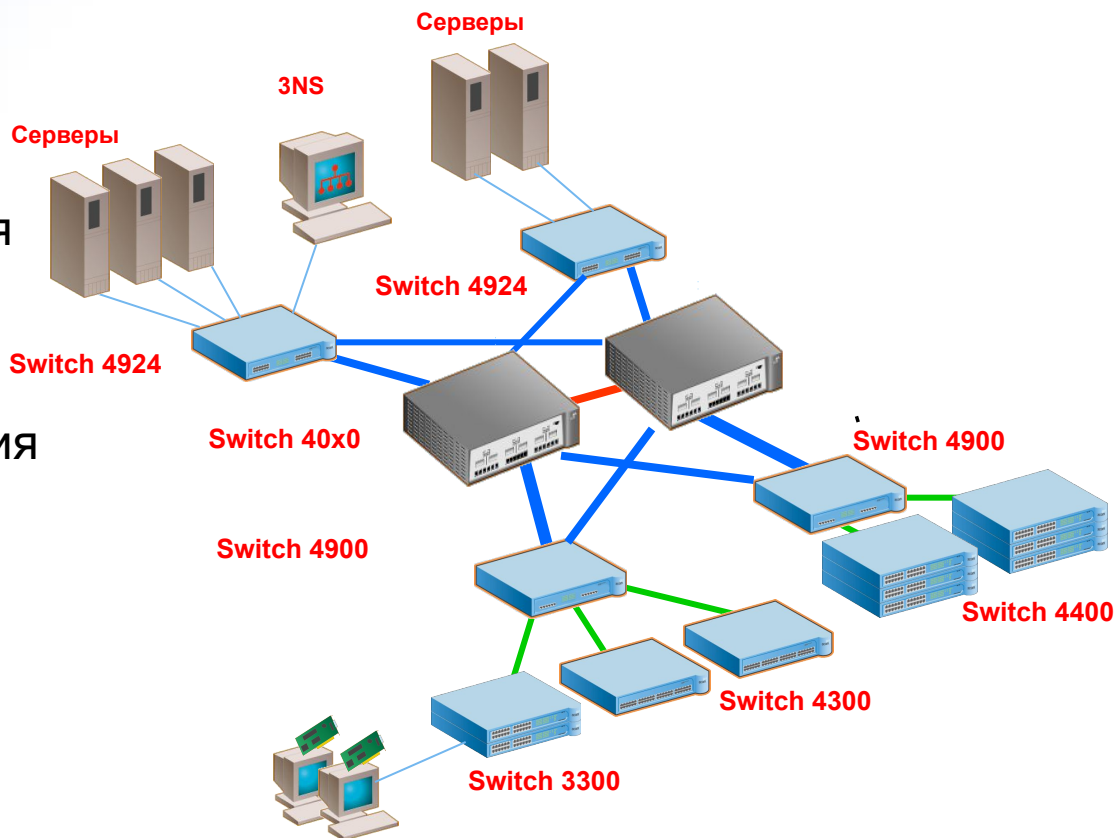

Решение: агрегация коммутаторов с Switch 40x0

Ядро сети базируется на Switch 40x0

SS3 Switch 4900 используется для агрегации 10/100 коммутаторов

XRN, LAG и RSTP могут использоваться для повышения производительности и надежности

Преимущества:

- Неблокирующая коммутация уровней 2 и 3
- Привлекательная цена
- Простота инсталляции и управления (Web, 3NS)
- Расширенная функциональность
- Защита инвестиций