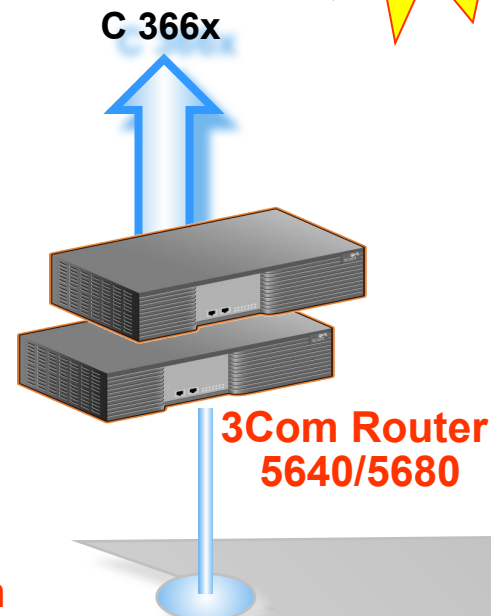

FSC Sep 2003

FSC Nov 2003