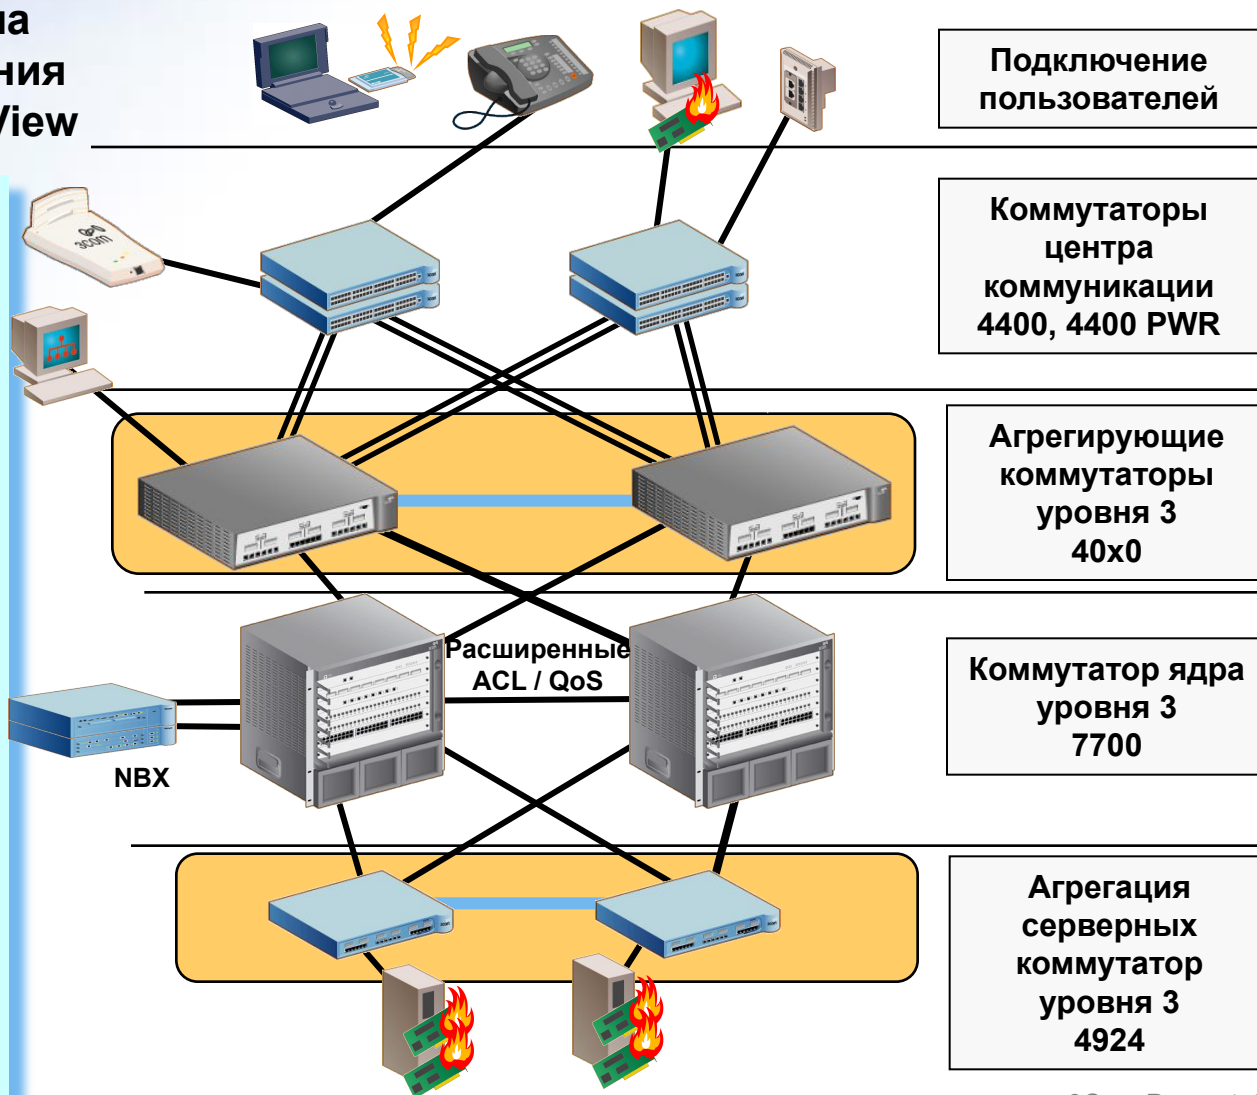

Решение: интеграция 3Com Switch 7700 в кампусную LAN

Система
управления
HP OpenView

Высокая надежность

- Отказоустойчивость
- Балансировка нагрузки
- Отказоустойчивое модульное шасси с поддержкой горячей замены

Безопасность

- Встроенный межсетевой экран
- 802.1x Network Login
- Расширенные ACL
- Аппаратные межсетевой экран и VPN
- Защищенные беспроводные соединения
- Поддержка SNMPv3, SSH

Конвергентные решения

- Расширенная поддержка QoS уровней 2 и 3
- 802.3af Power over Ethernet

Сетевое Управление

- HP OpenView Manager

Решение: агрегация коммутаторов с Switch 40x0

Ядро сети базируется на Switch 40x0

SS3 Switch 4900 используется для агрегации 10/100 коммутаторов