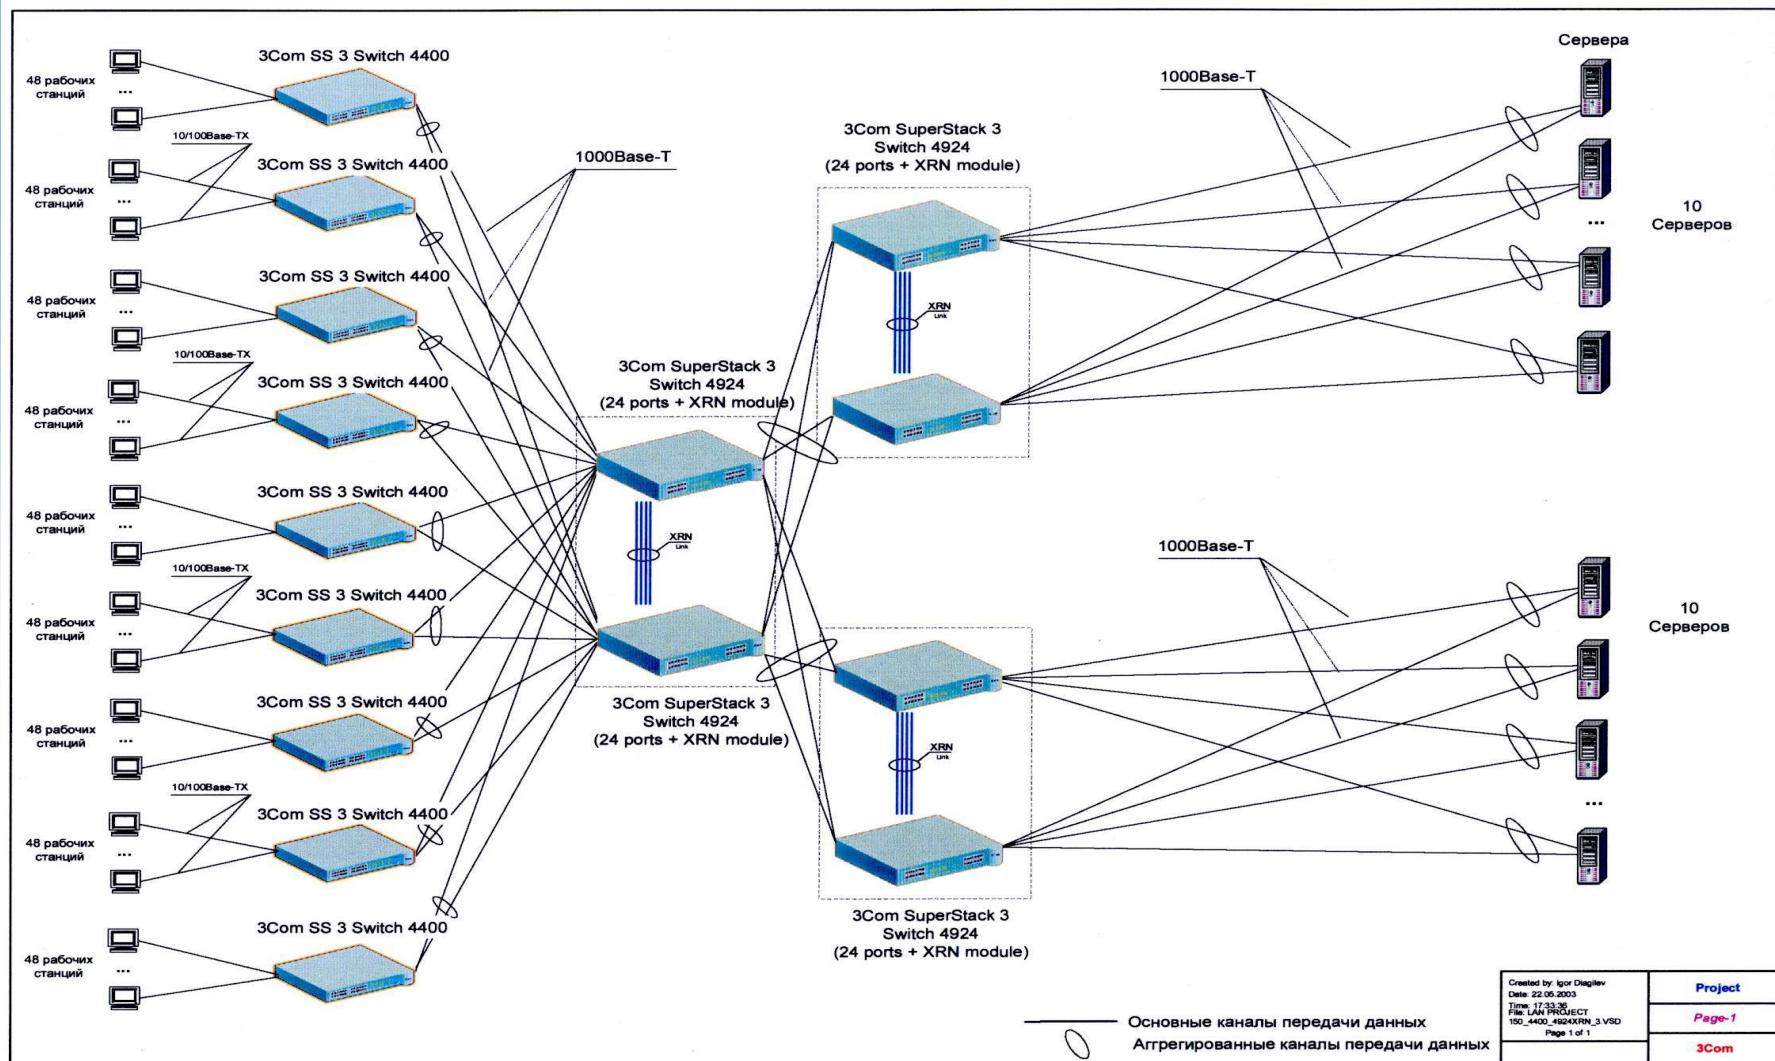

- Расширенная поддержка QoS уровней 2 и 3
- 802.3af Power over Ethernet

Сетевое Управление

- HP OpenView Manager

Подключение
пользователей

Коммутаторы
центра
коммуникации
4400, 4400 PWR

Агрегирующие
коммутаторы
уровня 3
40x0

Коммутатор ядра
уровня 3
7700

Агрегация
серверных
коммутатор
уровня 3
4924

Решение: агрегация коммутаторов с Switch 40x0

Ядро сети базируется на Switch 40x0

SS3 Switch 4900 используется для агрегации 10/100 коммутаторов

Проект: LAN предприятия с применением технологии XRN

Позиционирование маршрутизаторов 3Com

FSC Sep 2003

FSC Nov 2003

3Com Multi-Site Solution

История 3Com и VoIP: Лидерство на рынке

Опыт 3Com у операторов

- 1998 - первый проект для AT&T
- 16 млрд. минут передано
- Один из лидеров в поставке Softswitch
- Стандартные сетевые протоколы
- Сети VoIP по всему миру
 - China Unicom – входит в тройку крупнейших инсталляций (более 320 сайтов)
 - AT&T входит в тройку крупнейших по использованию времени (более 13M минут в день)