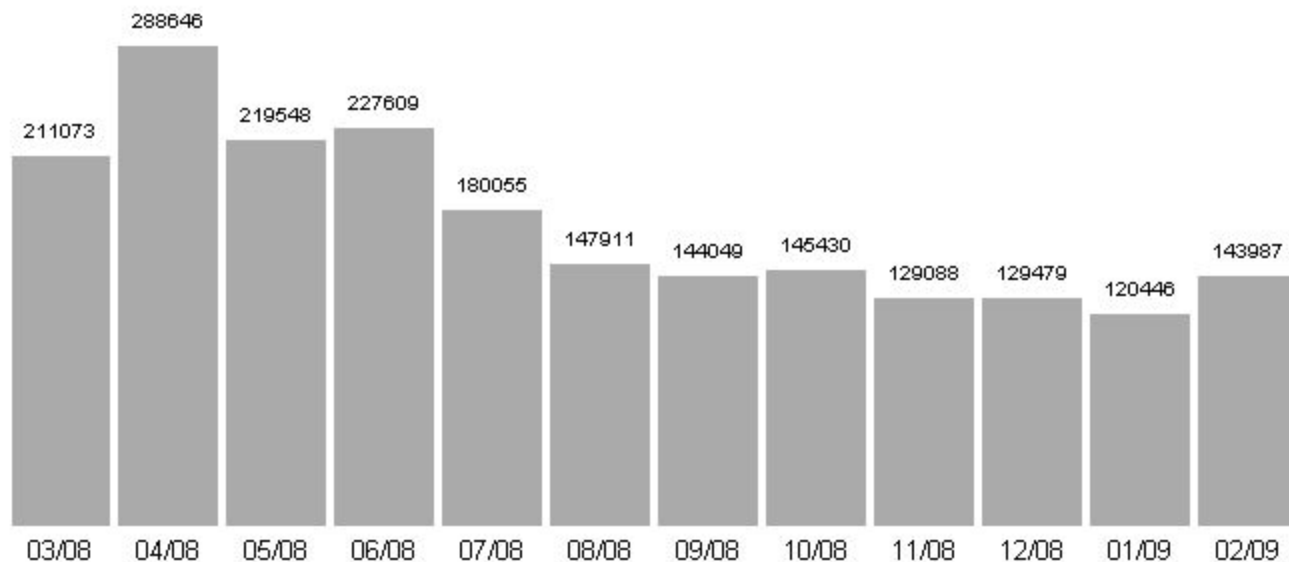

Показы по месяцам

03/08	04/08	05/08	06/08	07/08	08/08	09/08	10/08	11/08	12/08	01/09	02/09
341323	584399	560208	494481	588754	361794	257361	231426	245915	247903	269963	307091

Сезонность спроса

статистика запросов

[по словам](#) [по регионам](#) [по месяцам](#)

Ключевые слова:

цемент

Показать

Шкала графика: абсолютная [относительная](#)

Запросов за последние 30 дней: 143987, за период: 2087321

Показы по месяцам

03/08	04/08	05/08	06/08	07/08	08/08	09/08	10/08	11/08	12/08	01/09	02/09
211073	288646	219548	227609	180055	147911	144049	145430	129088	129479	120446	143987