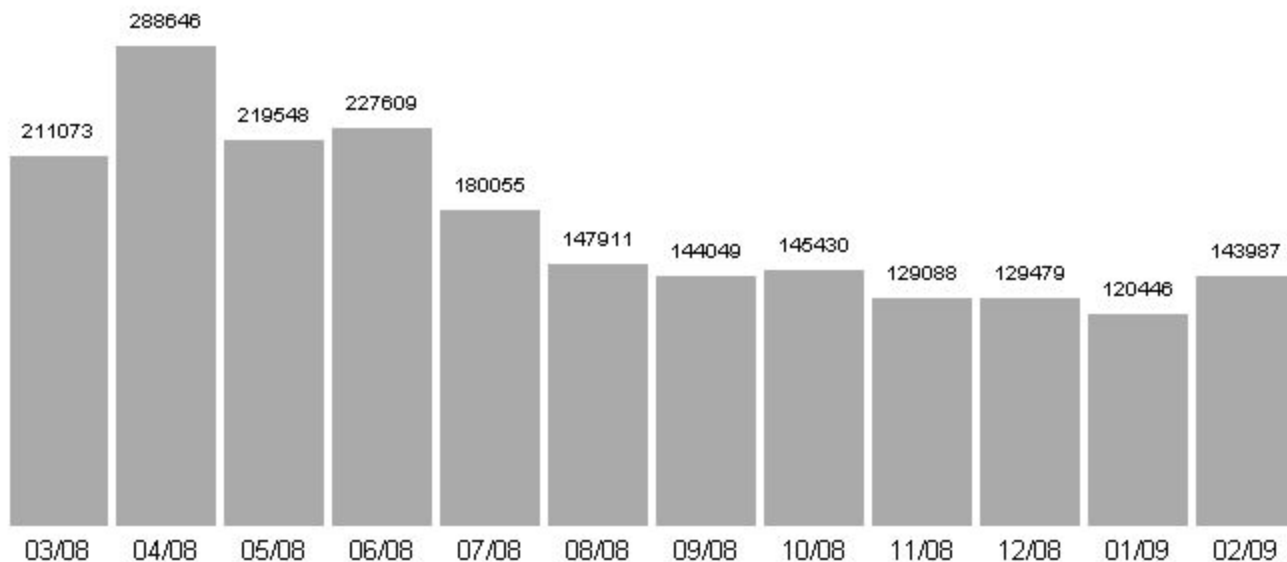

Показы по месяцам

03/08	04/08	05/08	06/08	07/08	08/08	09/08	10/08	11/08	12/08	01/09	02/09
341323	584399	560208	494481	588754	361794	257361	231426	245915	247903	269963	307091

Сезонность спроса

статистика запросов

[по словам](#) [по регионам](#) [по месяцам](#)

Ключевые слова:

цемент

Показать

Шкала графика: абсолютная [относительная](#)

Запросов за последние 30 дней: 143987, за период: 2087321

Показы по месяцам

03/08	04/08	05/08	06/08	07/08	08/08	09/08	10/08	11/08	12/08	01/09	02/09
211073	288646	219548	227609	180055	147911	144049	145430	129088	129479	120446	143987