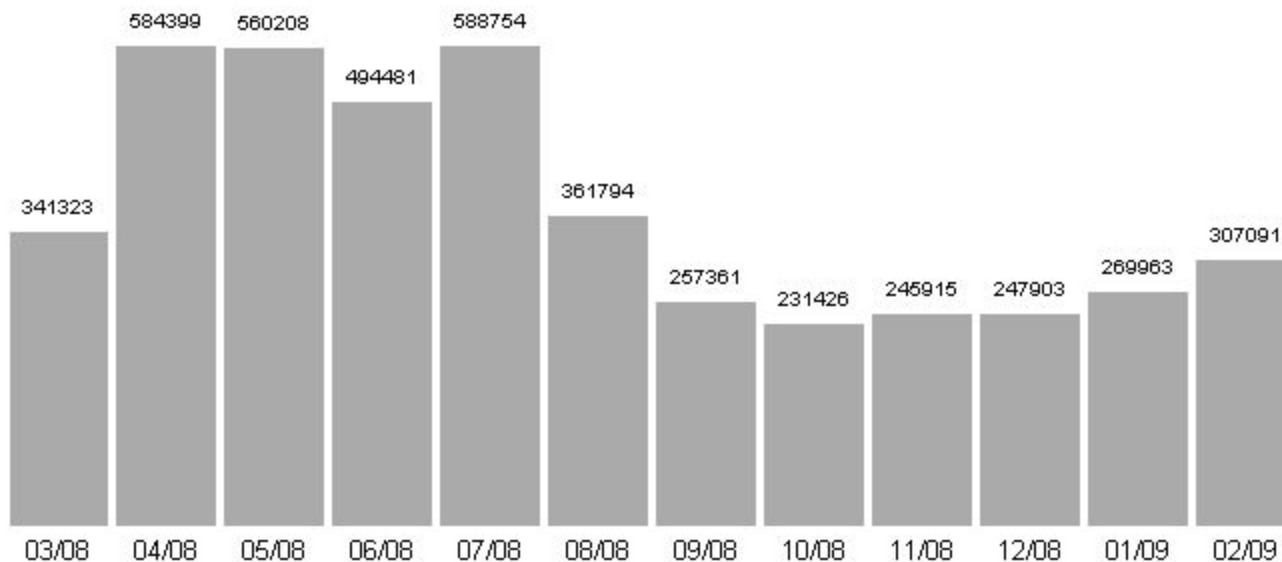

Сезонность спроса

статистика запросов

[по словам](#) [по регионам](#) [по месяцам](#)

Ключевые слова: кондиционеры

Показать

Шкала графика: [абсолютная](#) [относительная](#)

Запросов за последние 30 дней: 309171, за период: 4490618

Показы по месяцам

03/08	04/08	05/08	06/08	07/08	08/08	09/08	10/08	11/08	12/08	01/09	02/09
341323	584399	560208	494481	588754	361794	257361	231426	245915	247903	269963	307091

Сезонность спроса

статистика запросов

[по словам](#) [по регионам](#) [по месяцам](#)

Ключевые слова:

цемент

Показать

Шкала графика: абсолютная [относительная](#)

Запросов за последние 30 дней: 143987, за период: 2087321

Показы по месяцам

03/08	04/08	05/08	06/08	07/08	08/08	09/08	10/08	11/08	12/08	01/09	02/09
211073	288646	219548	227609	180055	147911	144049	145430	129088	129479	120446	143987