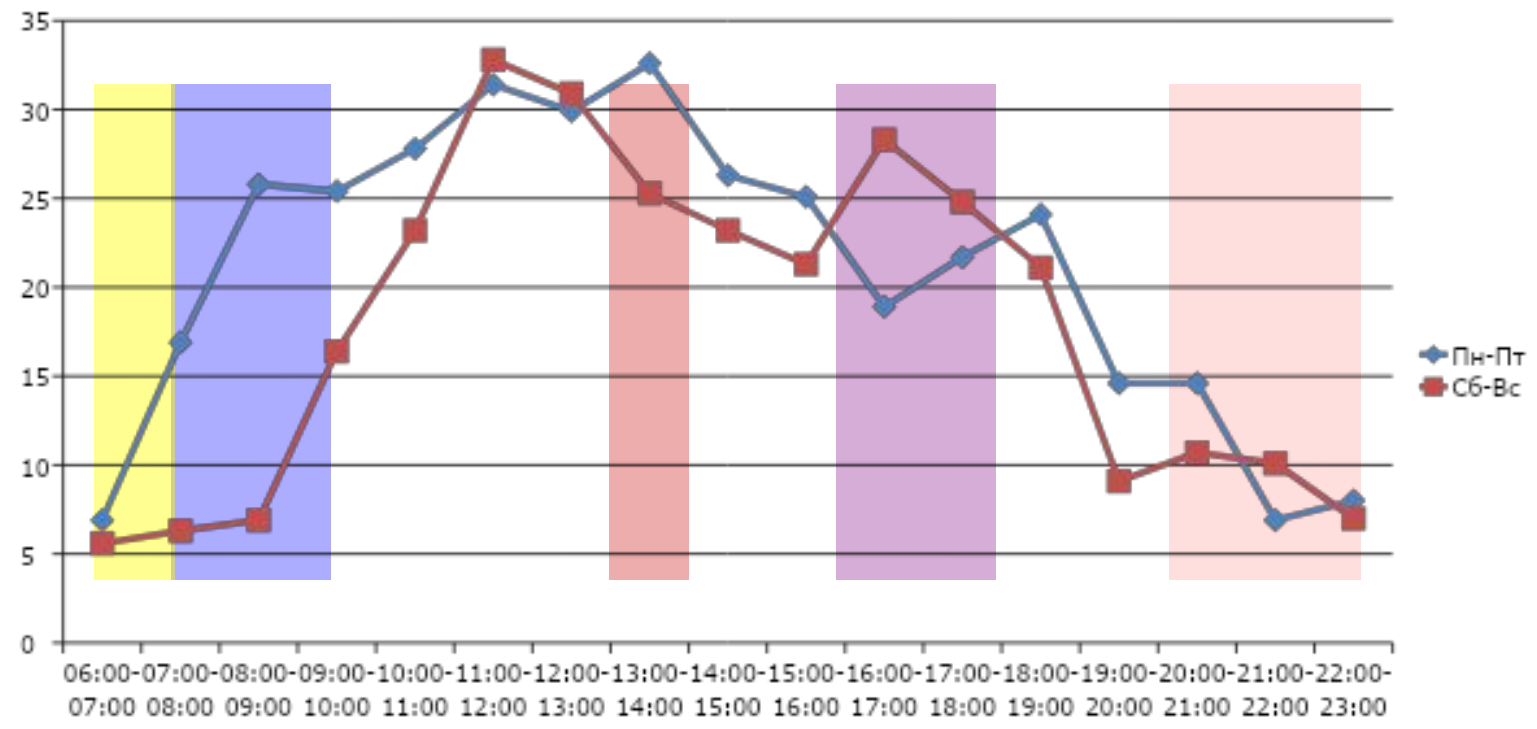

# Динамика прослушивания

Сеть

**Рейтинг**

Аудитория

Эфир

Имидж

Реклама

Крутой подъем