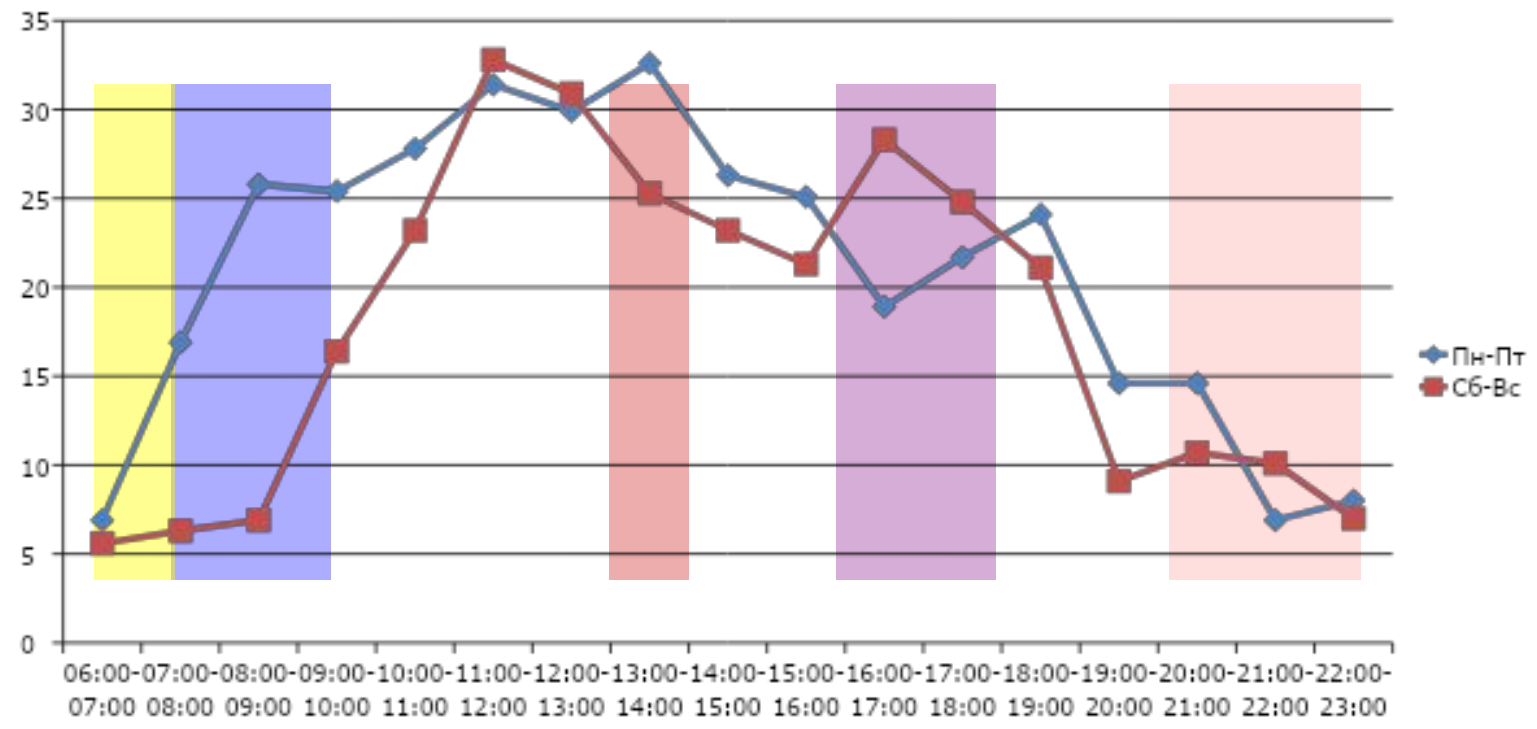

Динамика прослушивания

Сеть

Рейтинг

Аудитория

Эфир

Имидж

Реклама

Крутой подъем