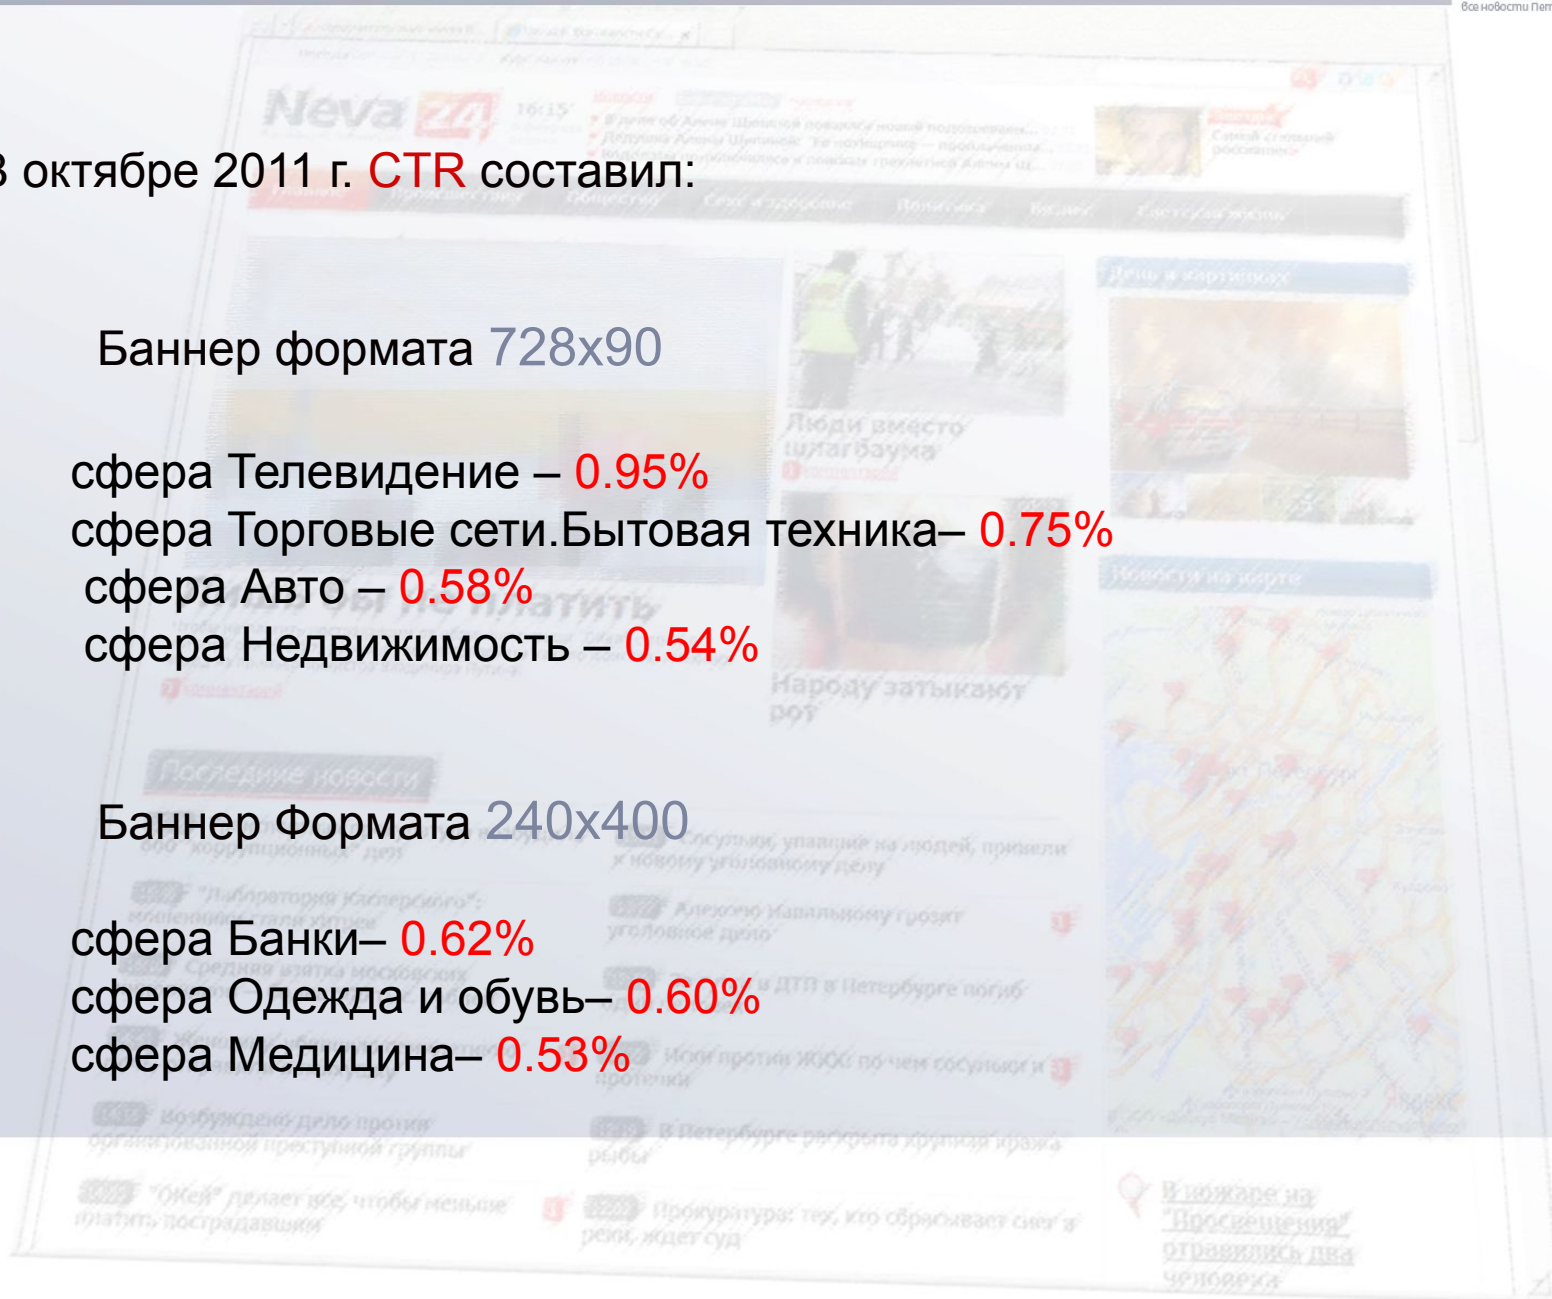

В октябре 2011 г. **CTR** составил:

Баннер формата 728x90

- сфера Телевидение – **0.95%**
- сфера Торговые сети.Бытовая техника– **0.75%**
- сфера Авто – **0.58%**
- сфера Недвижимость – **0.54%**

Баннер Формата 240x400

- сфера Банки– **0.62%**
- сфера Одежда и обувь– **0.60%**
- сфера Медицина– **0.53%**