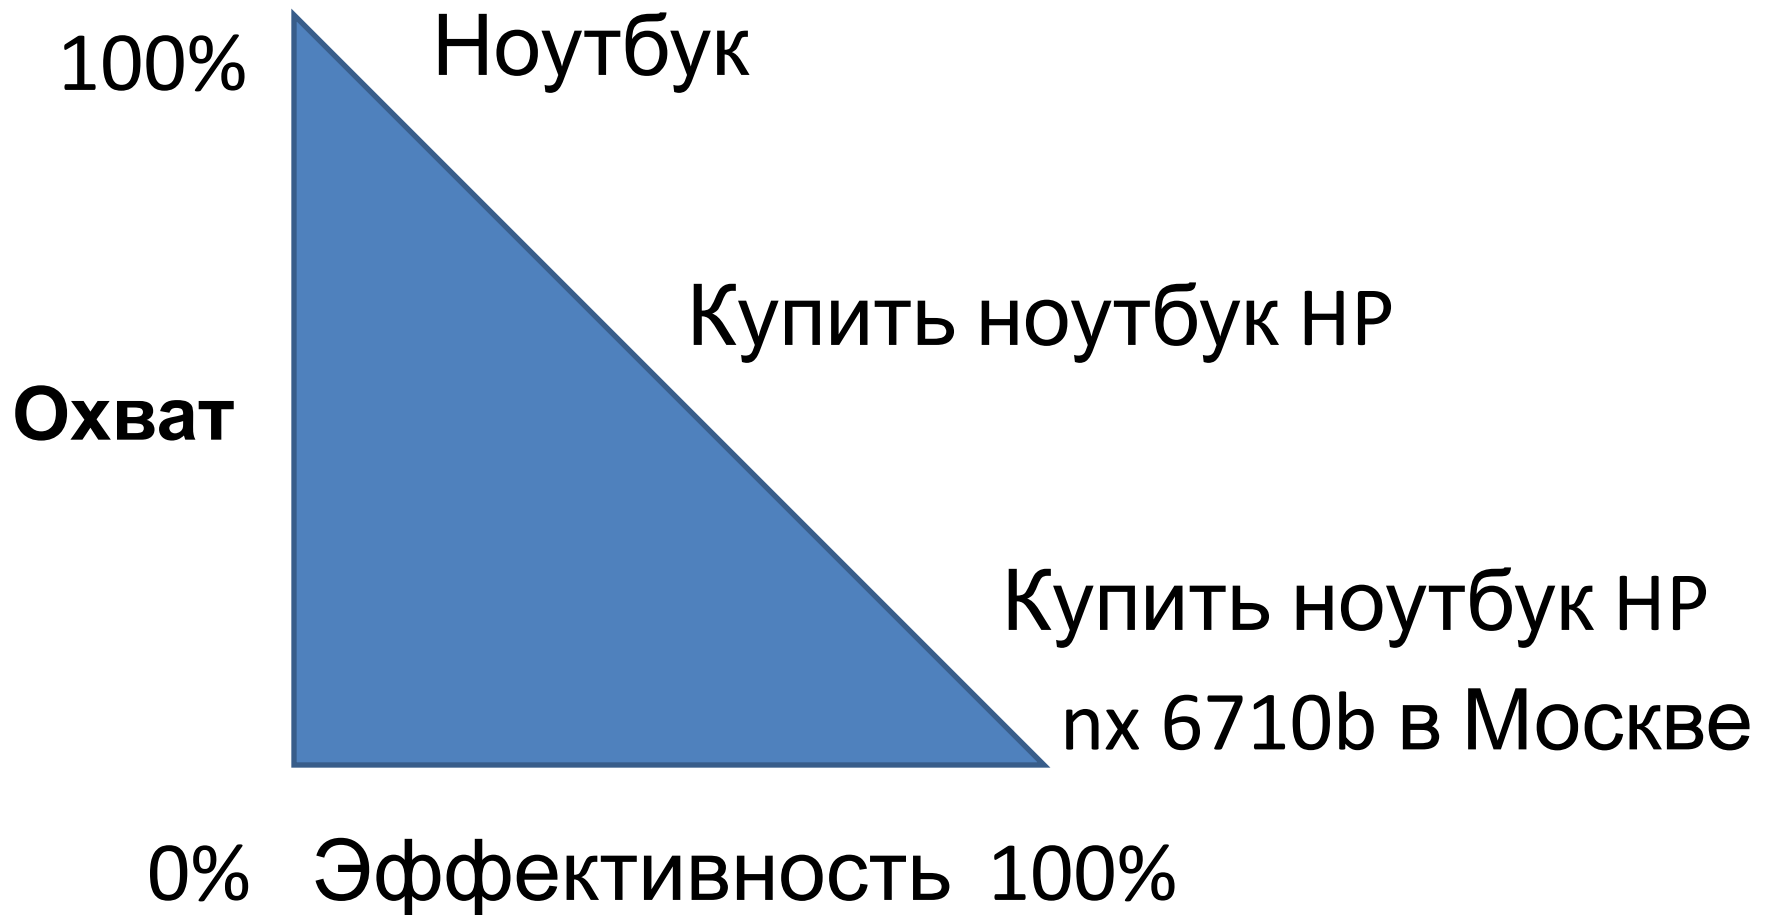

Запросы и конверсия