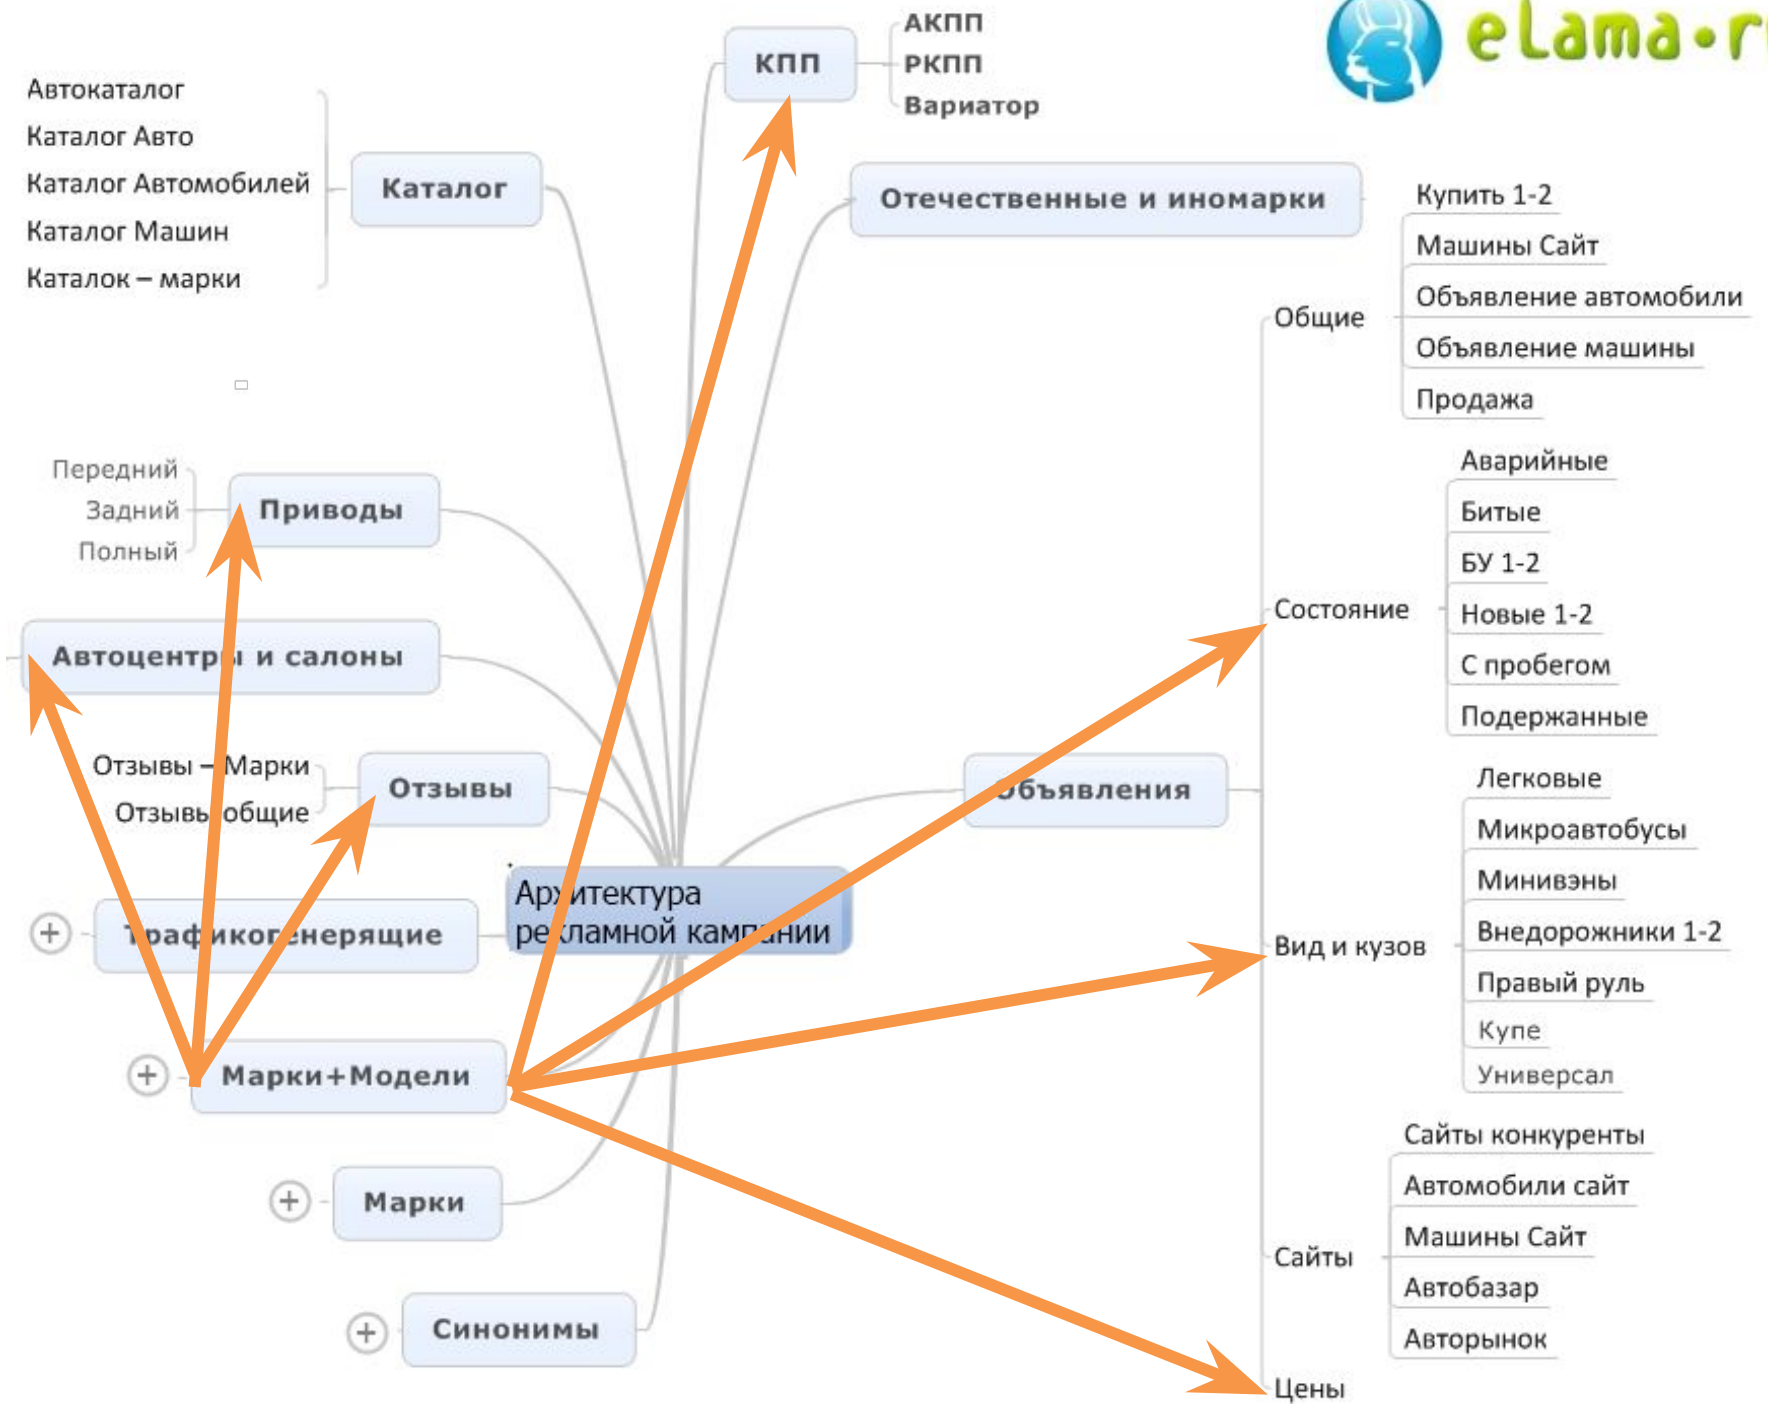

Структура запросов

- Серия кампания с ошибочными запросами и синонимами

[Daihatsu](#)

Отзывы владельцев Daihatsu. Каталог и объявления о купле-продаже.

Слово ▲

["dayhatsu"](#) • фраза целиком

Регион показа: Россия (кроме: Москва, Санкт-Петербург, СНГ) — все регионы России

6,4% от пула запросов

["дайхацу"](#) • фраза целиком

[Редактировать объявление...](#)

8% от общего трафика

[dayhatsu](#) • фраза целиком

[Остановить](#)

[дайхатсу](#) • фраза целиком

[дайхацу](#) • фраза целиком

Структура запросов

Кампании «марка + модель»
последовательно
скрещиваются с
характеристиками,
синонимами,
общей информацией
запросами и т.д.

2. Тексты объявлений

- 1) «правильные» тексты для хорошей кликабельности
- 2) Под каждый запрос – 2 объявления

В результате естественного отбора через неделю остались более эффективные (CTR, стоимость клика)

3. Ссылка с объявлений

- 1) Конечная страница по запросу с учетом региона
- 2) Страница с результатами поиска по запросу с учетом региона