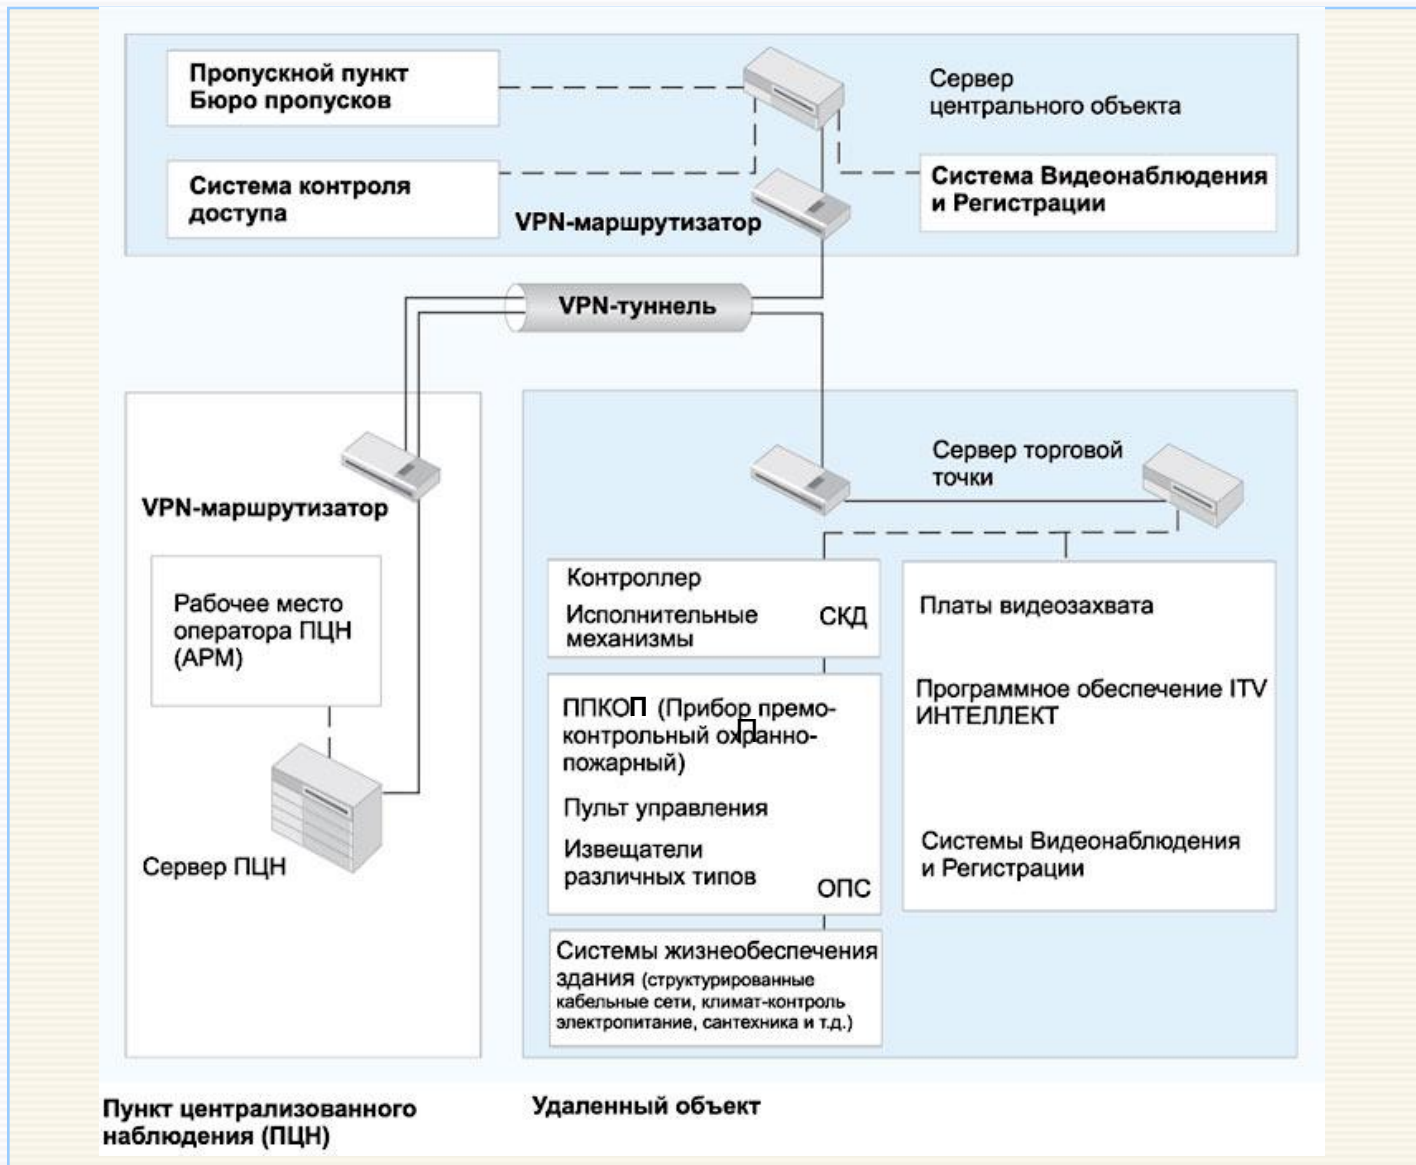

Возможность необходимой интеграции с АСУ общего назначения и технологическими процессами

Центральный объект (склад-офис)

СИСТЕМА
ОХРАННОГО
ВИДЕОНАБЛЮДЕНИЯ

осуществляет круглосуточное наблюдение за внутренней территорией и внешним периметром Объекта

СИСТЕМА
ТЕХНОЛОГИЧЕСКОГО
ВИДЕОНАБЛЮДЕНИЯ

предназначена для наблюдения за технологическими процессами на Объекте

Схема № 1

Схема №2

Интеграция СКД и СВР позволяет:

1

получать полную информацию о перемещении сотрудников на территории