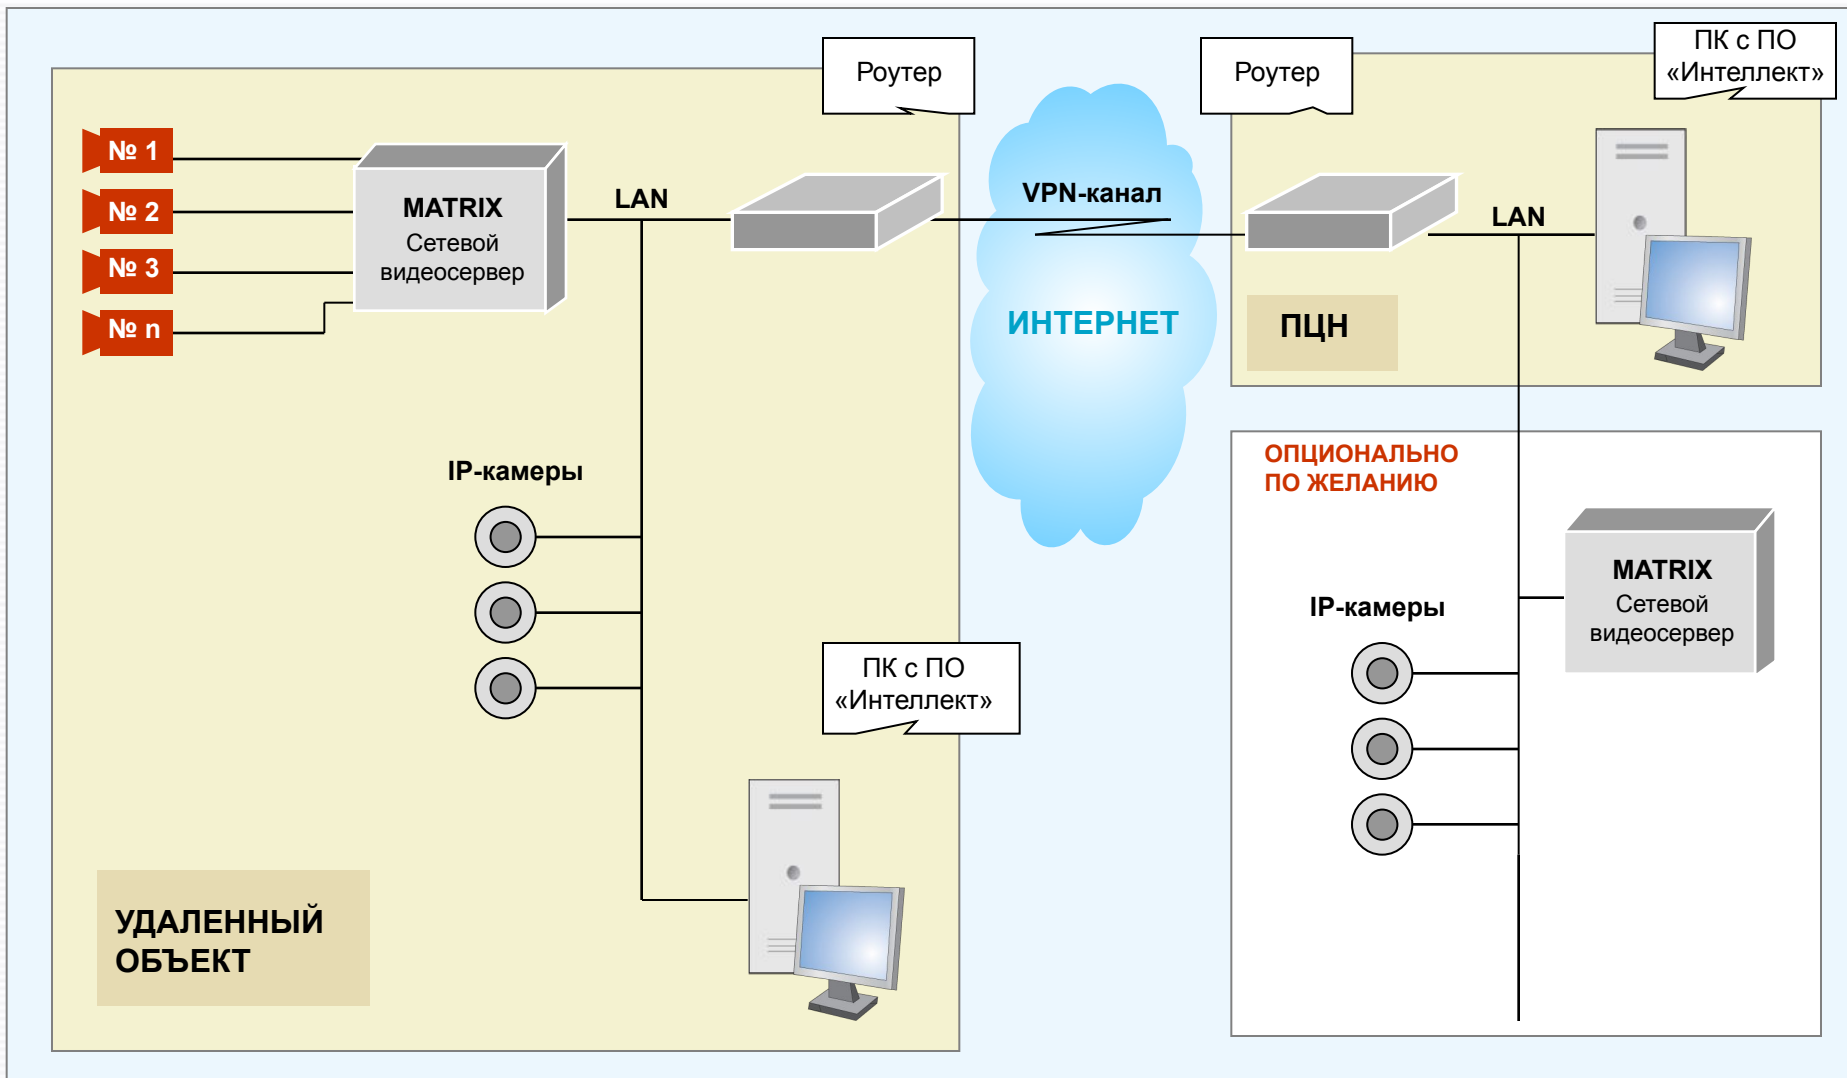

Возможность необходимой интеграции с АСУ общего назначения и технологическими процессами

Центральный объект (склад-офис)

СИСТЕМА
ОХРАННОГО
ВИДЕОНАБЛЮДЕНИЯ

осуществляет круглосуточное наблюдение за внутренней территорией и внешним периметром Объекта

СИСТЕМА
ТЕХНОЛОГИЧЕСКОГО
ВИДЕОНАБЛЮДЕНИЯ

предназначена для наблюдения за технологическими процессами на Объекте

Схема № 1

Схема №2

Интеграция СКД и СВР позволяет:

1

получать полную информацию о перемещении сотрудников на территории

2

контролировать правильность прохода технологических зон

3

производить фотоидентификацию сотрудников при пересечении точек доступа, например, проходной

Регионы Магазины План-схема магазина

Регионы

СЕВЕРНОЕ ЧЕРТАНОВО