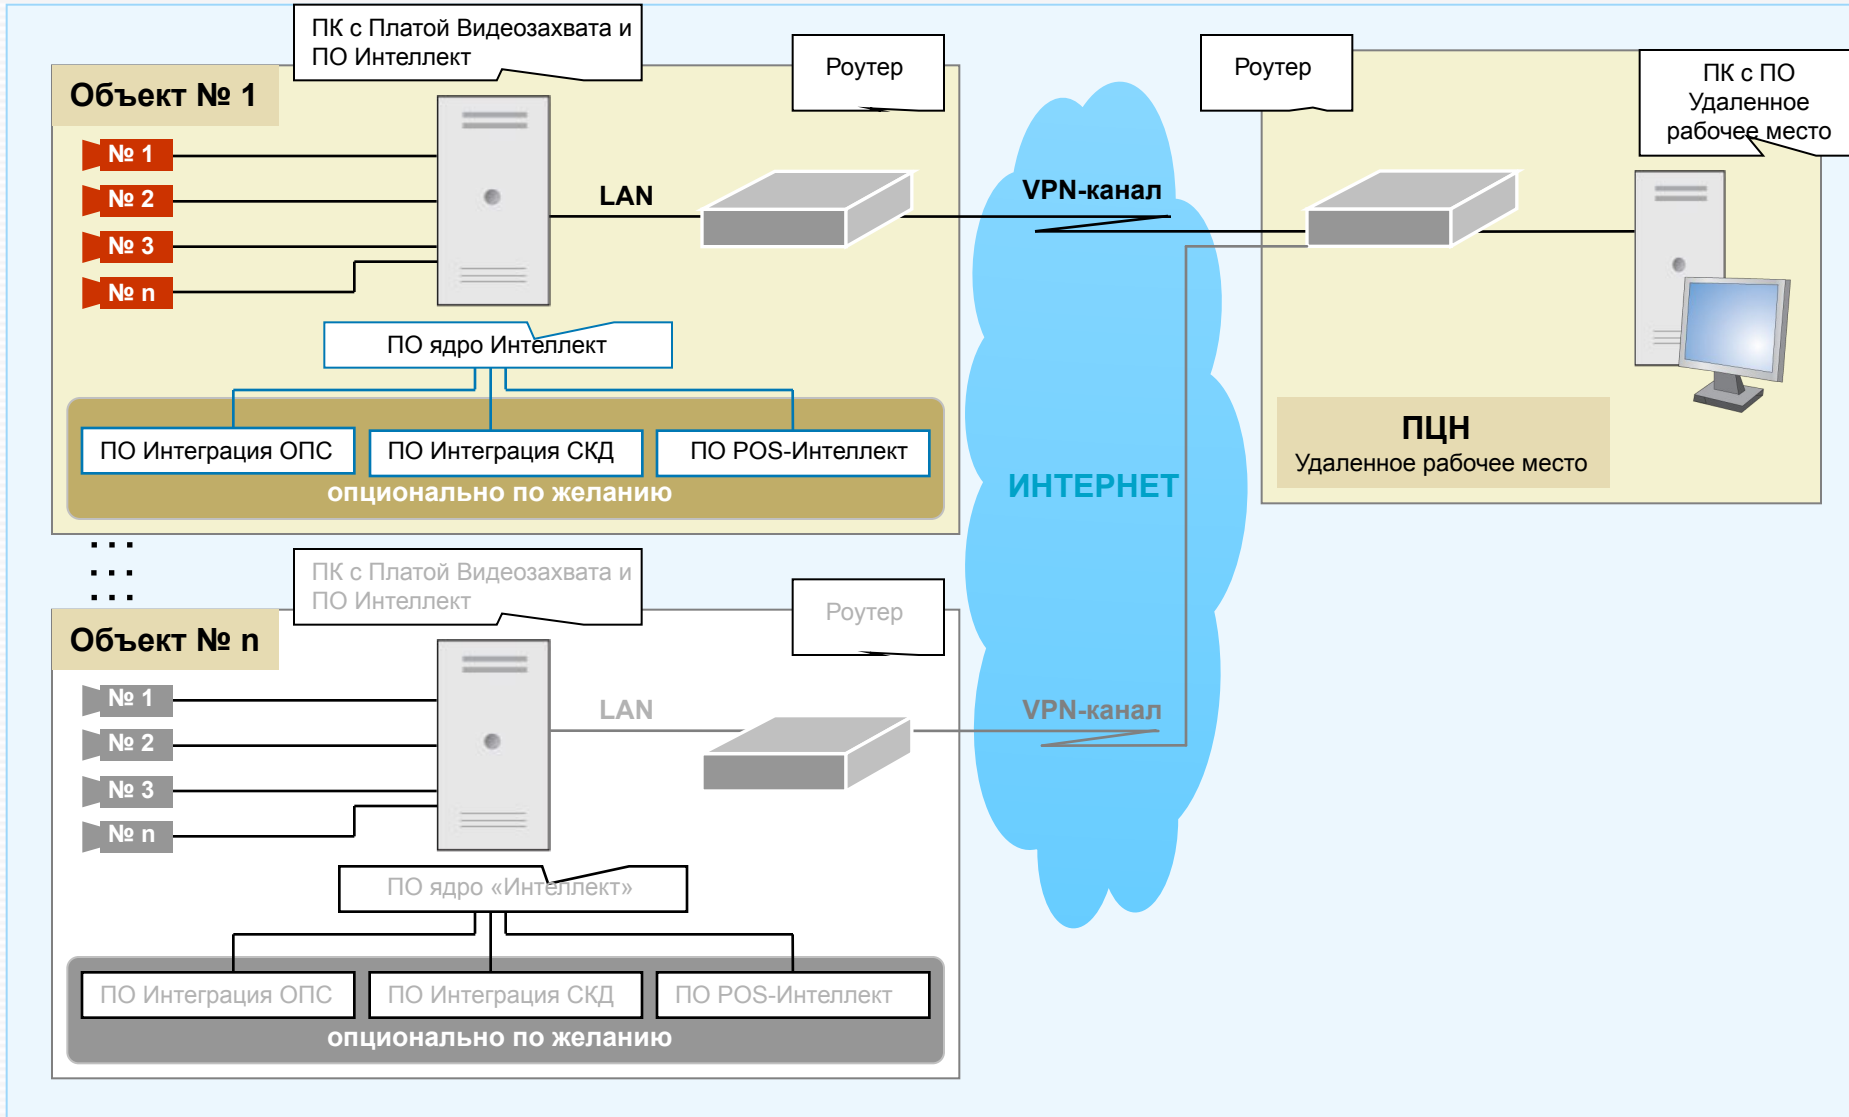

Возможность необходимой интеграции с АСУ общего назначения и технологическими процессами

Центральный объект (склад-офис)

СИСТЕМА
ОХРАННОГО
ВИДЕОНАБЛЮДЕНИЯ

осуществляет круглосуточное наблюдение за внутренней территорией и внешним периметром Объекта

СИСТЕМА
ТЕХНОЛОГИЧЕСКОГО
ВИДЕОНАБЛЮДЕНИЯ

предназначена для наблюдения за технологическими процессами на Объекте

Схема № 1

Схема №2

Интеграция СКД и СВР позволяет:

1

получать полную информацию о перемещении сотрудников на территории

2

контролировать правильность прохода технологических зон

3

производить фотоидентификацию сотрудников при пересечении точек доступа, например, проходной

Регионы Магазины План-схема магазина

Регионы

СЕВЕРНОЕ ЧЕРТАНОВО