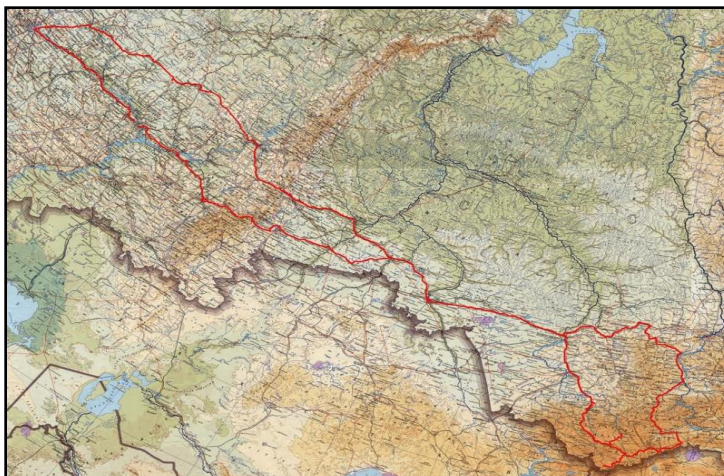

Экспедиции выходного дня в **2009г.**

Шагающий экскаватор

6 января 2009

Военный бункер в Вороново

7 февраля 2009

Смоленский тракт

21-23 февраля 2009

Воротилловская глубинная скважина

7-9 марта 2009

Тихвинская водная система

11-14 июня 2009

ШАР под Дубной и куда его везли...

05 июля 2009

Екатерининский тракт

28-29 ноября 2009

Экспедиции

Дальние экспедиции в **2009 г.**

Москва-АЛТАЙ-Москва

25 июля - 15 августа 2009

Мурманск-Кильдин-Лиинахамари,

08-23 августа 2009

Соревнования клуба

Соревнования клуба в **2009г.**

Дислокация. Весна 2009

- **Участие в соревнованиях**

- **Дальняя экспедиция**

С 19 июля 2-3 недели

- **Регулярные выезды выходного дня**