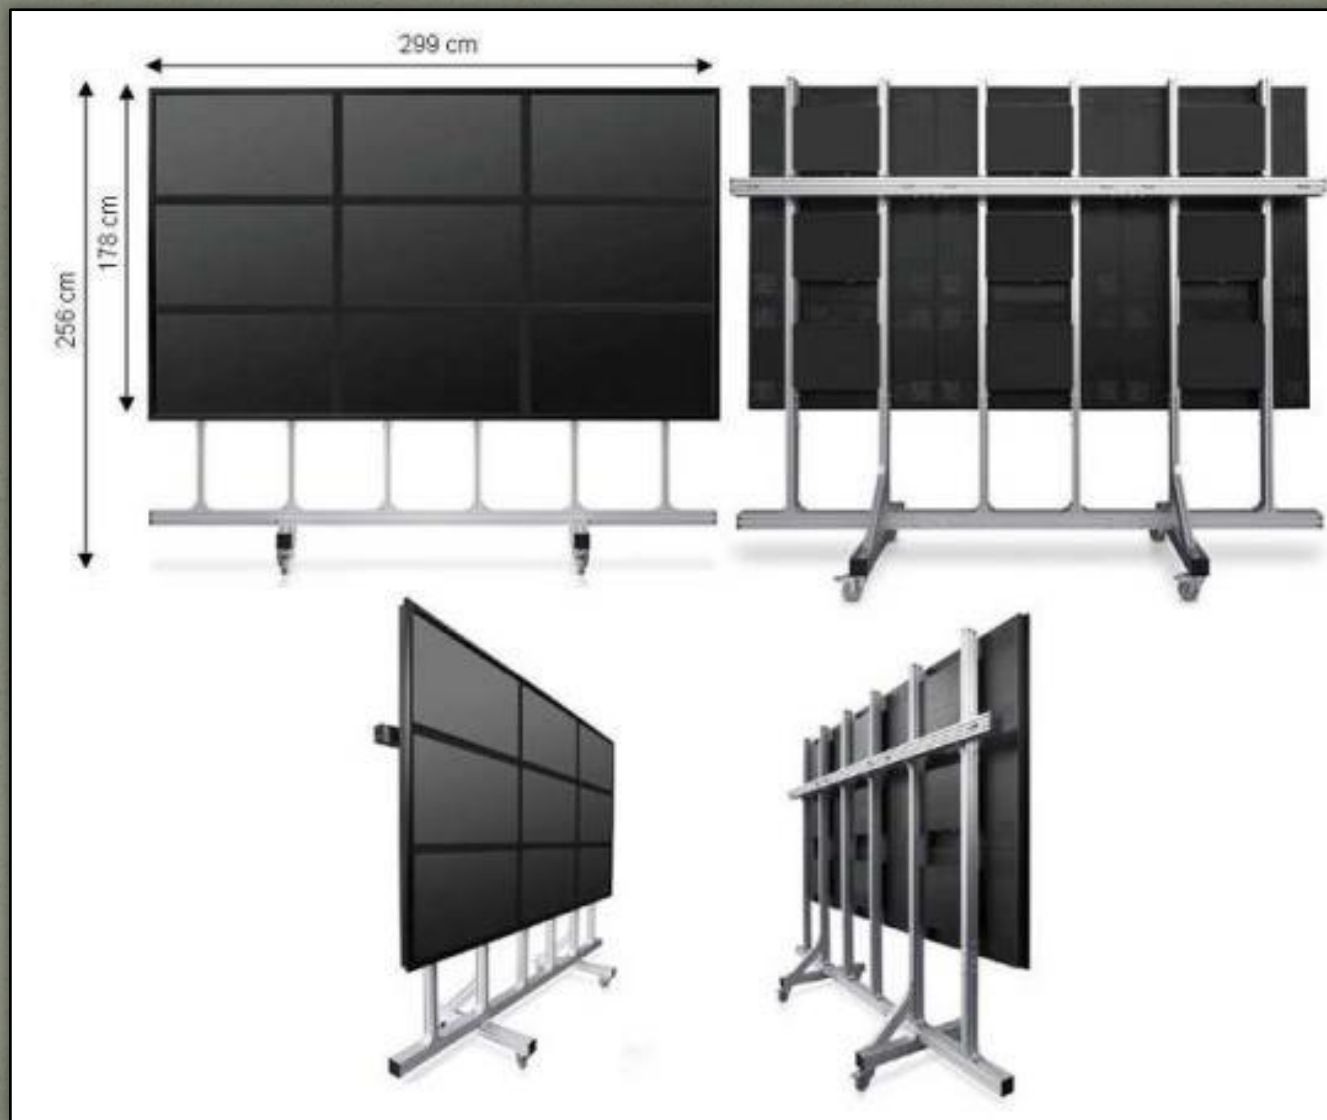

Внешний вид WOWzone