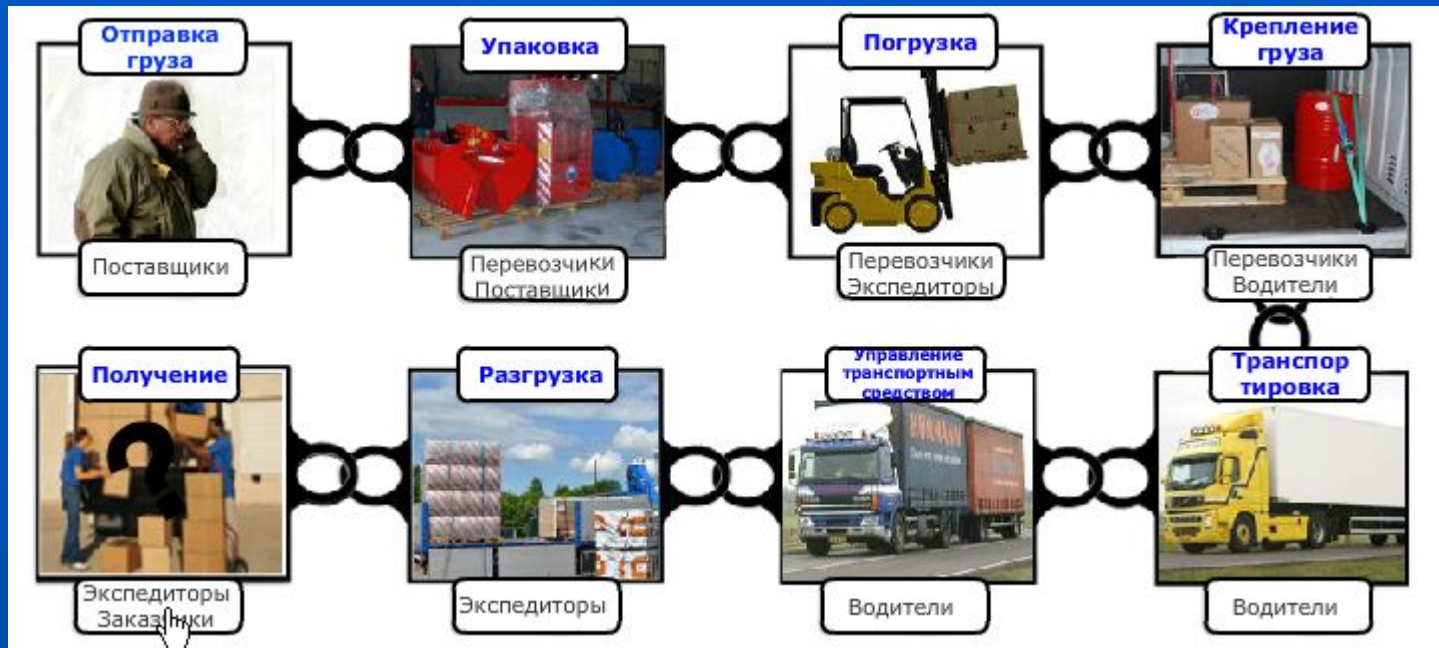

Роль, обязанности и влияние профессионалов логистической цепочки в сфере автомобильного транспорта

Киев, 1 марта 2012

Юрий Приходько
Генеральный Директор
Ассоциация международных экспертов Украины (АМЭУ)

Г.

Роль сюрвейера

Сюрвейер – инспектор – эксперт:

- Выбор грузовладельца
- Независимость, квалификация
- Область деятельности
- Товаропроизводство
- Торговля
- Транспорт

- Тщательное исследование и детальное фиксирование фактов наличия и отсутствия...
- Фото
- Обмер
- Взвешивание
- Отбор проб

- Составляющие процесса от погрузки до выгрузки

- Примеры деятельности сюрвейера море, ж/д, авто, склад

Результаты деятельности сюрвейера

- Оценки
- Сертификация
- Акты

www.iru.org

*Working together
for a better future*