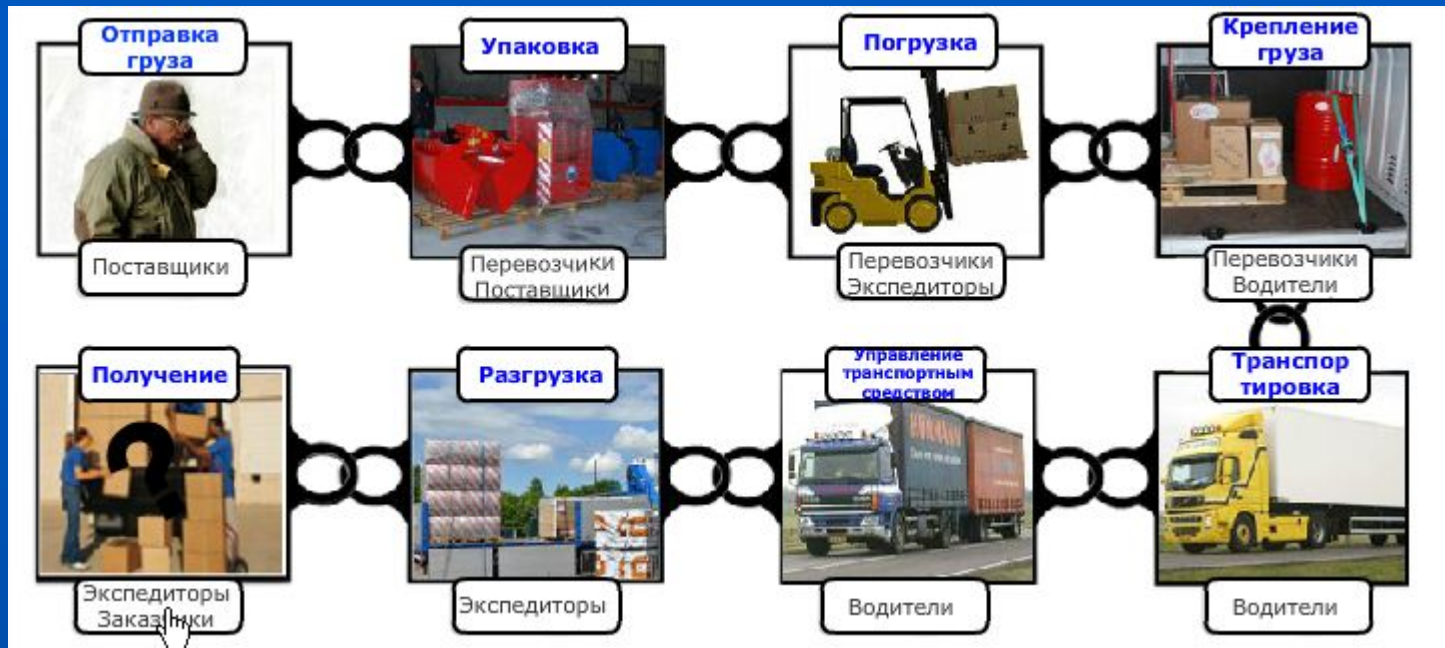

Роль, обязанности и влияние профессионалов логистической цепочки в сфере автомобильного транспорта

Киев, 1 марта 2012

Юрий Приходько
Генеральный Директор
Ассоциация международных
экспертов Украины (АМЭУ)

Г.

Сюрвейер – инспектор – эксперт:

- Выбор грузовладельца
- Независимость, квалификация
- Область деятельности
- Товаропроизводство
- Торговля
- Транспорт

- Тщательное исследование и детальное фиксирование фактов наличия и отсутствия...
- Фото
- Обмер
- Взвешивание
- Отбор проб

- Составляющие процесса от погрузки до выгрузки

- Примеры деятельности сюрвейера море, ж/д, авто, склад

Результаты деятельности сюрвейера

- Оценки
- Сертификация
- Акты

www.iru.org

*Working together
for a better future*