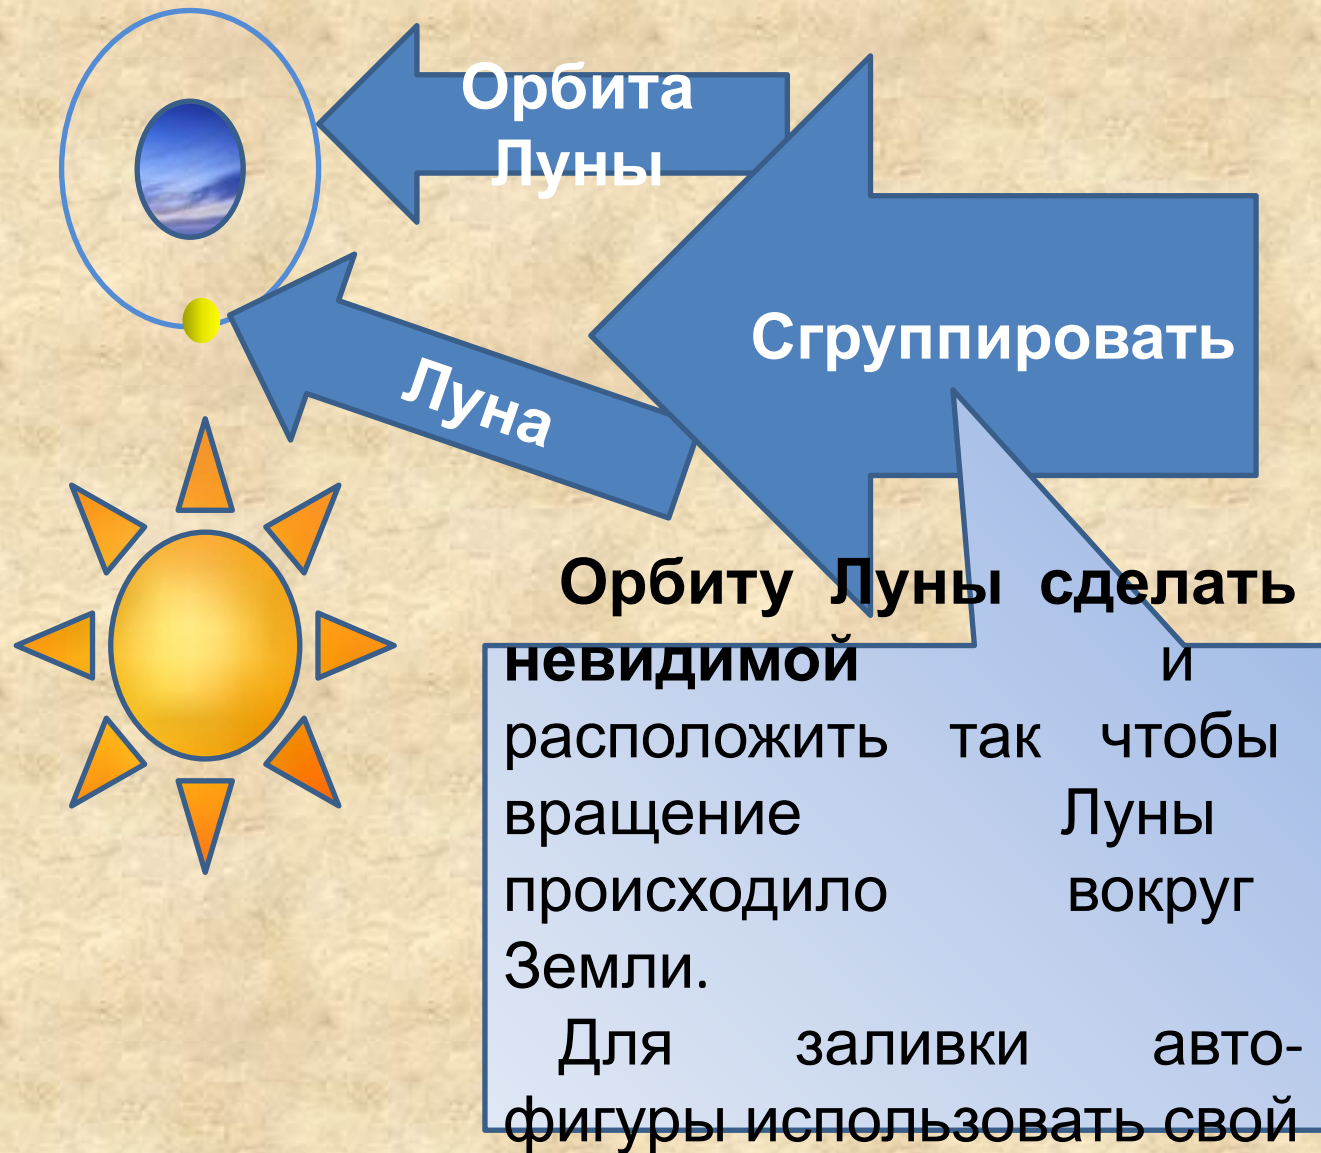

Настройка анимации

Солнечн
ая

Судакская средняя общеобразовательная школа

система

№ 2

Желткова Е.М.

1. Разместить Солнце на слайде

Солнце (авто-фигура) располагается в центре слайда .

Для заливки авто-фигуры использовать свой вариант

2. Разместить Землю на слайде

Земля (авто-фигура) располагается на некотором расстоянии от Солнца .

Для заливки авто-фигуры использовать свой вариант

3. Разместить Луну на слайде

4. Настройка анимации движения Луны вокруг Земли

Эффект
Вращение
(группа
Выделение)

Настройка анимации [X]

Изменить [v]

Удалить [X]

Изменение: Вращение

Начало: По щелчку [v]

Степень: 360° по часовой стрелке [v]