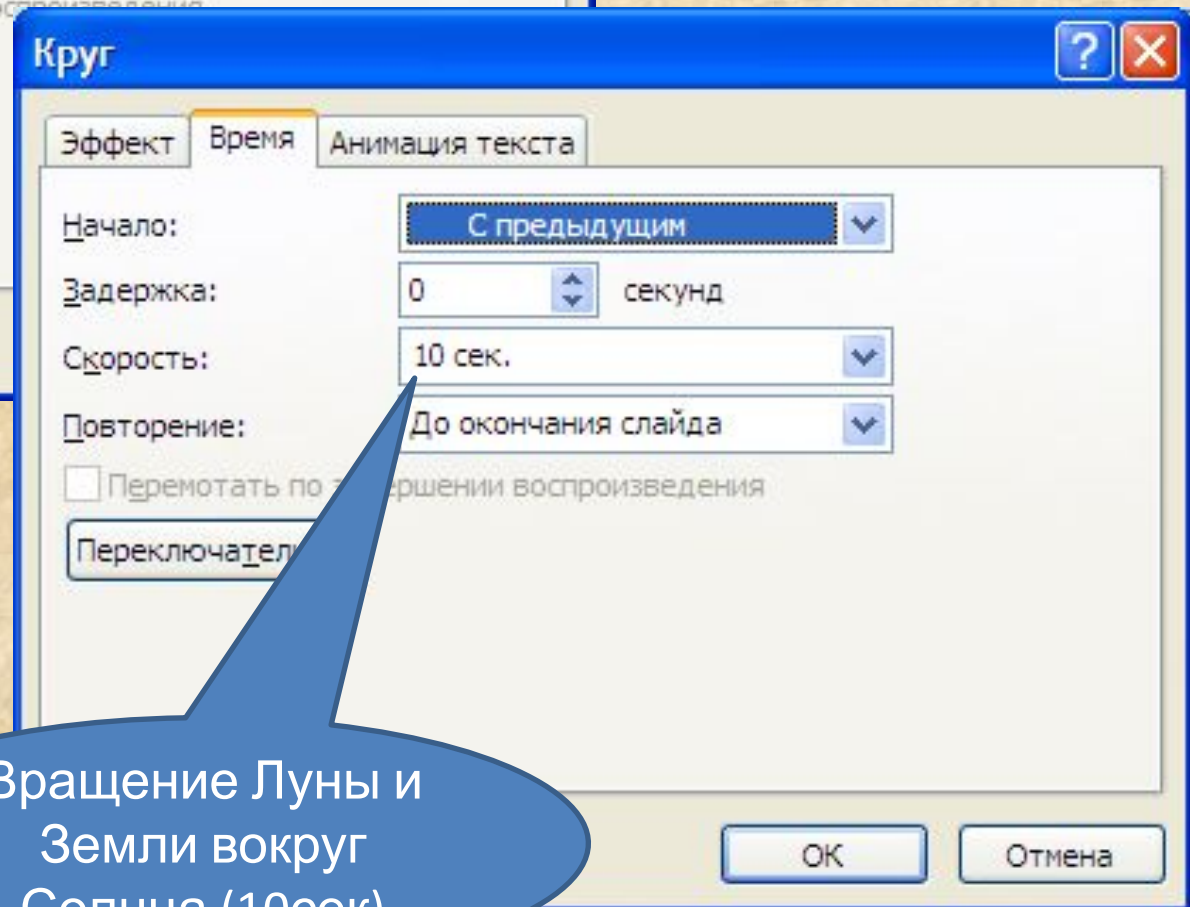

Автопросмотр

8. Настройка параметров эффекта

1. Начало всех эффектов –
С
предыдущим.
1. В разделе Путь
отменить все
настройки

9. Время эффекта

Вращение
Луны вокруг
Земли (5 сек)

Вращение Луны и
Земли вокруг
Солнца (10сек)