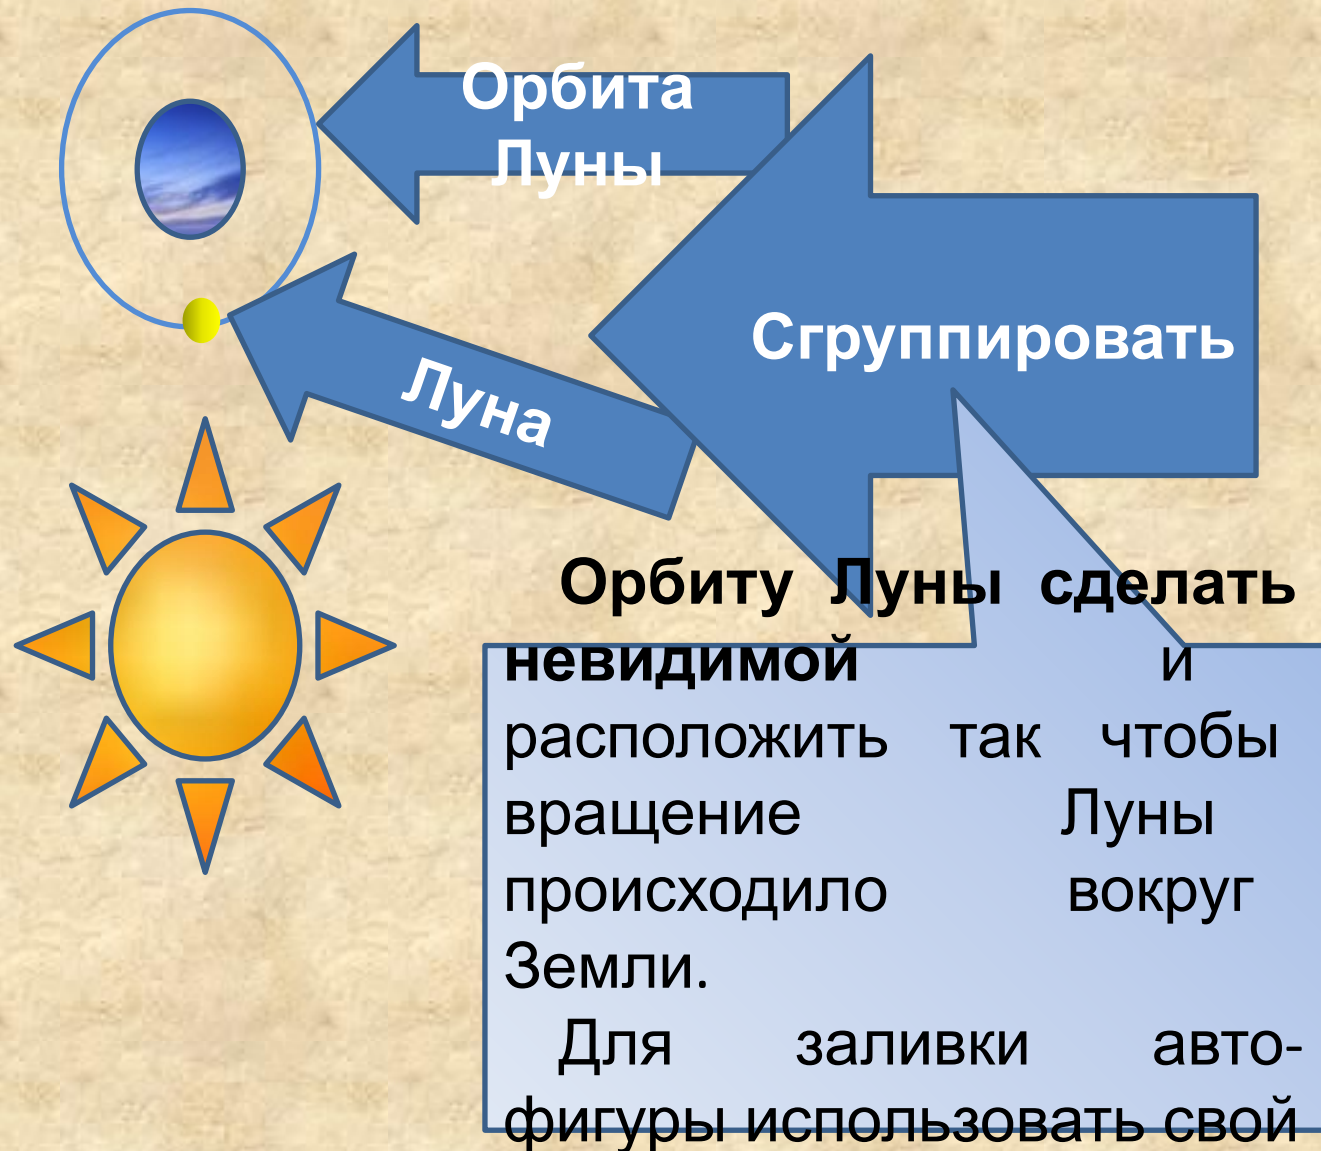

Настройка анимации

Солнечн
ая

Судакская средняя общеобразовательная школа

система

№ 2

Желткова Е.М.

1. Разместить Солнце на слайде

Солнце (авто-фигура) располагается в центре слайда .

Для заливки авто-фигуры использовать свой вариант

2. Разместить Землю на слайде

Земля (авто-фигура) располагается на некотором расстоянии от Солнца .

Для заливки авто-фигуры использовать свой вариант

3. Разместить Луну на слайде

4. Настройка анимации движения Луны вокруг Земли

Эффект
Вращение
(группа
Выделение)

Настройка анимации [X]

Изменить [v]

Удалить [X]

Изменение: Вращение

Начало: По щелчку [v]

Степень: 360° по часовой стрелке [v]