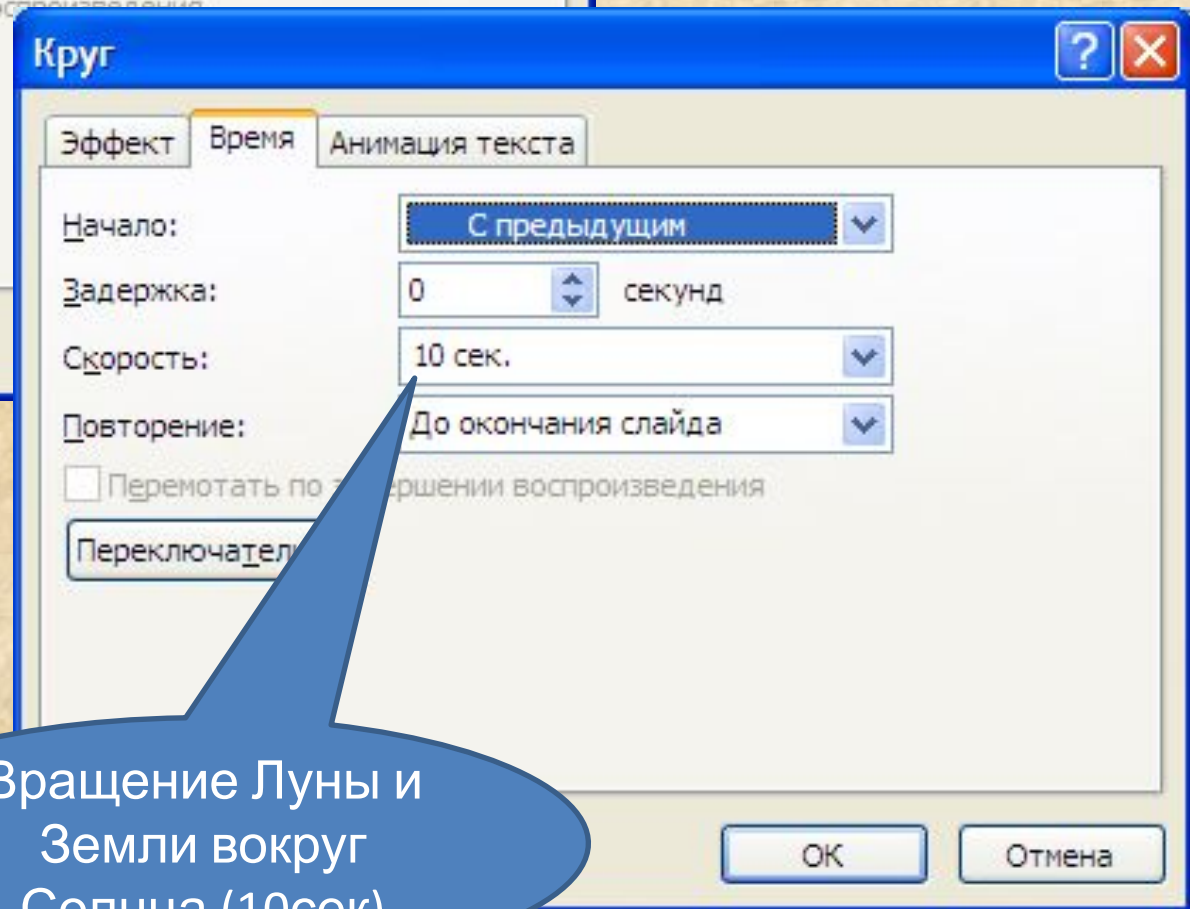

Вращение
Луны вокруг
Земли (5 сек)