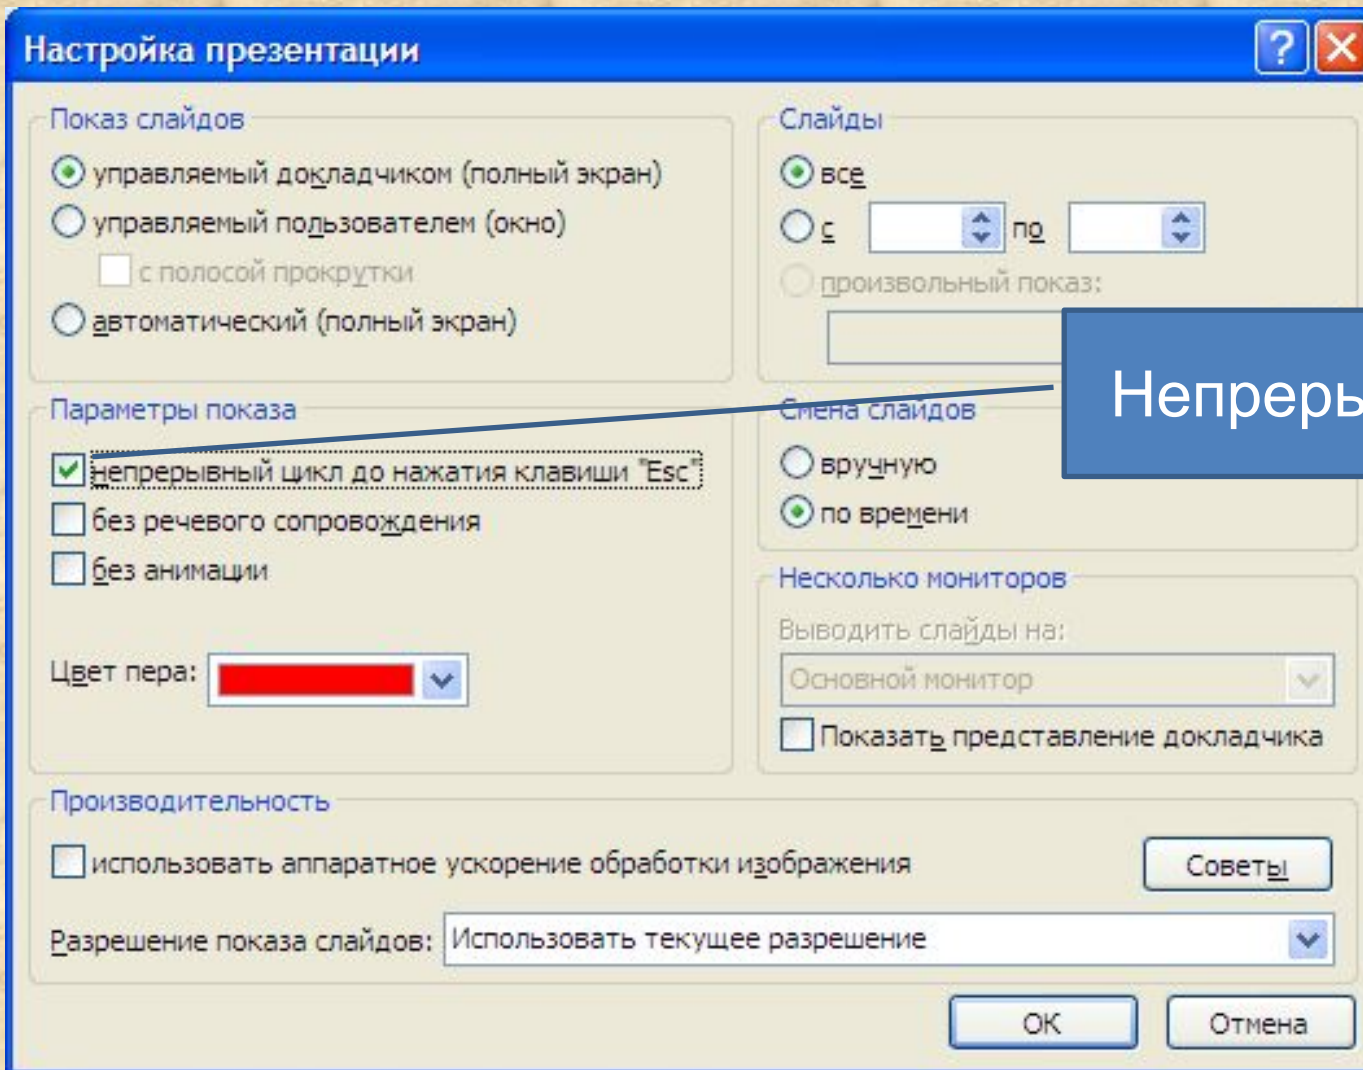

[Иконка вверх] Порядок [Иконка вниз]

[Иконка воспроизведения] Просмотр

[Иконка показа слайдов] Показ слайдов

Автопросмотр

8. Настройка параметров эффекта

1. Начало всех эффектов – с предыдущим.

1. В разделе Путь отменить все настройки

9. Время эффекта

Вращение
Луны вокруг
Земли (5 сек)

Вращение Луны и
Земли вокруг
Солнца (10сек)

10. Настройка демонстрации

Непрерывный цикл