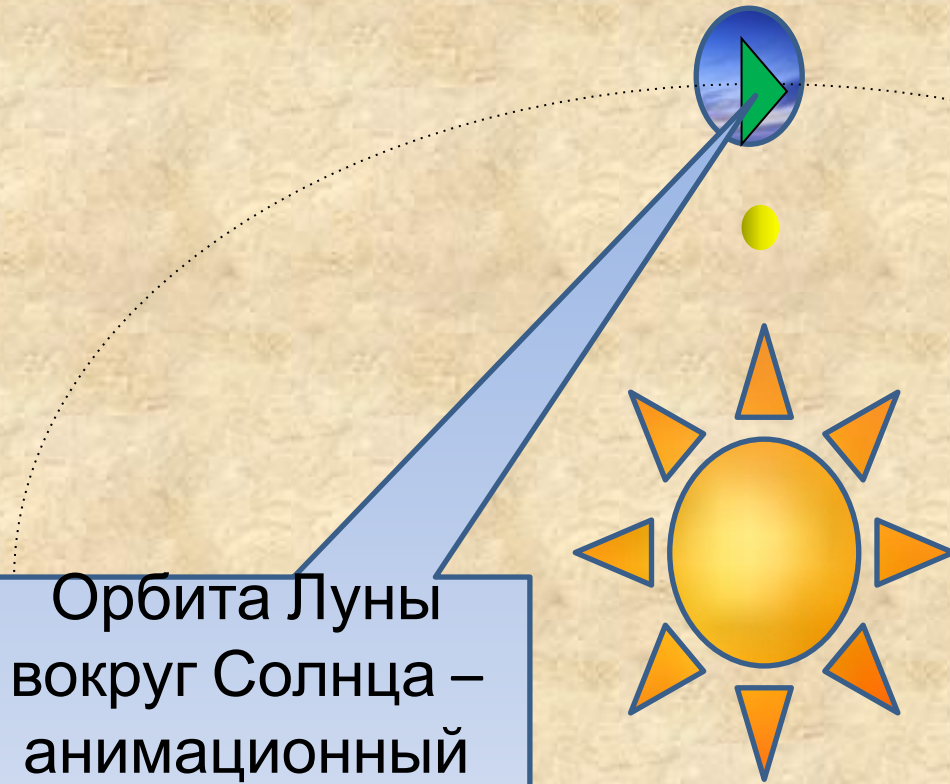

Скорость: Средне [v]

1 [v] [X] Группа 4 [v]

Порядок [up] [down]

Просмотр [▶]

Показ слайдов [🖥️]

Автопросмотр

5. Настройка анимации движения Луны вокруг Солнца

Орбита Луны вокруг Солнца – анимационный эффект Круг (Путь перемещения)

Настройка анимации

Изменить

Удалить

Изменение: Круг

Начало: По щелчку

Путь: Не заблокировано

Скорость: Средне

1	Группа 4
2	Группа 4