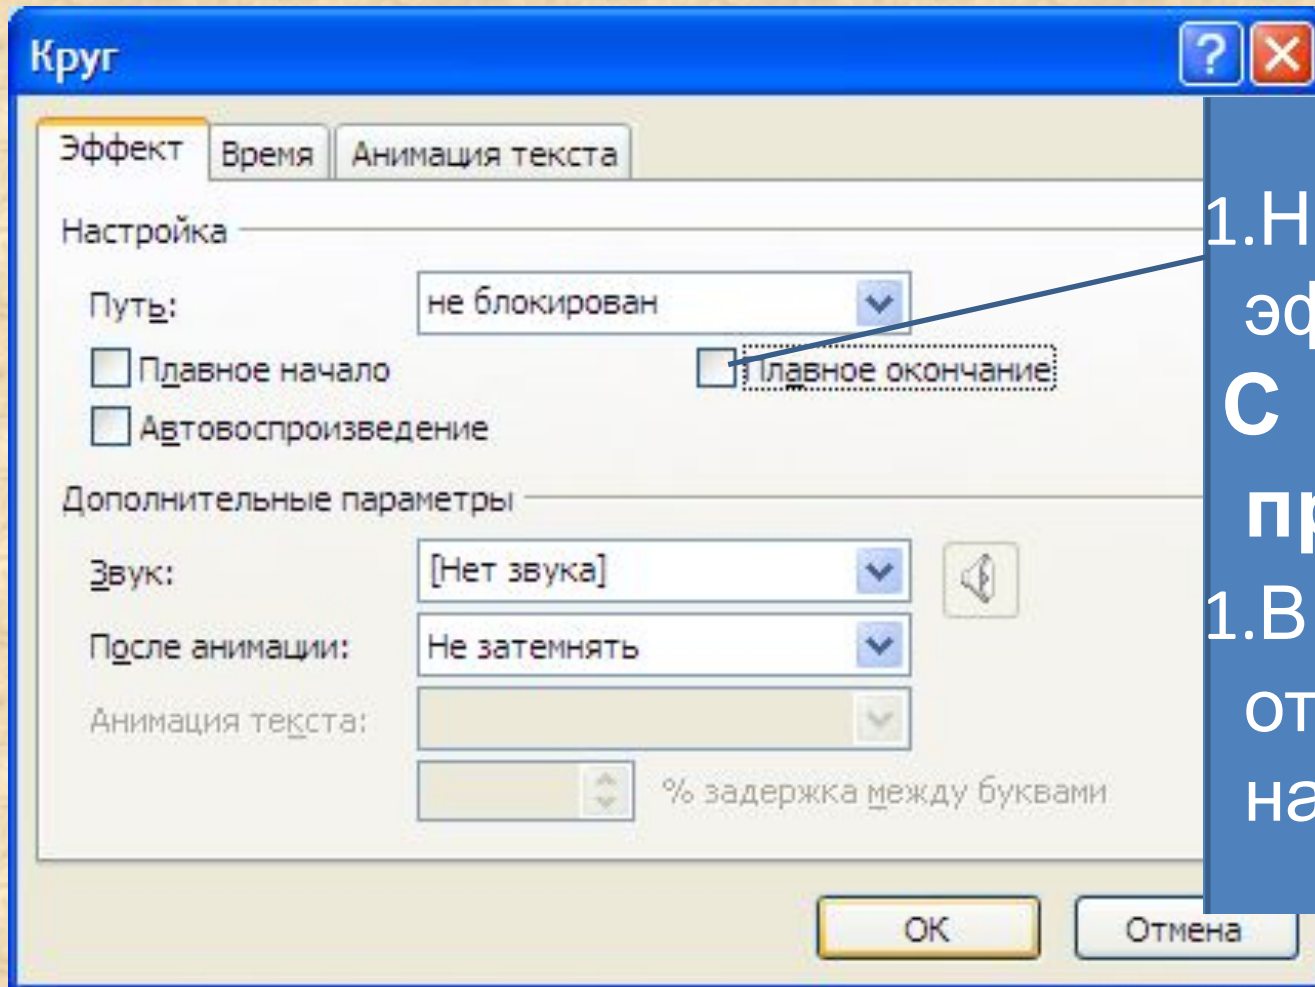

8. Настройка параметров эффекта

1. Начало всех эффектов – с предыдущим.

1. В разделе Путь отменить все настройки