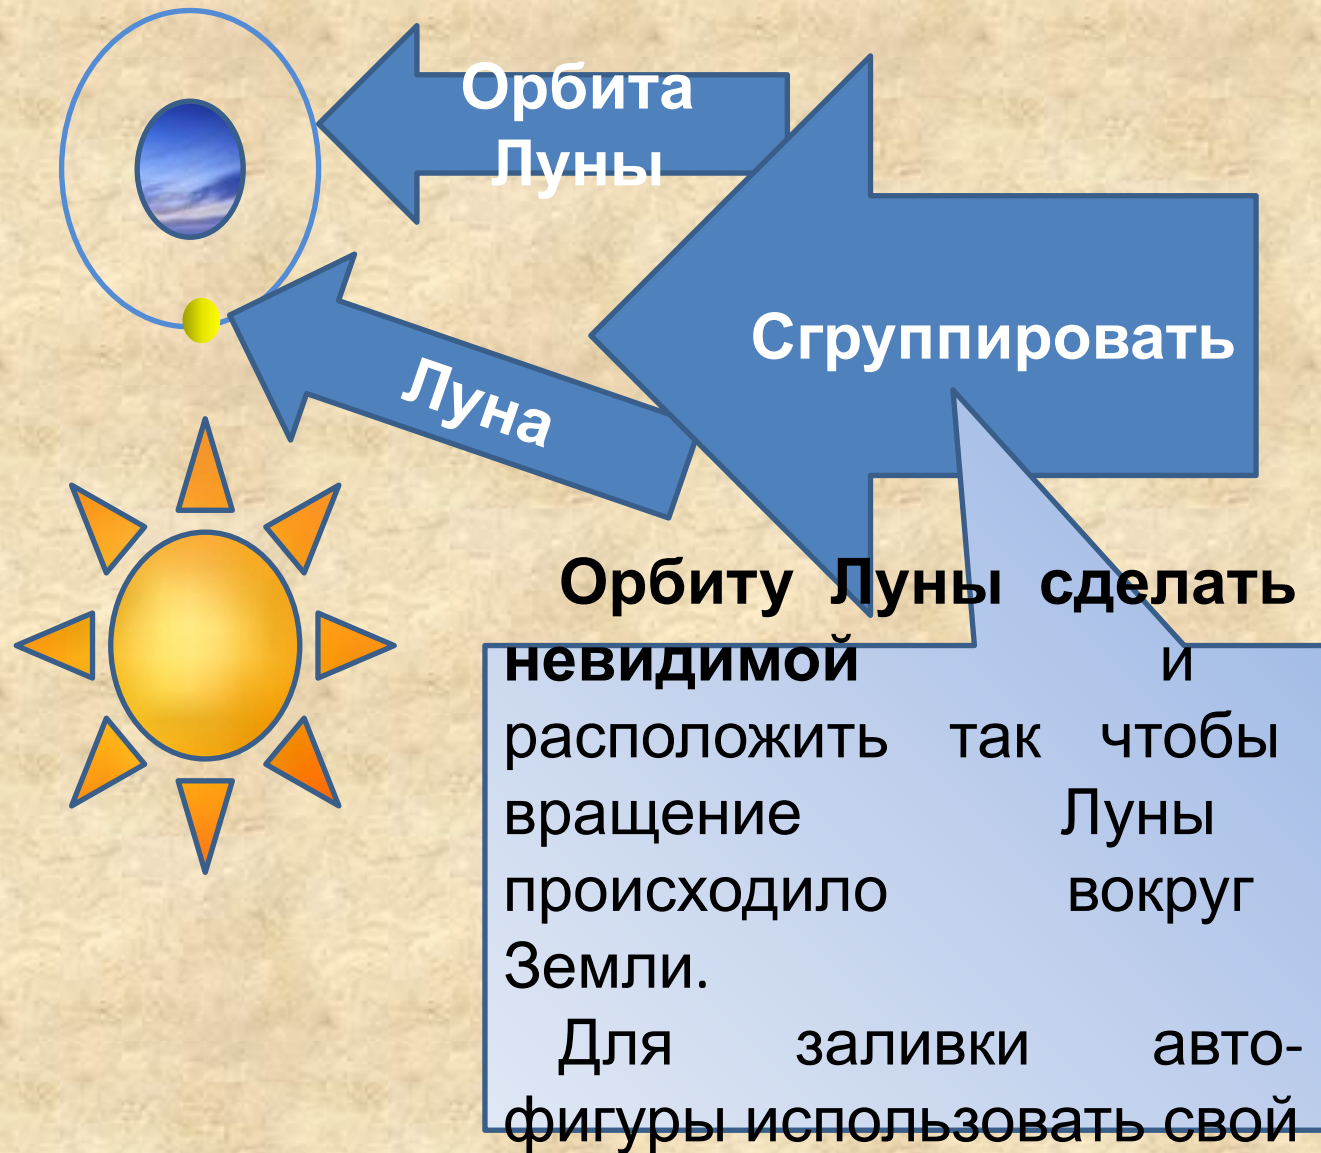

Настройка анимации

Солнечн
ая

Судакская средняя общеобразовательная школа

система

№ 2

Мельникова Е.М.

1. Разместить Солнце на слайде

Солнце (авто-фигура) располагается в центре слайда .

Для заливки авто-фигуры использовать свой вариант

2. Разместить Землю на слайде

Земля (авто-фигура) располагается на некотором расстоянии от Солнца .

Для заливки авто-фигуры использовать свой вариант

3. Разместить Луну на слайде

4. Настройка анимации движения Луны вокруг Земли

Эффект
Вращение
(группа
Выделение)

Настройка анимации [X]

Изменить [v]

Удалить [X]

Изменение: Вращение

Начало: По щелчку [v]

Степень: 360° по часовой стрелке [v]