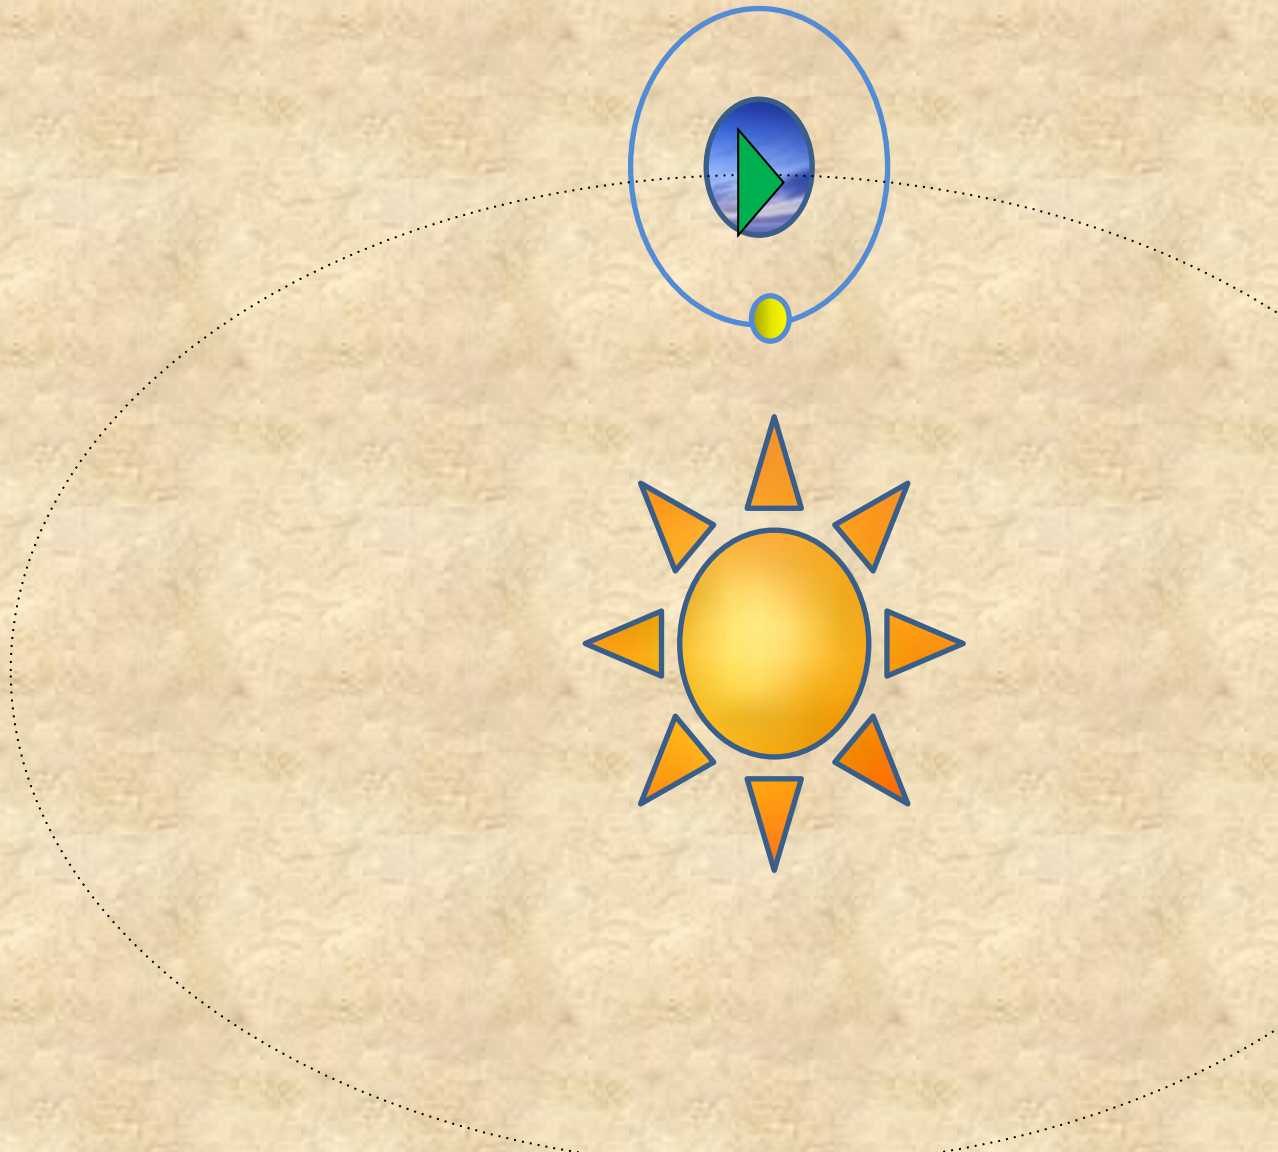

Настройка анимации

Изменить

Удалить

Изменение: Круг

Начало: По щелчку

Путь: Не заблокировано

Скорость: Средне

1	Группа 4
2	Группа 4

Порядок

Просмотр

Показ слайдов

Автопросмотр

5. Настройка анимации движения Луны вокруг Солнца

Настройка анимации [x]

Изменить [star icon]

Удалить [trash icon]