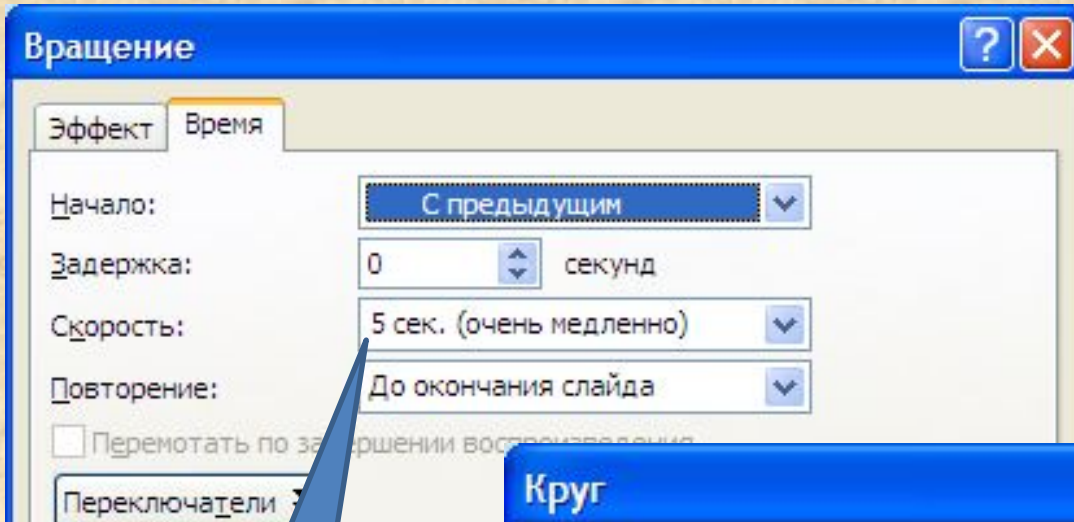

9. Время эффекта