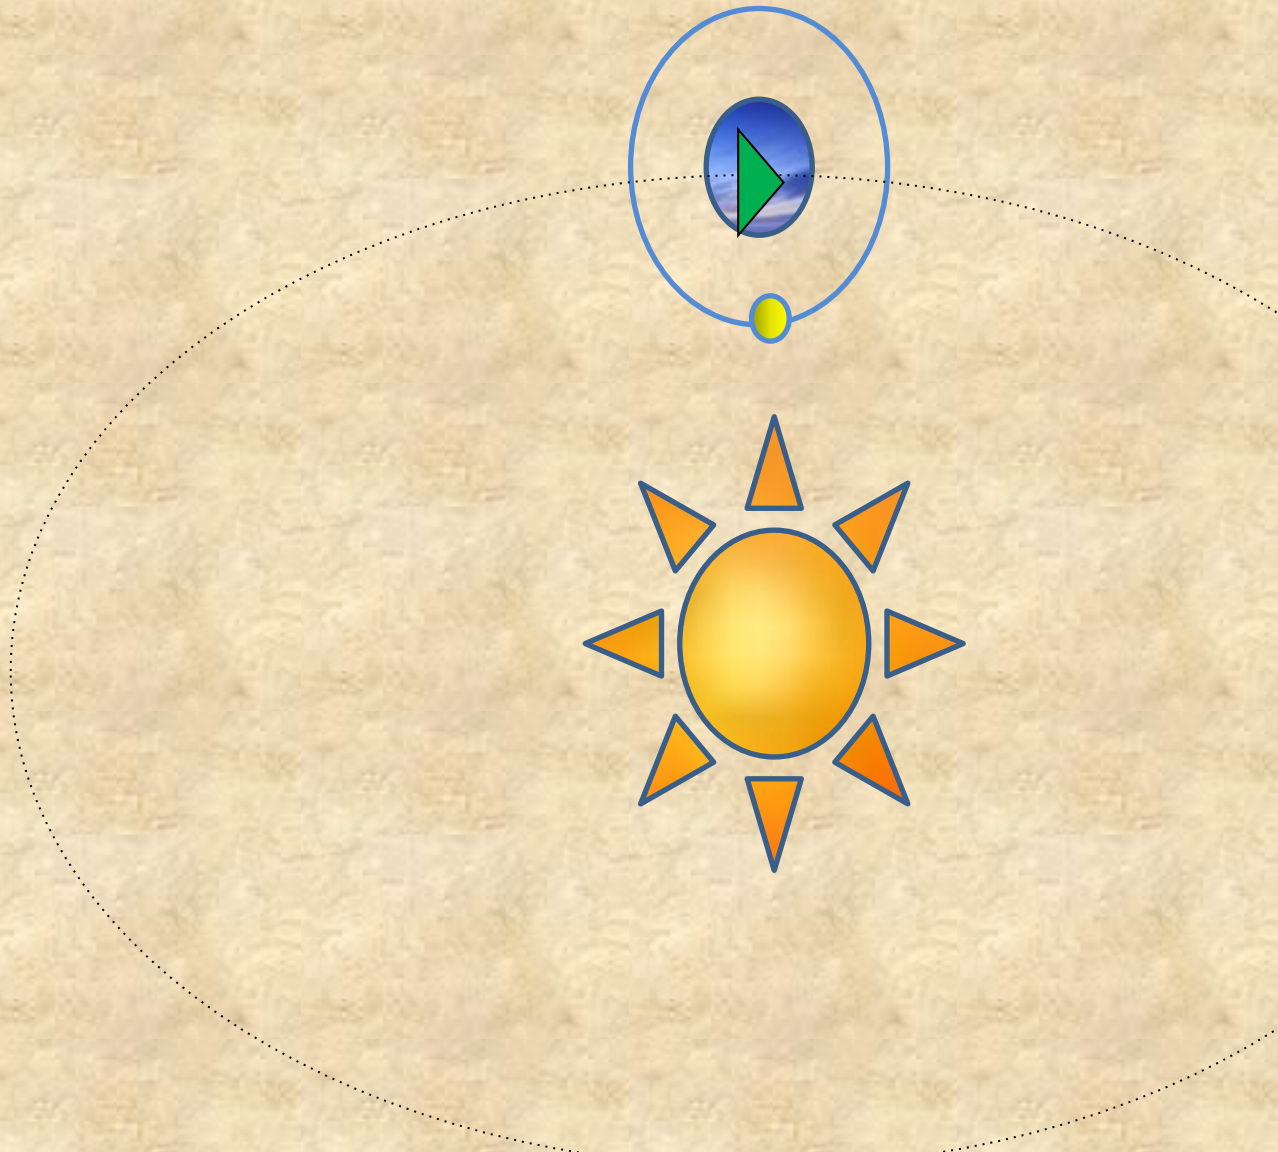

5. Настройка анимации движения Луны вокруг Солнца

Настройка анимации [x]

Изменить [star icon]

Удалить [trash icon]

Изменение: Круг

Начало: По щелчку [dropdown]

Путь: Не заблокировано [dropdown]

Скорость: Средне [dropdown]

1	[lock icon]	[star icon]	Группа 4
2	[lock icon]	[circle icon]	Группа 4 [dropdown]

Порядок [up/down arrows]

Просмотр [play icon]

Показ слайдов [screen icon]

☒ Автопросмотр