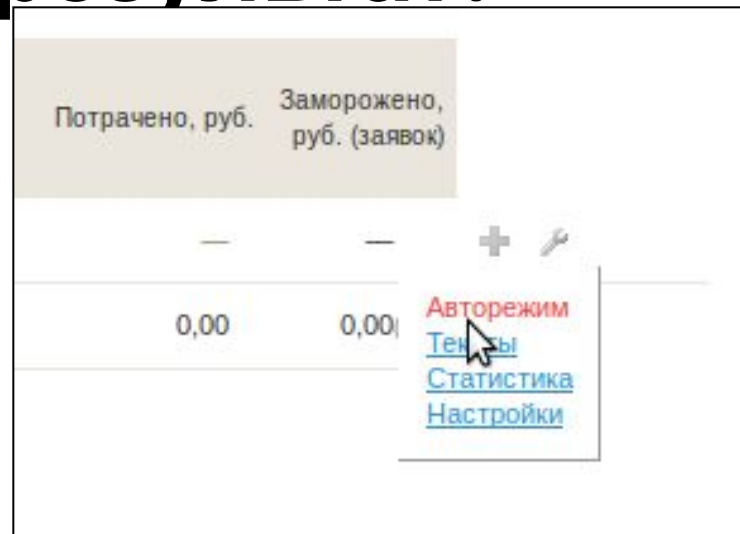

Авторежим в PR.sape

**Лучшие ссылки с мгновенной индексацией – без головной боли.
Настройте проект один раз – и получайте результат!**