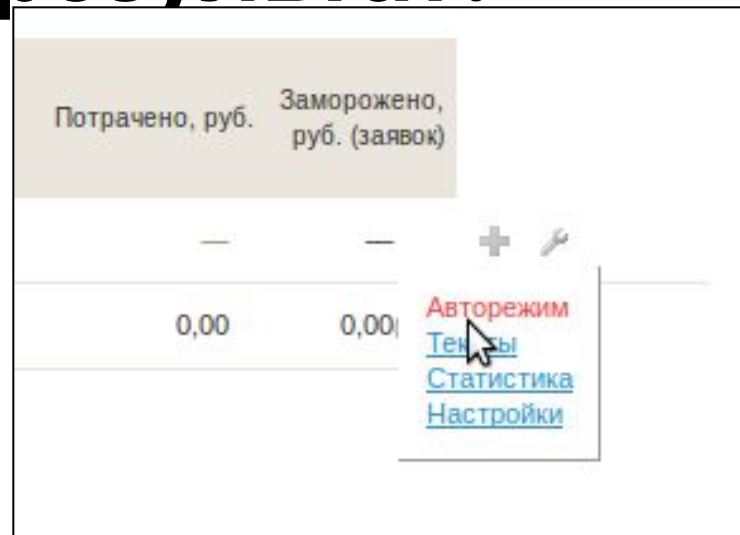

Авторежим в PR.sape

**Лучшие ссылки с мгновенной индексацией – без головной боли.
Настройте проект один раз – и получайте результат!**