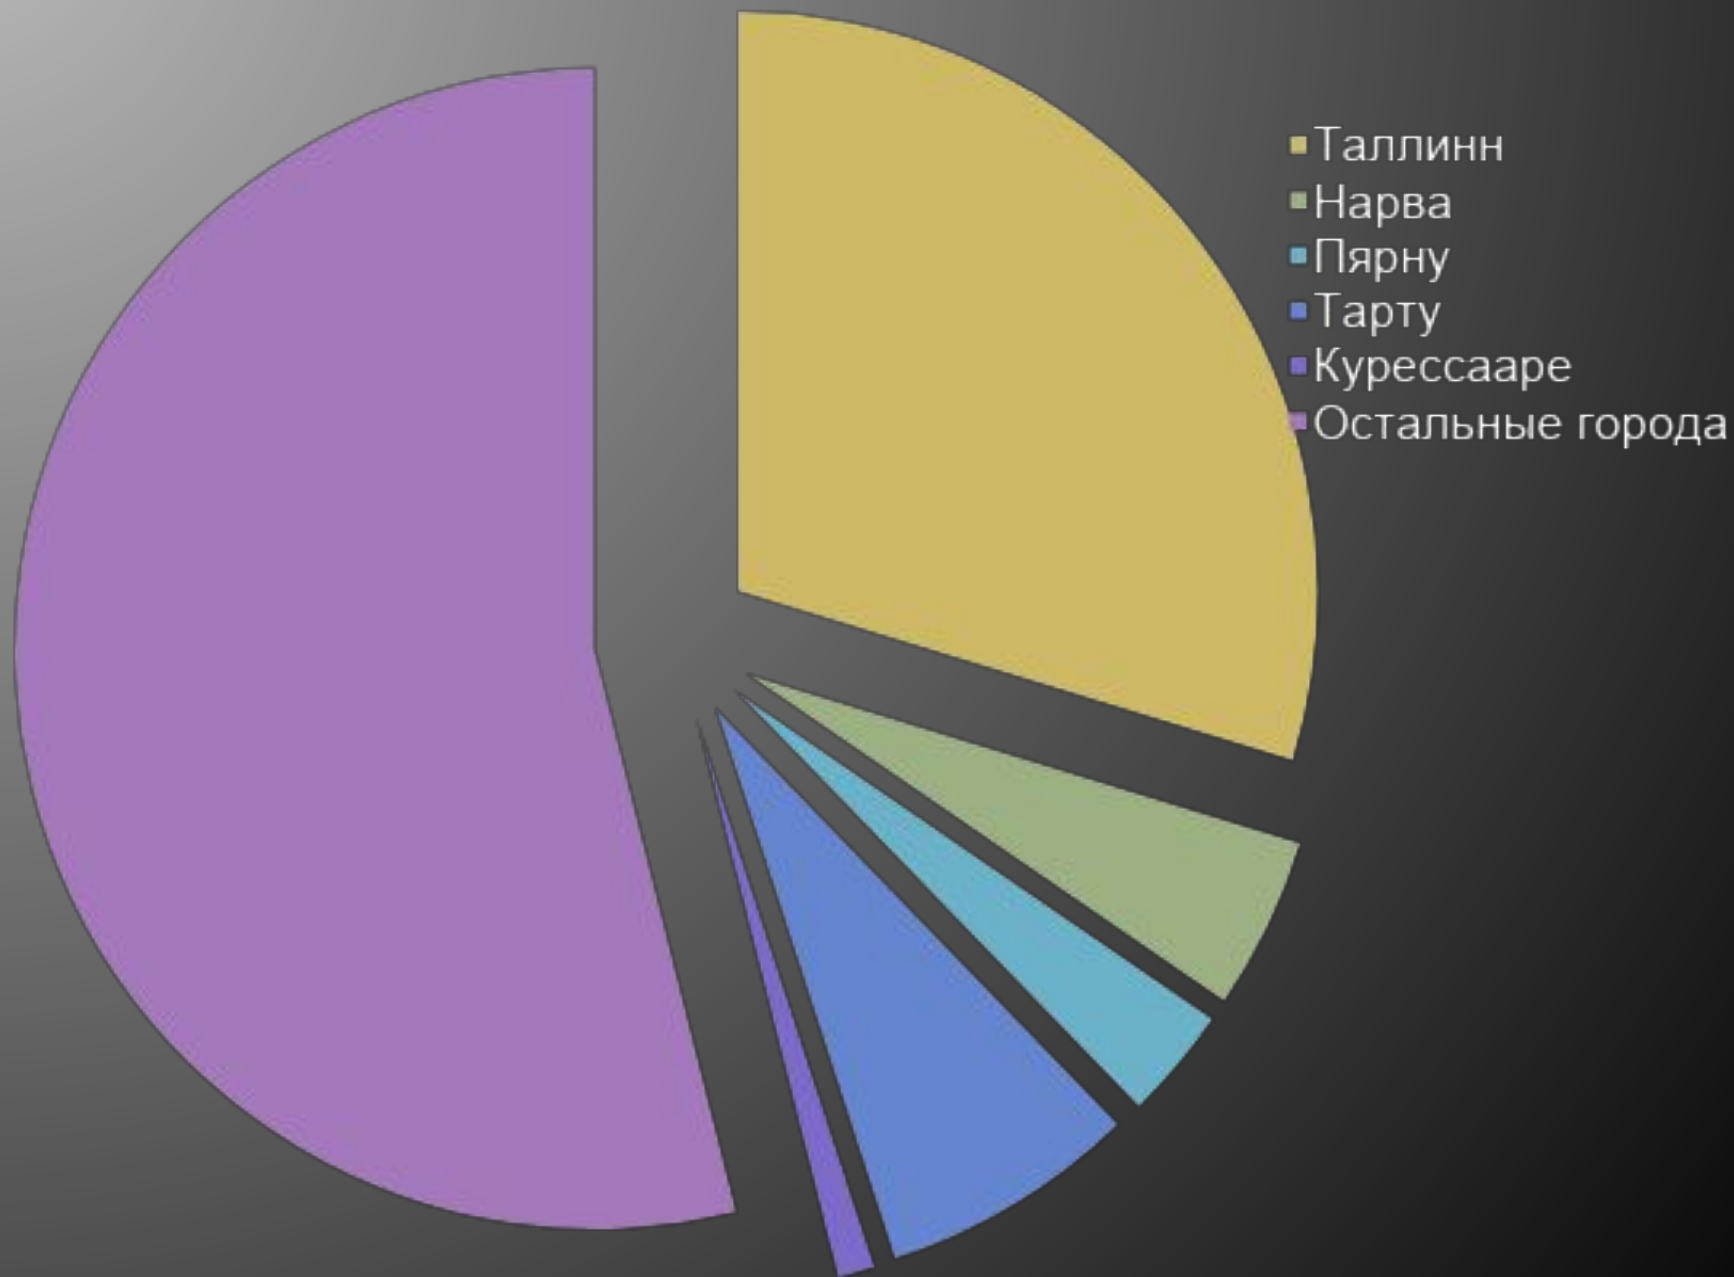

Население Эстонии в процентах

Дмитрия Горбача и Артура
Калдма

2007 год

2008 год

2009 год

**А теперь мы бы хотели
поподробнее рассказать о
Тарту**

Состав населения по возрасту и полу на 1.01.2009

Национальный состав на 1.01.2009