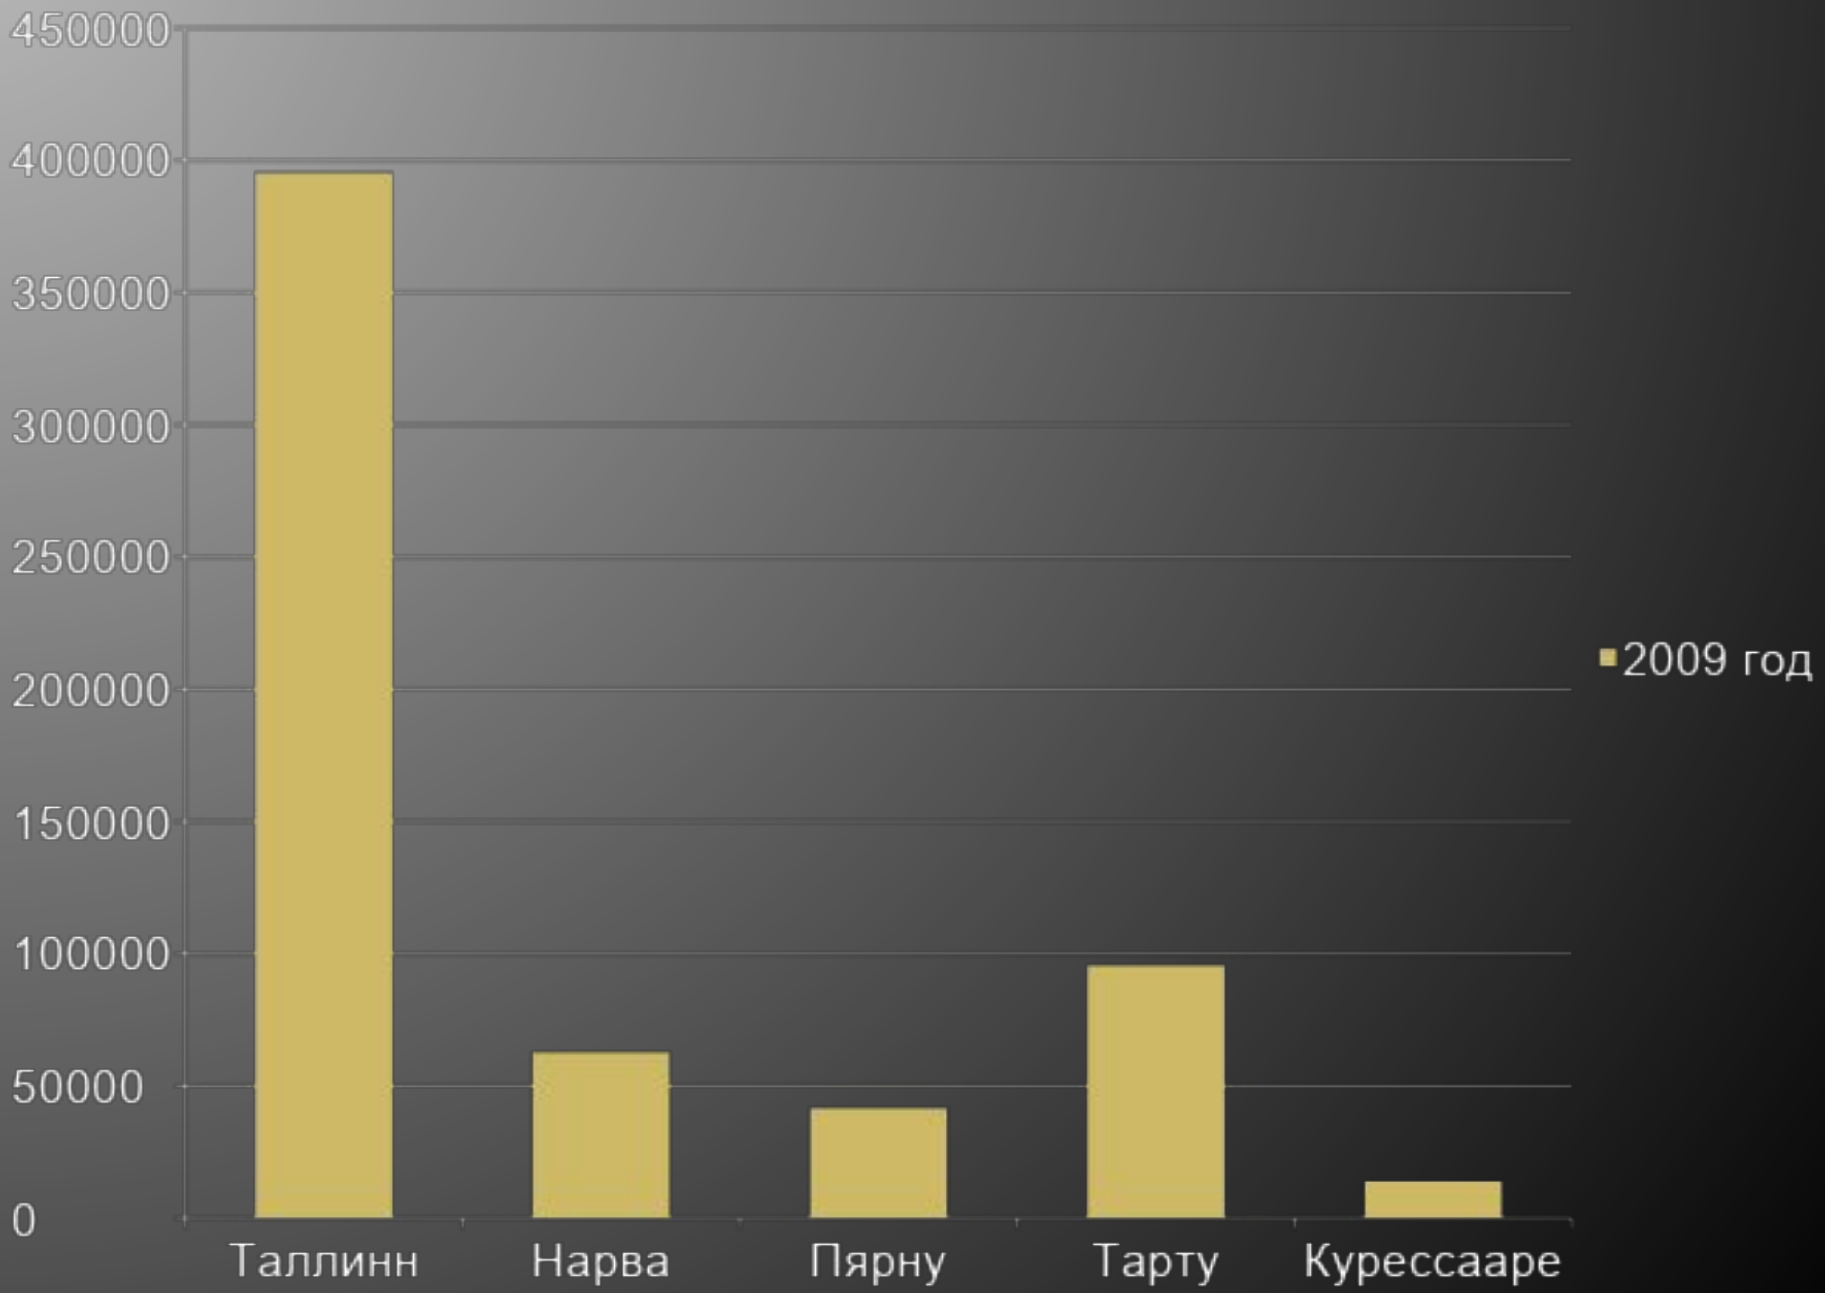

Население Эстонии в процентах

Дмитрия Горбача и Артура
Калдма

2007 год

2008 год

2009 год

**А теперь мы бы хотели
поподробнее рассказать о
Тарту**

Состав населения по возрасту и полу на 1.01.2009

Национальный состав на 1.01.2009