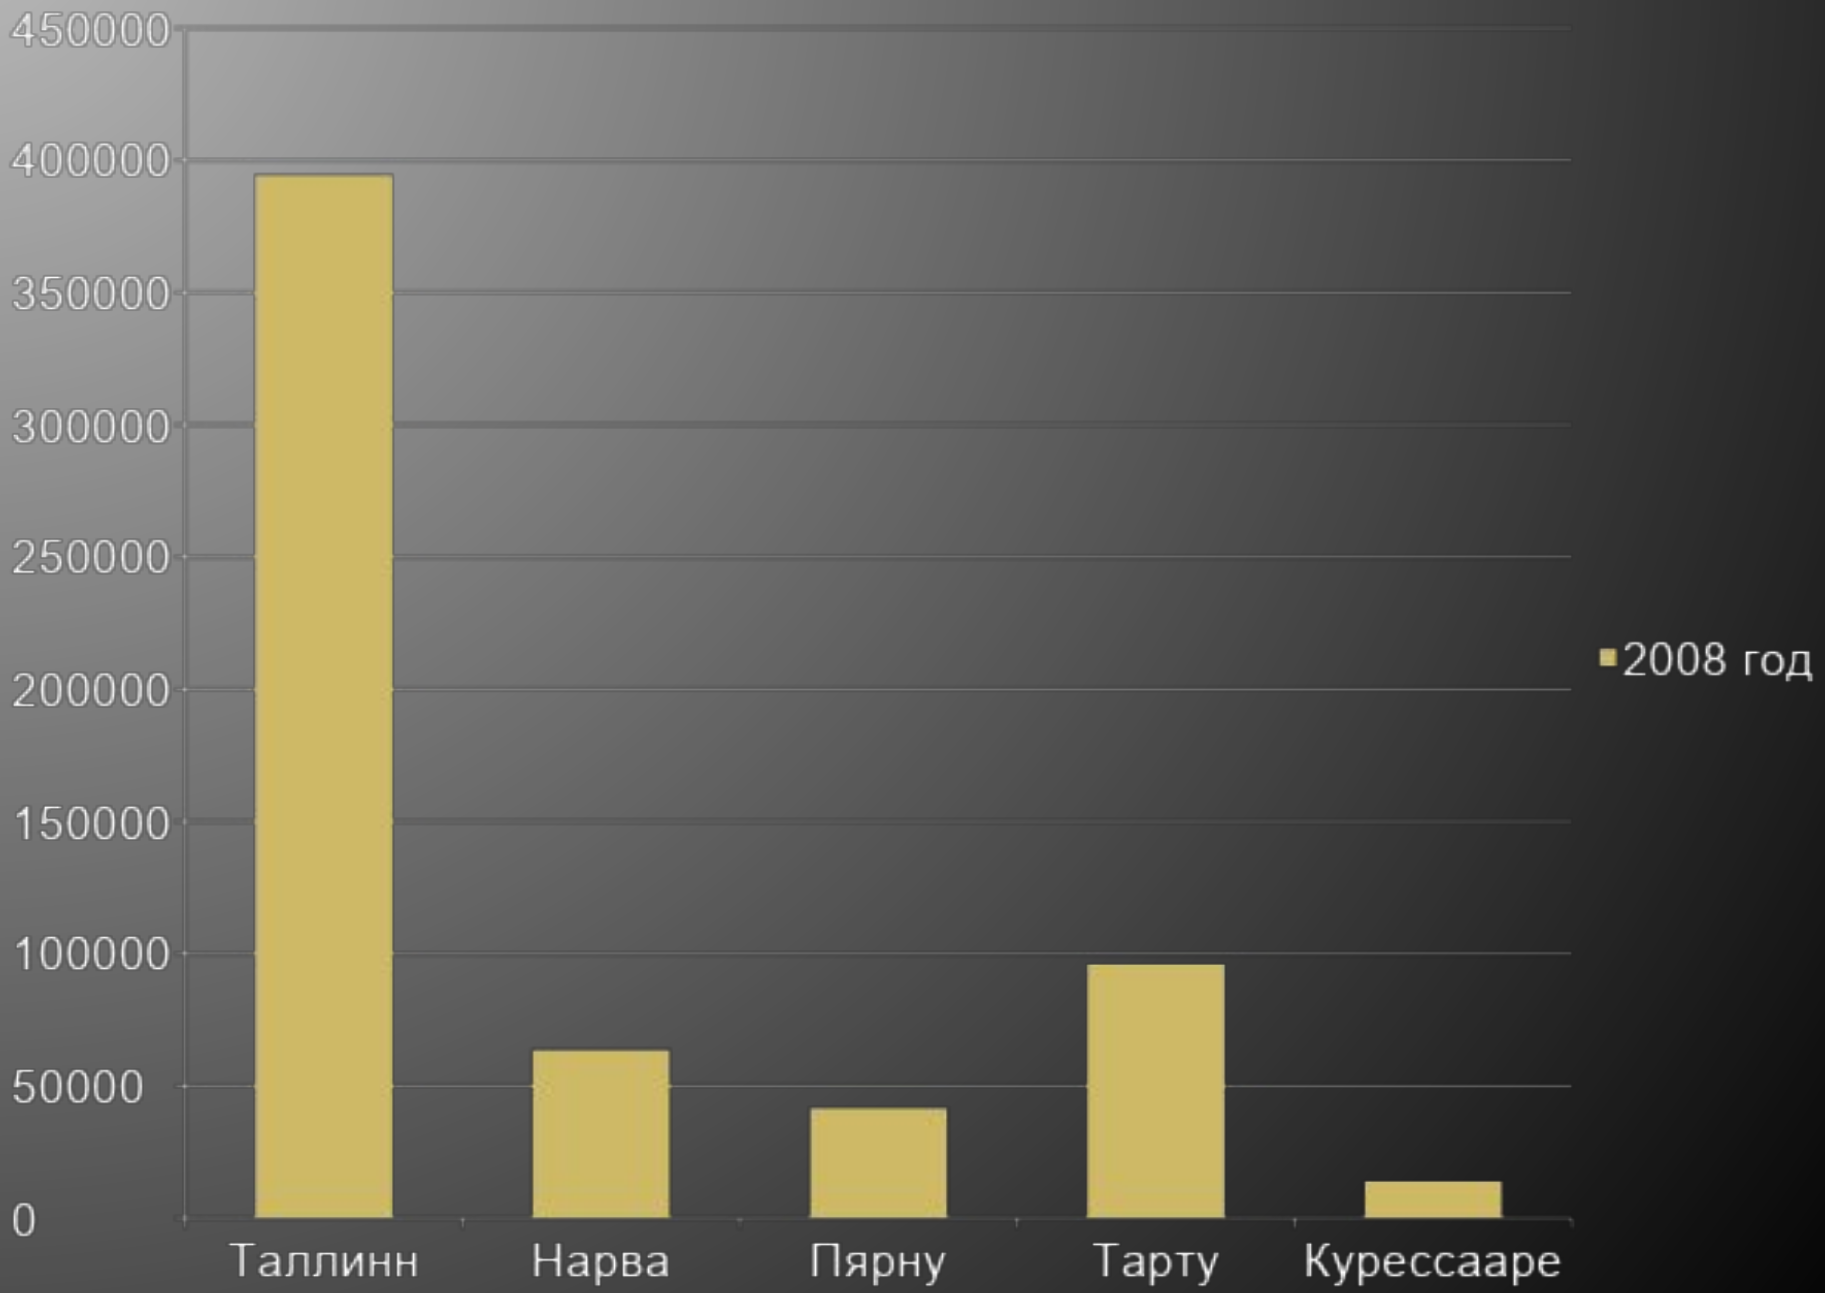

Население Эстонии в процентах

Дмитрия Горбача и Артура
Калдма

2007 год

2008 год

2009 год

**А теперь мы бы хотели
поподробнее рассказать о
Тарту**

Состав населения по возрасту и полу на 1.01.2009

Национальный состав на 1.01.2009