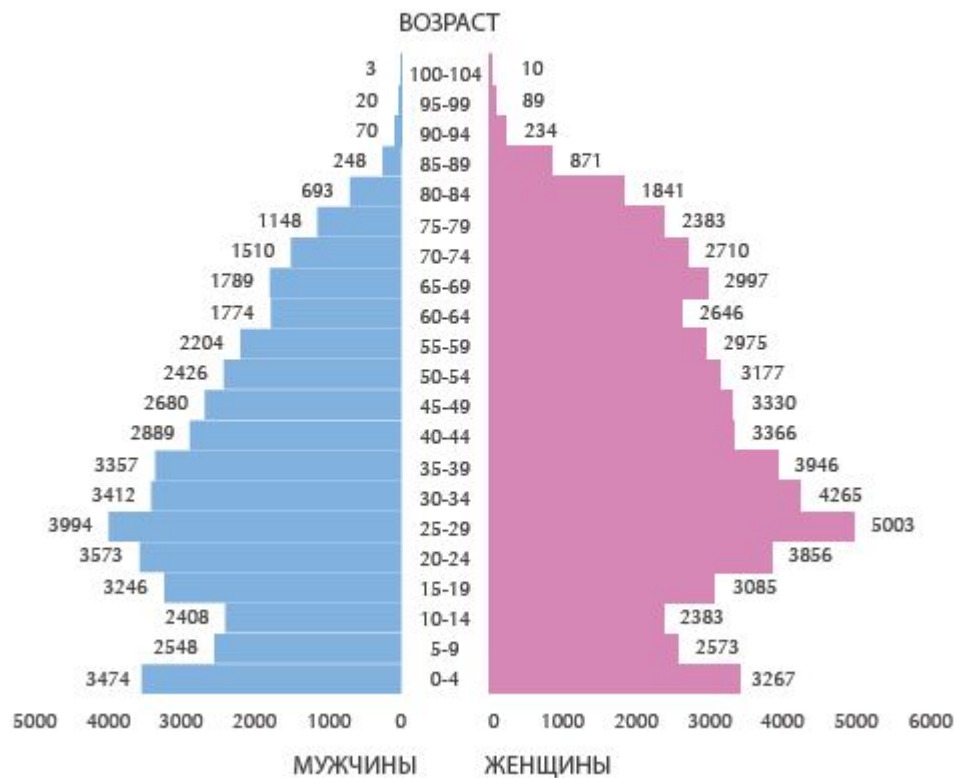

Население Эстонии в процентах

Дмитрия Горбача и Артура
Калдма

2007 год

2008 год

2009 год

**А теперь мы бы хотели
поподробнее рассказать о
Тарту**

Состав населения по возрасту и полу на 1.01.2009

Национальный состав на 1.01.2009