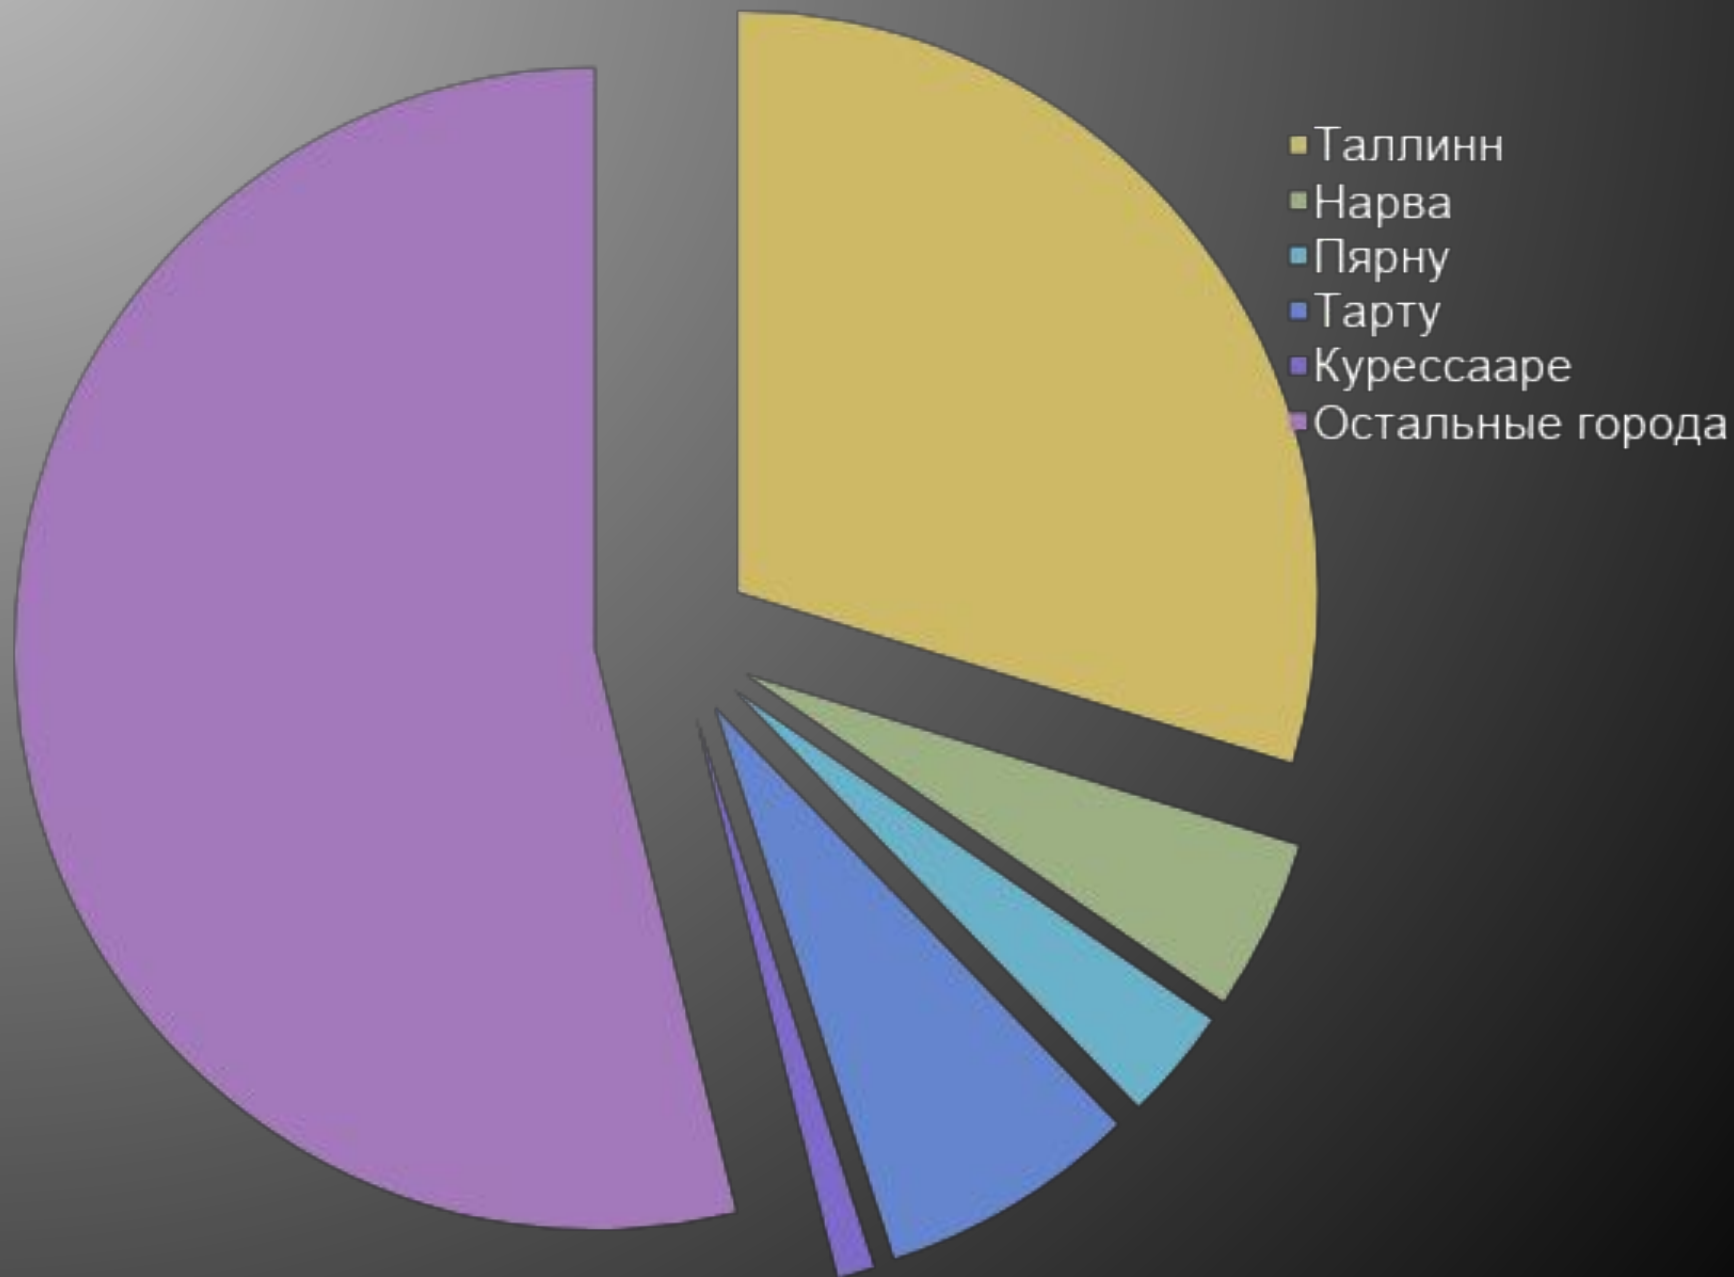

Население Эстонии в процентах

Дмитрия Горбача и Артура
Калдма

2007 год

2008 год

2009 год

**А теперь мы бы хотели
поподробнее рассказать о
Тарту**

Состав населения по возрасту и полу на 1.01.2009

Национальный состав на 1.01.2009