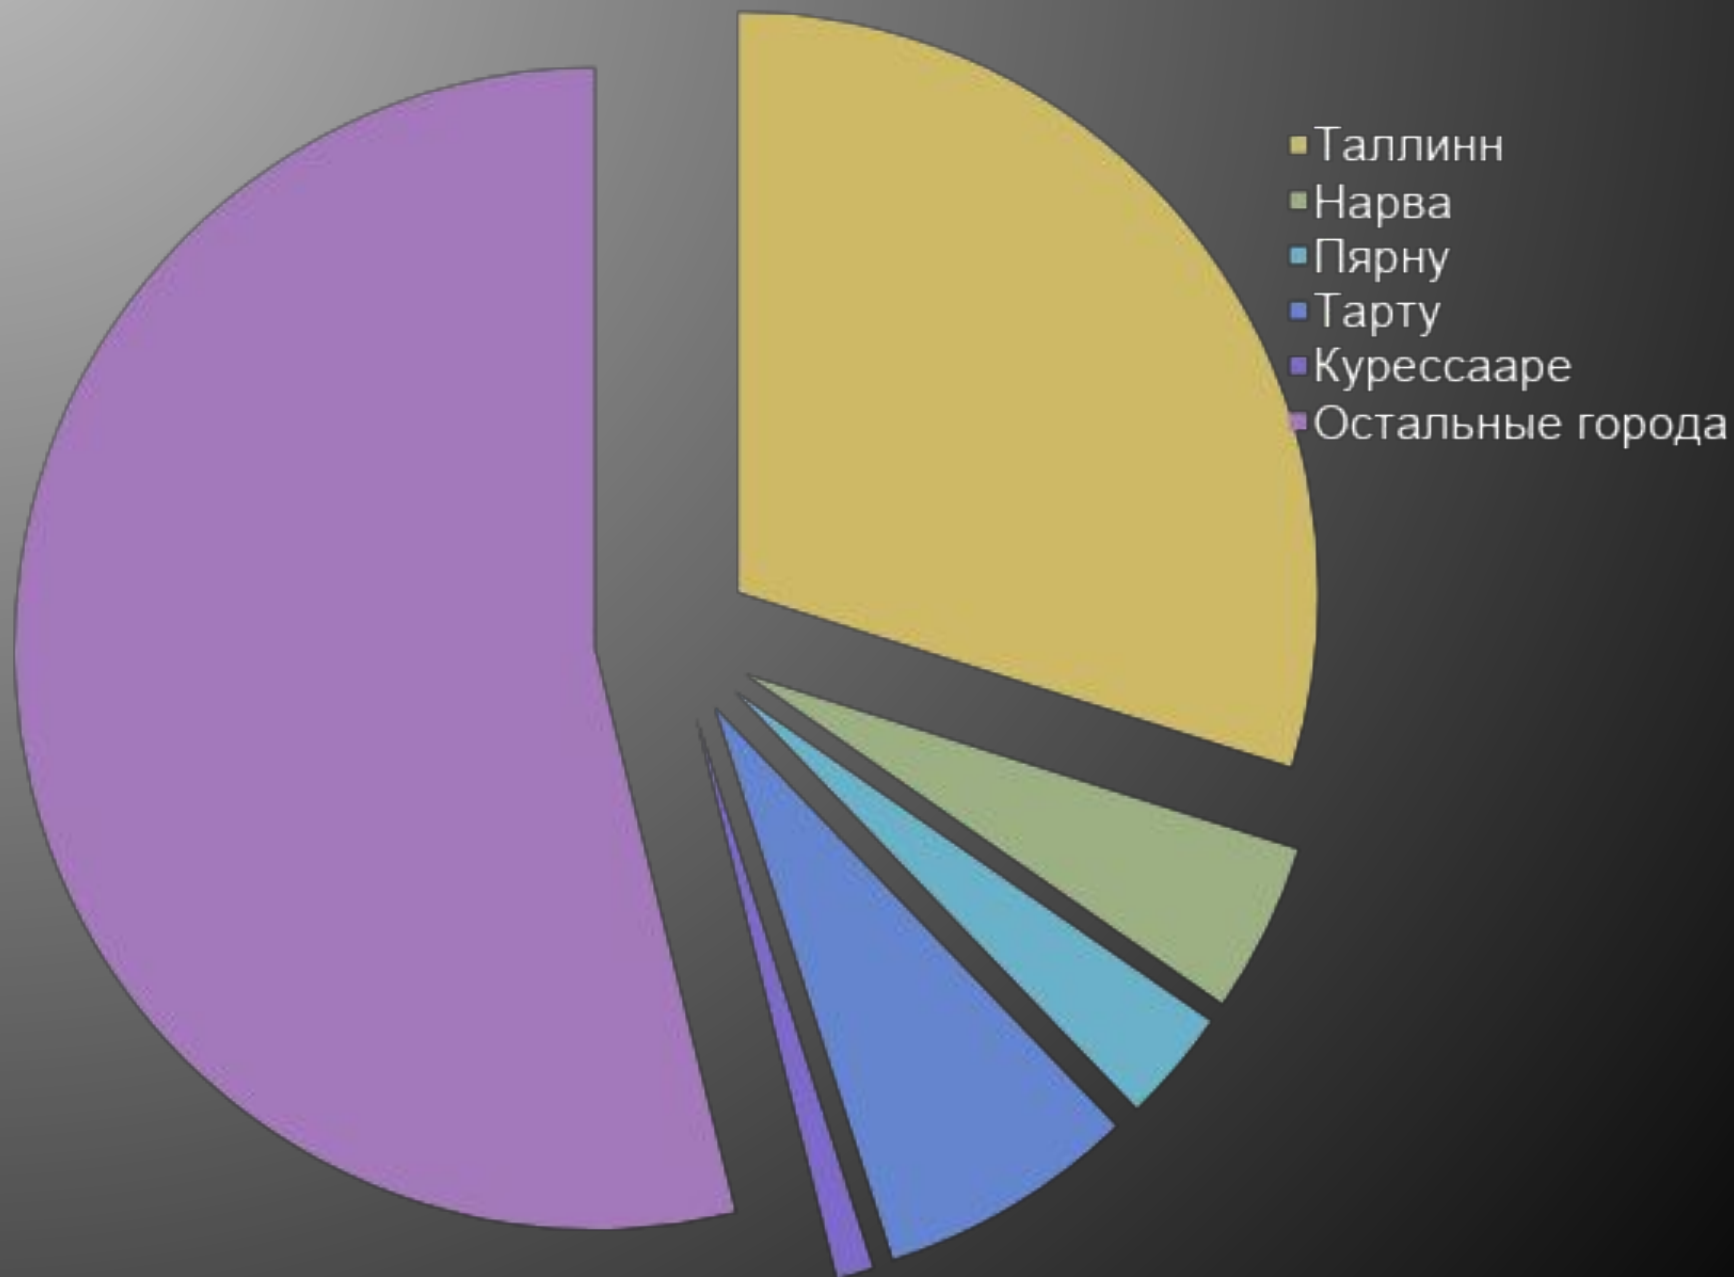

Население Эстонии в процентах

Дмитрия Горбача и Артура
Калдма

2007 год

2008 год

2009 год

**А теперь мы бы хотели
поподробнее рассказать о
Тарту**

Состав населения по возрасту и полу на 1.01.2009

Национальный состав на 1.01.2009