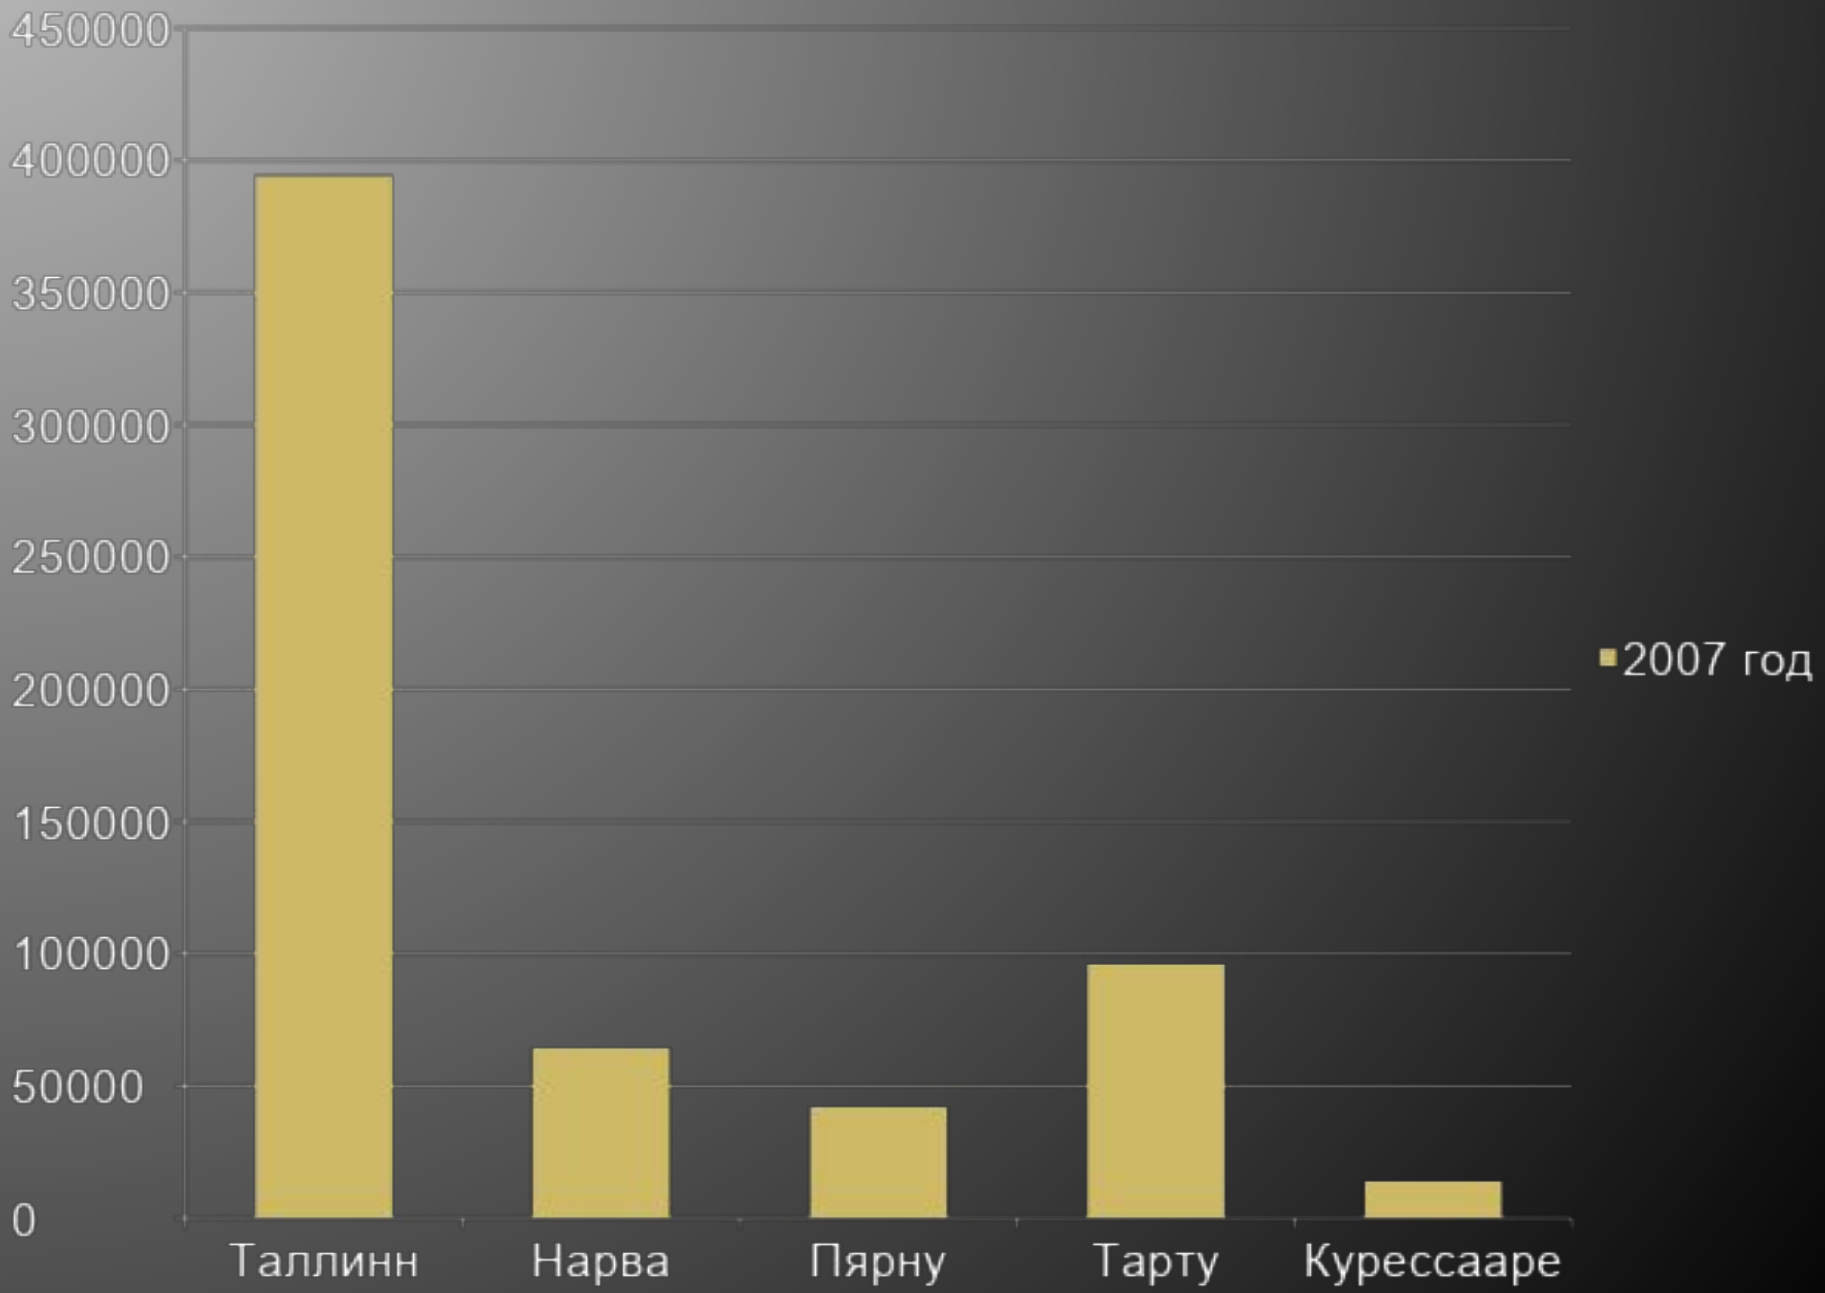

Население Эстонии в процентах

Дмитрия Горбача и Артура
Калдма

2007 год

2008 год

2009 год

**А теперь мы бы хотели
поподробнее рассказать о
Тарту**

Состав населения по возрасту и полу на 1.01.2009

Национальный состав на 1.01.2009