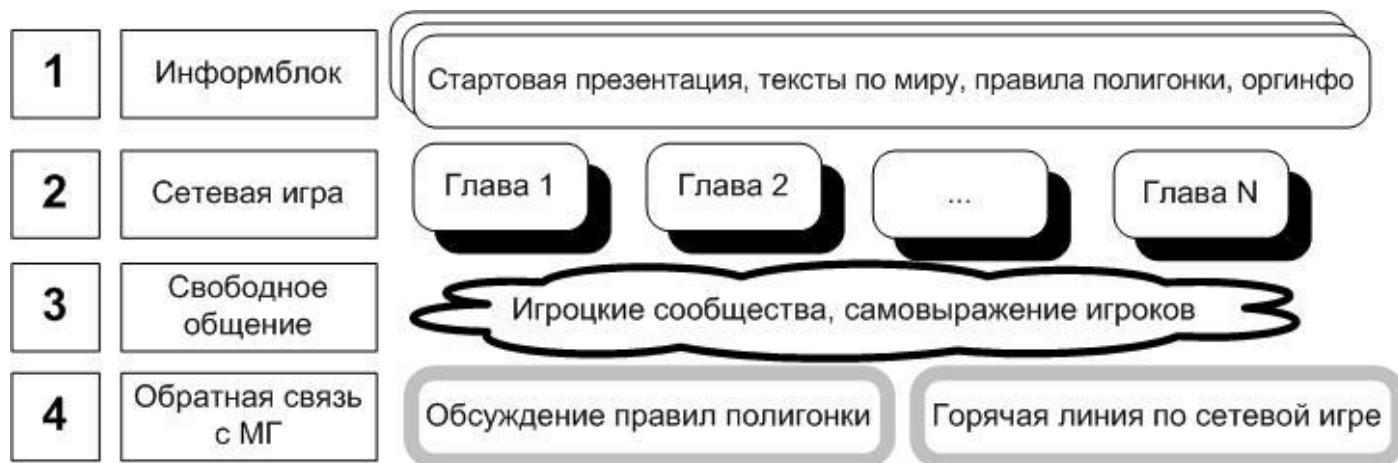

Из этого следует, что

- в каждый момент времени юзер должен понимать, где он находится и что происходит в той части сайта, в которой он есть
- навигация по сайту должна быть сквозной , все необходимое всегда должно быть под рукой (в пределах одного экрана)
- основные траектории, по которым ходят разные категории юзеров, должны быть понятны нам и отражены в навигации
- все это великолепие должно быть просто устроено и для нас тоже, чтобы мы не тонули в куче технической работы

Итого получается 4 разных части сайта

- Информблок, где лежит стартовая информация, тексты по миру и появляющиеся правила полигонки
- Сетевая игра, отсортированная по главам
- Игроцкие сообщества, которые они создают для общения и мелких игрушек между собой
- Обратная связь, где мы отвечаем на вопросы по полигонке и сетевке.

Вот еще раз красивая картинка

Вопросы?

Тогда некоторые соображения по структуре

- Единица деления – сообщество
- В сообществе можно делать подсообщества, разделы и всячески его структурировать внутри себя
- Все сообщества равны между собой
- Поэтому фишка в навигации, а не в том, как расположены сообщества
- Навигация – это ссылки и менюшки, ничего сложного