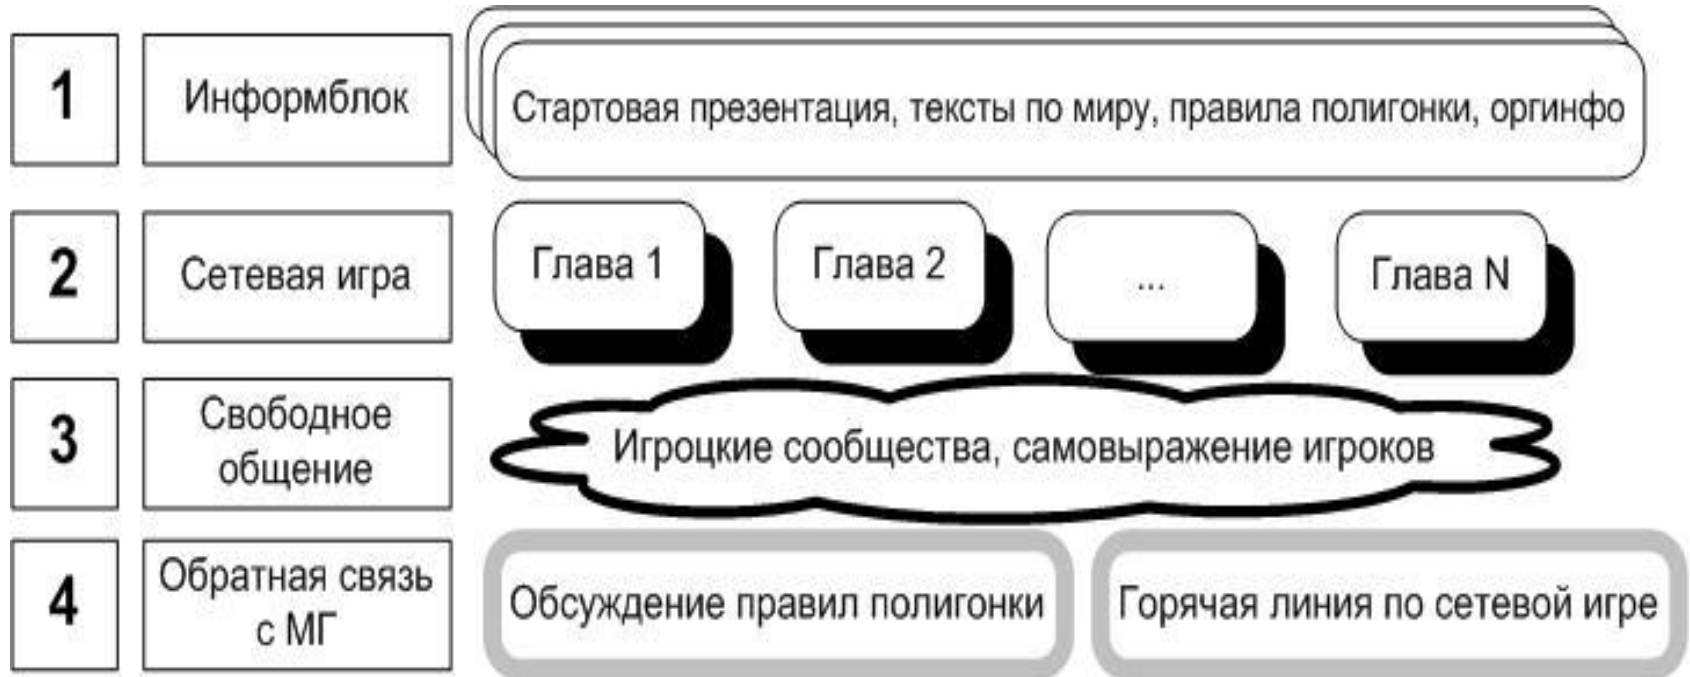

Из этого следует, что

- в каждый момент времени юзер должен понимать, где он находится и что происходит в той части сайта, в которой он есть
- навигация по сайту должна быть сквозной , все необходимое всегда должно быть под рукой (в пределах одного экрана)
- основные траектории, по которым ходят разные категории юзеров, должны быть понятны нам и отражены в навигации
- все это великолепие должно быть просто устроено и для нас тоже, чтобы мы не тонули в куче технической работы

Итого получается 4 разных части сайта

- Информблок, где лежит стартовая информация, тексты по миру и появляющиеся правила полигонки
- Сетевая игра, отсортированная по главам
- Игроцкие сообщества, которые они создают для общения и мелких игрушек между собой
- Обратная связь, где мы отвечаем на вопросы по полигонке и сетевке.

Вот еще раз красивая картинка

Вопросы?

Тогда некоторые соображения по структуре

- Единица деления – сообщество
- В сообществе можно делать подсообщества, разделы и всячески его структурировать внутри себя
- Все сообщества равны между собой
- Поэтому фишка в навигации, а не в том, как расположены сообщества
- Навигация – это ссылки и менюшки, ничего сложного