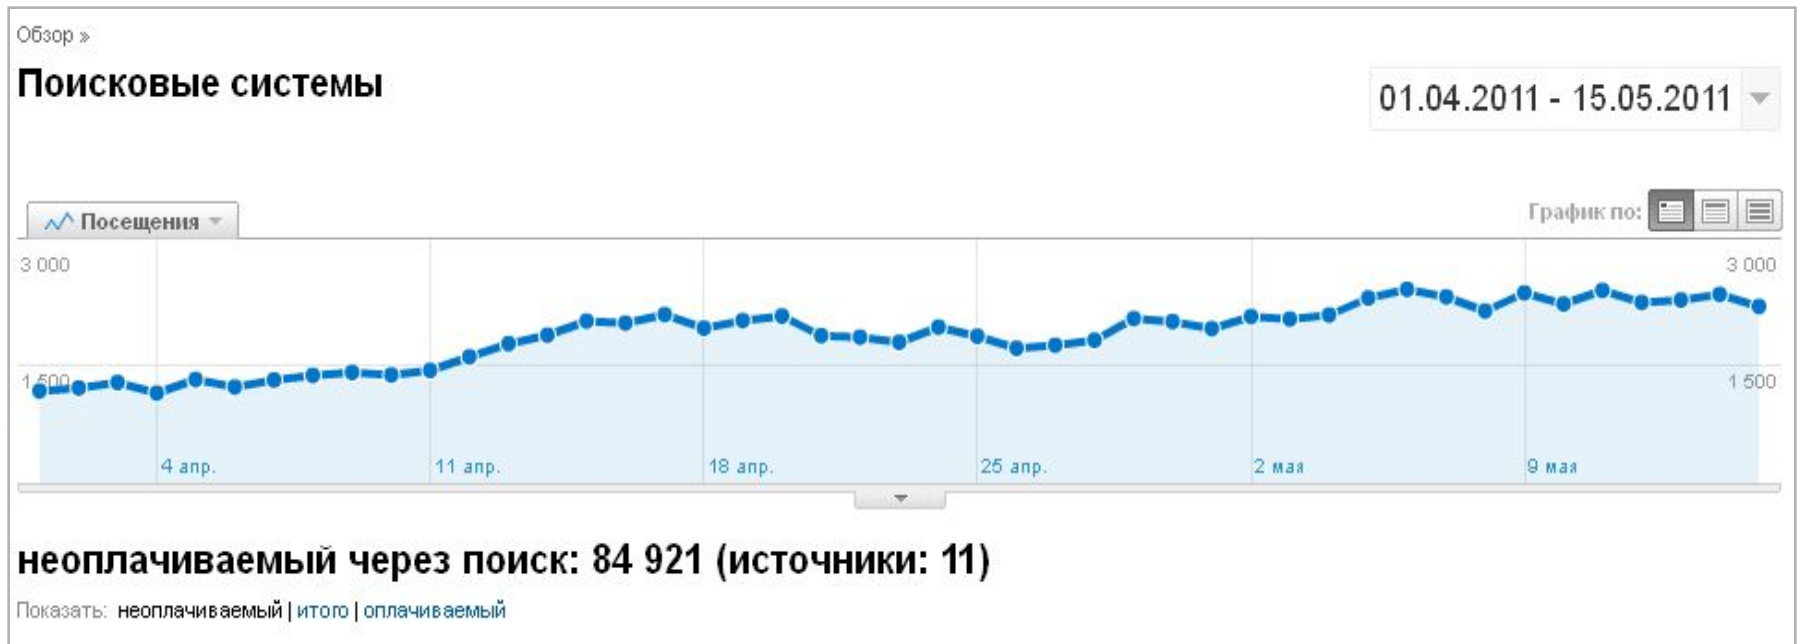

Применение закупки ссылочной массы (телефония)

Результат: рост бесплатного поискового трафика **в 2 раза**