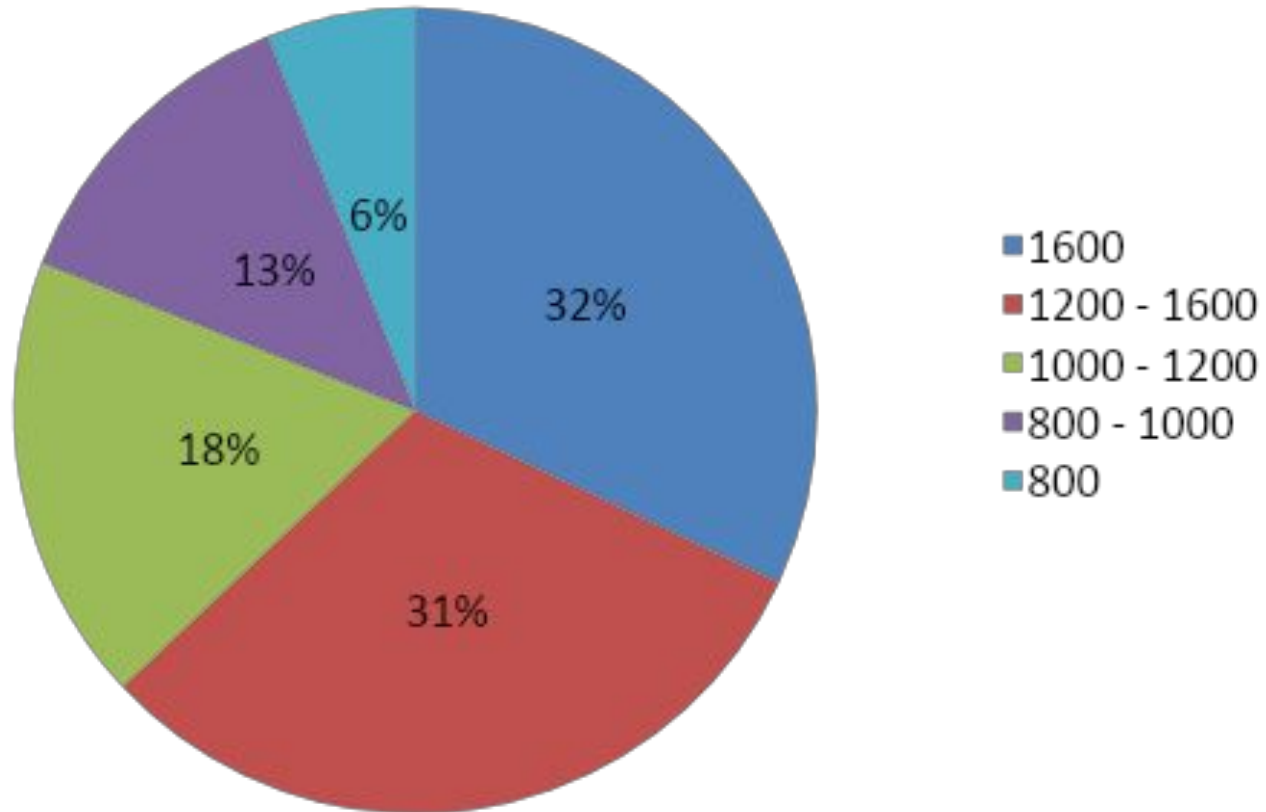

Монгол улсын байгалийн
нөхцлийн аж ахуйд үзүүлэх
нөлөө

Зорилго:

Байгалийн нөхцөл гэж юу вэ?

Байгалийн нөхцлүүд аж
ахуйд хэрхэн нөлөөлдөгийг
ойлгуулах.

Шар таравганы бор амьдрал

Байгалийн нөхцөл: Нийгмийн
үйл ажиллагаанд зайлшгүй
хэрэгтэй, материаллаг
үйлдвэрлэлд шууд
нөлөөлдөг хүчин зүйл болох
“Хүрээлэн буй орчин”-ЫГ
ХЭЛНЭ.

1000М-С ДЭЭШ ӨРГӨГДСӨН

Ãàçđŭí ãàääàđãŭí °íä°đ

Геологийн тогтоц

Дэлхийн ашигт малтмалын
томоохон бүс монгол орны нутгийг
дайрч өнгөрдөг.

Ýđäýíyòèéí îâïï Òàâàí òîëãîé
Öàãààí ñóâàđãà Îpó òîëãîé

Åđ^{oo} Ä^oâ^oíò
Çààìàđ Æñãàò