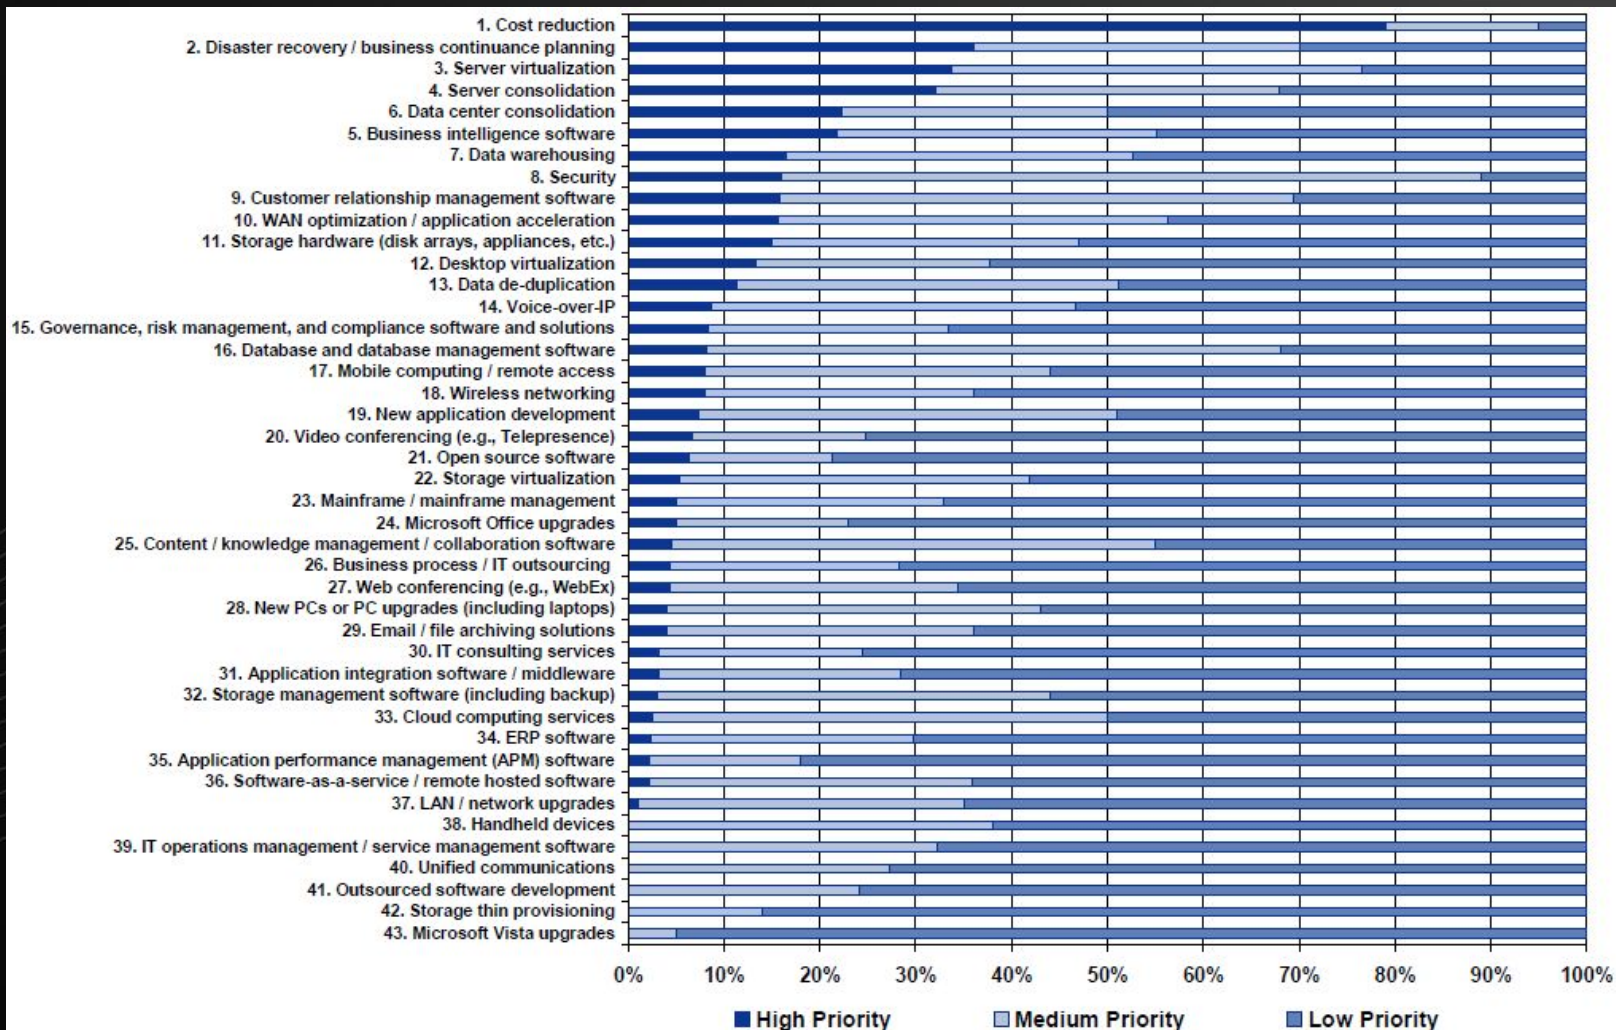

# Экономические реалии выводят эффективность ИТ на первое место

ЭФФЕКТИВНОСТЬ

ПРОСТОТА

ОТКРЫТАЯ  
АРХИТЕКТУРА

DELL

# Смещение приоритетов в ИТ

Source: Goldman Sachs IT Spending Survey