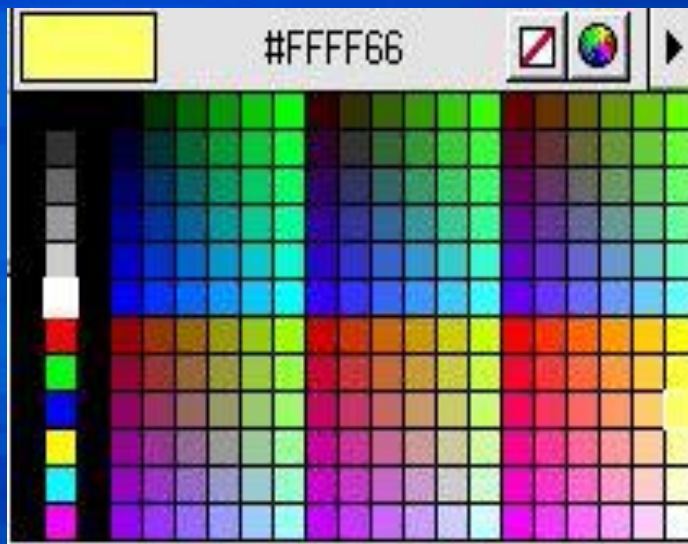

RGB

CMYK

★ Растерни и векторни изображения

Изображенията се делят на растерни и векторни.

При растерните изображения формирането става чрез задаване на цветови стойности на всеки от пикселите в зададена правоъгълна мрежа.

**Векторните изображения се задават аналитично:
чрез координати на точки и дължини или
на уравнения
на съответните геометрични обекти.**

011101110110111011101111011111011110111011101111101111011110111010111110111101111011101101110101011

Изображения за WEB

Всеки цвят се отбелязва с шестнадесетично число, пред което се поставя знак диез (#).

Първите два знака са за **червеното**, вторите два - за **зелено** и последните два за **синьото**.

PNG е най-новият от трите формата и естествено най-оптималния от тях. Той комбинира компресия без загуби с до 16 млн цвята и 256 нива на прозрачност

Векторни формати в WEB

- от програми за илюстрация и анимация, като Live Motion и Flash
- **PDF (Portable Document Format)**
- файлови формати CDR (за Corel Draw), WMF (за Windows), EPS и т.н.