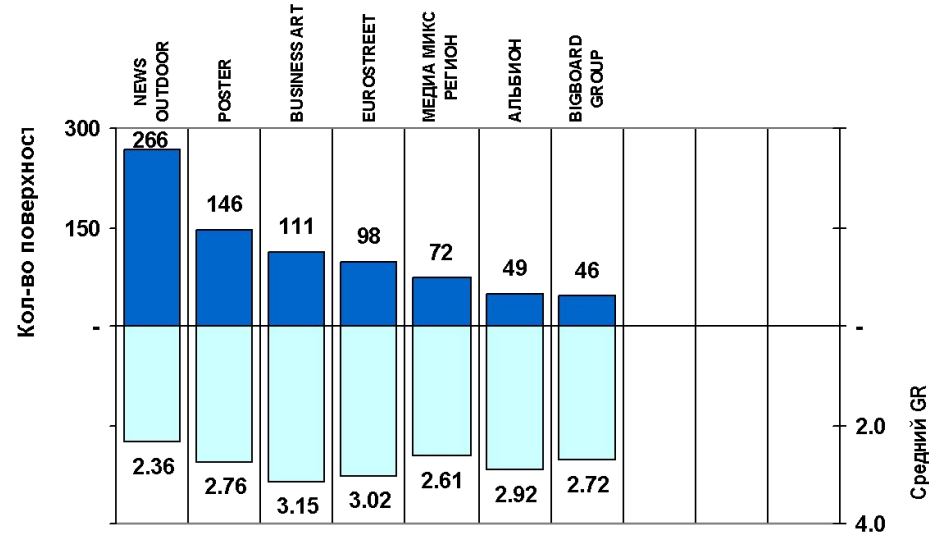

Сеть Gallery

Рынок О-О-Н: Качество программ

Билборды

Сити-формат

Пиллары

Крупный формат

Рынок О-О-Н: Объем индустрии

Затраты на наружную рекламу в Ростове-на-Дону за период с января по сентябрь 2011г. (млн. руб.)