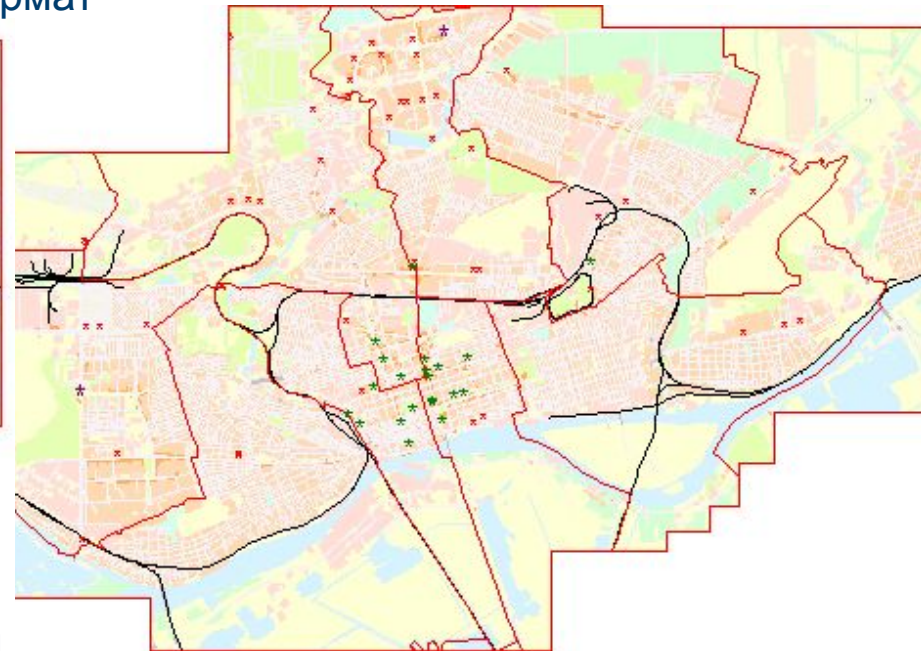

Рынок ООМ: Контракторы

На рынке наружной рекламы Ростова-на-Дону работают **39** подрядчиков: на **4-х** крупнейших приходится **47%** рынка

Доля рынка в общем

Доля рынка в щитах 6x3

Рынок ООН: форматы ТОП-10 контракторов

Источник: Эспар Аналитик (09.2011)

Рынок О-О-Н: Карта охвата

● Билборды

● Сити-формат

● Пиллары

● Крупный формат

● Сити-борд

Вся сеть