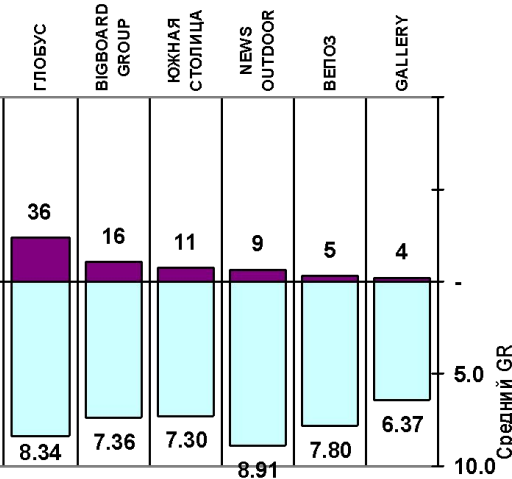

Рынок ООМ: Контракторы

На рынке наружной рекламы Ростова-на-Дону работают **39** подрядчиков: на **4-х** крупнейших приходится **47%** рынка

Доля рынка в общем

Доля рынка в щитах 6x3

Рынок ООМ: форматы ТОП-10 контракторов

Сеть Gallery

Рынок О-О-Н: Качество программ

Билборды

Сити-формат

Пиллары

Крупный формат

Рынок О-О-Н: Объем индустрии

Затраты на наружную рекламу в Ростове-на-Дону за период с января по сентябрь 2011г. (млн. руб.)

Рынок О-О-Н: Цены продажи

Ростов-на-Дону	Цена за сторону (руб.)		
	Национальные операторы	Местные мелкие операторы	Баинг Gallery
Формат			
Щиты 6x3	12 202	12 481	13 268
Сити-формат	3 615	3 346	3 839
Пиллары	6 809		4 531