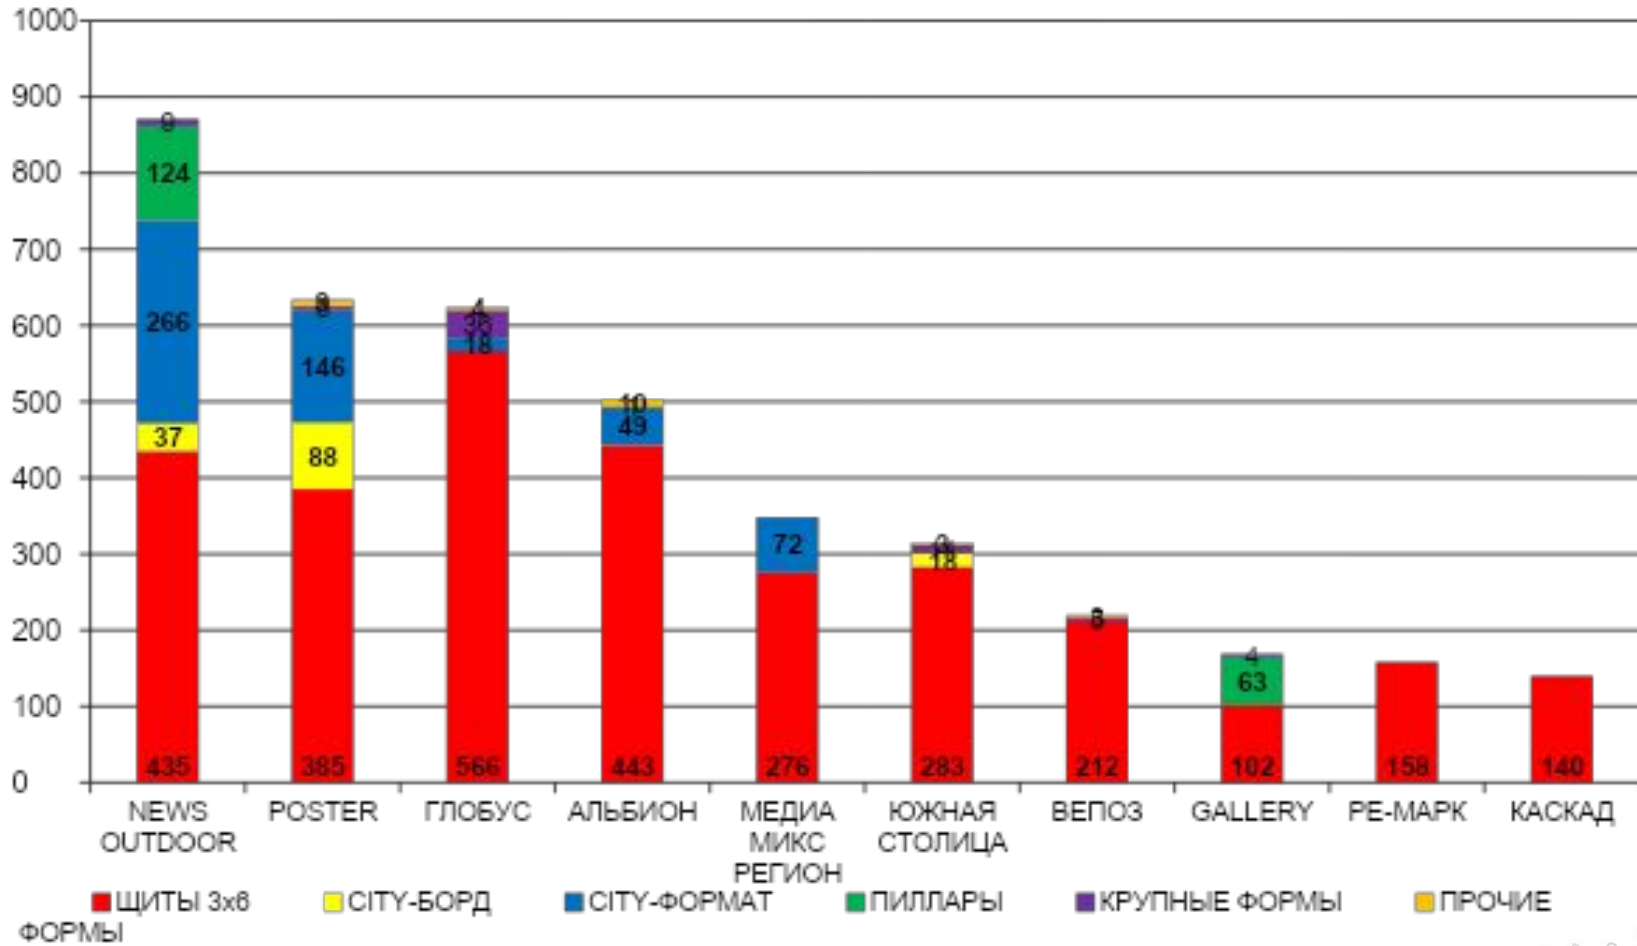

Рынок ООМ: Контракторы

На рынке наружной рекламы Ростова-на-Дону работают **39** подрядчиков: на **4-х** крупнейших приходится **47%** рынка

Доля рынка в общем

Доля рынка в щитах 6x3

Рынок ООМ: форматы ТОП-10 контракторов

Источник: Эспар Аналитик (09.2011)

Рынок О-О-Н: Карта охвата

● Билборды

● Сити-формат

● Пиллары

● Крупный формат

● Сити-борд

Вся сеть