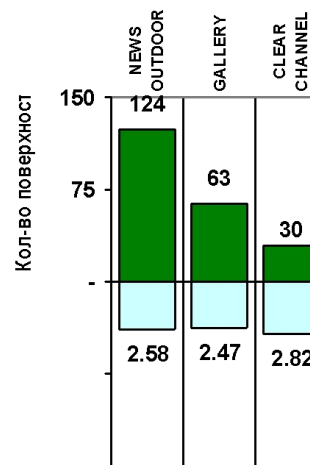

Рынок ООМ: Контракторы

На рынке наружной рекламы Ростова-на-Дону работают **39** подрядчиков: на **4-х** крупнейших приходится **47%** рынка

Доля рынка в общем

Доля рынка в щитах 6x3

Рынок ООН: форматы ТОП-10 контракторов

Сеть Gallery

Рынок О-О-Н: Качество программ

Билборды

Сити-формат

Пиллары

Крупный формат

Рынок О-О-Н: Объем индустрии

Затраты на наружную рекламу в Ростове-на-Дону за период с января по сентябрь 2011г. (млн. руб.)

Объем рынка: 429,6 млн. руб. (за 9 мес. 2011)

Рост рынка: +15% (по сравнению с 9 мес. 2010)

Рынок О-О-Н: Крупнейшие клиенты

Затраты TOP-25 на наружную рекламу в Ростове-на-Дону за период с января по сентябрь 2011г. (млн. руб.)

Рынок О-О-Н: Цены продажи

Ростов-на-Дону	Цена за сторону (руб.)		
	Национальные операторы	Местные мелкие операторы	Баинг Gallery
Формат			
Щиты 6x3	12 202	12 481	13 268
Сити-формат	3 615	3 346	3 839
Пиллары	6 809		4 531