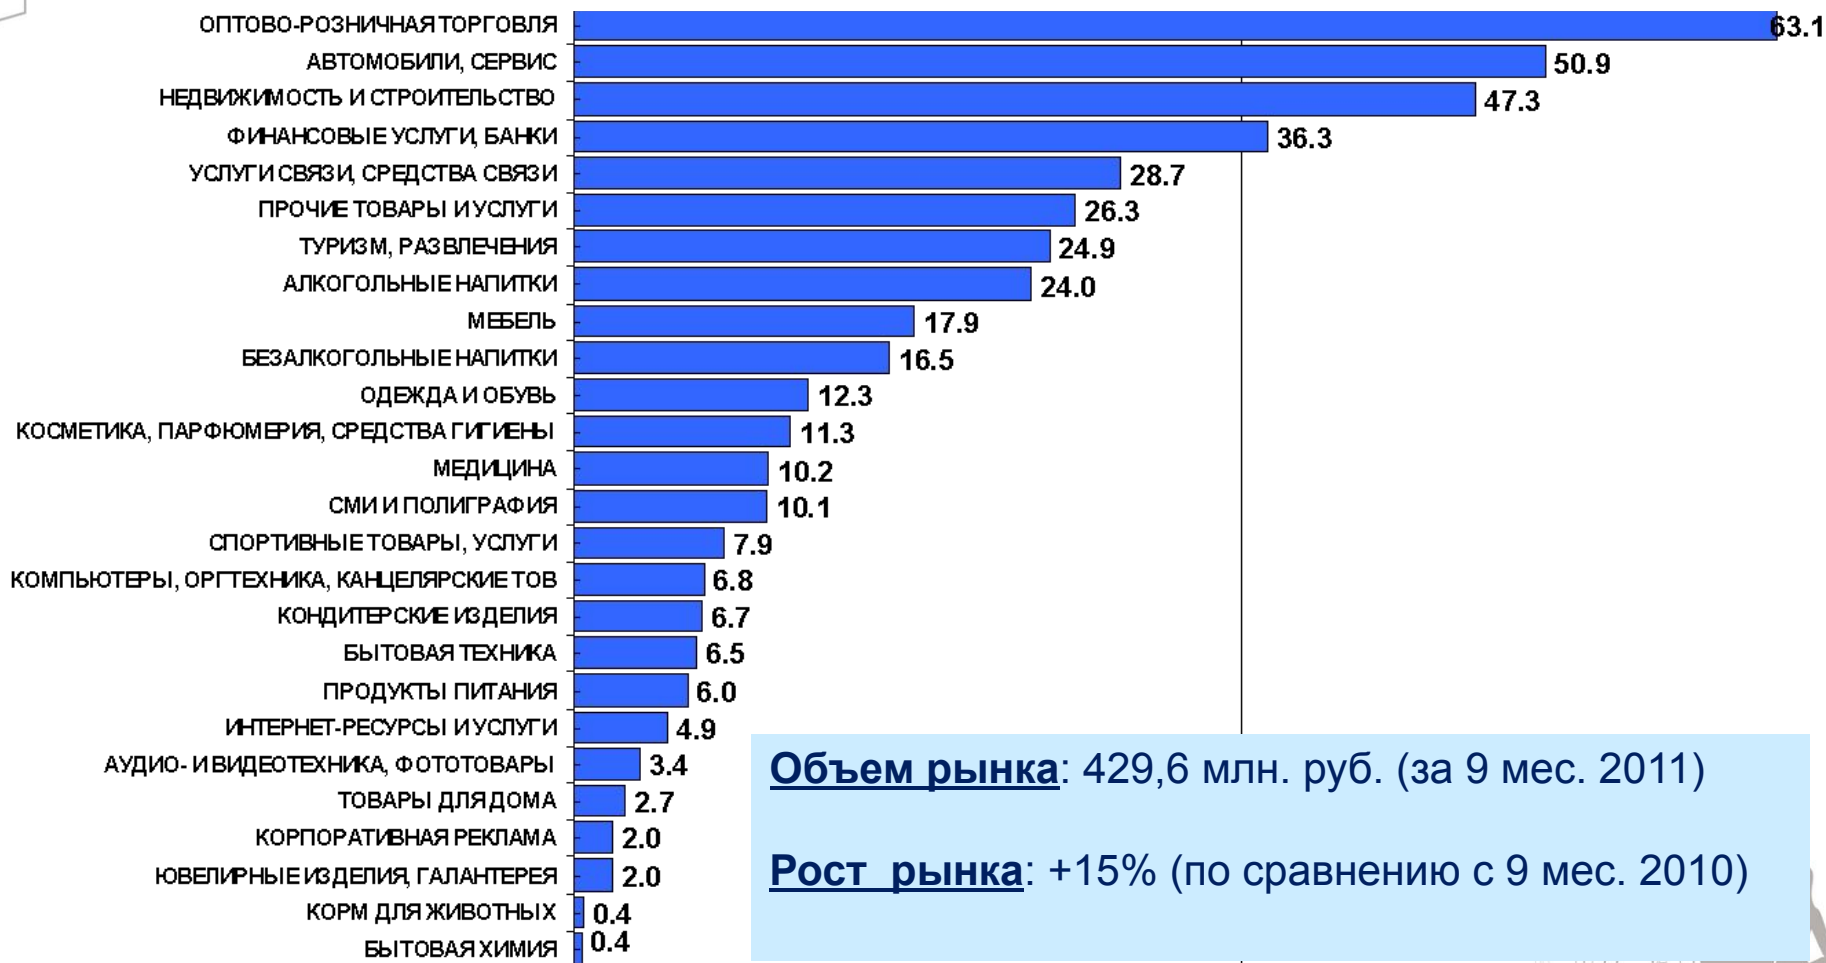

Рынок О-О-Н: Объем индустрии

Затраты на наружную рекламу в Ростове-на-Дону за период с января по сентябрь 2011г. (млн. руб.)

Объем рынка: 429,6 млн. руб. (за 9 мес. 2011)

Рост рынка: +15% (по сравнению с 9 мес. 2010)