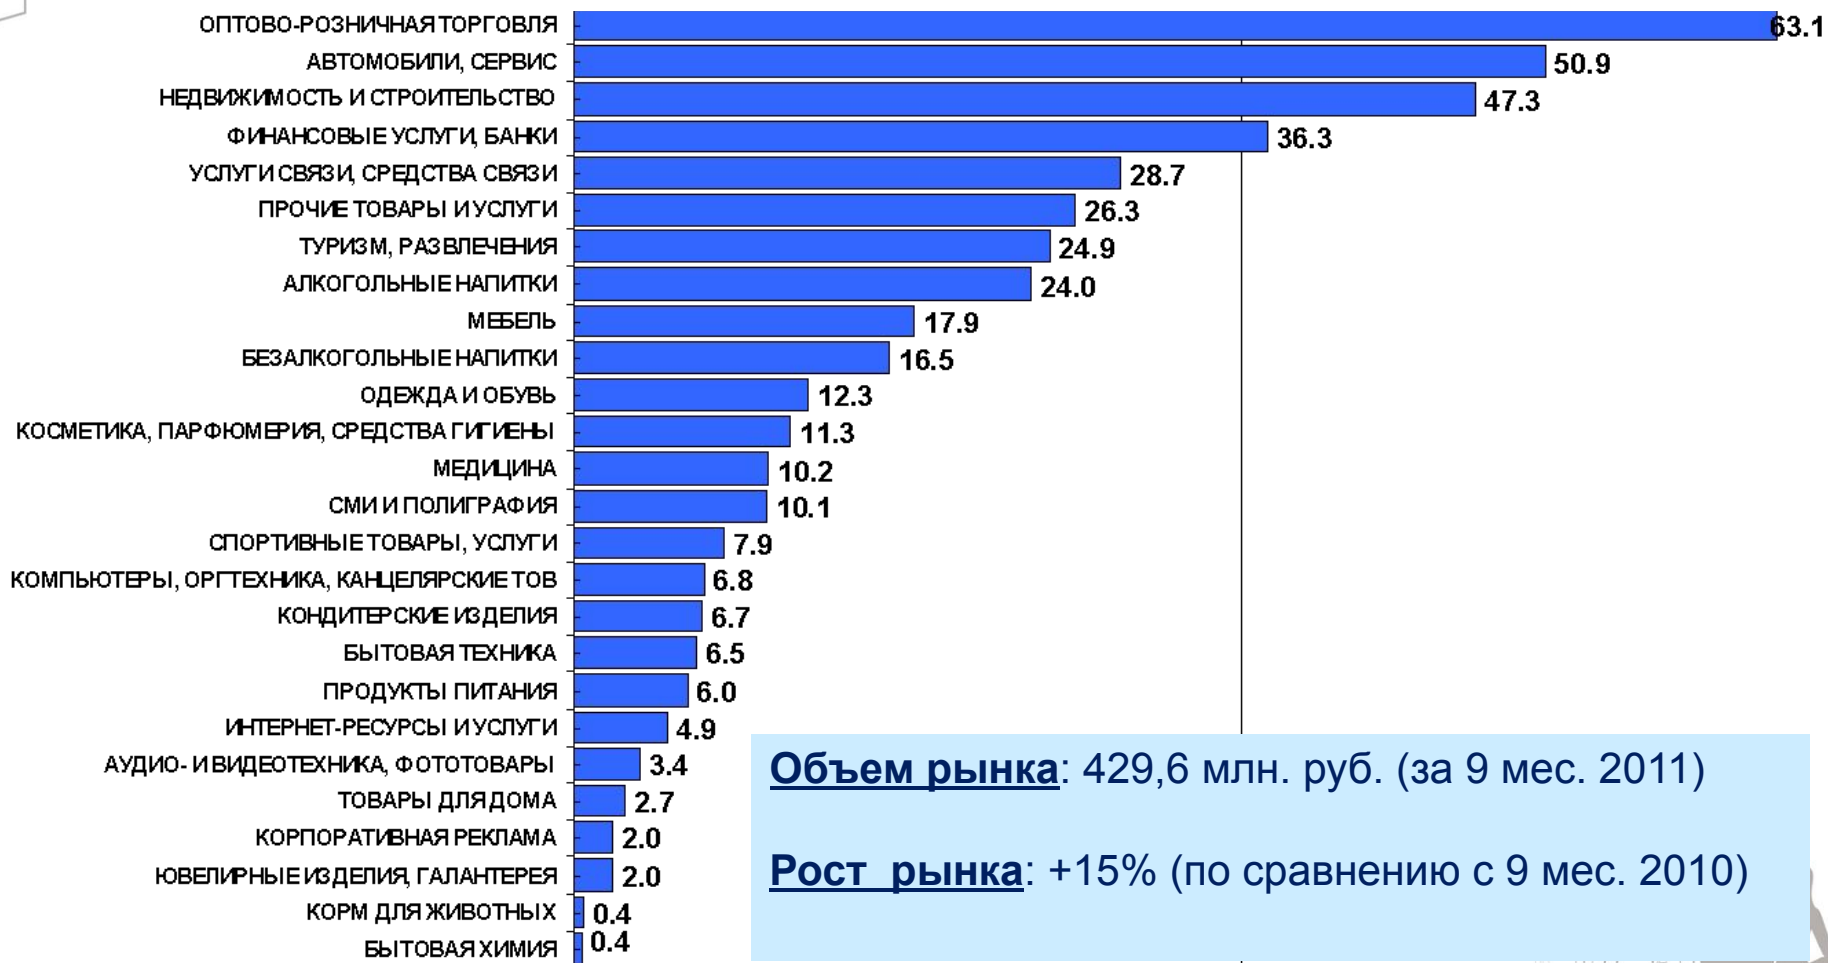

Рынок О-О-Н: Объем индустрии

Затраты на наружную рекламу в Ростове-на-Дону за период с января по сентябрь 2011г. (млн. руб.)

Объем рынка: 429,6 млн. руб. (за 9 мес. 2011)

Рост рынка: +15% (по сравнению с 9 мес. 2010)