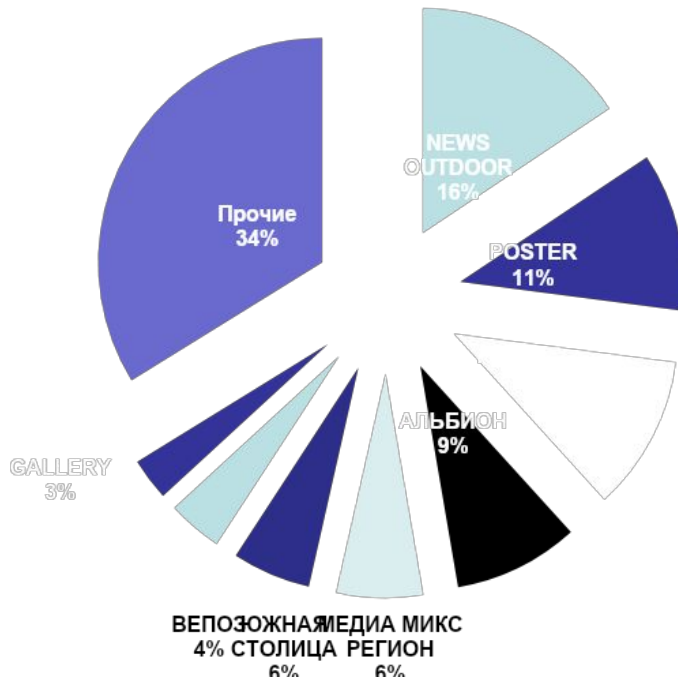

- Ворошиловский
- Ленинский
- Пролетарский
- Железнодорожный
- Октябрьский
- Советский
- Кировский
- Первомайский

В транспортном парке Ростова-на-Дону 700 автобусов, 100 троллейбусов и 20 трамваев.

Источники: официальный сайта города (<http://www.rostov-gorod.ru>), энциклопедии Wikipedia (<http://ru.wikipedia.org>)

Рынок ООМ: Контракторы

На рынке наружной рекламы Ростова-на-Дону работают **39** подрядчиков: на **4-х** крупнейших приходится **47%** рынка

Доля рынка в общем

Доля рынка в щитах 6x3

Рынок ООН: форматы ТОП-10 контракторов