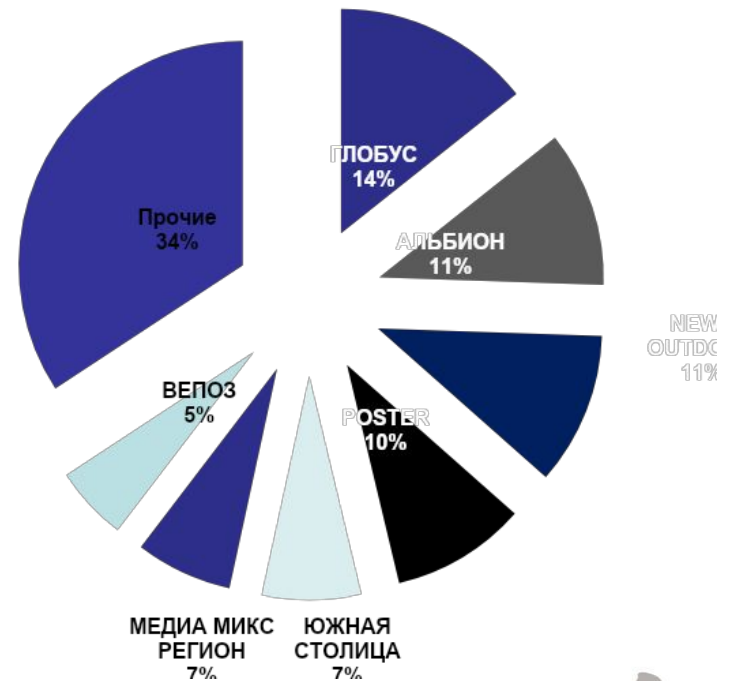

- Ворошиловский
- Ленинский
- Пролетарский
- Железнодорожный
- Октябрьский
- Советский
- Кировский
- Первомайский

В транспортном парке Ростова-на-Дону 700 автобусов, 100 троллейбусов и 20 трамваев.

Источники: официальный сайта города (<http://www.rostov-gorod.ru>), энциклопедии Wikipedia (<http://ru.wikipedia.org>)

Рынок ООМ: Контракторы

На рынке наружной рекламы Ростова-на-Дону работают **39** подрядчиков: на **4-х** крупнейших приходится **47%** рынка

Доля рынка в общем

Доля рынка в щитах 6x3

Рынок ООН: форматы ТОП-10 контракторов