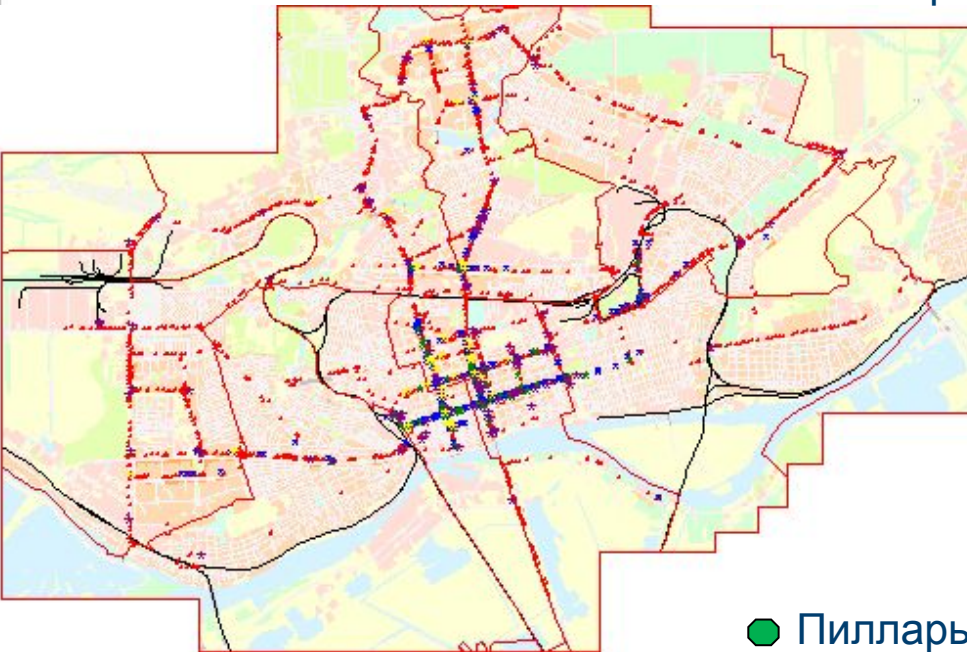

Рынок ООМ: Контракторы

На рынке наружной рекламы Ростова-на-Дону работают **39** подрядчиков: на **4-х** крупнейших приходится **47%** рынка

Доля рынка в общем

Доля рынка в щитах 6x3

Рынок ООН: форматы ТОП-10 контракторов

Источник: Эспар Аналитик (09.2011)

Рынок О-О-Н: Карта охвата

● Билборды

● Сити-формат

● Пиллары

● Крупный формат

● Сити-борд

Вся сеть