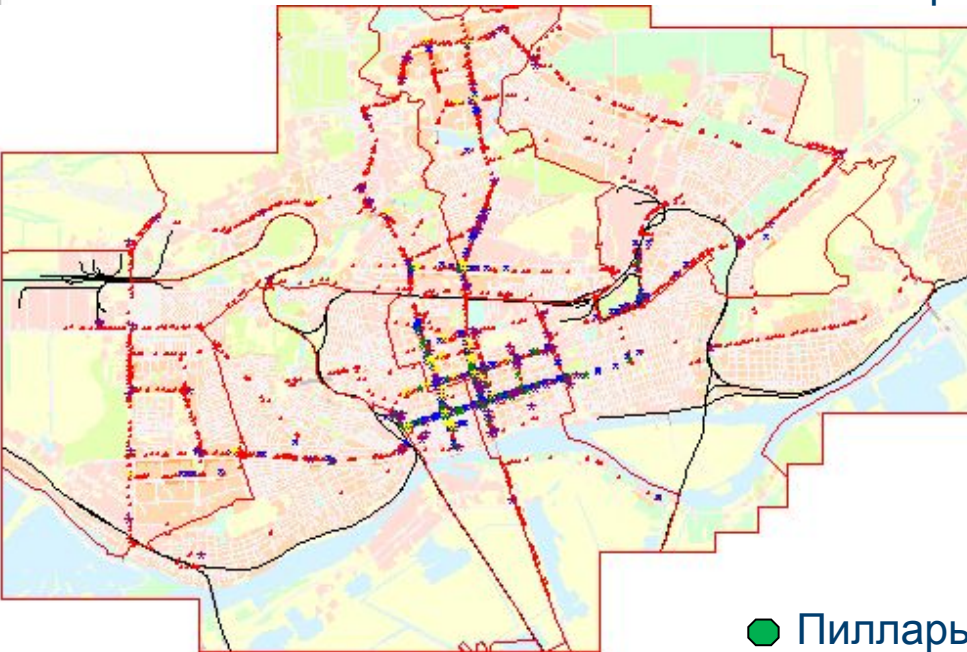

Рынок ООМ: Контракторы

На рынке наружной рекламы Ростова-на-Дону работают **39** подрядчиков: на **4-х** крупнейших приходится **47%** рынка

Доля рынка в общем

Доля рынка в щитах 6x3

Рынок ООМ: форматы ТОП-10 контракторов

Источник: Эспар Аналитик (09.2011)

Рынок О-О-Н: Карта охвата

● Билборды

● Сити-формат

● Пиллары

● Крупный формат

● Сити-борд

Вся сеть