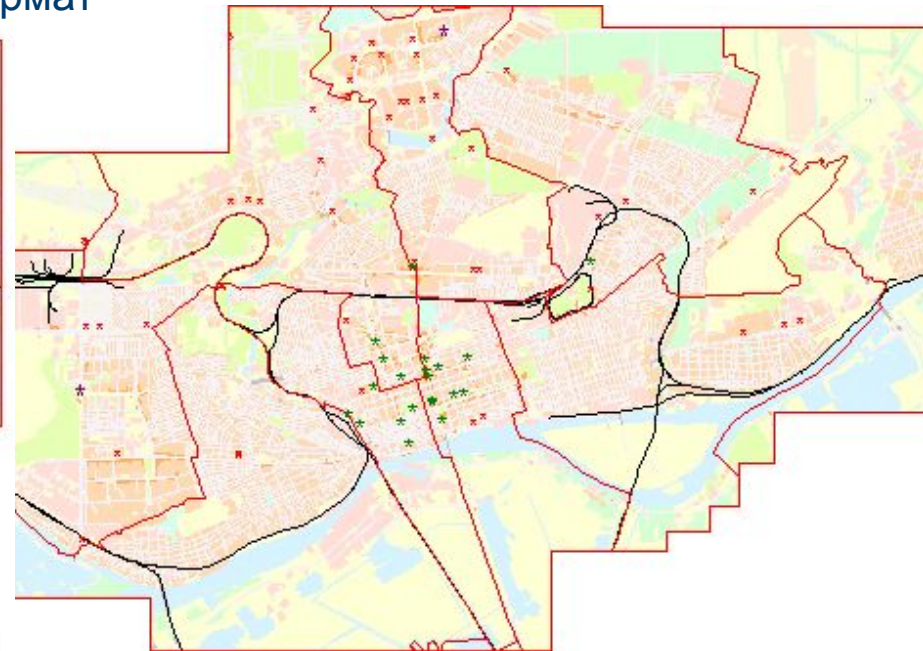

Рынок ООМ: Контракторы

На рынке наружной рекламы Ростова-на-Дону работают **39** подрядчиков: на **4-х** крупнейших приходится **47%** рынка

Доля рынка в общем

Доля рынка в щитах 6x3

Рынок ООМ: форматы ТОП-10 контракторов

Источник: Эспар Аналитик (09.2011)

Рынок О-О-Н: Карта охвата

● Билборды

● Сити-формат

● Пиллары

● Крупный формат

● Сити-борд

Вся сеть