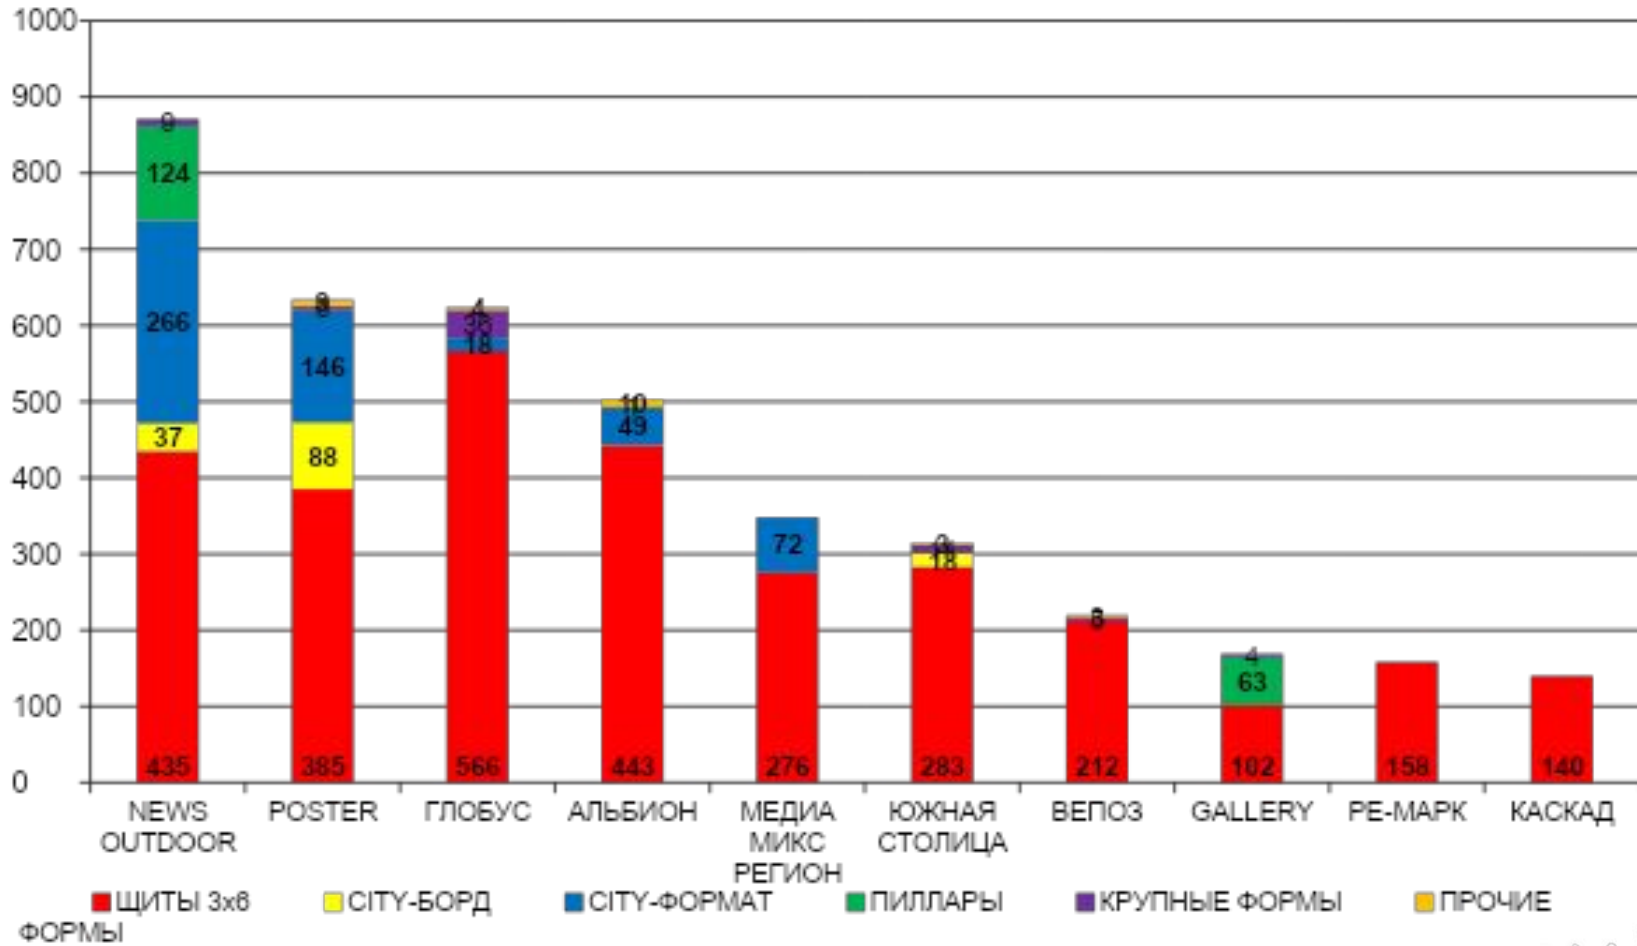

Рынок ООМ: Контракторы

На рынке наружной рекламы Ростова-на-Дону работают **39** подрядчиков: на **4-х** крупнейших приходится **47%** рынка

Доля рынка в общем

Доля рынка в щитах 6x3

Рынок ООН: форматы ТОП-10 контракторов

Источник: Эспар Аналитик (09.2011)

Рынок О-О-Н: Карта охвата

● Билборды

● Сити-формат

● Пиллары

● Крупный формат

● Сити-борд

Вся сеть