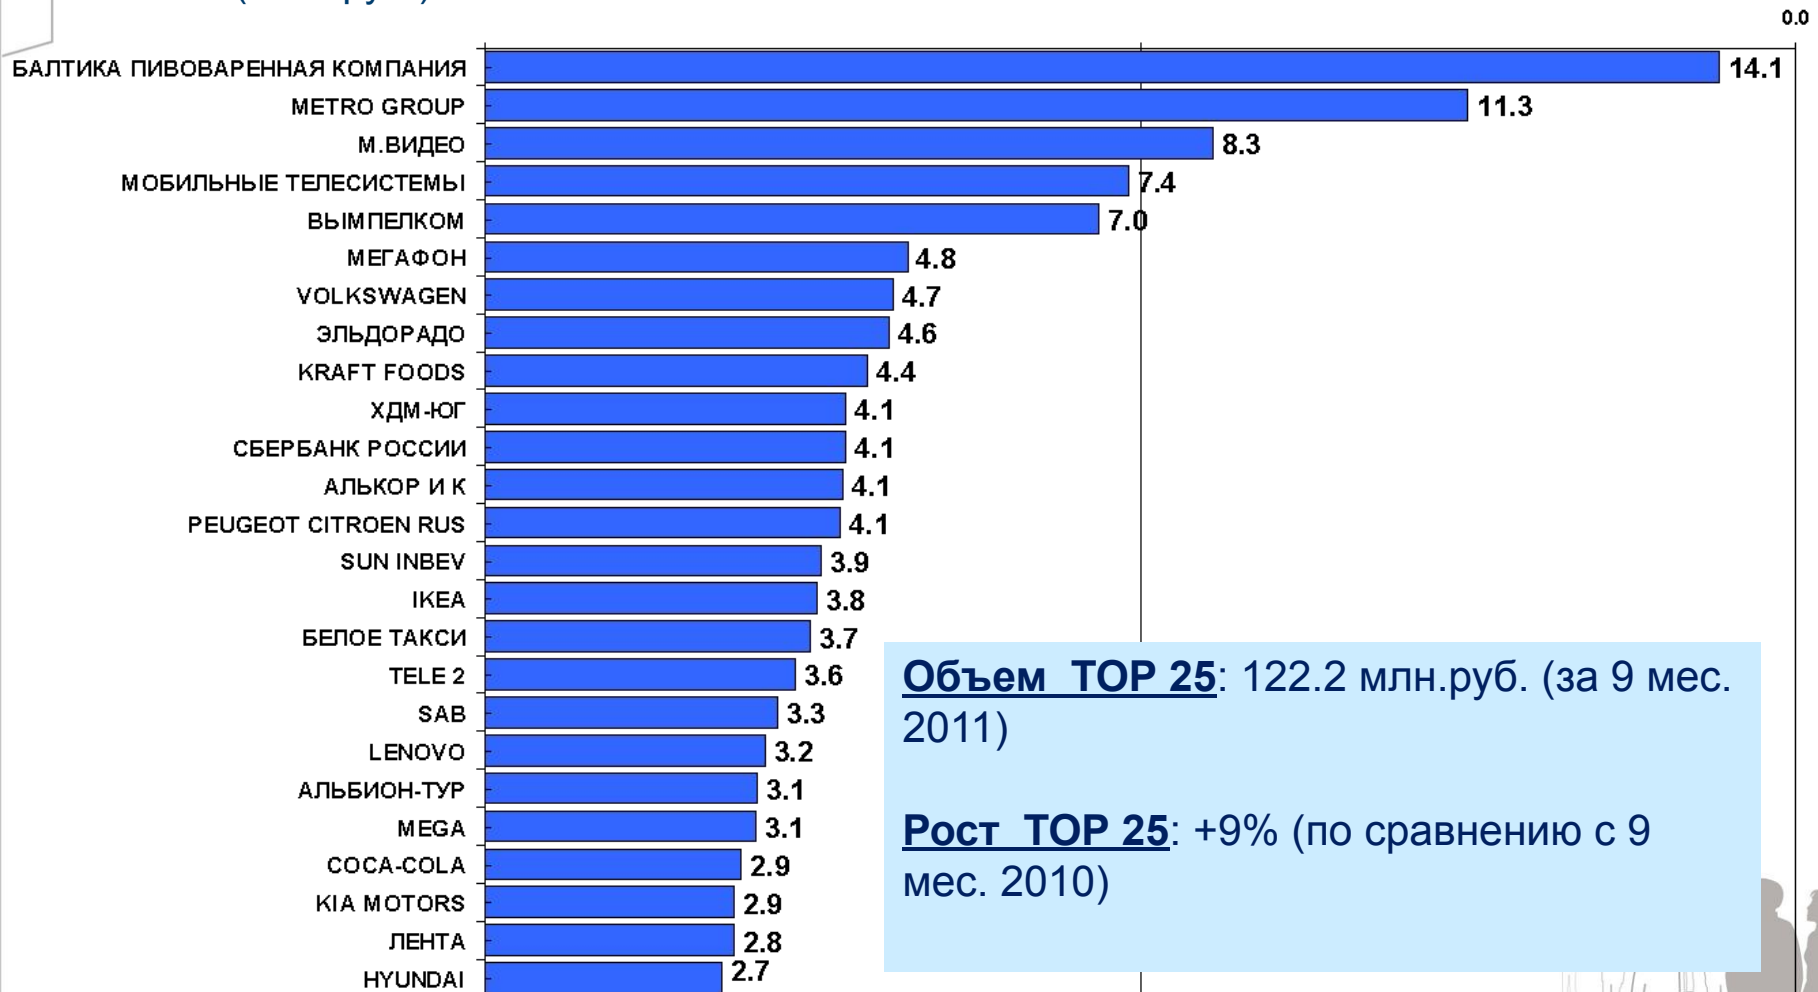

Рынок О-О-Н: Крупнейшие клиенты

Затраты TOP-25 на наружную рекламу в Ростове-на-Дону за период с января по сентябрь 2011г. (млн. руб.)