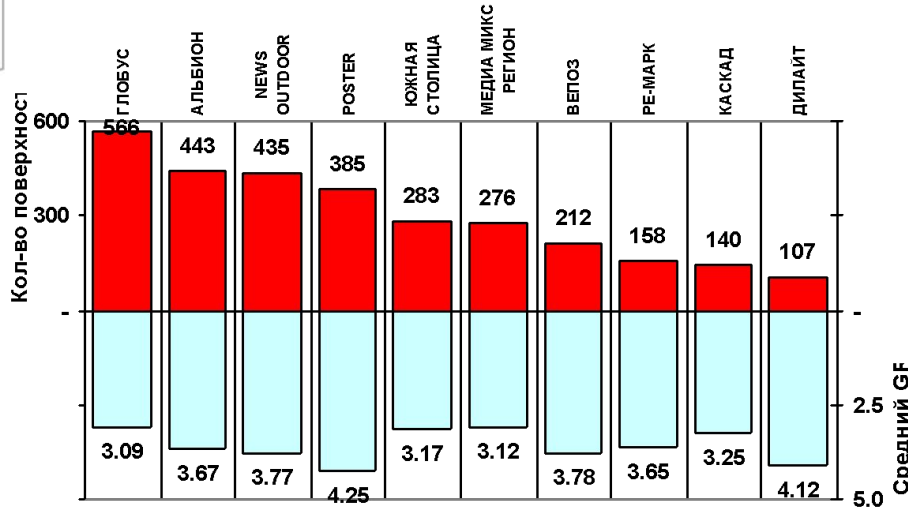

Рынок О-О-Н: Качество программ

Билборды