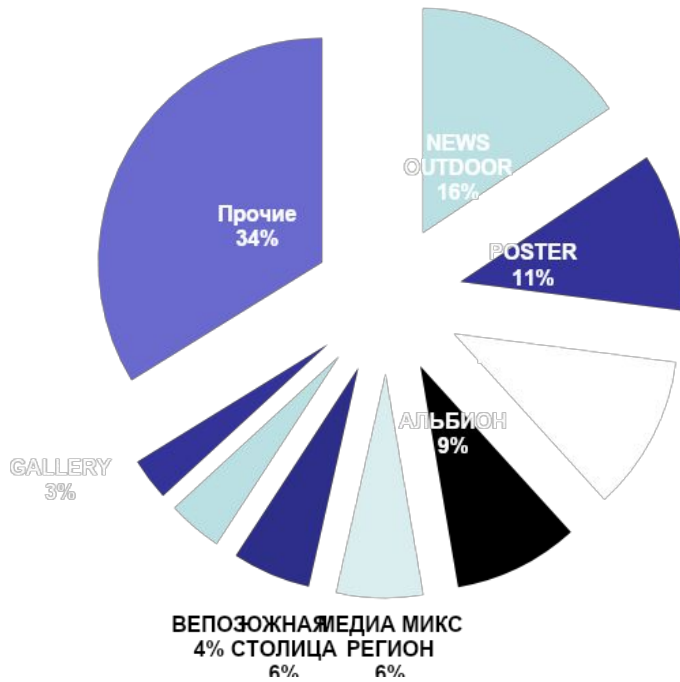

- Ворошиловский
- Ленинский
- Пролетарский
- Железнодорожный
- Октябрьский
- Советский
- Кировский
- Первомайский

В транспортном парке Ростова-на-Дону 700 автобусов, 100 троллейбусов и 20 трамваев.

Источники: официальный сайта города (<http://www.rostov-gorod.ru>), энциклопедии Wikipedia (<http://ru.wikipedia.org>)

Рынок ООМ: Контракторы

На рынке наружной рекламы Ростова-на-Дону работают **39** подрядчиков: на **4-х** крупнейших приходится **47%** рынка

Доля рынка в общем

Доля рынка в щитах 6x3

Рынок ООМ: форматы ТОП-10 контракторов