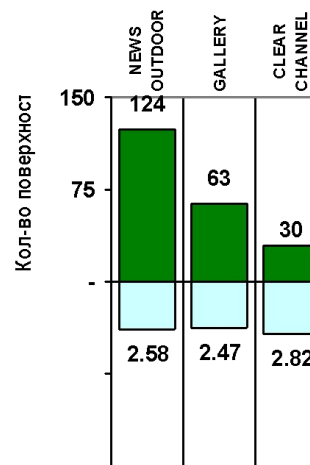

Рынок ООМ: Контракторы

На рынке наружной рекламы Ростова-на-Дону работают **39** подрядчиков: на **4-х** крупнейших приходится **47%** рынка

Доля рынка в общем

Доля рынка в щитах 6x3

Рынок ООМ: форматы ТОП-10 контракторов

Сеть Gallery

Рынок О-О-Н: Качество программ

Билборды

Сити-формат

Пиллары

Крупный формат

Рынок О-О-Н: Объем индустрии

Затраты на наружную рекламу в Ростове-на-Дону за период с января по сентябрь 2011г. (млн. руб.)

Объем рынка: 429,6 млн. руб. (за 9 мес. 2011)

Рост рынка: +15% (по сравнению с 9 мес. 2010)

Рынок О-О-Н: Крупнейшие клиенты

Затраты TOP-25 на наружную рекламу в Ростове-на-Дону за период с января по сентябрь 2011г. (млн. руб.)

Рынок О-О-Н: Цены продажи

Ростов-на-Дону	Цена за сторону (руб.)		
	Национальные операторы	Местные мелкие операторы	Баинг Gallery
Формат			
Щиты 6x3	12 202	12 481	13 268
Сити-формат	3 615	3 346	3 839
Пиллары	6 809		4 531