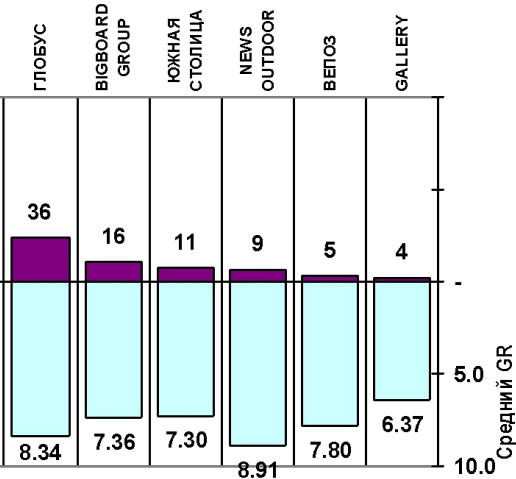

Рынок ООМ: Контракторы

На рынке наружной рекламы Ростова-на-Дону работают **39** подрядчиков: на **4-х** крупнейших приходится **47%** рынка

Доля рынка в общем

Доля рынка в щитах 6x3

Рынок ООН: форматы ТОП-10 контракторов

Сеть Gallery

Рынок О-О-Н: Качество программ

Билборды

Сити-формат

Пиллары

Крупный формат

Рынок О-О-Н: Объем индустрии

Затраты на наружную рекламу в Ростове-на-Дону за период с января по сентябрь 2011г. (млн. руб.)

Рынок О-О-Н: Цены продажи

Ростов-на-Дону	Цена за сторону (руб.)		
	Национальные операторы	Местные мелкие операторы	Баинг Gallery
Формат			
Щиты 6x3	12 202	12 481	13 268
Сити-формат	3 615	3 346	3 839
Пиллары	6 809		4 531