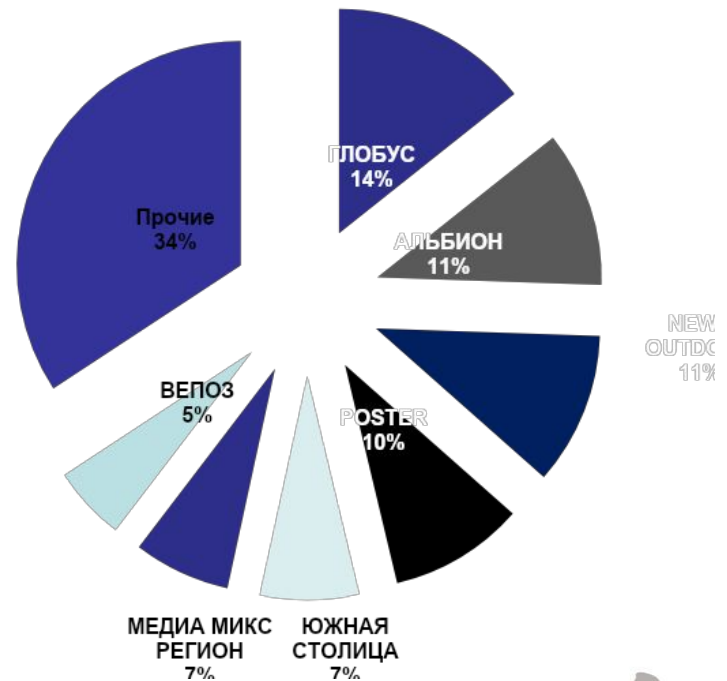

- Ворошиловский
- Ленинский
- Пролетарский
- Железнодорожный
- Октябрьский
- Советский
- Кировский
- Первомайский

В транспортном парке Ростова-на-Дону 700 автобусов, 100 троллейбусов и 20 трамваев.

Источники: официальный сайта города (<http://www.rostov-gorod.ru>), энциклопедии Wikipedia (<http://ru.wikipedia.org>)

Рынок ООМ: Контракторы

На рынке наружной рекламы Ростова-на-Дону работают **39** подрядчиков: на **4-х** крупнейших приходится **47%** рынка

Доля рынка в общем

Доля рынка в щитах 6x3

Рынок ООМ: форматы ТОП-10 контракторов