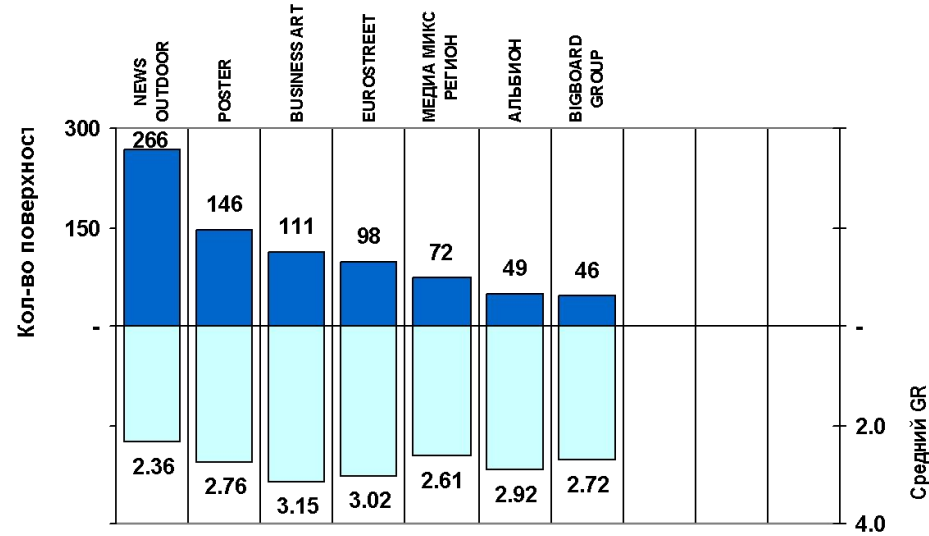

Рынок ООМ: Контракторы

На рынке наружной рекламы Ростова-на-Дону работают **39** подрядчиков: на **4-х** крупнейших приходится **47%** рынка

Доля рынка в общем

Доля рынка в щитах 6x3

Рынок ООН: форматы ТОП-10 контракторов

Сеть Gallery

Рынок О-О-Н: Качество программ

Билборды

Сити-формат

Пиллары

Крупный формат

Рынок О-О-Н: Объем индустрии

Затраты на наружную рекламу в Ростове-на-Дону за период с января по сентябрь 2011г. (млн. руб.)