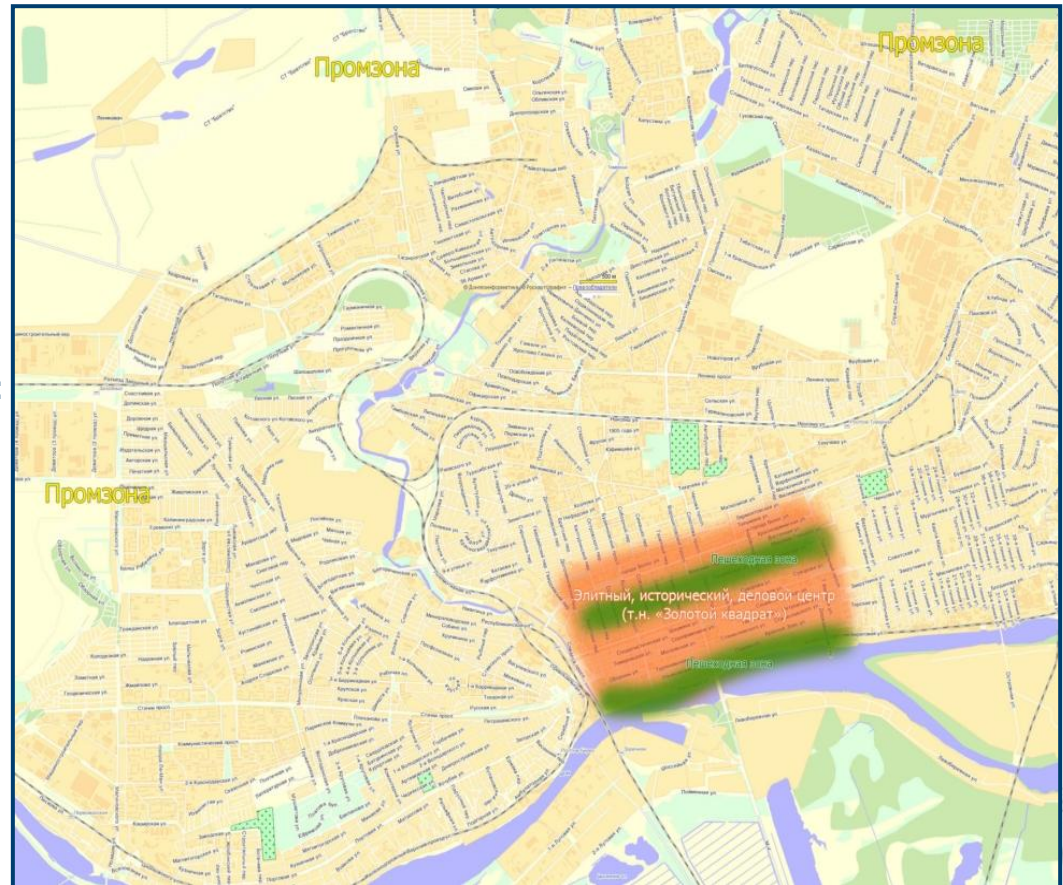

Ростов-на-Дону - порт пяти морей, крупный промышленный, научный и культурный центр юга страны, важный узел транспортных магистралей. Расположен на юго-востоке Восточно-Европейской равнины, на берегах реки Дон, в 46 километрах от места её впадения в Азовское море, расстояние до Москвы — 1067 километров.

Местное время: + 0 (MSK)

Площадь: 354 кв.км

Население: 1 млн. 90 тыс.жителей

Глава г.Ростов-на-Дону – Чернышёв М.А.

Среднемесячная заработная плата: 15 075,8 руб.

Город Ростов-на-Дону разделён на восемь районов:

- Ворошиловский
- Ленинский
- Пролетарский
- Железнодорожный
- Октябрьский
- Советский
- Кировский
- Первомайский

В транспортном парке Ростова-на-Дону 700 автобусов, 100 троллейбусов и 20 трамваев.

Источники: официальный сайта города (<http://www.rostov-gorod.ru>), энциклопедии Wikipedia (<http://ru.wikipedia.org>)