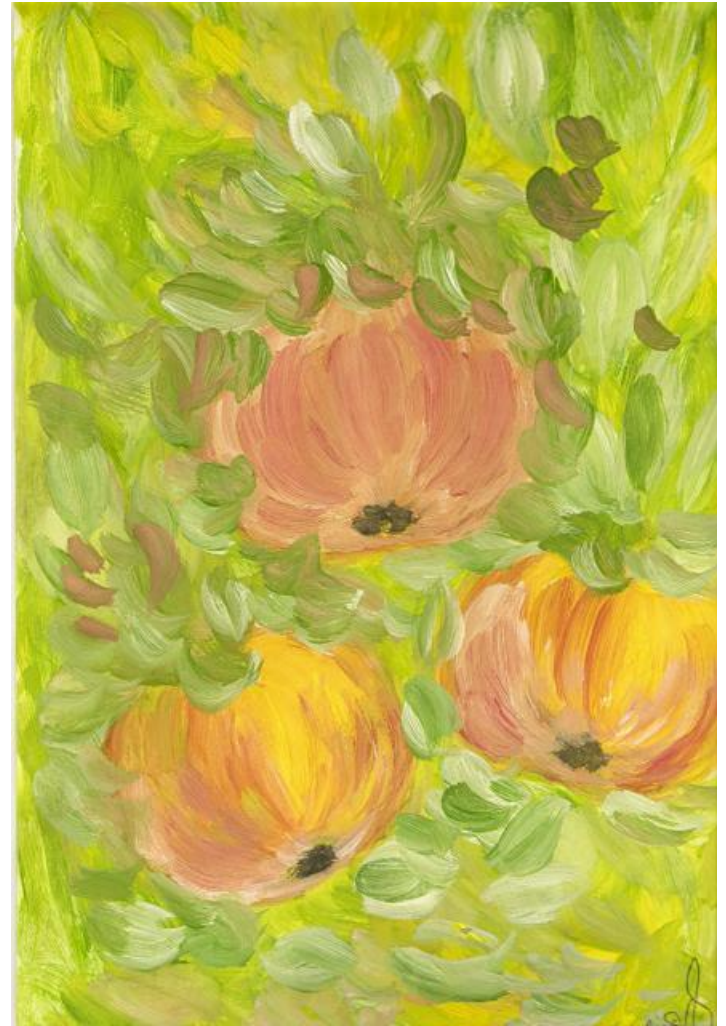

Тема

- Темата на картината представлява група от предмети, явления или случки, които са нарисувани от художника, за да разберем неговата идея.

Една и съща тема

Портрет, Георги
Йорданов, 1915г

“Майка ми” , Владимир
Димитров-Майстора

“Жътварки” , Владимир
Димитров-Майстора

Сюжет

Жътва, Стоян Венев

На чешмата, Антон Митов

Видове композиция

- Според използваните при построяването ѝ геометрични фигури композицията може да бъде: триъгълна, правоъгълна, кръгла, квадратна и т.н.

Правоъгълна композиция

Художник: Михаил Карапаунов

Триъгълна композиция

Художник: Давид Перец

Видове композиция

Художник: Михаил
Карапаунов

Изобразителна задача

Нарисувай кръгла композиция на тема “Аквариум” с материали по избор.

Приятна работа!

[http://www.snimka.bg/
album.php?album_id=
275782](http://www.snimka.bg/album.php?album_id=275782)

В тайните на композицията заедно с вас надникна:

АНИЧКА ПЕТКОВА
ОУ “ИВАН ВАЗОВ”-ВИДИН