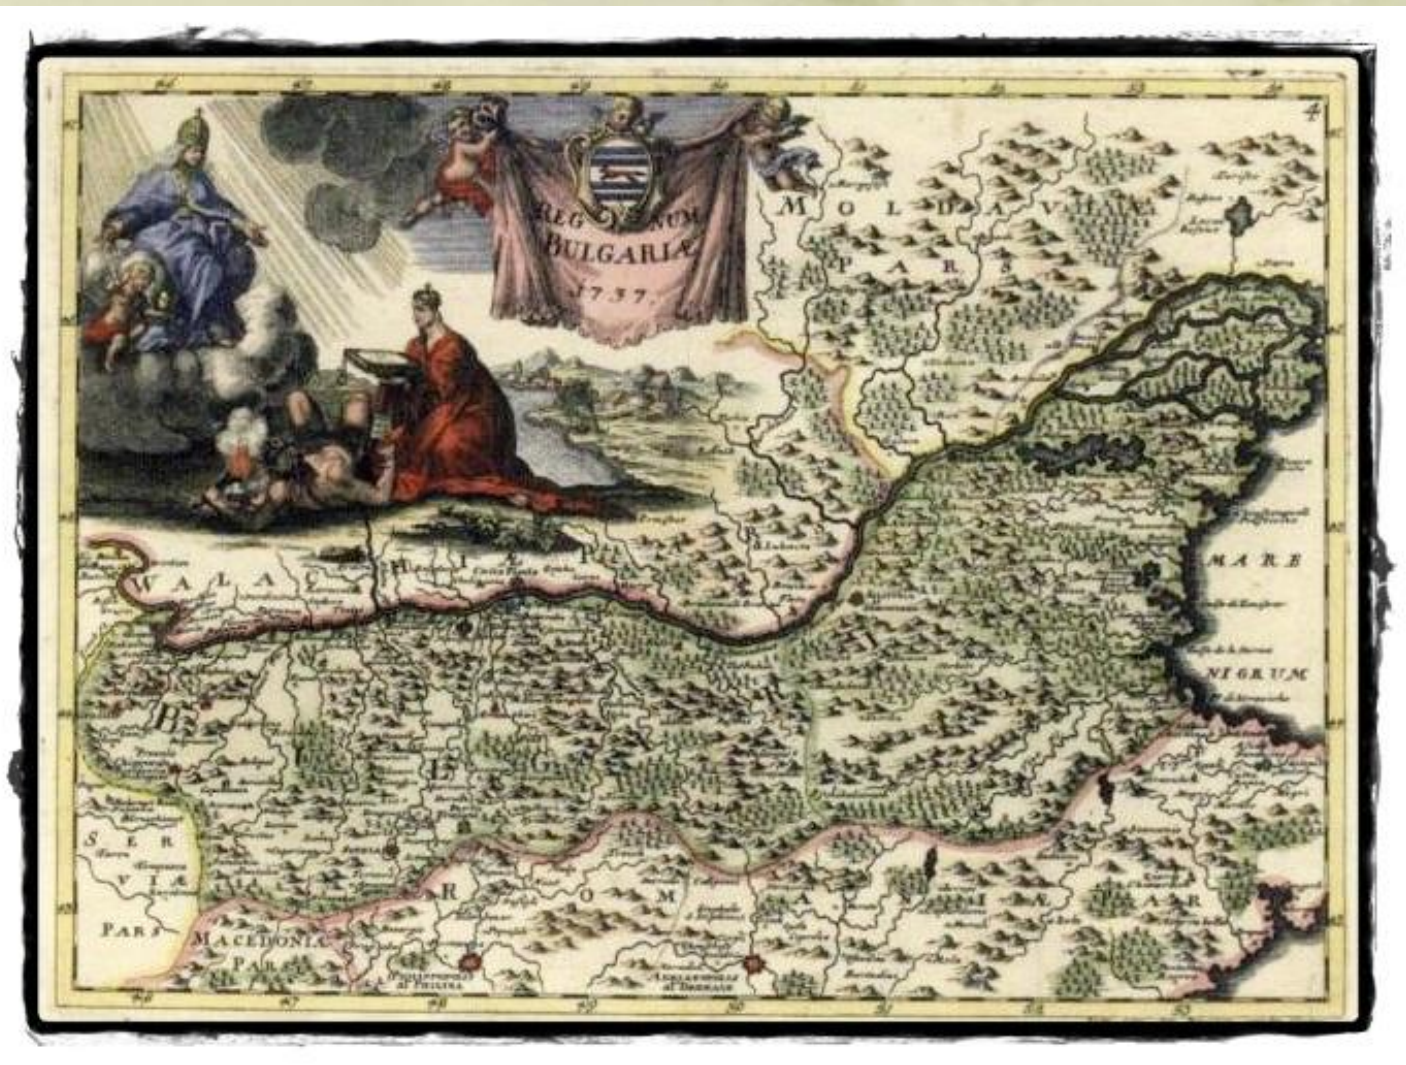

Мая

Михайлова