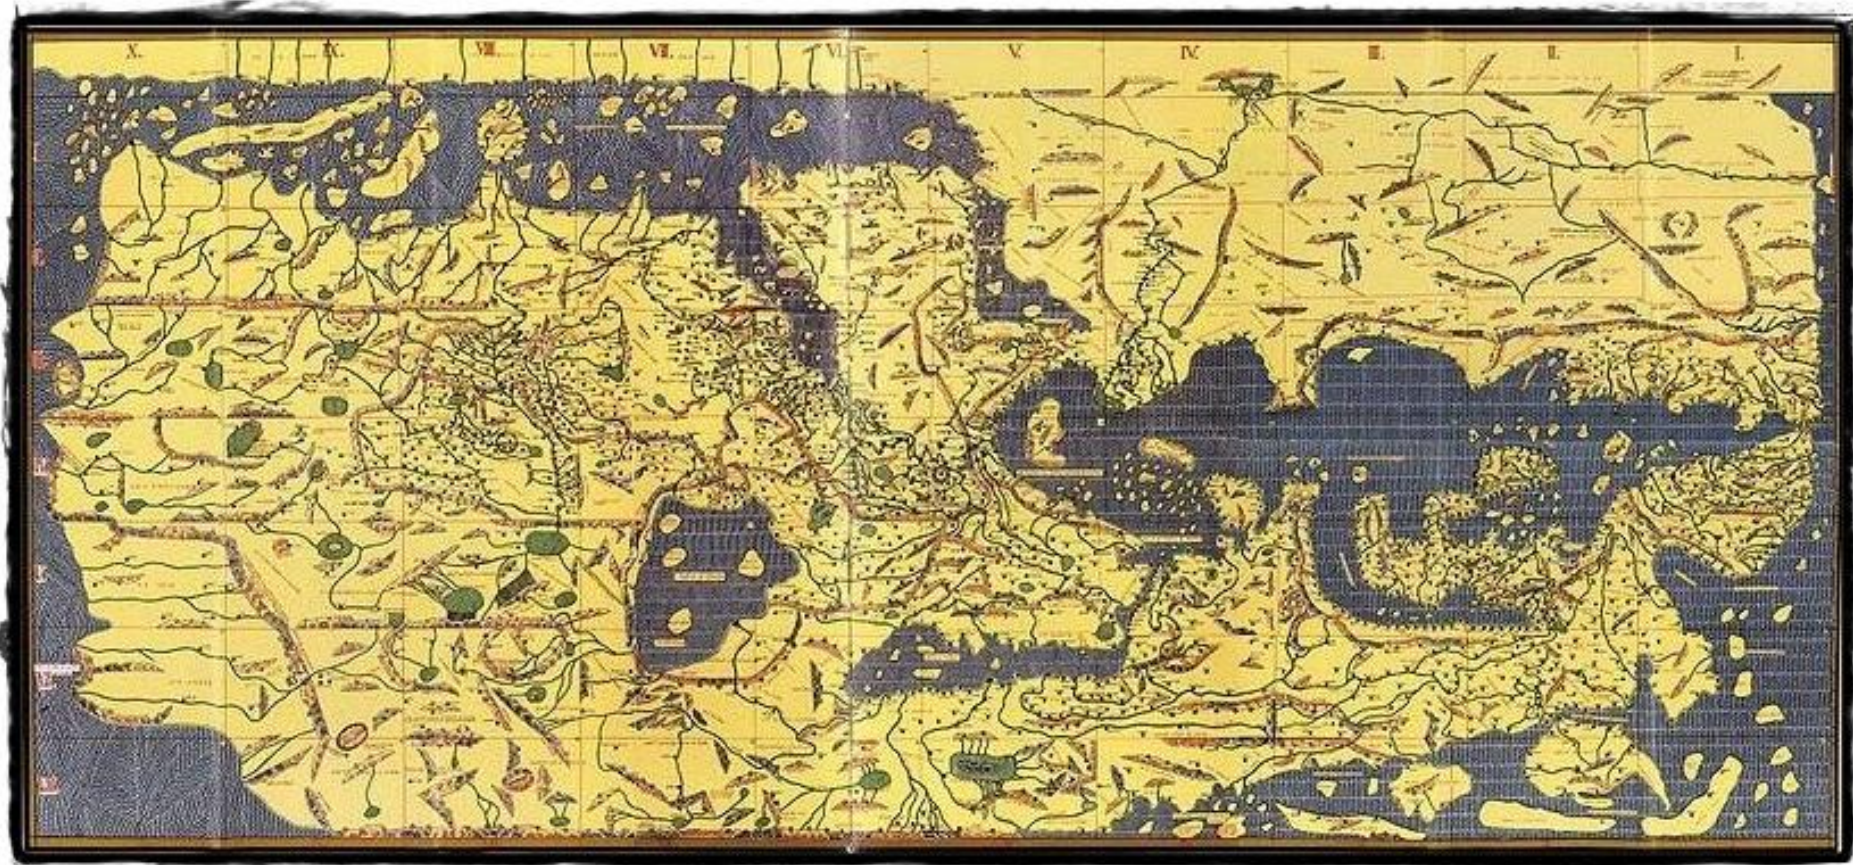

# Äußere Begrenzung der Erdscheibe

Мая

Мухайлова

Мая  
Михайлова

**THE WORLD ACCORDING TO HECATÆUS  
500 BCE**

Мая  
Михайлова

Мая  
Мухайлова

Мая  
Михайлова

# Историческа карта

**ЦАР СИМЕОН**  
893 – 927 г.

- Мисии на учениците на Кирил и Методиј
  - Приемане на християнството за официјална религија  
864 г.
  - Учество на Българската црква во црковен собор  
870 г.
  - Културен центар
  - Книжевно средство
  - Книжевна школа
  - Територија на Бугарија при кнез Борис
  - Територија, припадничка на цар Симеон
- Чем от картата отговори на 05 км от местността