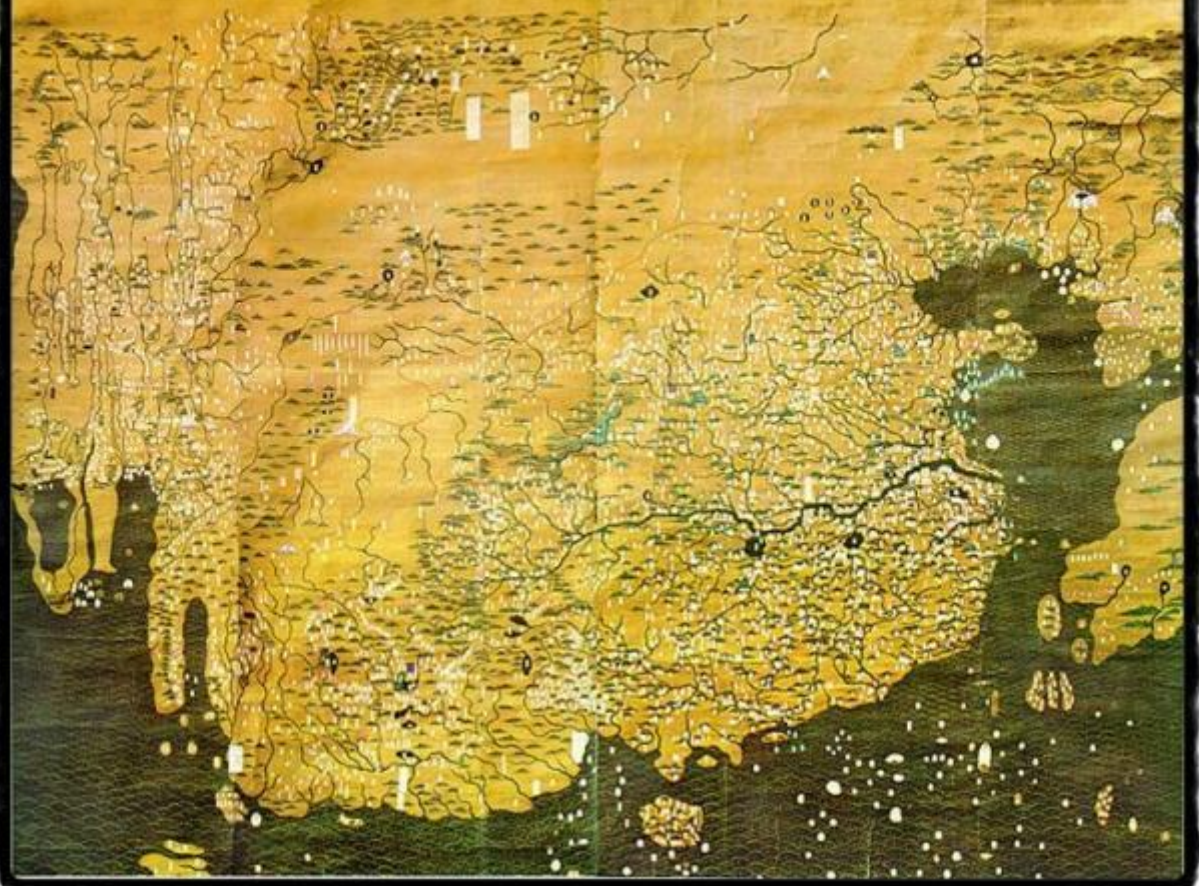

大明混一圖

Мая

Михайлова