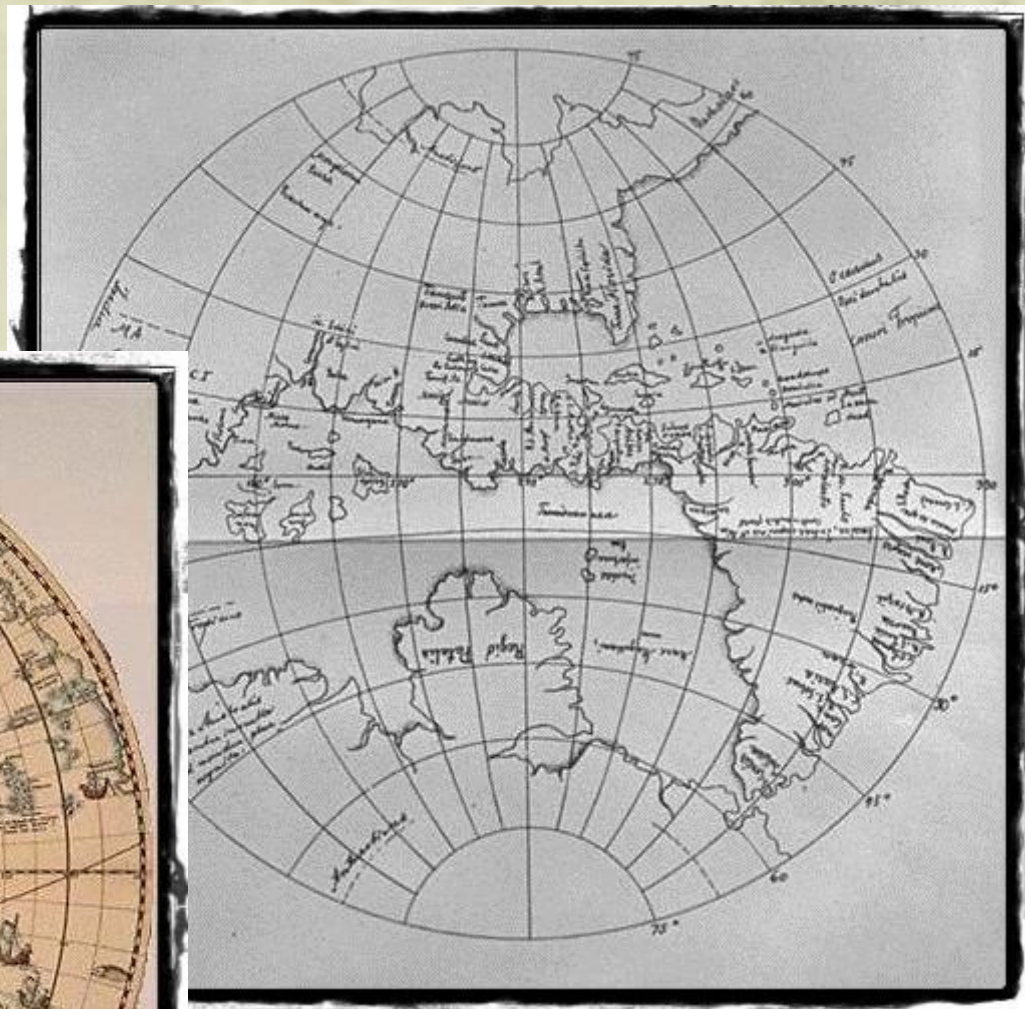

Мая
Михайлова