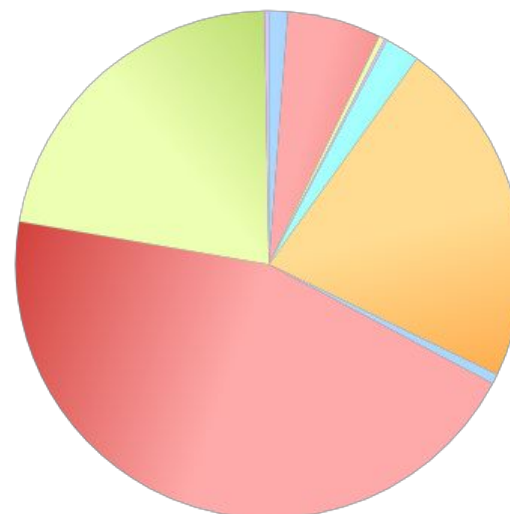

- Развлечения
- Журнал 1
- Журнал 2
- Новостной сайт 1
- Тематический проект
- Почтовый сервис
- Новостной сайт 2
- Социальная сеть
- Портал
- Рекламная сеть