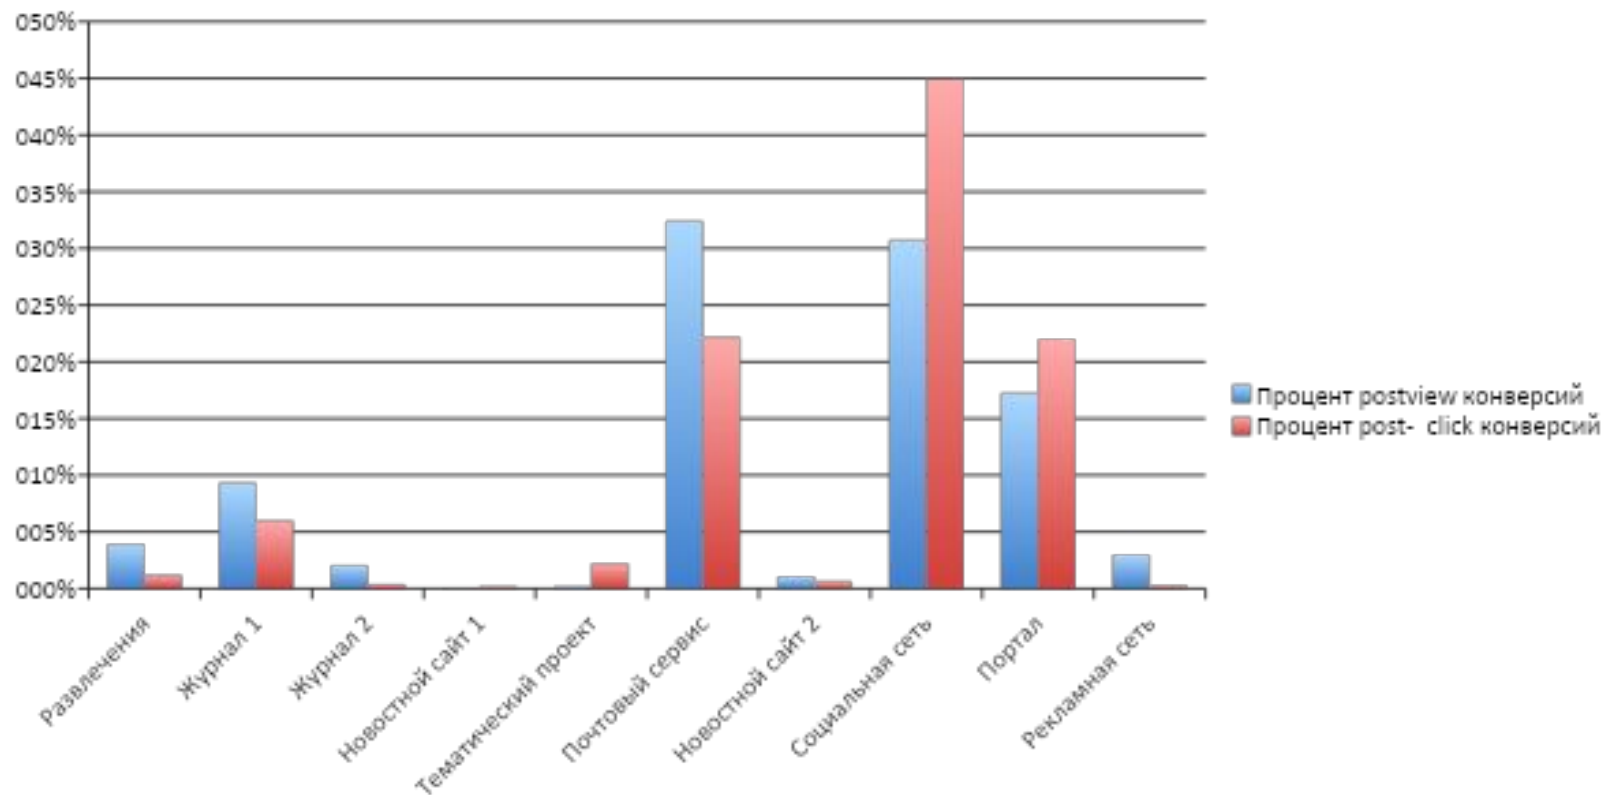

Инструменты анализа и модели атрибуции

Как модель атрибуции влияет на оценку вклада площадок в общий результат кампании

- Развлечения
- Журнал 1
- Журнал 2
- Новостной сайт 1
- Тематический проект
- Почтовый сервис
- Новостной сайт 2
- Социальная сеть
- Портал
- Рекламная сеть

- Развлечения
- Журнал 1
- Журнал 2
- Новостной сайт 1
- Тематический проект
- Почтовый сервис
- Новостной сайт 2
- Социальная сеть
- Портал
- Рекламная сеть

Как модель атрибуции влияет на оценку вклада площадок в общий результат кампании