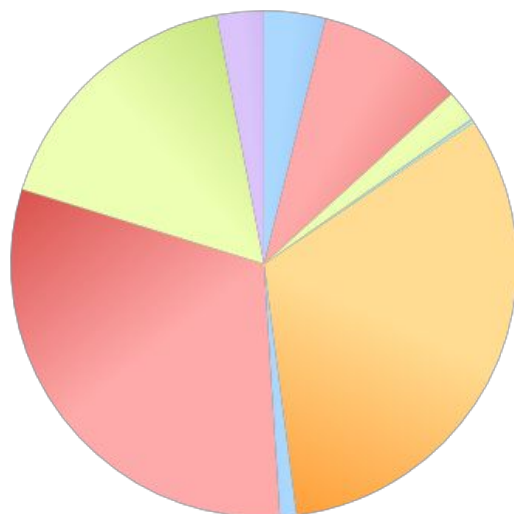

СВЯЗНОЙ iPad2 Тоньше. Легче. Быстрее.

СВЯЗНОЙ Sony Ericsson XPERIA PLAY

24 990 руб.

Доставка: 17 мая, вторник (7 дней)
Получить: бесплатно

Инструменты анализа и модели атрибуции

Как модель атрибуции влияет на оценку вклада площадок в общий результат кампании