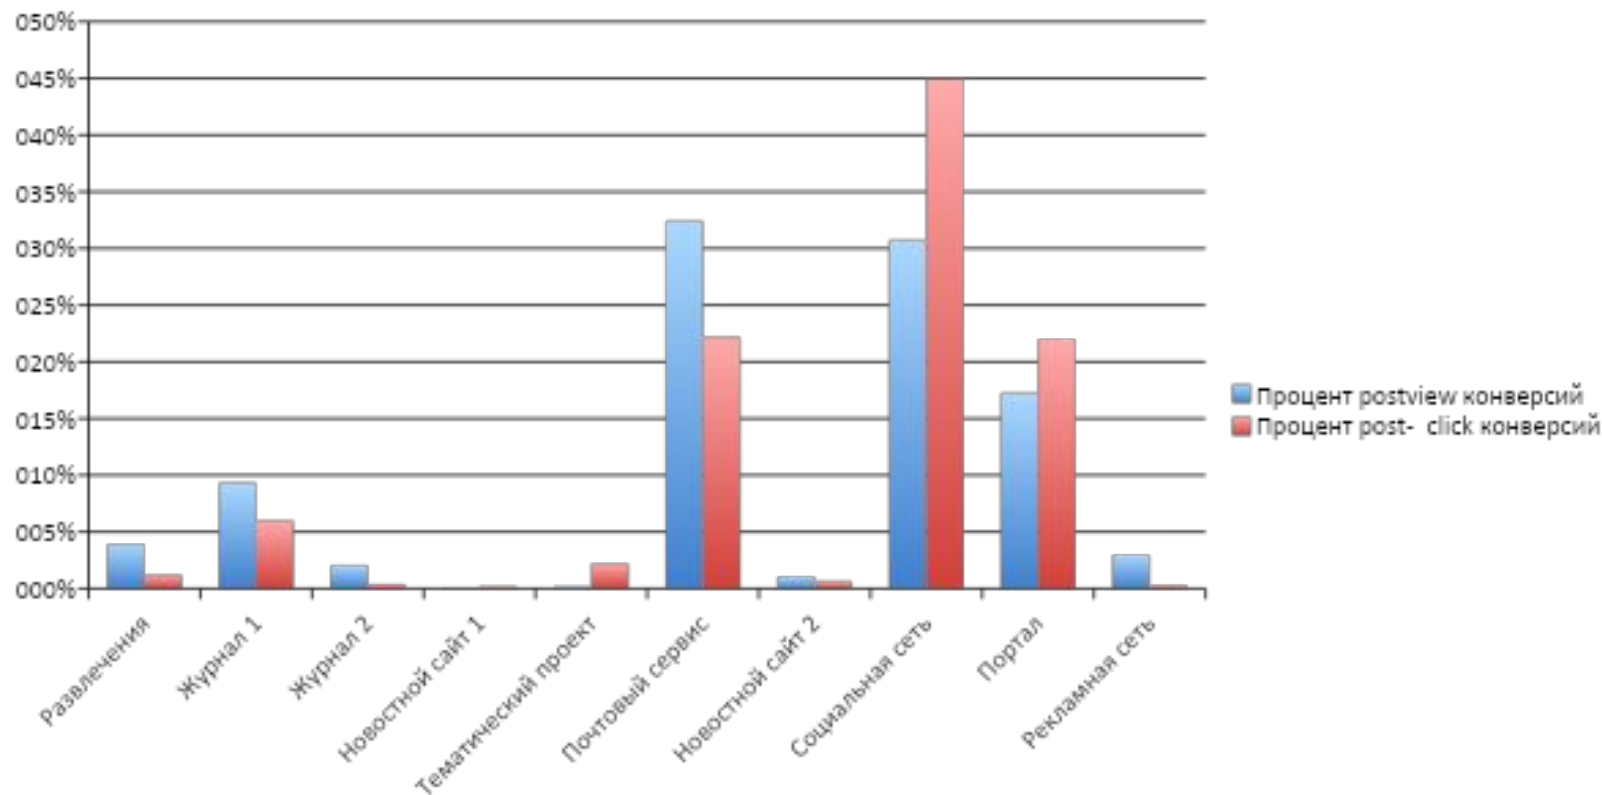

Как модель атрибуции влияет на оценку вклада площадок в общий результат кампании