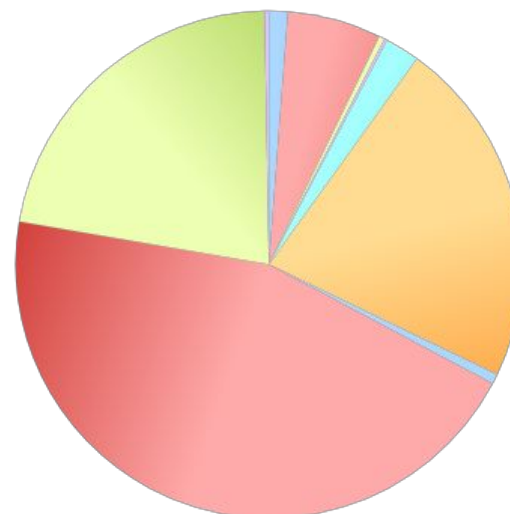

СВЯЗНОЙ iPad2 Тоньше. Легче. Быстрее.

8 (495) 287-00-00
8 (800) 7-000-777

Интернет-магазин

Найти

Корзина: пусто

СВЯЗНОЙ Sony Ericsson Xperia PLAY

24 990 руб.

Доставка: 17 мая, вторник (7 дней)
Получить: бесплатно

Инструменты анализа и модели атрибуции

Как модель атрибуции влияет на оценку вклада площадок в общий результат кампании

- Развлечения
- Журнал 1
- Журнал 2
- Новостной сайт 1
- Тематический проект
- Почтовый сервис
- Новостной сайт 2
- Социальная сеть
- Портал
- Рекламная сеть