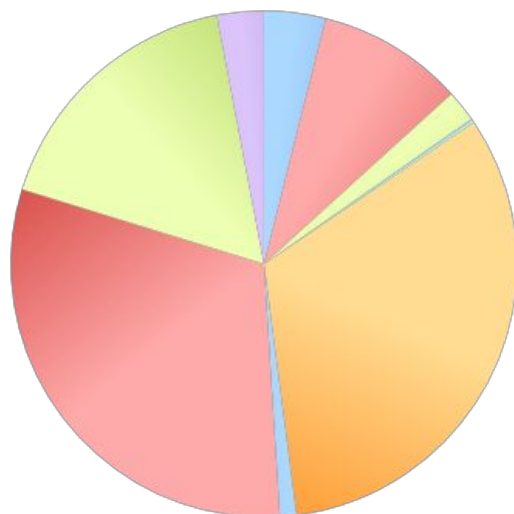

СВЯЗНОЙ iPad2 Тоньше. Легче. Быстрее.

8 (495) 287-00-00
8 (800) 7-000-777

Интернет-магазин

Найти

Корзина: пусто

СВЯЗНОЙ Sony Ericsson Xperia PLAY

24 990 руб.

Доставка: 17 мая, вторник (7 дней)
Получить: бесплатно

Инструменты анализа и модели атрибуции

Как модель атрибуции влияет на оценку вклада площадок в общий результат кампании

- Развлечения
- Журнал 1
- Журнал 2
- Новостной сайт 1
- Тематический проект
- Почтовый сервис
- Новостной сайт 2
- Социальная сеть
- Портал
- Рекламная сеть