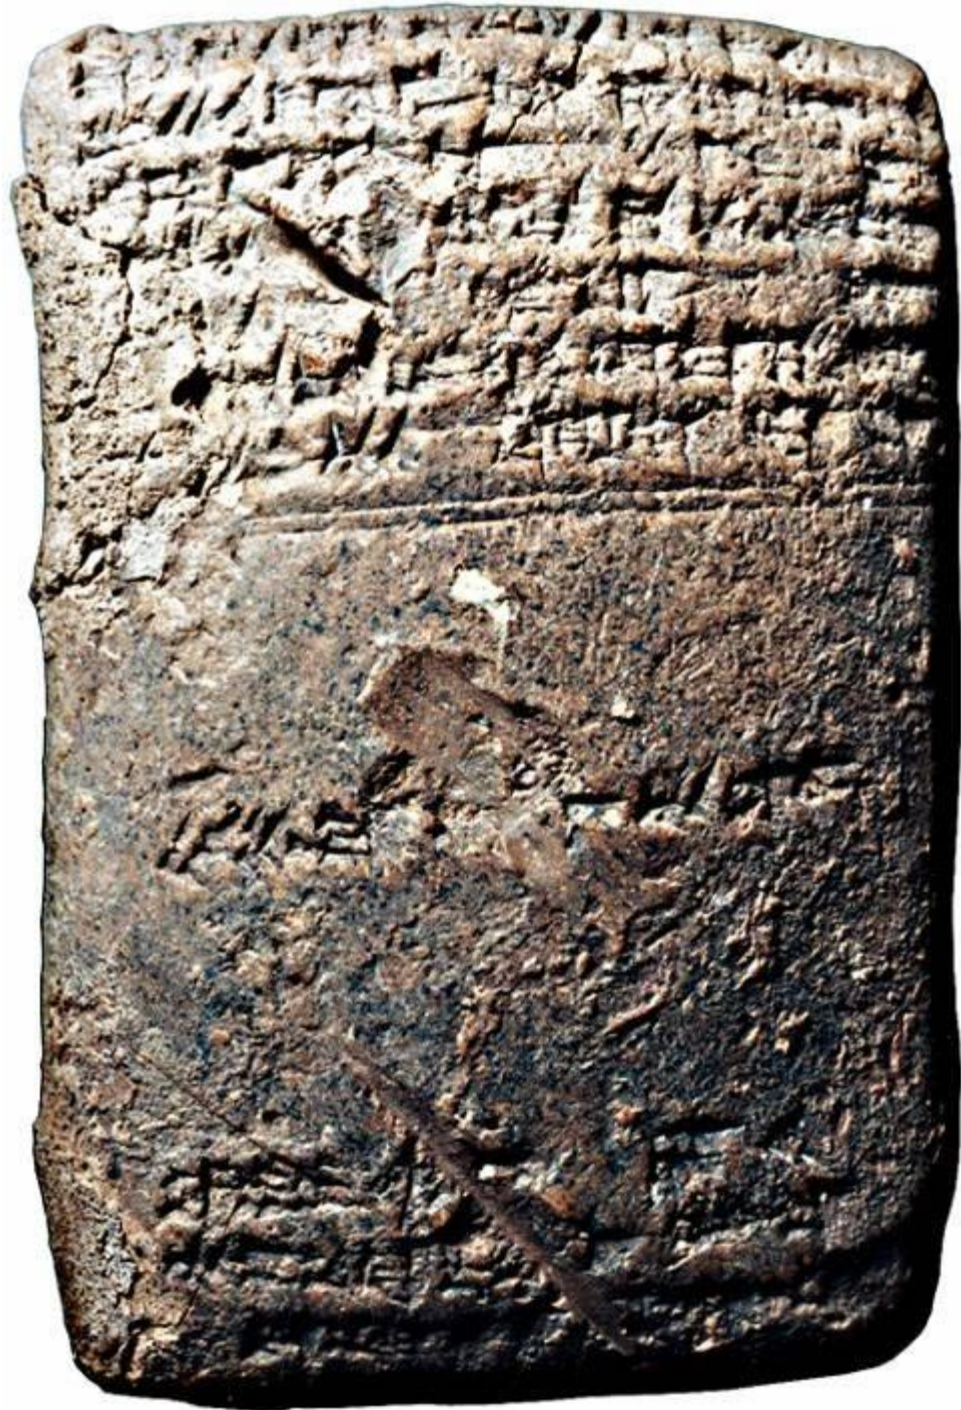

# ШУМЕРСКИЕ ТАБЛИЧКИ

**Шумер, Вавилония**

**Имена богов, 2600-2400 г. До н.э.**

Вавилон,  
1722 г. До н.э.

**Диалог с богами,  
Вавилон, 2000-1800 г.  
До н.э.**

**Миф об Эннанае,  
1900-1700 г. До .н.э**

## Вавилонские печати с оттиском

Вавилон, 2000-1800 г. До н.э.

Вавилон, 2000-1600 г. До н.э.

Каменная печать *Вавилон, 800-600 г. До н.э.*

*Вавилон, 1300-800 г. До н.э.*

**Вавилония,  
клинопись на  
глиняных  
табличках**

Вавилония,  
1900-1700 г. До н.э.

Вавилония, 2040 г. До н.э.

Вавилония, 2080 г. До н.э.

Вавилония, 500 г. До н.э.