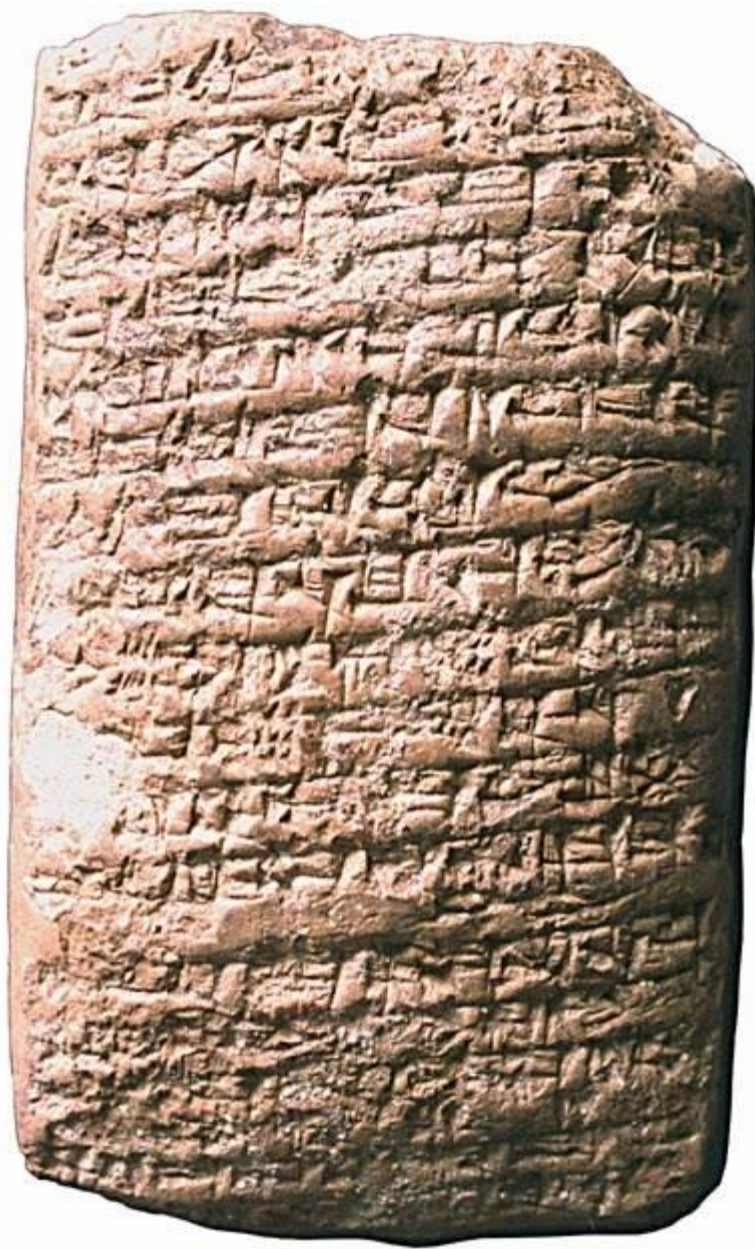

# ШУМЕРСКИЕ ТАБЛИЧКИ

**Шумер, Вавилония**

**Имена богов, 2600-2400 г. До н.э.**

Вавилон,  
1722 г. До н.э.

**Диалог с богами,  
Вавилон, 2000-1800 г.  
До н.э.**

**Миф об Эннанае,  
1900-1700 г. До .н.э**

## Вавилонские печати с оттиском

Вавилон, 2000-1800 г. До н.э.

Вавилон, 2000-1600 г. До н.э.

Каменная печать *Вавилон, 800-600 г. До н.э.*

*Вавилон, 1300-800 г. До н.э.*

**Вавилония,  
клинопись на  
глиняных  
табличках**

Вавилония,  
1900-1700 г. До н.э.

Вавилония, 2040 г. До н.э.

Вавилония, 2080 г. До н.э.

Вавилония, 500 г. До н.э.