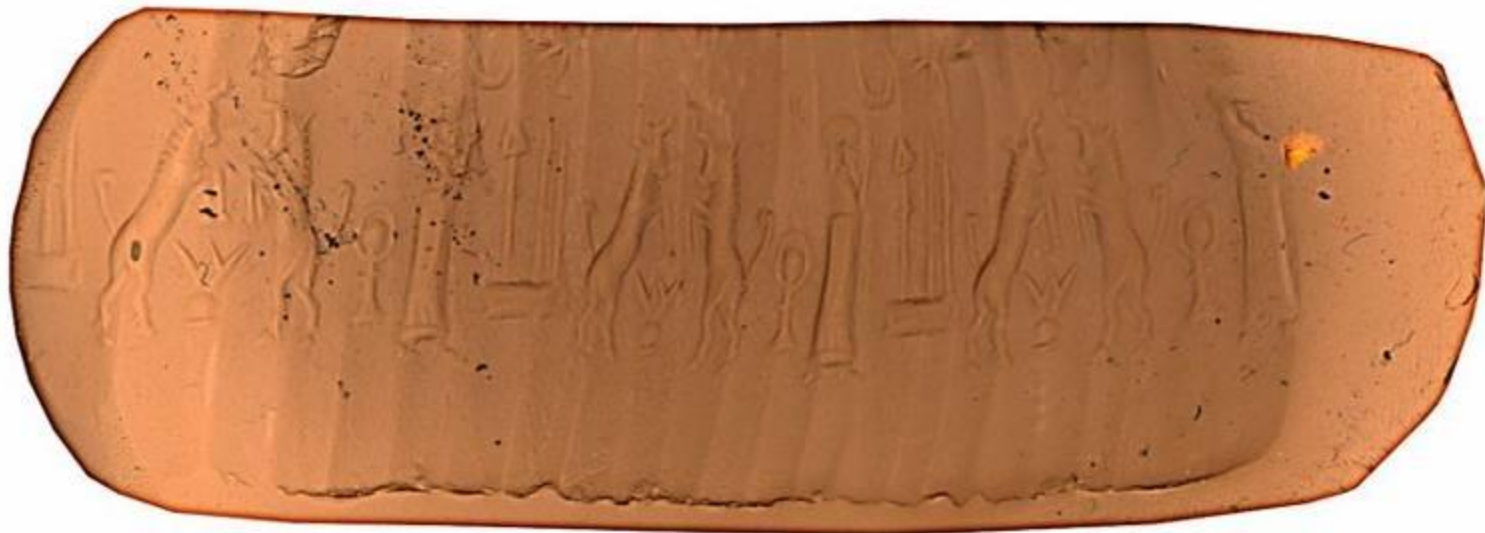

# ШУМЕРСКИЕ ТАБЛИЧКИ

**Шумер, Вавилония**

**Имена богов, 2600-2400 г. До н.э.**

Вавилон,  
1722 г. До н.э.

**Диалог с богами,  
Вавилон, 2000-1800 г.  
До н.э.**

**Миф об Эннанае,  
1900-1700 г. До .н.э**

## Вавилонские печати с оттиском

Вавилон, 2000-1800 г. До н.э.

Вавилон, 2000-1600 г. До н.э.

Каменная печать *Вавилон, 800-600 г. До н.э.*

*Вавилон, 1300-800 г. До н.э.*

**Вавилония,  
клинопись на  
глиняных  
табличках**