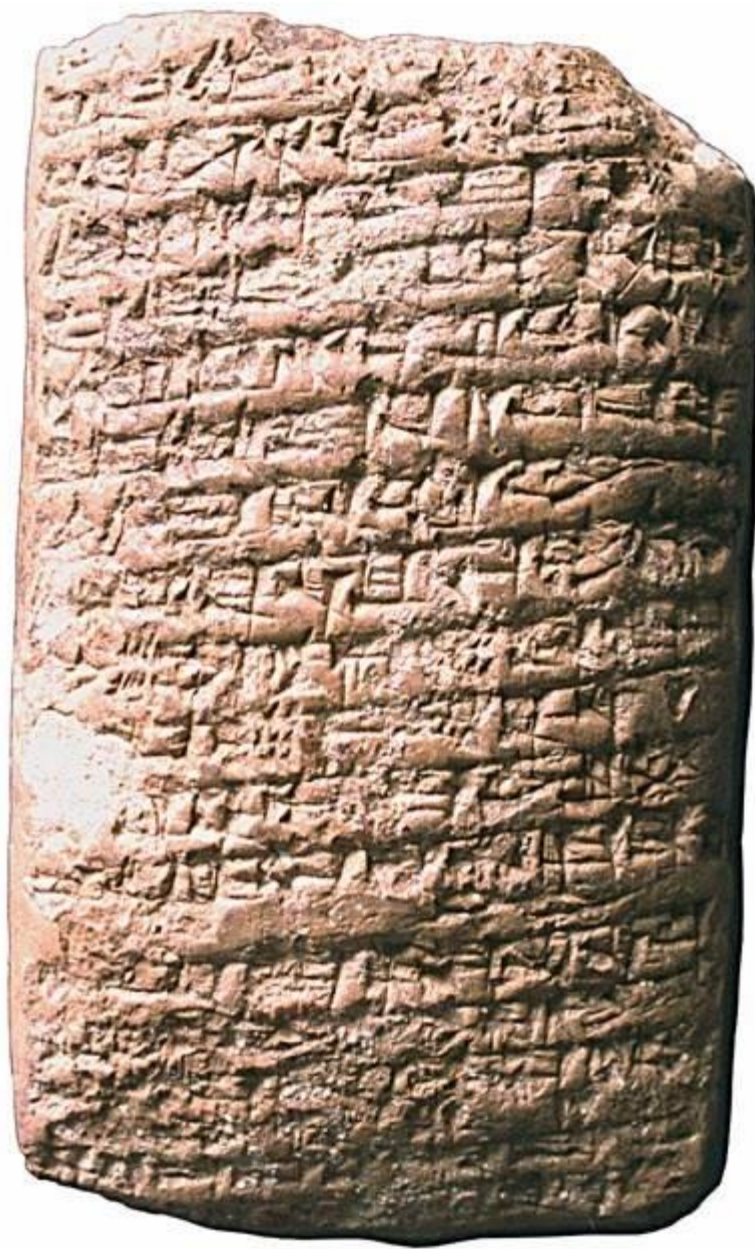

# ШУМЕРСКИЕ ТАБЛИЧКИ

**Шумер, Вавилония**

**Имена богов, 2600-2400 г. До н.э.**

Вавилон,  
1722 г. До н.э.

**Диалог с богами,  
Вавилон, 2000-1800 г.  
До н.э.**

**Миф об Эннанае,  
1900-1700 г. До .н.э**

## Вавилонские печати с оттиском

Вавилон, 2000-1800 г. До н.э.

Вавилон, 2000-1600 г. До н.э.

Каменная печать      *Вавилон, 800-600 г. До н.э.*

*Вавилон, 1300-800 г. До н.э.*

**Вавилония,  
клинопись на  
глиняных  
табличках**

Вавилония,  
1900-1700 г. До н.э.

Вавилония, 2040 г. До н.э.

Вавилония, 2080 г. До н.э.

Вавилония, 500 г. До н.э.