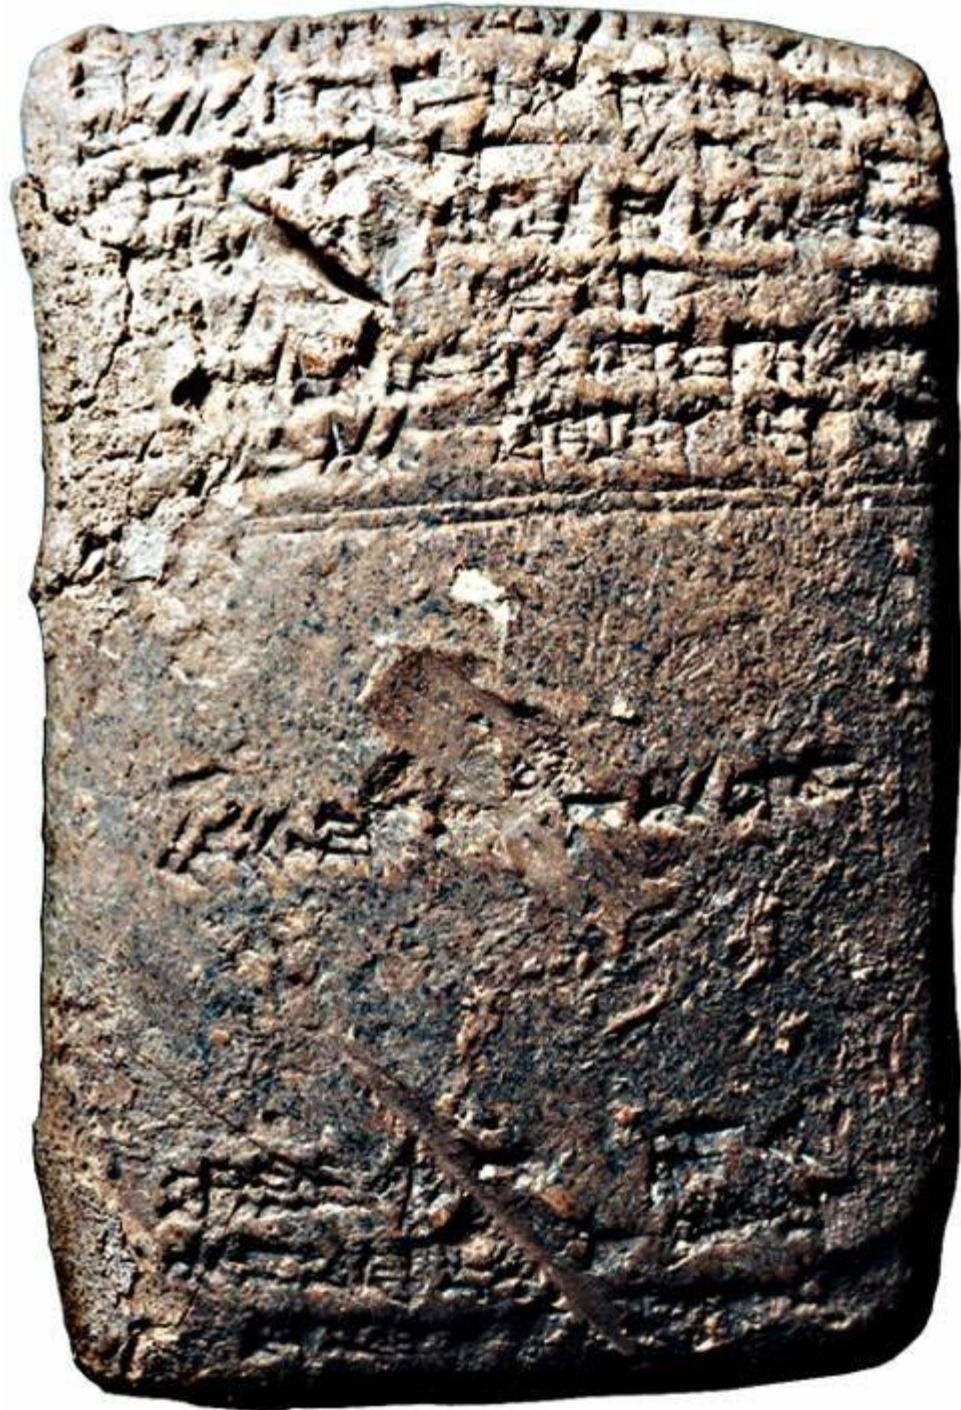

# ШУМЕРСКИЕ ТАБЛИЧКИ

**Шумер, Вавилония**

**Имена богов, 2600-2400 г. До н.э.**

Вавилон,  
1722 г. До н.э.

**Диалог с богами,  
Вавилон, 2000-1800 г.  
До н.э.**

**Миф об Эннанае,  
1900-1700 г. До .н.э**

## Вавилонские печати с оттиском

Вавилон, 2000-1800 г. До н.э.

Вавилон, 2000-1600 г. До н.э.

Каменная печать      *Вавилон, 800-600 г. До н.э.*

*Вавилон, 1300-800 г. До н.э.*

**Вавилония,  
клинопись на  
глиняных  
табличках**

Вавилония,  
1900-1700 г. До н.э.

Вавилония, 2040 г. До н.э.

Вавилония, 2080 г. До н.э.

Вавилония, 500 г. До н.э.