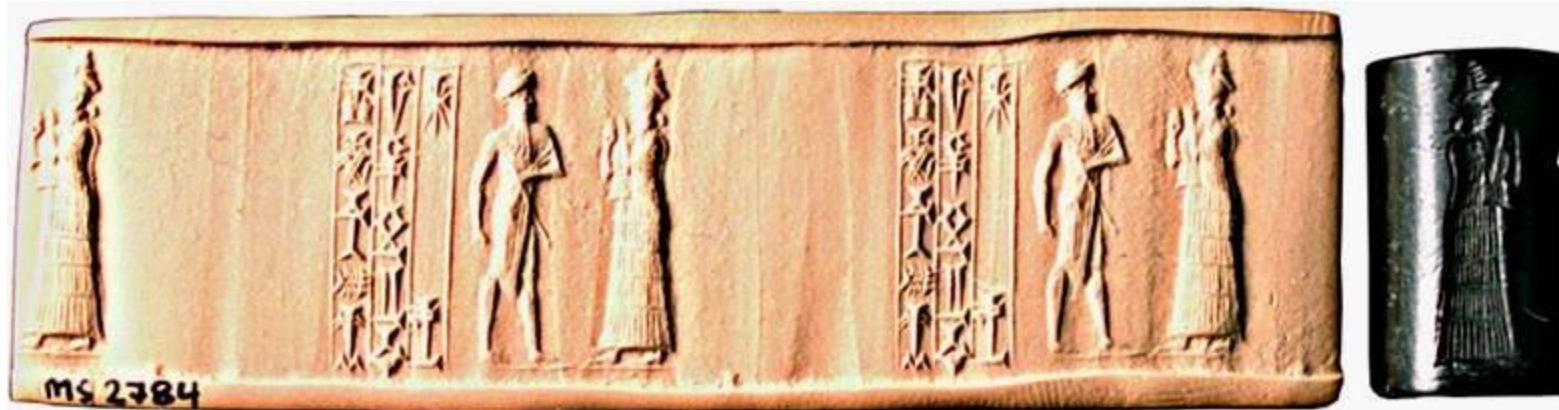

# ШУМЕРСКИЕ ТАБЛИЧКИ

**Шумер, Вавилония**

**Имена богов, 2600-2400 г. До н.э.**

Вавилон,  
1722 г. До н.э.

**Диалог с богами,  
Вавилон, 2000-1800 г.  
До н.э.**

**Миф об Эннанае,  
1900-1700 г. До .н.э**

## Вавилонские печати с оттиском

Вавилон, 2000-1800 г. До н.э.

Вавилон, 2000-1600 г. До н.э.

Каменная печать *Вавилон, 800-600 г. До н.э.*

*Вавилон, 1300-800 г. До н.э.*

**Вавилония,  
клинопись на  
глиняных  
табличках**