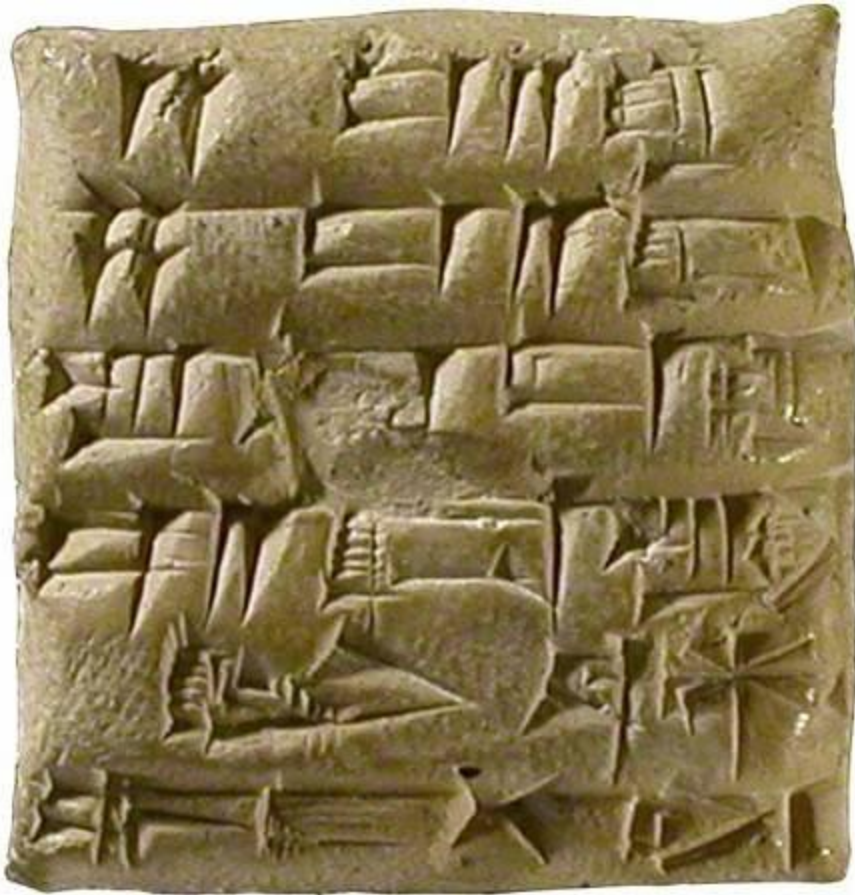

# ШУМЕРСКИЕ ТАБЛИЧКИ

**Шумер, Вавилония**

**Имена богов, 2600-2400 г. До н.э.**

Вавилон,  
1722 г. До н.э.

**Диалог с богами,  
Вавилон, 2000-1800 г.  
До н.э.**

**Миф об Эннанае,  
1900-1700 г. До .н.э**

## Вавилонские печати с оттиском

Вавилон, 2000-1800 г. До н.э.

Вавилон, 2000-1600 г. До н.э.

Каменная печать *Вавилон, 800-600 г. До н.э.*

*Вавилон, 1300-800 г. До н.э.*

**Вавилония,  
клинопись на  
глиняных  
табличках**

Вавилония,  
1900-1700 г. До н.э.

Вавилония, 2040 г. До н.э.

Вавилония, 2080 г. До н.э.

Вавилония, 500 г. До н.э.