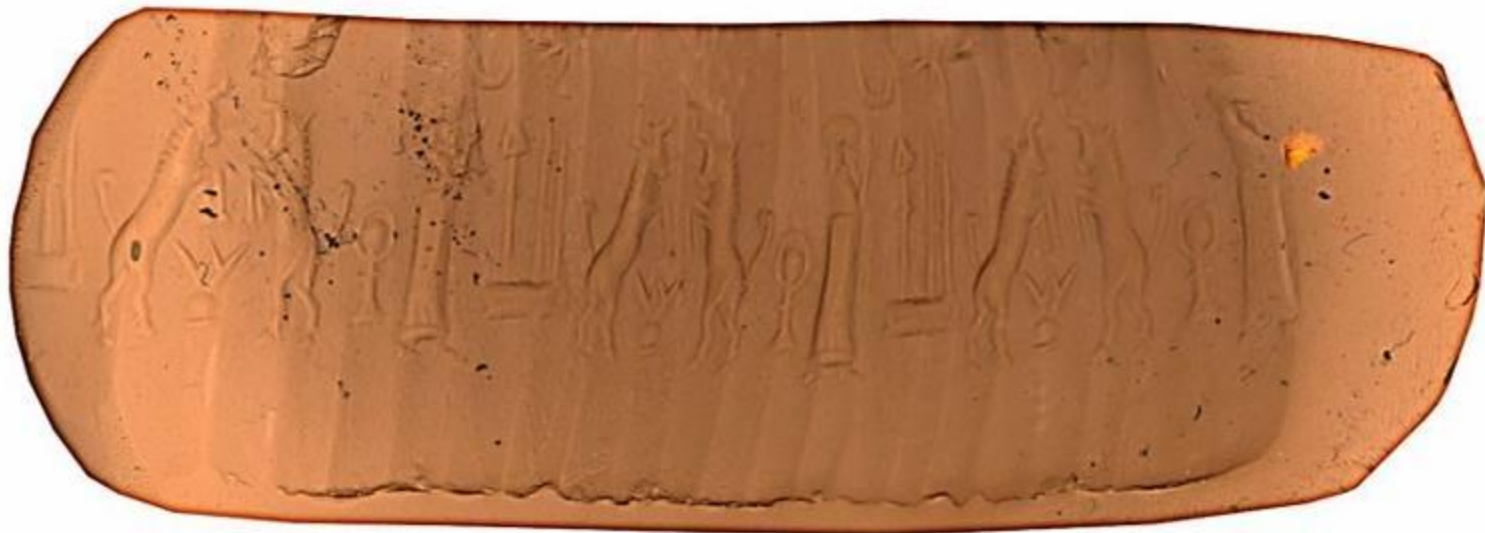

# ШУМЕРСКИЕ ТАБЛИЧКИ

**Шумер, Вавилония**

**Имена богов, 2600-2400 г. До н.э.**

Вавилон,  
1722 г. До н.э.

**Диалог с богами,  
Вавилон, 2000-1800 г.  
До н.э.**

**Миф об Эннанае,  
1900-1700 г. До .н.э**

## Вавилонские печати с оттиском

Вавилон, 2000-1800 г. До н.э.

Вавилон, 2000-1600 г. До н.э.

Каменная печать      *Вавилон, 800-600 г. До н.э.*

*Вавилон, 1300-800 г. До н.э.*

**Вавилония,  
клинопись на  
глиняных  
табличках**