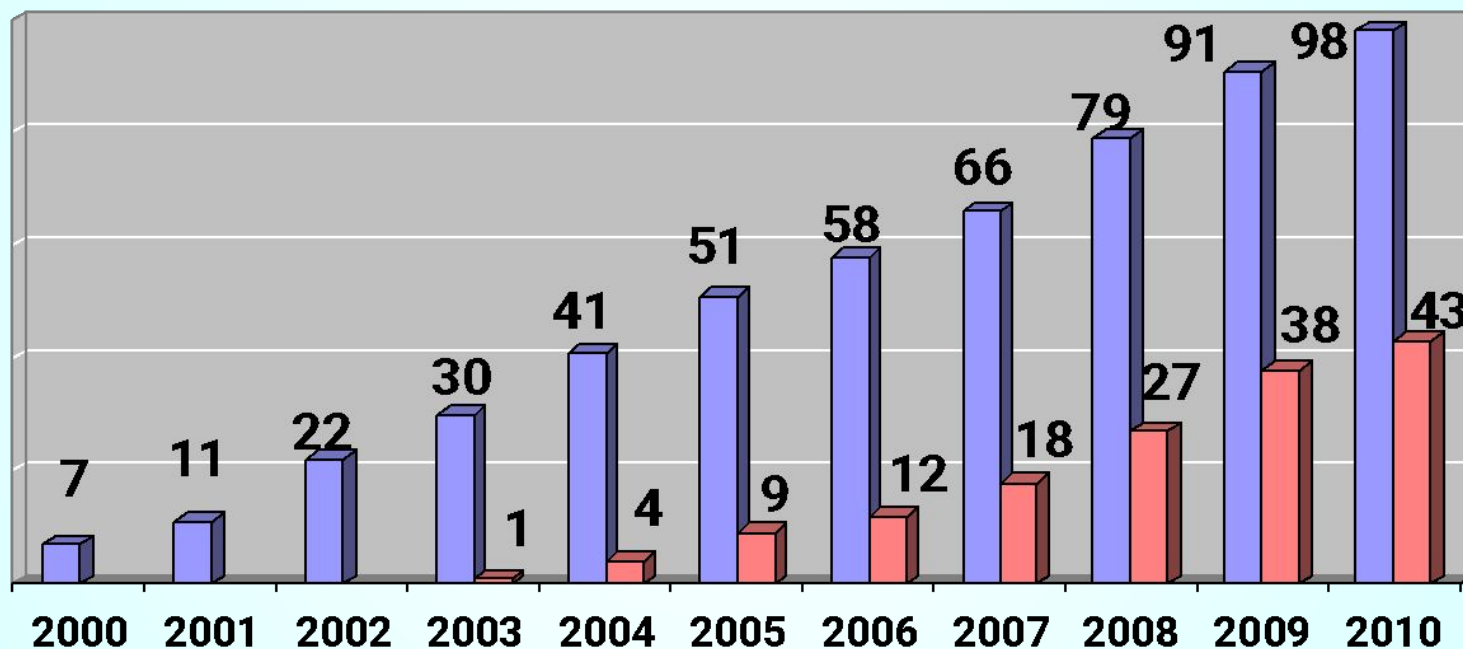

Оснащение муниципальных библиотек компьютерами

■ Количество библиотек, имеющих компьютеры
■ в том числе сельские