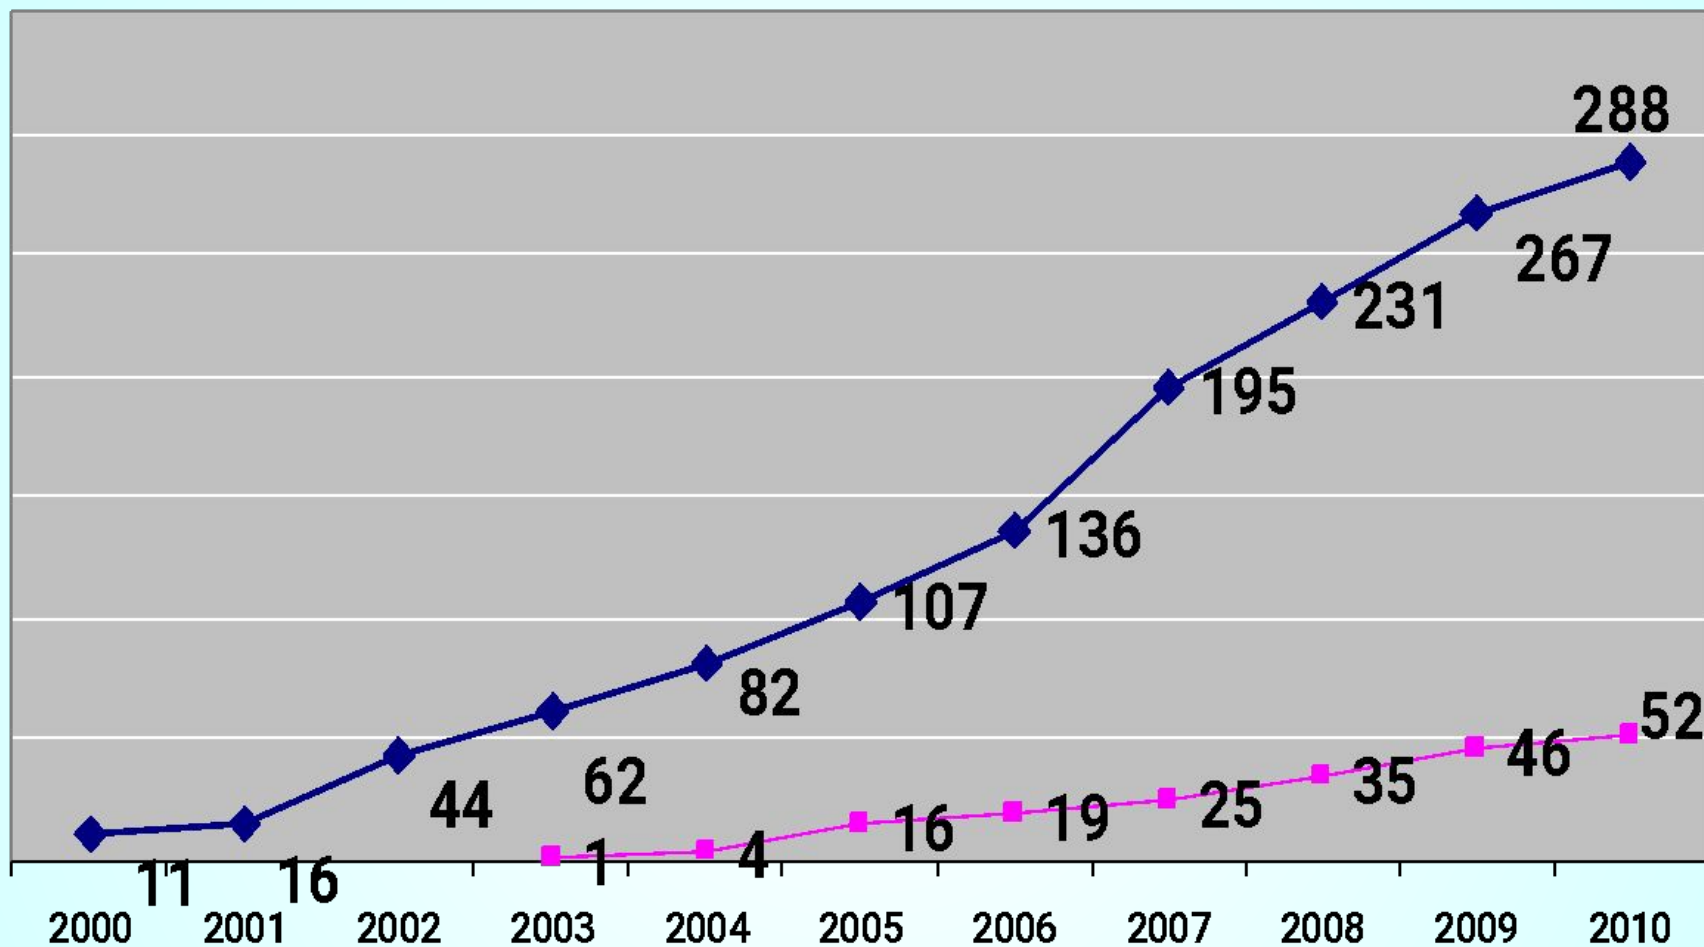

◆ Количество компьютеров в муниципальных библиотеках
■ в том числе сельские