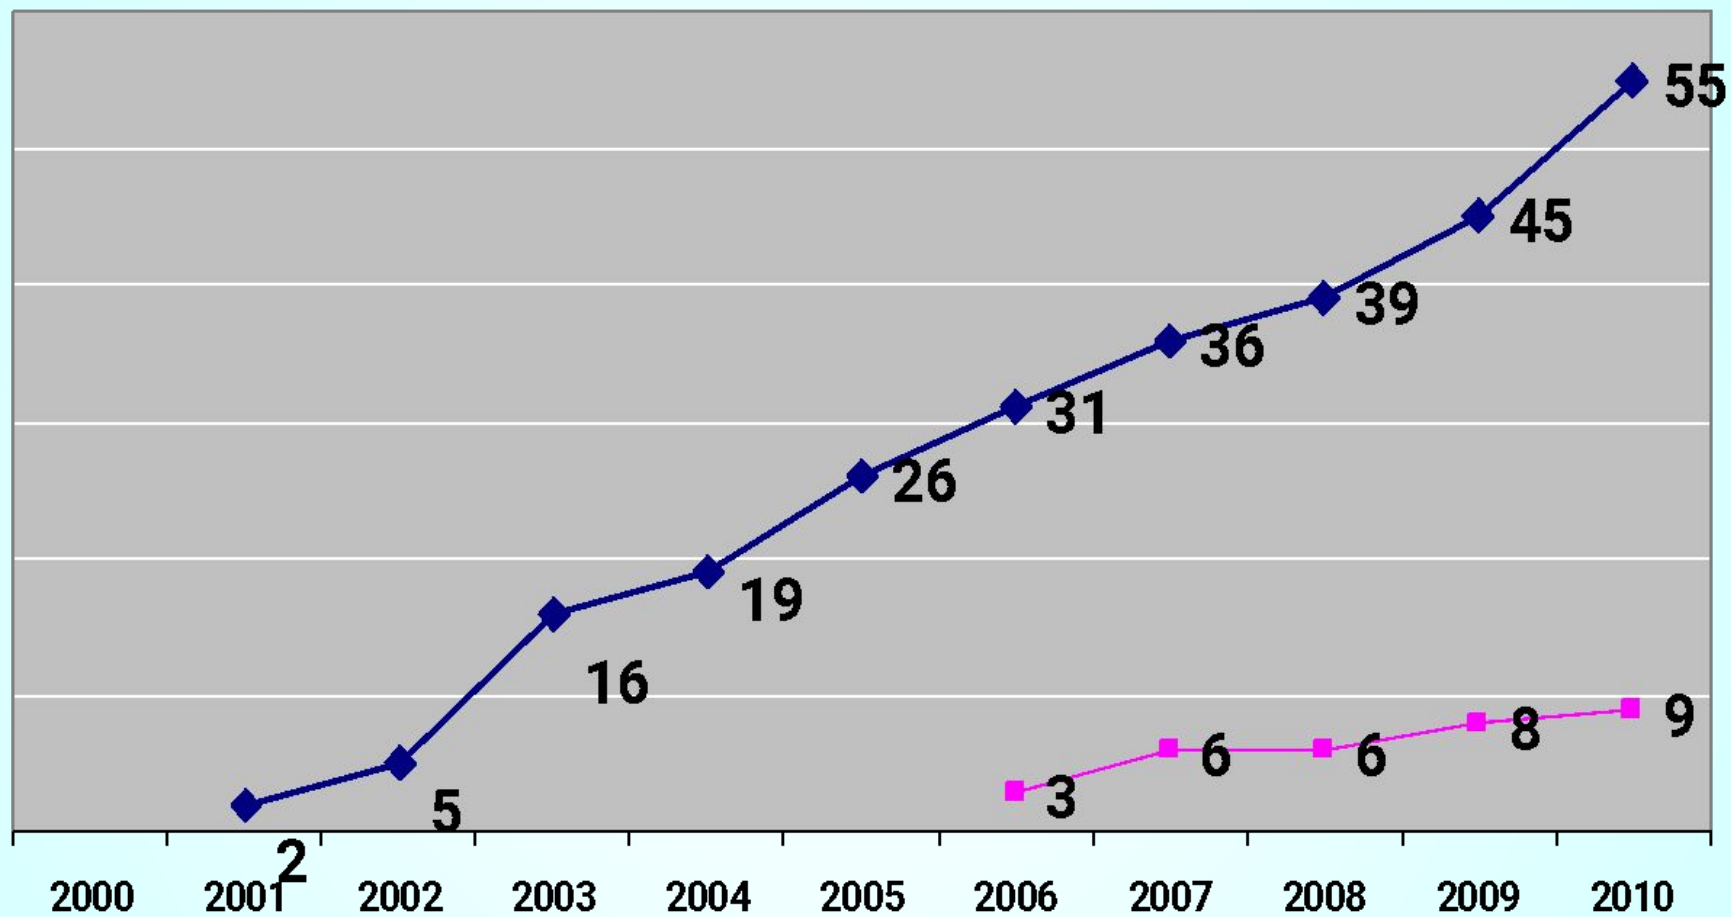

◆ Количество библиотек с доступом в Интернет   ■ в том числе сельские