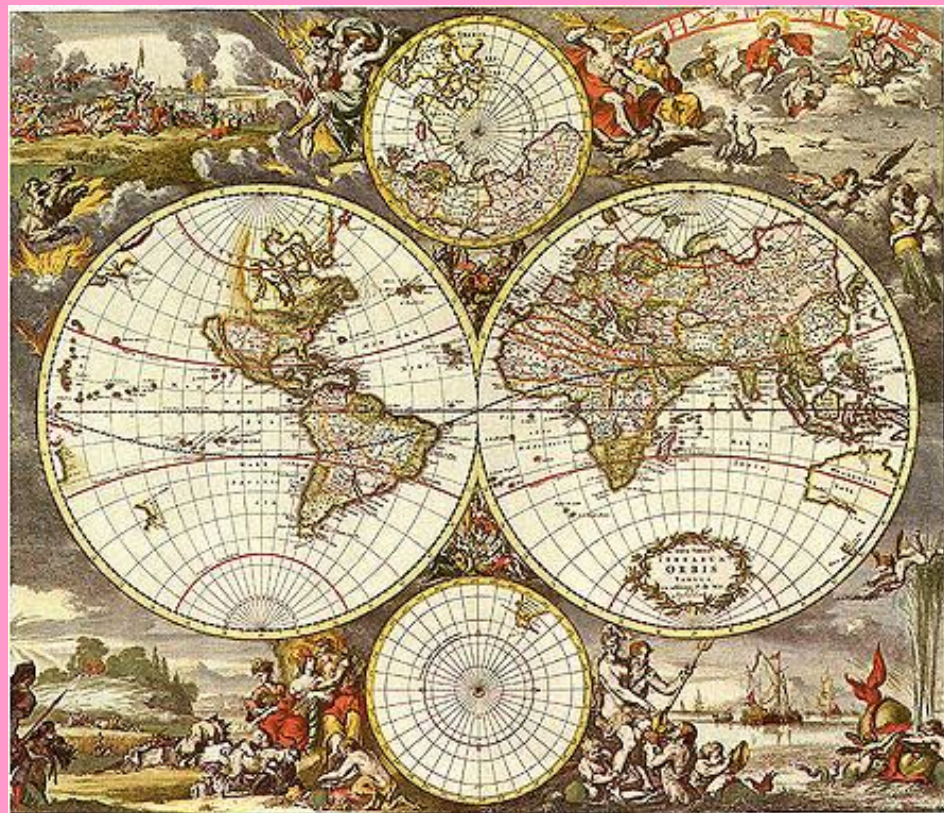

Сравните эти две

карты

Карта составлена
древнегреческим
учёным

карта конца 18 века

Валериано