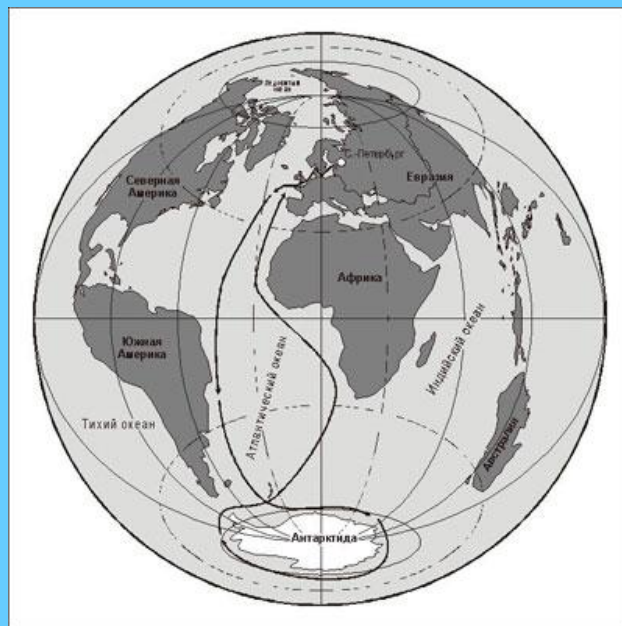

# Только после того, как в 18 веке английский путешественник

**Джеймс Кук**  
обследовал побережье  
стало ясно, что это –  
самостоятельный материк

***Его называли Австралией***

***Что означает – «южный»***

# Открытие Антарктиды

# В 1820 году русские мореплаватели

**Фаддей Фаддеевич  
Беллинсгаузен**

**Михаил Петрович  
Лазарев**

**Вышли из порта Санкт Петербург и  
отправились на открытие Южной  
земли**

# Их героическое плавание продолжалось 751 день

На судах  
«Восток»  
и  
«Мирный»

Шлюпы "Восток" и "Мирный" у берегов Антарктиды

9 раз они  
подходили к  
берегам  
Антарктиды