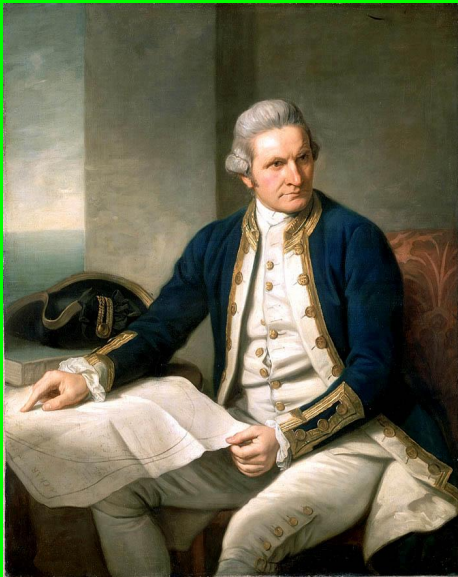

Только после того, как в 18 веке английский путешественник