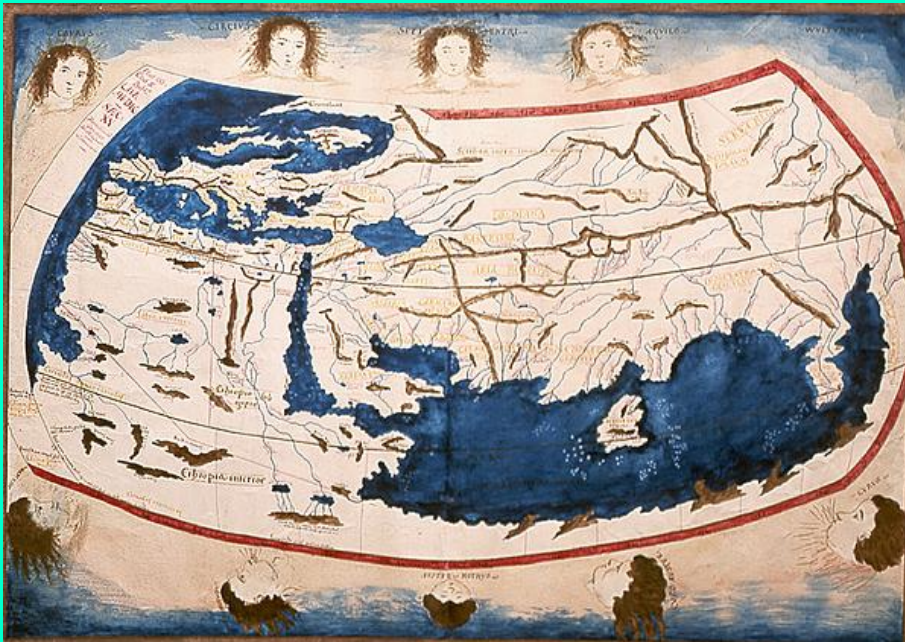

## Христофор Колумб

итальянец из  
Генуи

искал короткий  
путь

в Индию

# Он был уверен, что Земля имеет форму шара

Поэтому до Индии можно добраться, если плыть из Европы на запад

# 12 октября 1492 года Колумб высадился на берег

Он полагал, что  
добрался до Индии  
Поэтому назвал  
встреченных здесь  
людей - индейцами

# Их героическое плавание продолжалось 751 день

На судах  
«Восток»  
и  
«Мирный»

Шлюпы "Восток" и "Мирный" у берегов Антарктиды

9 раз они  
подходили к  
берегам  
Антарктиды