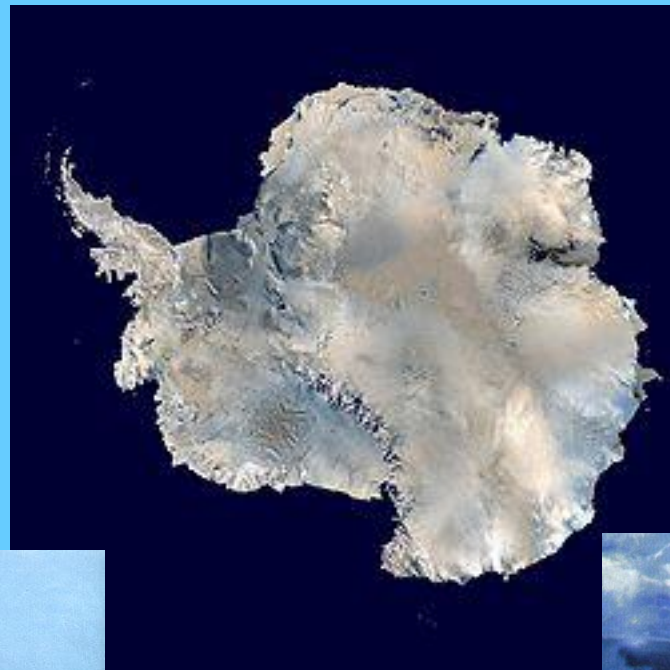

**Первым до него добрался голландский мореплаватель  
Виллем Янсон**

**Но он думал, что это недавно открытая Новая Гвинея**

# Только после того, как в 18 веке английский путешественник

**Джеймс Кук**  
обследовал побережье  
стало ясно, что это –  
самостоятельный материк

***Его называли Австралией***

***Что означает – «южный»***

# В 1820 году русские мореплаватели

**Фаддей Фаддеевич  
Беллинсгаузен**

**Михаил Петрович  
Лазарев**

**Вышли из порта Санкт Петербург и  
отправились на открытие Южной  
земли**

# Их героическое плавание продолжалось 751 день

На судах  
«Восток»  
и  
«Мирный»

Шлюпы "Восток" и "Мирный" у берегов Антарктиды

9 раз они  
подходили к  
берегам  
Антарктиды