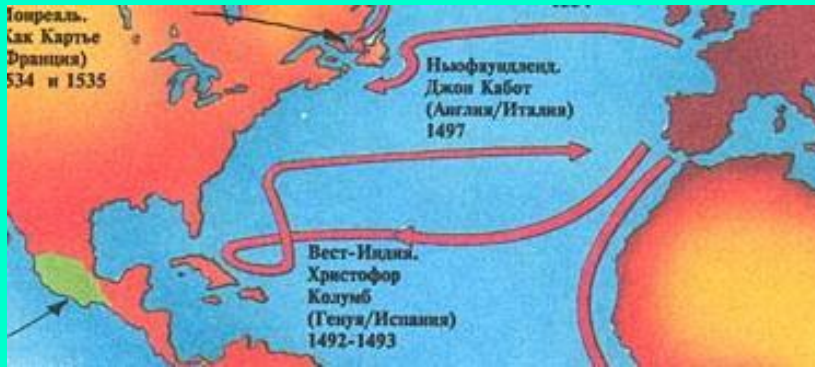

## Христофор Колумб

итальянец из  
Генуи

искал короткий  
путь

в Индию

# Он был уверен, что Земля имеет форму шара

Поэтому до Индии можно добраться, если плыть из Европы на запад

# 12 октября 1492 года Колумб высадился на берег

Он полагал, что  
добрался до Индии  
Поэтому назвал  
встреченных здесь  
людей - индейцами

# Их героическое плавание продолжалось 751 день

На судах  
«Восток»  
и  
«Мирный»

Шлюпы "Восток" и "Мирный" у берегов Антарктиды

9 раз они  
подходили к  
берегам  
Антарктиды