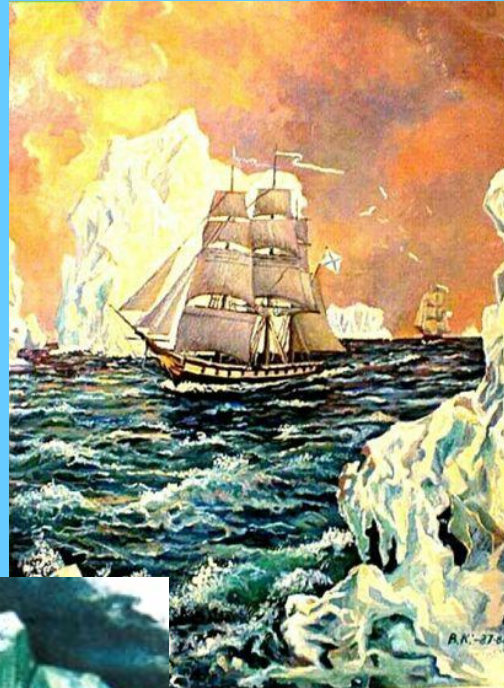

# В 1820 году русские мореплаватели

**Фаддей Фаддеевич  
Беллинсгаузен**

**Михаил Петрович  
Лазарев**

**Вышли из порта Санкт Петербург и  
отправились на открытие Южной  
земли**

# Их героическое плавание продолжалось 751 день

На судах  
«Восток»  
и  
«Мирный»

Шлюпы "Восток" и "Мирный" у берегов Антарктиды

9 раз они  
подходили к  
берегам  
Антарктиды