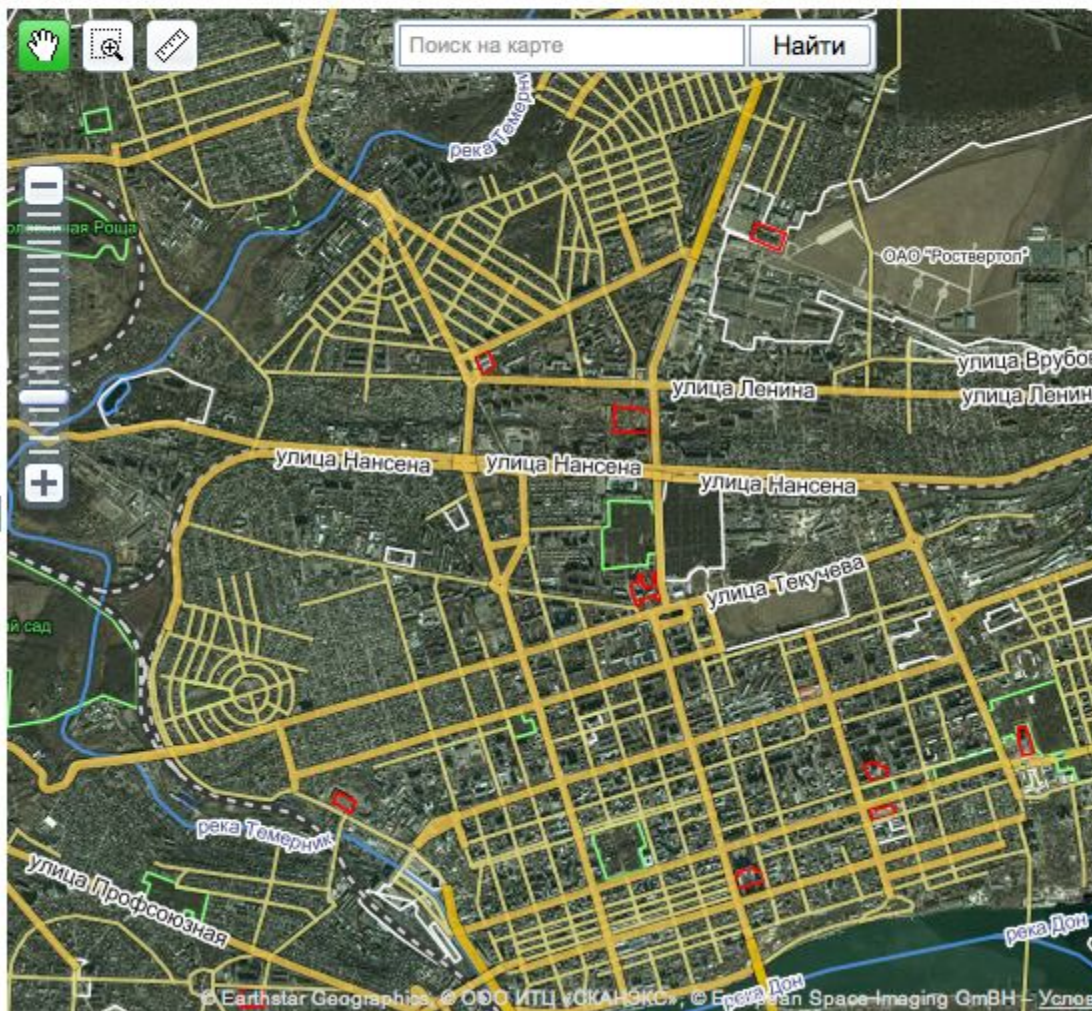

Где карта, Билли?
Нам нужна карта!

Яндекс

Качество контента

Полнота

Цель: карты всех городов
с населением 100 тыс. и более

Актуальность

Соответствие действительности

Точность

Расчитываем получить необходимое качество контента

Карта

Моя
страница

Уведомления

Клуб
пользователей

Нарисовать

▼ **Контур**

- Здание
- Населенный пункт
- Лес, парк
- Водоем
- Другое

▼ **Линию**

- Участок дороги
- Участок железной дороги
- Участок трамвайной линии
- Участок реки

[Пользовательское соглашение](#)

[Помощь](#) [Обратная связь](#)

О чём наш сервис?

- Карты городов (дома, улицы)
- Адреса организаций
- Достопримечательности
- Дополнительная информация

Другое

▼ Линию

Участок дороги

Участок железной
дороги

Участок трамвайной
линии

Участок реки

Первая статистика: Люди

(на 09.4-20.04)