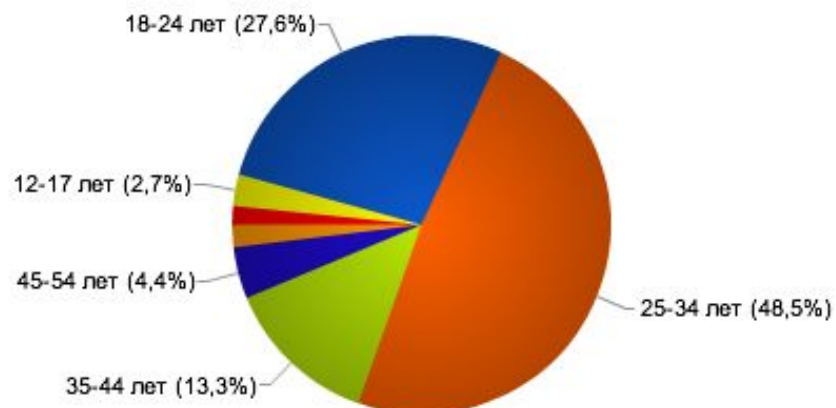

Первая статистика: Люди

(на 09.4-20.04)

Возраст