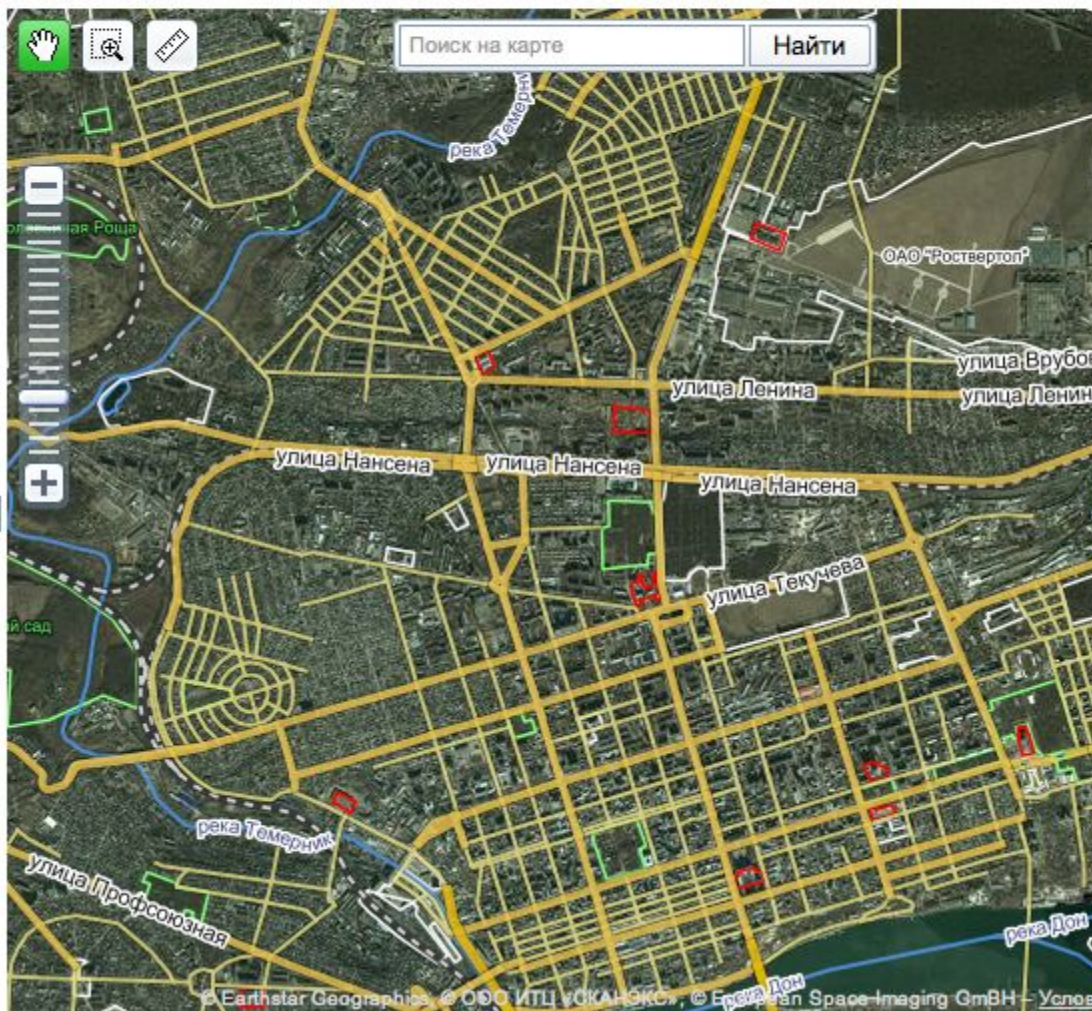

Где карта, Билли?
Нам нужна карта!

Яндекс

Качество контента

Полнота

Цель: карты всех городов
с населением 100 тыс. и более

Актуальность

Соответствие действительности

Точность

Расчитываем получить необходимое качество контента

Карта

Моя
страница

Уведомления

Клуб
пользователей

Нарисовать

▼ Контур

- Здание
- Населенный пункт
- Лес, парк
- Водоем
- Другое

▼ Линию

- Участок дороги
- Участок железной дороги
- Участок трамвайной линии
- Участок реки

[Пользовательское соглашение](#)

[Помощь](#) [Обратная связь](#)

О чём наш сервис?

- Карты городов (дома, улицы)
- Адреса организаций
- Достопримечательности
- Дополнительная информация

Другое

▼ Линию

Участок дороги

Участок железной
дороги

Участок трамвайной
линии

Участок реки

Первая статистика: Люди

(на 09.4-20.04)